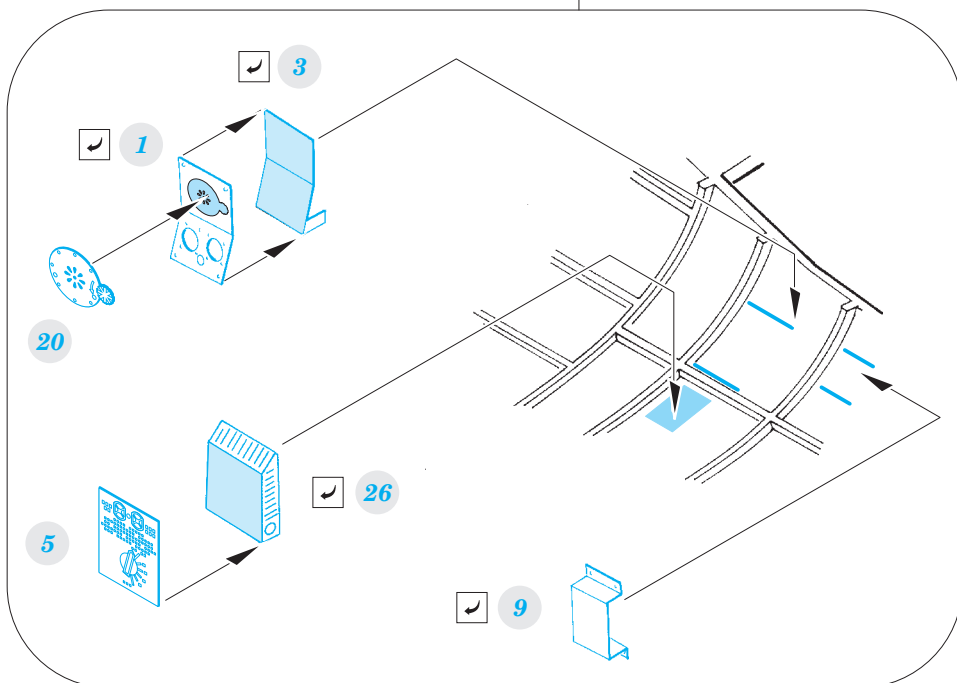

B-17F waist section

eduard

detail set for 1/32 HKM No. 01E04a kit • sada detailů pro stavebnici 1/32 HKM No. 01E04a

32 903

- APPLY EXPRESS MASK AND PAINT BEFORE GLUING
POUŽIT EXPRESS MASK NABARVIT PŘED SLEPENÍM
- SYMMETRICAL ASSEMBLY
SYMETRICKÁ MONTÁŽ
- REMOVE
ODSTRANIT
- GRIND
OBROUSIT
- DRILL HOLE
VRTAT OTVOR
- BEND
OHNOUT
- OPTION
VOLBA
- REPLACE
NAHRADIT
- 1** COLORED ETCHED PARTS
LEPTANÉ BAREVNÉ DÍLY
- 1** ETCHED PARTS
LEPTANÉ NEBAREVNÉ DÍLY
- 1** ORIGINAL KIT PARTS
PŮVODNÍ DÍLY STAVEBNICE

38 39

Aa10 left side
Aa9 left side

Bb9 / Bb10
32 33

Related products: 32 899 B-17E/F bomb rack

Related products: 32 901 B-17E/F front interior

Related products: 32 904 B-17E/F radio compartment