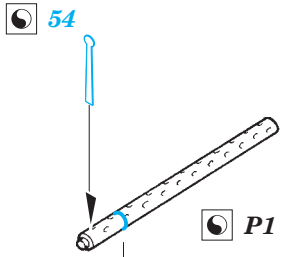

B-17F waist section

eduard

detail set for 1/32 HKM No. 01E04a kit • sada detailů pro stavebnici 1/32 HKM No. 01E04a

32 903

- APPLY EXPRESS MASK AND PAINT BEFORE GLUING
POUŽIT EXPRESS MASK NABARVIT PŘED SLEPENÍM
- SYMMETRICAL ASSEMBLY
SYMETRICKÁ MONTÁŽ
- REMOVE
ODSTRANIT
- GRIND
OBROUSIT
- DRILL HOLE
VRTAT OTVOR
- BEND
OHNOUT
- OPTION
VOLBA
- REPLACE
NAHRADIT
- 1** COLORED ETCHED PARTS
LEPTANÉ BAREVNÉ DÍLY
- 1** ETCHED PARTS
LEPTANÉ NEBAREVNÉ DÍLY
- 1** ORIGINAL KIT PARTS
PŮVODNÍ DÍLY STAVEBNICE

ORIGINAL KIT PARTS
PŮVODNÍ DÍLY STAVEBNICE

PHOTO-ETCHED PARTS
LEPTANÉ DÍLY

PARTS TO BE REMOVED
DÍLY K ODSTRANĚNÍ

FILL
TMELIT

Ff1
48

31

37

37

38 39

Aa10 left side
Aa9 left side

Bb9 / Bb10
32 33

Related products: 32 899 B-17E/F bomb rack

Related products: 32 901 B-17E/F front interior

Related products: 32 904 B-17E/F radio compartment