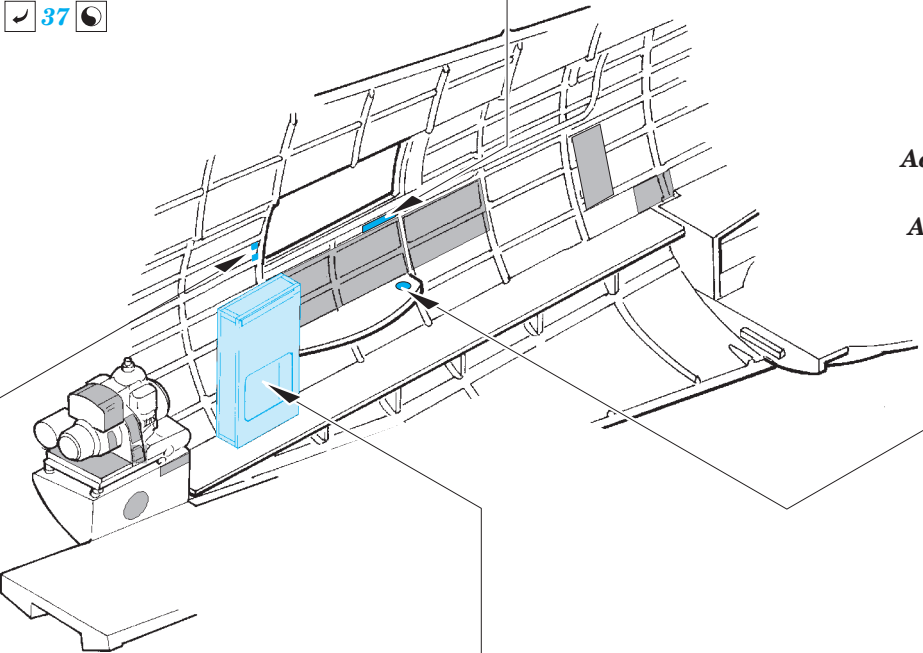

B-17F waist section

eduard

detail set for 1/32 HKM No. 01E04a kit • sada detailů pro stavebnici 1/32 HKM No. 01E04a

32 903

- APPLY EXPRESS MASK AND PAINT BEFORE GLUING
POUŽIT EXPRESS MASK NABARVIT PŘED SLEPENÍM
- SYMMETRICAL ASSEMBLY
SYMETRICKÁ MONTÁŽ
- REMOVE
ODSTRANIT
- GRIND
OBROUSIT
- DRILL HOLE
VRTAT OTVOR
- BEND
OHNOUT
- OPTION
VOLBA
- REPLACE
NAHRADIT
- 1** COLORED ETCHED PARTS
LEPTANÉ BAREVNÉ DÍLY
- 1** ETCHED PARTS
LEPTANÉ NEBAREVNÉ DÍLY
- 1** ORIGINAL KIT PARTS
PŮVODNÍ DÍLY STAVEBNICE

ORIGINAL KIT PARTS
PŮVODNÍ DÍLY STAVEBNICE

PHOTO-ETCHED PARTS
LEPTANÉ DÍLY

PARTS TO BE REMOVED
DÍLY K ODSTRANĚNÍ

FILL
TMELIT

Ff1
48

31

37

37

38 39

Aa10 left side
Aa9 left side

Bb9 / Bb10
32 33

Related products: 32 899 B-17E/F bomb rack

Related products: 32 901 B-17E/F front interior

Related products: 32 904 B-17E/F radio compartment