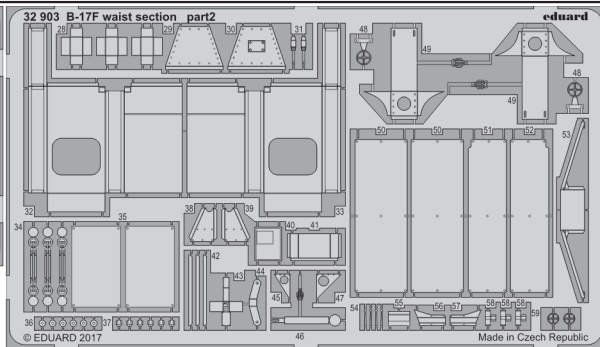

B-17F waist section

eduard

detail set for 1/32 HKM No. 01E04a kit • sada detailů pro stavebnici 1/32 HKM No. 01E04a

32 903

- APPLY EXPRESS MASK AND PAINT BEFORE GLUING
POUŽIT EXPRESS MASK NABARVIT PŘED SLEPENÍM
- SYMMETRICAL ASSEMBLY
SYMETRICKÁ MONTÁŽ
- REMOVE
ODSTRANIT
- GRIND
OBROUSIT
- DRILL HOLE
VRTAT OTVOR
- BEND
OHNOUT
- OPTION
VOLBA
- REPLACE
NAHRADIT
- 1** COLORED ETCHED PARTS
LEPTANÉ BAREVNÉ DÍLY
- 1** ETCHED PARTS
LEPTANÉ NEBAREVNÉ DÍLY
- 1** ORIGINAL KIT PARTS
PŮVODNÍ DÍLY STAVEBNICE

ORIGINAL KIT PARTS
PŮVODNÍ DÍLY STAVEBNICE

PHOTO-ETCHED PARTS
LEPTANÉ DÍLY

PARTS TO BE REMOVED
DÍLY K ODSTRANĚNÍ

FILL
TMELIT

Ff1
48

31

37

37