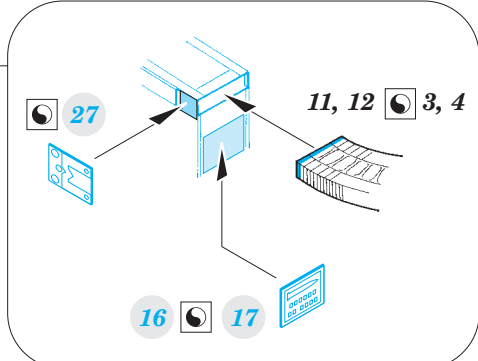

B-17F waist section

eduard

detail set for 1/32 HKM No. 01E04a kit • sada detailů pro stavebnici 1/32 HKM No. 01E04a

32 903

- APPLY EXPRESS MASK AND PAINT BEFORE GLUING
POUŽIT EXPRESS MASK NABARVIT PŘED SLEPENÍM
- SYMMETRICAL ASSEMBLY
SYMETRICKÁ MONTÁŽ
- REMOVE
ODSTRANIT
- GRIND
OBROUSIT
- DRILL HOLE
VRTAT OTVOR
- BEND
OHNOUT
- OPTION
VOLBA
- REPLACE
NAHRADIT
- 1** COLORED ETCHED PARTS
LEPTANÉ BAREVNÉ DÍLY
- 1** ETCHED PARTS
LEPTANÉ NEBAREVNÉ DÍLY
- 1** ORIGINAL KIT PARTS
PŮVODNÍ DÍLY STAVEBNICE

ORIGINAL KIT PARTS
PŮVODNÍ DÍLY STAVEBNICE

PHOTO-ETCHED PARTS
LEPTANÉ DÍLY

PARTS TO BE REMOVED
DÍLY K ODSTRANĚNÍ

FILL
TMELIT

Ff1
48

31

37

37

38 39

Aa10 left side
Aa9 left side

Bb9 / Bb10
32 33

Related products: 32 899 B-17E/F bomb rack

Related products: 32 901 B-17E/F front interior

Related products: 32 904 B-17E/F radio compartment