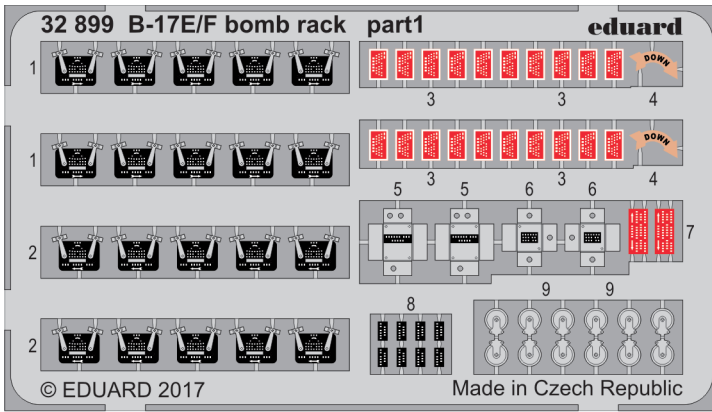

B-17F waist section

eduard

detail set for 1/32 HKM No. 01E04a kit • sada detailů pro stavebnici 1/32 HKM No. 01E04a

32 903

- APPLY EXPRESS MASK AND PAINT BEFORE GLUING
POUŽIT EXPRESS MASK NABARVIT PŘED SLEPENÍM
- SYMMETRICAL ASSEMBLY
SYMETRICKÁ MONTÁŽ
- REMOVE
ODSTRANIT
- GRIND
OBROUSIT
- DRILL HOLE
VRTAT OTVOR
- BEND
OHNOUT
- OPTION
VOLBA
- REPLACE
NAHRADIT
- 1** COLORED ETCHED PARTS
LEPTANÉ BAREVNÉ DÍLY
- 1** ETCHED PARTS
LEPTANÉ NEBAREVNÉ DÍLY
- 1** ORIGINAL KIT PARTS
PŮVODNÍ DÍLY STAVEBNICE

ORIGINAL KIT PARTS
PŮVODNÍ DÍLY STAVEBNICE

PHOTO-ETCHED PARTS
LEPTANÉ DÍLY

PARTS TO BE REMOVED
DÍLY K ODSTRANĚNÍ

FILL
TMELIT

Ff1
48

31

37

37

38 39

Aa10 left side
Aa9 left side

Bb9 / Bb10
32 33

Related products: 32 899 B-17E/F bomb rack

Related products: 32 901 B-17E/F front interior

Related products: 32 904 B-17E/F radio compartment