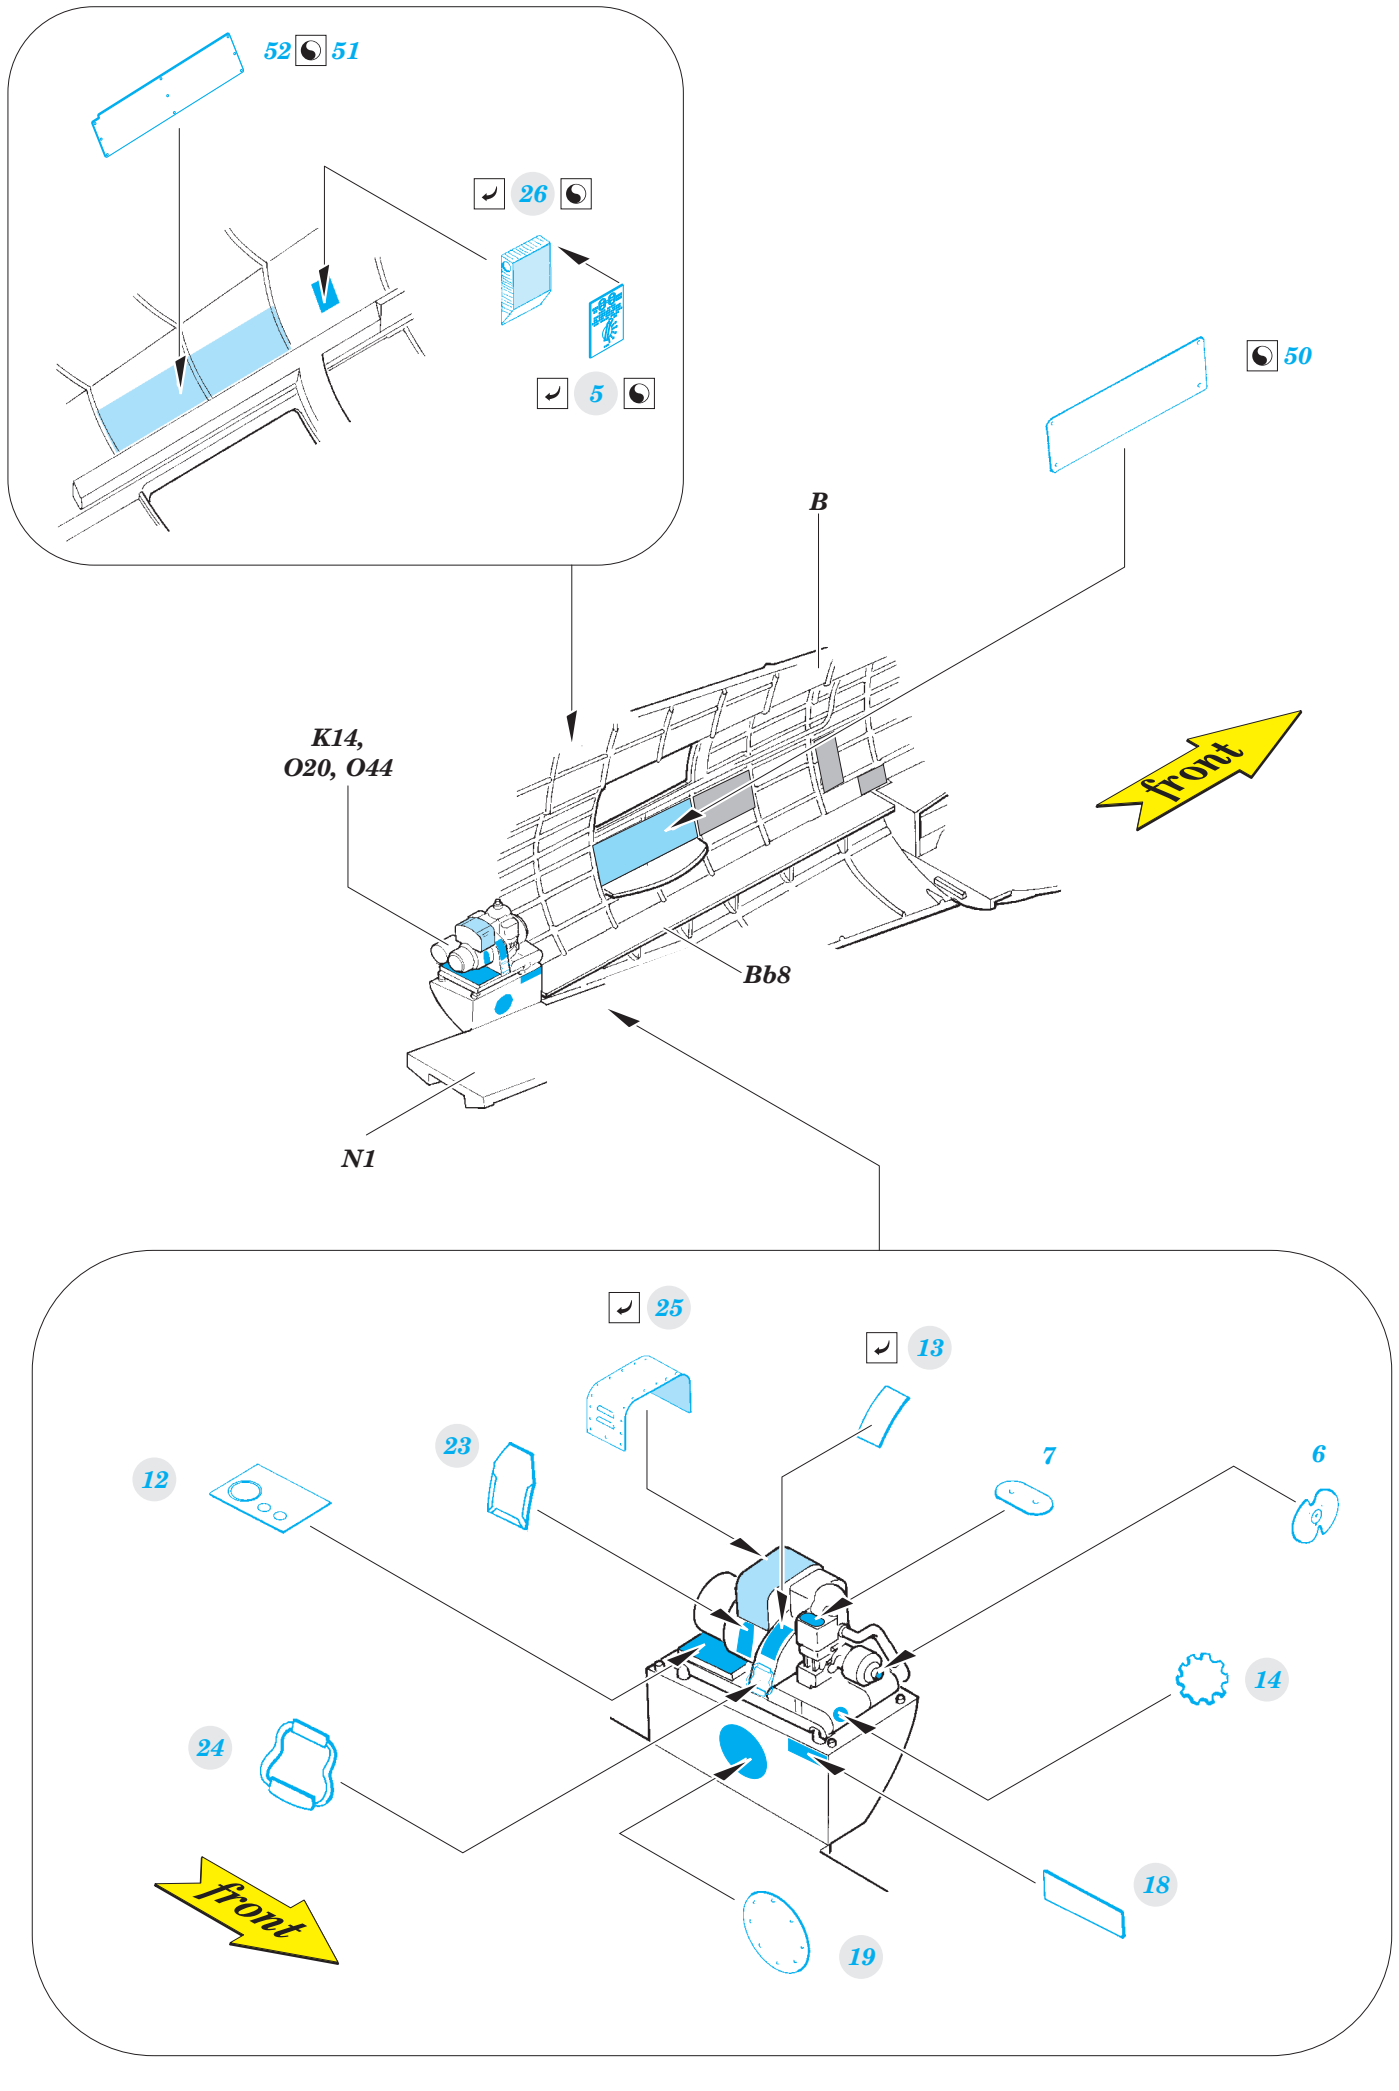

B-17F waist section

eduard

detail set for 1/32 HKM No. 01E04a kit • sada detailů pro stavebnici 1/32 HKM No. 01E04a

32 903

- APPLY EXPRESS MASK AND PAINT BEFORE GLUING
POUŽIT EXPRESS MASK NABARVIT PŘED SLEPENÍM
- SYMMETRICAL ASSEMBLY
SYMETRICKÁ MONTÁŽ
- REMOVE
ODSTRANIT
- GRIND
OBROUSIT
- DRILL HOLE
VRTAT OTVOR
- BEND
OHNOUT
- OPTION
VOLBA
- REPLACE
NAHRADIT
- 1** COLORED ETCHED PARTS
LEPTANÉ BAREVNÉ DÍLY
- 1** ETCHED PARTS
LEPTANÉ NEBAREVNÉ DÍLY
- 1** ORIGINAL KIT PARTS
PŮVODNÍ DÍLY STAVEBNICE

ORIGINAL KIT PARTS
PŮVODNÍ DÍLY STAVEBNICE

PHOTO-ETCHED PARTS
LEPTANÉ DÍLY

PARTS TO BE REMOVED
DÍLY K ODSTRANĚNÍ

FILL
TMELIT

Ff1
48

31

37

37

38 39

Aa10 left side
Aa9 left side

Bb9 / Bb10
32 33

Related products: 32 899 B-17E/F bomb rack

Related products: 32 901 B-17E/F front interior

Related products: 32 904 B-17E/F radio compartment