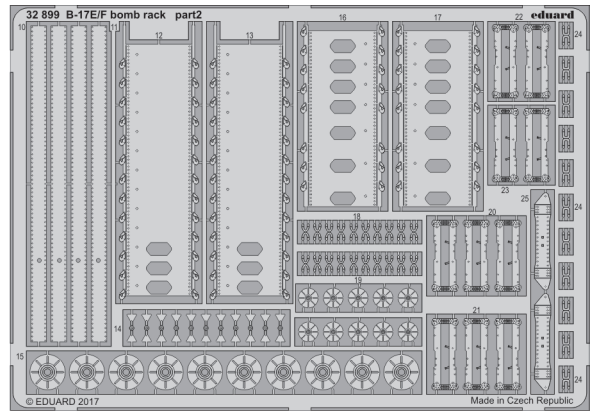

B-17F waist section

eduard

detail set for 1/32 HKM No. 01E04a kit • sada detailů pro stavebnici 1/32 HKM No. 01E04a

32 903

- APPLY EXPRESS MASK AND PAINT BEFORE GLUING
POUŽIT EXPRESS MASK NABARVIT PŘED SLEPENÍM
- SYMMETRICAL ASSEMBLY
SYMETRICKÁ MONTÁŽ
- REMOVE
ODSTRANIT
- GRIND
OBROUSIT
- DRILL HOLE
VRTAT OTVOR
- BEND
OHNOUT
- OPTION
VOLBA
- REPLACE
NAHRADIT
- 1** COLORED ETCHED PARTS
LEPTANÉ BAREVNÉ DÍLY
- 1** ETCHED PARTS
LEPTANÉ NEBAREVNÉ DÍLY
- 1** ORIGINAL KIT PARTS
PŮVODNÍ DÍLY STAVEBNICE

38 39

Aa10 left side
Aa9 left side

Bb9 / Bb10
32 33

Related products: 32 899 B-17E/F bomb rack

Related products: 32 901 B-17E/F front interior

Related products: 32 904 B-17E/F radio compartment