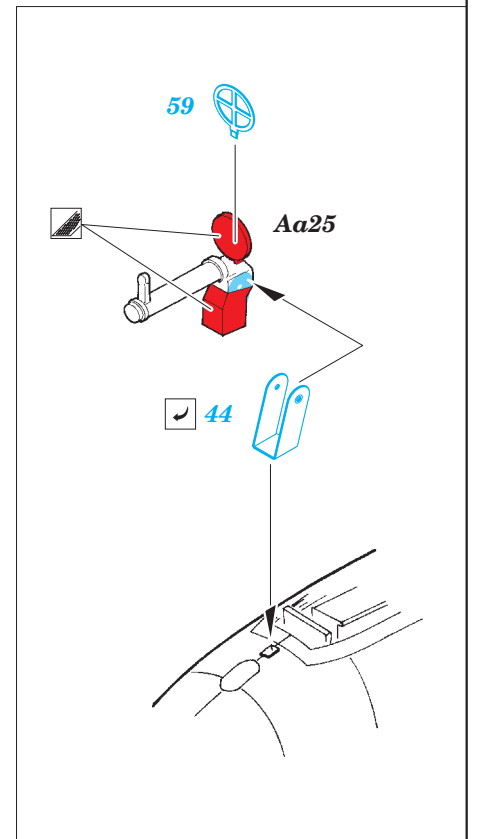

B-17F waist section

eduard

detail set for 1/32 HKM No. 01E04a kit • sada detailů pro stavebnici 1/32 HKM No. 01E04a

32 903

- APPLY EXPRESS MASK AND PAINT BEFORE GLUING
POUŽIT EXPRESS MASK NABARVIT PŘED SLEPENÍM
- SYMMETRICAL ASSEMBLY
SYMETRICKÁ MONTÁŽ
- REMOVE
ODSTRANIT
- GRIND
OBROUSIT
- DRILL HOLE
VRTAT OTVOR
- BEND
OHNOUT
- OPTION
VOLBA
- REPLACE
NAHRADIT
- 1** COLORED ETCHED PARTS
LEPTANÉ BAREVNÉ DÍLY
- 1** ETCHED PARTS
LEPTANÉ NEBAREVNÉ DÍLY
- 1** ORIGINAL KIT PARTS
PŮVODNÍ DÍLY STAVEBNICE

ORIGINAL KIT PARTS
PŮVODNÍ DÍLY STAVEBNICE

PHOTO-ETCHED PARTS
LEPTANÉ DÍLY

PARTS TO BE REMOVED
DÍLY K ODSTRANĚNÍ

FILL
TMELIT

Ff1
48

31

37

37

38 39

Aa10 left side
Aa9 left side

Bb9 / Bb10
32 33

Related products: 32 899 B-17E/F bomb rack

Related products: 32 901 B-17E/F front interior

Related products: 32 904 B-17E/F radio compartment