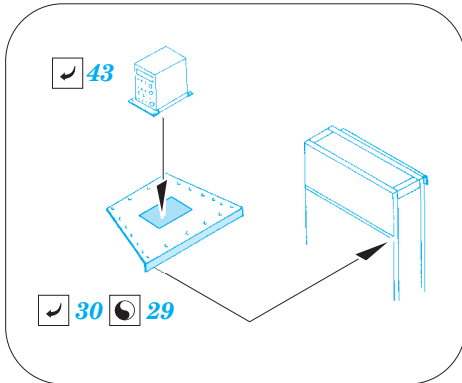

B-17F waist section

eduard

detail set for 1/32 HKM No. 01E04a kit • sada detailů pro stavebnici 1/32 HKM No. 01E04a

32 903

- APPLY EXPRESS MASK AND PAINT BEFORE GLUING
POUŽIT EXPRESS MASK NABARVIT PŘED SLEPENÍM
- SYMMETRICAL ASSEMBLY
SYMETRICKÁ MONTÁŽ
- REMOVE
ODSTRANIT
- GRIND
OBROUSIT
- DRILL HOLE
VRTAT OTVOR
- BEND
OHNOUT
- OPTION
VOLBA
- REPLACE
NAHRADIT
- 1** COLORED ETCHED PARTS
LEPTANÉ BAREVNÉ DÍLY
- 1** ETCHED PARTS
LEPTANÉ NEBAREVNÉ DÍLY
- 1** ORIGINAL KIT PARTS
PŮVODNÍ DÍLY STAVEBNICE

ORIGINAL KIT PARTS
PŮVODNÍ DÍLY STAVEBNICE

PHOTO-ETCHED PARTS
LEPTANÉ DÍLY

PARTS TO BE REMOVED
DÍLY K ODSTRANĚNÍ

FILL
TMELIT

Ff1
48

31

37

37

38 39

Aa10 left side
Aa9 left side

Bb9 / Bb10
32 33

Related products: 32 899 B-17E/F bomb rack

Related products: 32 901 B-17E/F front interior

Related products: 32 904 B-17E/F radio compartment