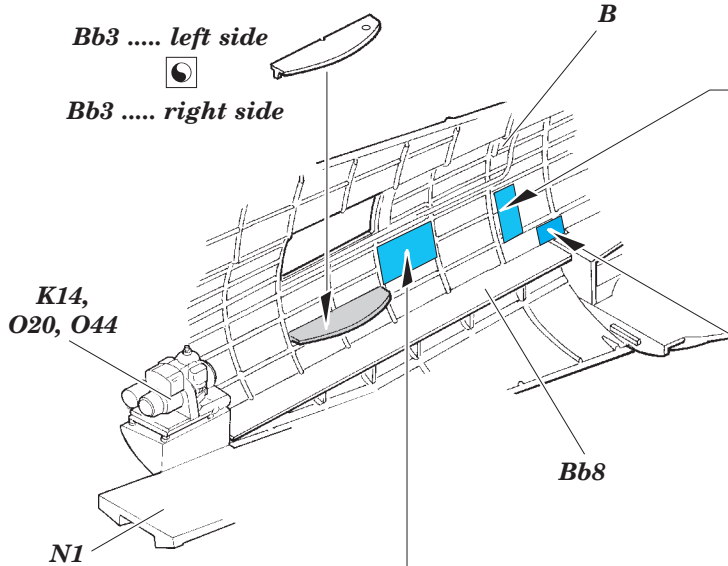

B-17F waist section

eduard

detail set for 1/32 HKM No. 01E04a kit • sada detailů pro stavebnici 1/32 HKM No. 01E04a

32 903

- APPLY EXPRESS MASK AND PAINT BEFORE GLUING
POUŽIT EXPRESS MASK NABARVIT PŘED SLEPENÍM
- SYMMETRICAL ASSEMBLY
SYMETRICKÁ MONTÁŽ
- REMOVE
ODSTRANIT
- GRIND
OBROUSIT
- DRILL HOLE
VRTAT OTVOR
- BEND
OHNOUT
- OPTION
VOLBA
- REPLACE
NAHRADIT
- 1** COLORED ETCHED PARTS
LEPTANÉ BAREVNÉ DÍLY
- 1** ETCHED PARTS
LEPTANÉ NEBAREVNÉ DÍLY
- 1** ORIGINAL KIT PARTS
PŮVODNÍ DÍLY STAVEBNICE

ORIGINAL KIT PARTS
PŮVODNÍ DÍLY STAVEBNICE

PHOTO-ETCHED PARTS
LEPTANÉ DÍLY

PARTS TO BE REMOVED
DÍLY K ODSTRANĚNÍ

FILL
TMELIT

Ff1
48

31

37

37

38 39

Aa10 left side
Aa9 left side

Bb9 / Bb10
32 33

Related products: 32 899 B-17E/F bomb rack

Related products: 32 901 B-17E/F front interior

Related products: 32 904 B-17E/F radio compartment