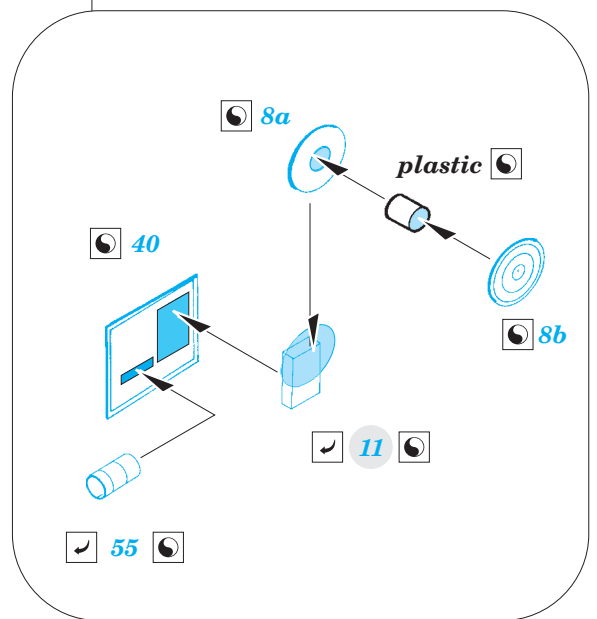

B-17F waist section

eduard

detail set for 1/32 HKM No. 01E04a kit • sada detailů pro stavebnici 1/32 HKM No. 01E04a

32 903

- APPLY EXPRESS MASK AND PAINT BEFORE GLUING
POUŽIT EXPRESS MASK NABARVIT PŘED SLEPENÍM
- SYMMETRICAL ASSEMBLY
SYMETRICKÁ MONTÁŽ
- REMOVE
ODSTRANIT
- GRIND
OBROUSIT
- DRILL HOLE
VRTAT OTVOR
- BEND
OHNOUT
- OPTION
VOLBA
- REPLACE
NAHRADIT
- 1** COLORED ETCHED PARTS
LEPTANÉ BAREVNÉ DÍLY
- 1** ETCHED PARTS
LEPTANÉ NEBAREVNÉ DÍLY
- 1** ORIGINAL KIT PARTS
PŮVODNÍ DÍLY STAVEBNICE

ORIGINAL KIT PARTS
PŮVODNÍ DÍLY STAVEBNICE

PHOTO-ETCHED PARTS
LEPTANÉ DÍLY

PARTS TO BE REMOVED
DÍLY K ODSTRANĚNÍ

FILL
TMELIT

Ff1
48

31

37

37

38 39

Aa10 left side
Aa9 left side

Bb9 / Bb10
32 33

Related products: 32 899 B-17E/F bomb rack

Related products: 32 901 B-17E/F front interior

Related products: 32 904 B-17E/F radio compartment