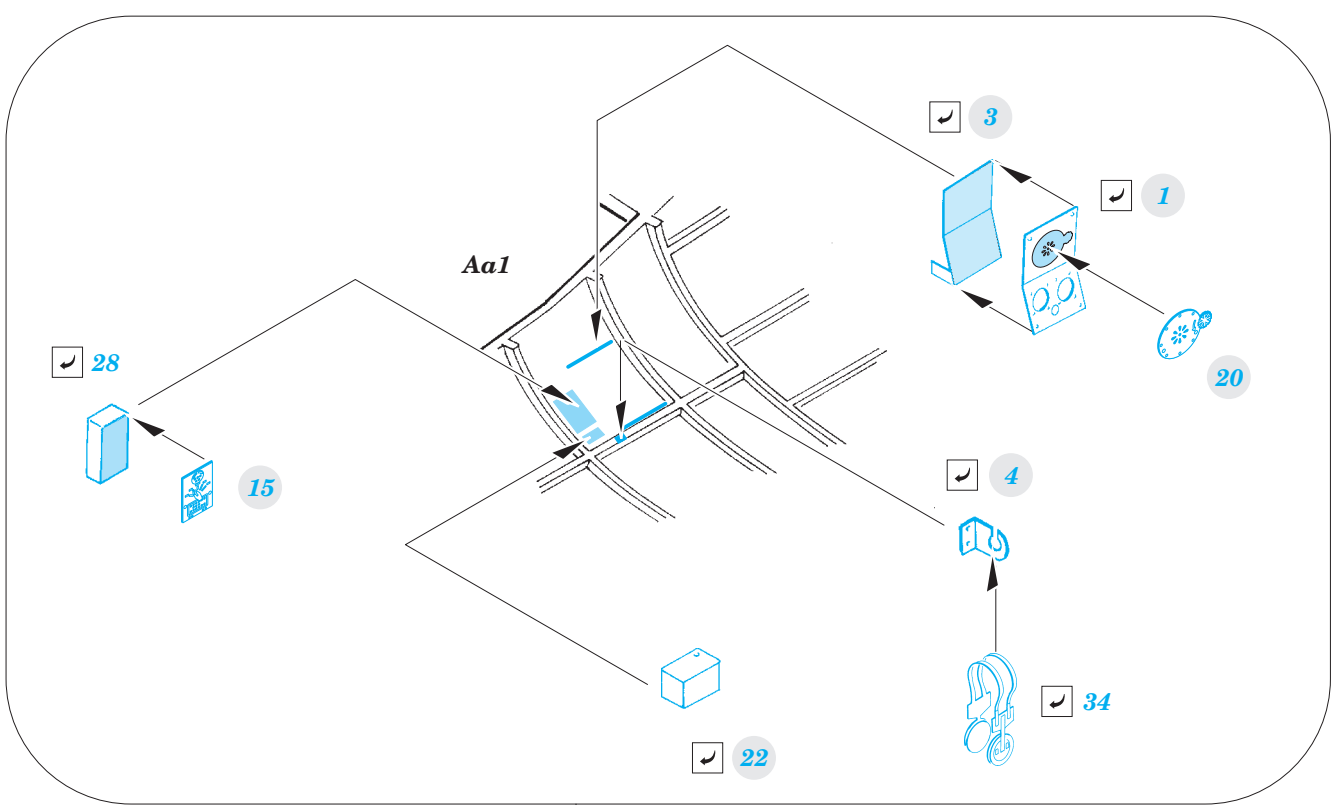

B-17F waist section

eduard

detail set for 1/32 HKM No. 01E04a kit • sada detailů pro stavebnici 1/32 HKM No. 01E04a

32 903

- APPLY EXPRESS MASK AND PAINT BEFORE GLUING
POUŽIT EXPRESS MASK NABARVIT PŘED SLEPENÍM
- SYMMETRICAL ASSEMBLY
SYMETRICKÁ MONTÁŽ
- REMOVE
ODSTRANIT
- GRIND
OBROUSIT
- DRILL HOLE
VRTAT OTVOR
- BEND
OHNOUT
- OPTION
VOLBA
- REPLACE
NAHRADIT
- 1** COLORED ETCHED PARTS
LEPTANÉ BAREVNÉ DÍLY
- 1** ETCHED PARTS
LEPTANÉ NEBAREVNÉ DÍLY
- 1** ORIGINAL KIT PARTS
PŮVODNÍ DÍLY STAVEBNICE

ORIGINAL KIT PARTS
PŮVODNÍ DÍLY STAVEBNICE

PHOTO-ETCHED PARTS
LEPTANÉ DÍLY

PARTS TO BE REMOVED
DÍLY K ODSTRANĚNÍ

FILL
TMELIT

Ff1
48

31

37

37

38 39

Aa10 left side
Aa9 left side

Bb9 / Bb10
32 33

Related products: 32 899 B-17E/F bomb rack

Related products: 32 901 B-17E/F front interior

Related products: 32 904 B-17E/F radio compartment