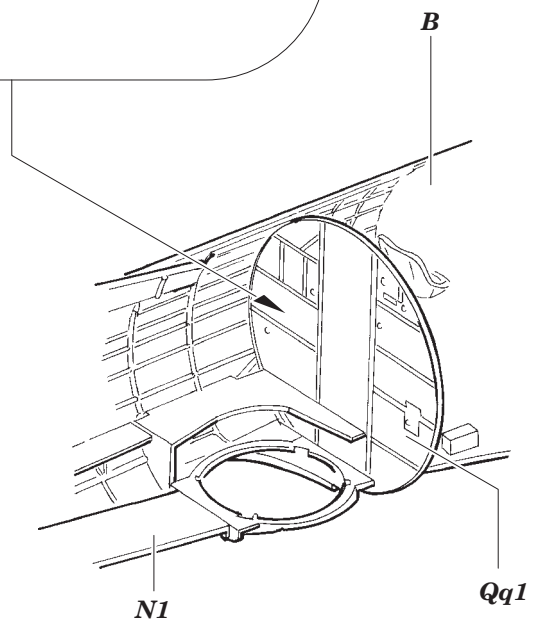

B-17F waist section

eduard

detail set for 1/32 HKM No. 01E04a kit • sada detailů pro stavebnici 1/32 HKM No. 01E04a

32 903

- APPLY EXPRESS MASK AND PAINT BEFORE GLUING
POUŽIT EXPRESS MASK NABARVIT PŘED SLEPENÍM
- SYMMETRICAL ASSEMBLY
SYMETRICKÁ MONTÁŽ
- REMOVE
ODSTRANIT
- GRIND
OBROUSIT
- DRILL HOLE
VRTAT OTVOR
- BEND
OHNOUT
- OPTION
VOLBA
- REPLACE
NAHRADIT
- 1** COLORED ETCHED PARTS
LEPTANÉ BAREVNÉ DÍLY
- 1** ETCHED PARTS
LEPTANÉ NEBAREVNÉ DÍLY
- 1** ORIGINAL KIT PARTS
PŮVODNÍ DÍLY STAVEBNICE

38 39

Aa10 left side
Aa9 left side

Bb9 / Bb10
32 33

Related products: 32 899 B-17E/F bomb rack

Related products: 32 901 B-17E/F front interior

Related products: 32 904 B-17E/F radio compartment