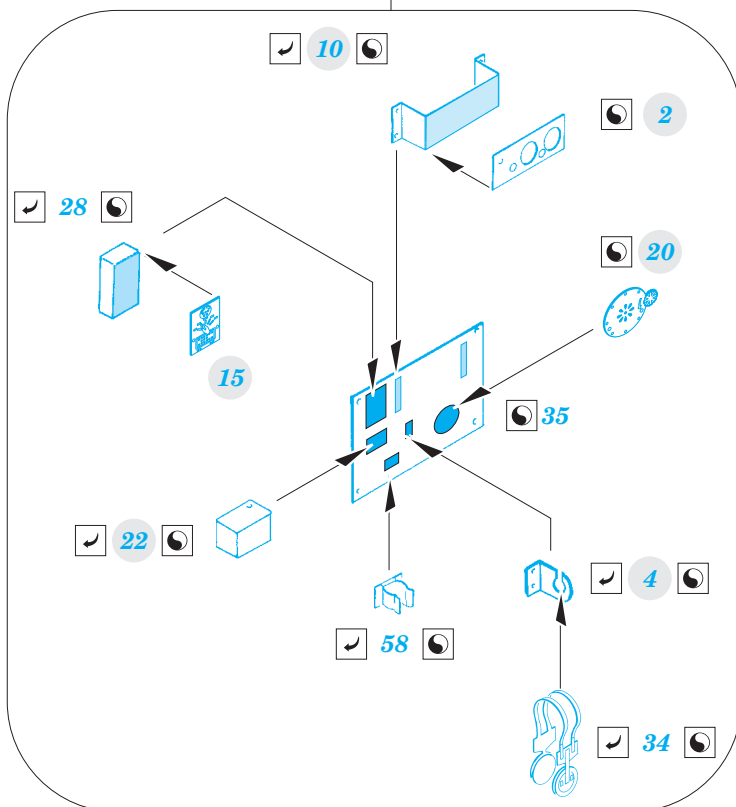

B-17F waist section

eduard

detail set for 1/32 HKM No. 01E04a kit • sada detailů pro stavebnici 1/32 HKM No. 01E04a

32 903

- APPLY EXPRESS MASK AND PAINT BEFORE GLUING
POUŽIT EXPRESS MASK NABARVIT PŘED SLEPENÍM
- SYMMETRICAL ASSEMBLY
SYMETRICKÁ MONTÁŽ
- REMOVE
ODSTRANIT
- GRIND
OBROUSIT
- DRILL HOLE
VRTAT OTVOR
- BEND
OHNOUT
- OPTION
VOLBA
- REPLACE
NAHRADIT
- 1** COLORED ETCHED PARTS
LEPTANÉ BAREVNÉ DÍLY
- 1** ETCHED PARTS
LEPTANÉ NEBAREVNÉ DÍLY
- 1** ORIGINAL KIT PARTS
PŮVODNÍ DÍLY STAVEBNICE

ORIGINAL KIT PARTS
PŮVODNÍ DÍLY STAVEBNICE

PHOTO-ETCHED PARTS
LEPTANÉ DÍLY

PARTS TO BE REMOVED
DÍLY K ODSTRANĚNÍ

FILL
TMELIT

Ff1
48

31

37

37

38 39

Aa10 left side
Aa9 left side

Bb9 / Bb10
32 33

Related products: 32 899 B-17E/F bomb rack

Related products: 32 901 B-17E/F front interior

Related products: 32 904 B-17E/F radio compartment