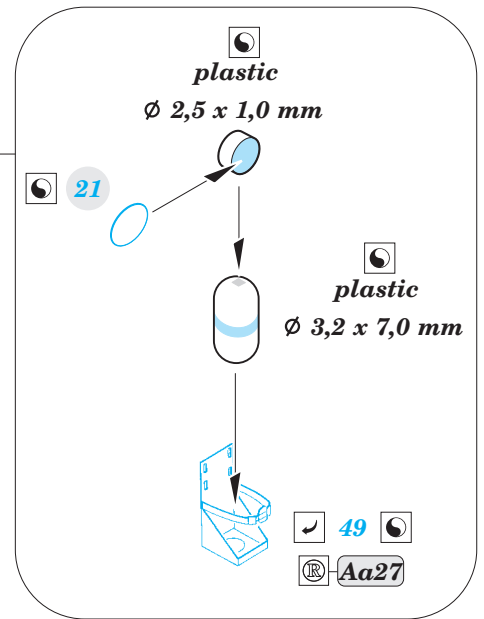

B-17F waist section

eduard

detail set for 1/32 HKM No. 01E04a kit • sada detailů pro stavebnici 1/32 HKM No. 01E04a

32 903

- APPLY EXPRESS MASK AND PAINT BEFORE GLUING
POUŽIT EXPRESS MASK NABARVIT PŘED SLEPENÍM
- SYMMETRICAL ASSEMBLY
SYMETRICKÁ MONTÁŽ
- REMOVE
ODSTRANIT
- GRIND
OBROUSIT
- DRILL HOLE
VRTAT OTVOR
- BEND
OHNOUT
- OPTION
VOLBA
- REPLACE
NAHRADIT
- 1** COLORED ETCHED PARTS
LEPTANÉ BAREVNÉ DÍLY
- 1** ETCHED PARTS
LEPTANÉ NEBAREVNÉ DÍLY
- 1** ORIGINAL KIT PARTS
PŮVODNÍ DÍLY STAVEBNICE

ORIGINAL KIT PARTS
PŮVODNÍ DÍLY STAVEBNICE

PHOTO-ETCHED PARTS
LEPTANÉ DÍLY

PARTS TO BE REMOVED
DÍLY K ODSTRANĚNÍ

FILL
TMELIT

Ff1
48

31

37

37

38 39

Aa10 left side
Aa9 left side

Bb9 / Bb10
32 33

Related products: 32 899 B-17E/F bomb rack

Related products: 32 901 B-17E/F front interior

Related products: 32 904 B-17E/F radio compartment