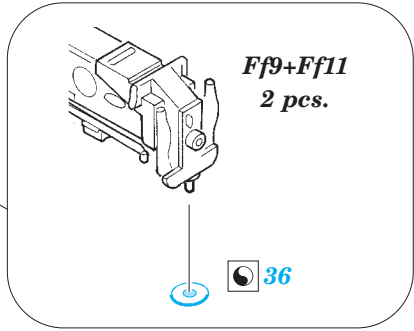

B-17F waist section

eduard

detail set for 1/32 HKM No. 01E04a kit • sada detailů pro stavebnici 1/32 HKM No. 01E04a

32 903

- APPLY EXPRESS MASK AND PAINT BEFORE GLUING
POUŽIT EXPRESS MASK NABARVIT PŘED SLEPENÍM
- SYMMETRICAL ASSEMBLY
SYMETRICKÁ MONTÁŽ
- REMOVE
ODSTRANIT
- GRIND
OBROUSIT
- DRILL HOLE
VRTAT OTVOR
- BEND
OHNOUT
- OPTION
VOLBA
- REPLACE
NAHRADIT
- 1** COLORED ETCHED PARTS
LEPTANÉ BAREVNÉ DÍLY
- 1** ETCHED PARTS
LEPTANÉ NEBAREVNÉ DÍLY
- 1** ORIGINAL KIT PARTS
PŮVODNÍ DÍLY STAVEBNICE

ORIGINAL KIT PARTS
PŮVODNÍ DÍLY STAVEBNICE

PHOTO-ETCHED PARTS
LEPTANÉ DÍLY

PARTS TO BE REMOVED
DÍLY K ODSTRANĚNÍ

FILL
TMELIT

Ff1
48

31

37

37

38 39

Aa10 left side
Aa9 left side

Bb9 / Bb10
32 33

Related products: 32 899 B-17E/F bomb rack

Related products: 32 901 B-17E/F front interior

Related products: 32 904 B-17E/F radio compartment