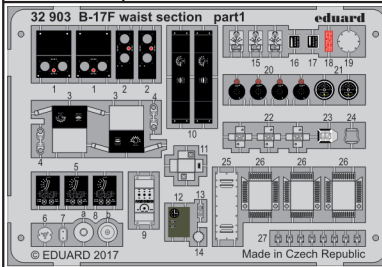

B-17F waist section

eduard

detail set for 1/32 HKM No. 01E04a kit • sada detailů pro stavebnici 1/32 HKM No. 01E04a

32 903

- APPLY EXPRESS MASK AND PAINT BEFORE GLUING
POUŽIT EXPRESS MASK NABARVIT PŘED SLEPENÍM
- SYMMETRICAL ASSEMBLY
SYMETRICKÁ MONTÁŽ
- REMOVE
ODSTRANIT
- GRIND
OBROUSIT
- DRILL HOLE
VRTAT OTVOR
- BEND
OHNOUT
- OPTION
VOLBA
- REPLACE
NAHRADIT
- 1** COLORED ETCHED PARTS
LEPTANÉ BAREVNÉ DÍLY
- 1** ETCHED PARTS
LEPTANÉ NEBAREVNÉ DÍLY
- 1** ORIGINAL KIT PARTS
PŮVODNÍ DÍLY STAVEBNICE

ORIGINAL KIT PARTS
PŮVODNÍ DÍLY STAVEBNICE

PHOTO-ETCHED PARTS
LEPTANÉ DÍLY

PARTS TO BE REMOVED
DÍLY K ODSTRANĚNÍ

FILL
TMELIT

Ff1
48

31

37

37

38 39

Aa10 left side
Aa9 left side

Bb9 / Bb10
32 33

Related products: 32 899 B-17E/F bomb rack

Related products: 32 901 B-17E/F front interior

Related products: 32 904 B-17E/F radio compartment