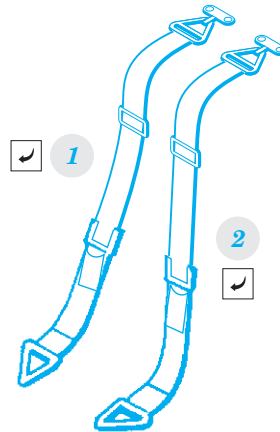

Seatbelts Luftwaffe WWII fighters STEEL

eduard

73 034

detail set for 1/72 kits • sada detailů pro stavebnice 1/72

- APPLY EXPRESS MASK AND PAINT BEFORE GLUING
POUŽIT EXPRESS MASK NABARVIT PŘED SLEPENÍM
- SYMMETRICAL ASSEMBLY
SYMETRICKÁ MONTÁŽ
- REMOVE
ODSTRANIT
- GRIND
OBROUSIT
- DRILL HOLE
VRTAT OTVOR
- COLORED ETCHED PARTS
LEPTANÉ BAREVNÉ DÍLY
- ETCHED PARTS
LEPTANÉ NEBAREVNÉ DÍLY
- ORIGINAL KIT PARTS
PŮVODNÍ DÍLY STAVEBNICE
- BEND
OHNOUT
- OPTION
VOLBA
- REPLACE
NAHRADIT

ORIGINAL KIT PARTS
PŮVODNÍ DÍLY STAVEBNICE

PHOTO-ETCHED PARTS
LEPTANÉ DÍLY

PARTS TO BE REMOVED
DÍLY K ODSTRANĚNÍ

FILL
TMELIT

5 sets

Bf 109

5 sets

Fw 190