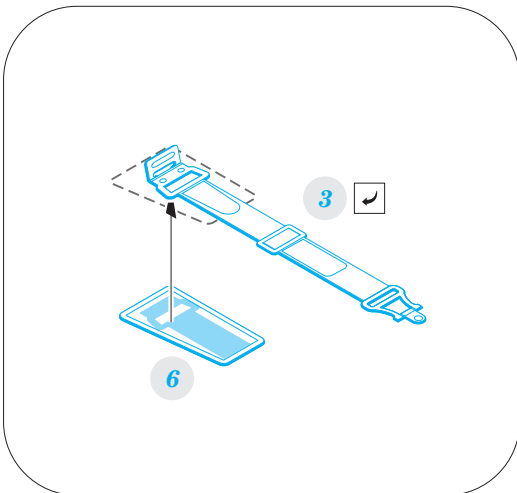

ORIGINAL KIT PARTS
PŮVODNÍ DÍLY STAVEBNICE

PHOTO-ETCHED PARTS
LEPTANÉ DÍLY

PARTS TO BE REMOVED
DÍLY K ODSTRANĚNÍ

FILL
TMELIT

5 sets

Bf 109

5 sets

Fw 190