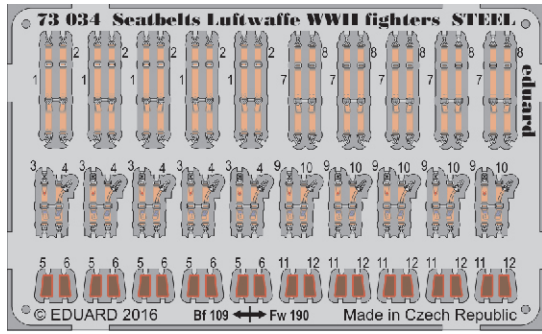

Seatbelts Luftwaffe WWII fighters STEEL

eduard

73 034

detail set for 1/72 kits • sada detailů pro stavebnice 1/72

- APPLY EXPRESS MASK AND PAINT BEFORE GLUING
POUŽIT EXPRESS MASK NABARVIT PŘED SLEPENÍM
- SYMMETRICAL ASSEMBLY
SYMETRICKÁ MONTÁŽ
- REMOVE
ODSTRANIT
- GRIND
OBROUSIT
- DRILL HOLE
VRTAT OTVOR
- COLORED ETCHED PARTS
LEPTANÉ BAREVNÉ DÍLY
- ETCHED PARTS
LEPTANÉ NEBAREVNÉ DÍLY
- ORIGINAL KIT PARTS
PŮVODNÍ DÍLY STAVEBNICE
- BEND
OHNOUT
- OPTION
VOLBA
- REPLACE
NAHRADIT

ORIGINAL KIT PARTS
PŮVODNÍ DÍLY STAVEBNICE

PHOTO-ETCHED PARTS
LEPTANÉ DÍLY

PARTS TO BE REMOVED
DÍLY K ODSTRANĚNÍ

FILL
TMELIT

5 sets

Bf 109

5 sets

Fw 190