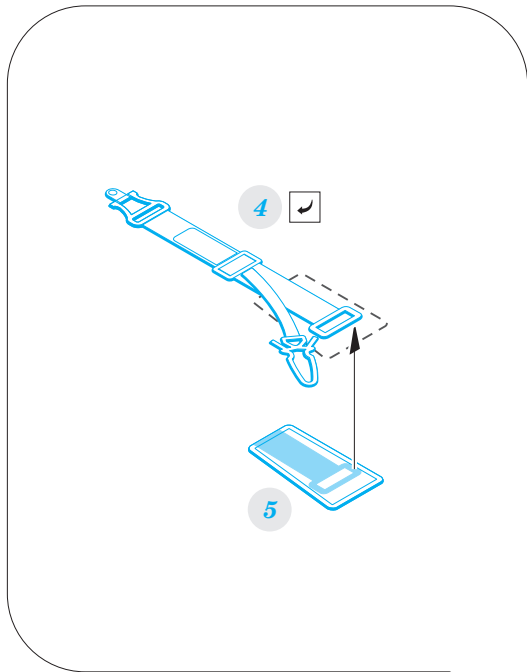

ORIGINAL KIT PARTS
PŮVODNÍ DÍLY STAVEBNICE

PHOTO-ETCHED PARTS
LEPTANÉ DÍLY

PARTS TO BE REMOVED
DÍLY K ODSTRANĚNÍ

FILL
TMELIT

5 sets

Bf 109

5 sets

Fw 190