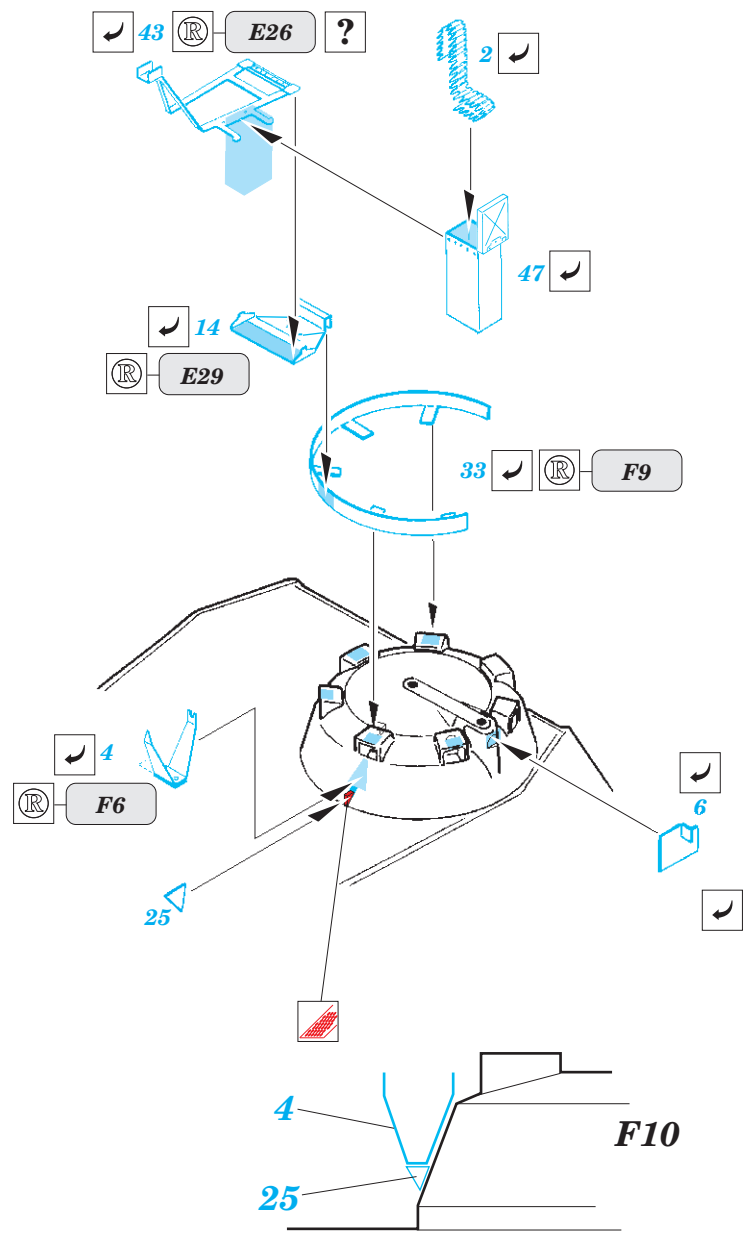

Sd.Kfz 171 Panther A Early

1/35 scale detail set for Dragon No.6160 kit • sada detailů pro model 1/35 Dragon No.6160

eduard

35 486

- SYMMETRICAL ASSEMBLY
SYMETRICKÁ MONTÁŽ
- REMOVE
ODSTRANIT
- BEND
OHNOUT
- REPLACE
NAHRADIT
- GRIND
OBROUSIT
- OPTION
VOLBA
- DRILL HOLE
VRTAT OTVOR

ORIGINAL KIT PARTS
PŮVODNÍ DÍLY STAVEBNICE

PHOTO-ETCHED PARTS
LEPTANÉ DÍLY

PARTS TO BE REMOVED
DÍLY K ODSTRANĚNÍ

FILL
TMELIT

B

C

References -Achtung Panzer:Panther
 -AJ Press:Panther vol.1-4
 -Panzers in Saumur No.2