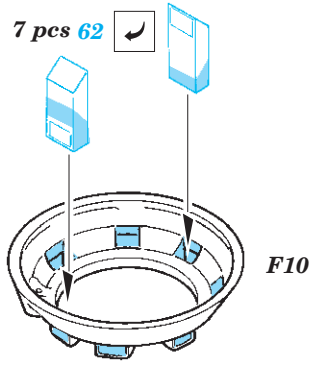

Sd.Kfz 171 Panther A Early

1/35 scale detail set for Dragon No.6160 kit • sada detailů pro model 1/35 Dragon No.6160

eduard

35 486

- SYMMETRICAL ASSEMBLY
SYMETRICKÁ MONTÁŽ
- REMOVE
ODSTRANIT
- BEND
OHNOUT
- REPLACE
NAHRADIT
- GRIND
OBROUSIT
- OPTION
VOLBA
- DRILL HOLE
VRTAT OTVOR

ORIGINAL KIT PARTS
PŮVODNÍ DÍLY STAVEBNICE

PHOTO-ETCHED PARTS
LEPTANÉ DÍLY

PARTS TO BE REMOVED
DÍLY K ODSTRANĚNÍ

FILL
TMELIT

B

C

References -Achtung Panzer:Panther
 -AJ Press:Panther vol.1-4
 -Panzers in Saumur No.2