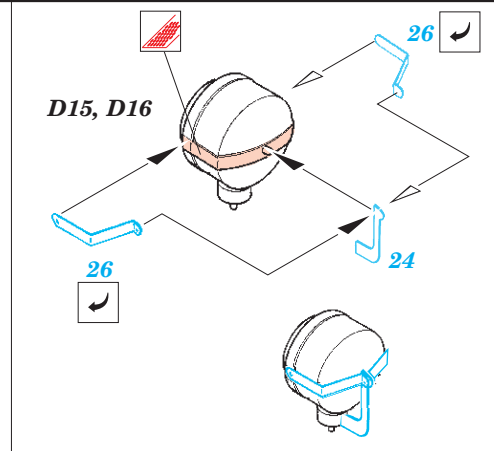

Sd.Kfz 171 Panther A Early

1/35 scale detail set for Dragon No.6160 kit • sada detailů pro model 1/35 Dragon No.6160

eduard

35 486

- SYMMETRICAL ASSEMBLY
SYMETRICKÁ MONTÁŽ
- REMOVE
ODSTRANIT
- BEND
OHNOUT
- REPLACE
NAHRADIT
- GRIND
OBROUSIT
- OPTION
VOLBA
- DRILL HOLE
VRTAT OTVOR

ORIGINAL KIT PARTS
PŮVODNÍ DÍLY STAVEBNICE

PHOTO-ETCHED PARTS
LEPTANÉ DÍLY

PARTS TO BE REMOVED
DÍLY K ODSTRANĚNÍ

FILL
TMELIT

B

C

References -Achtung Panzer:Panther
 -AJ Press:Panther vol.1-4
 -Panzers in Saumur No.2