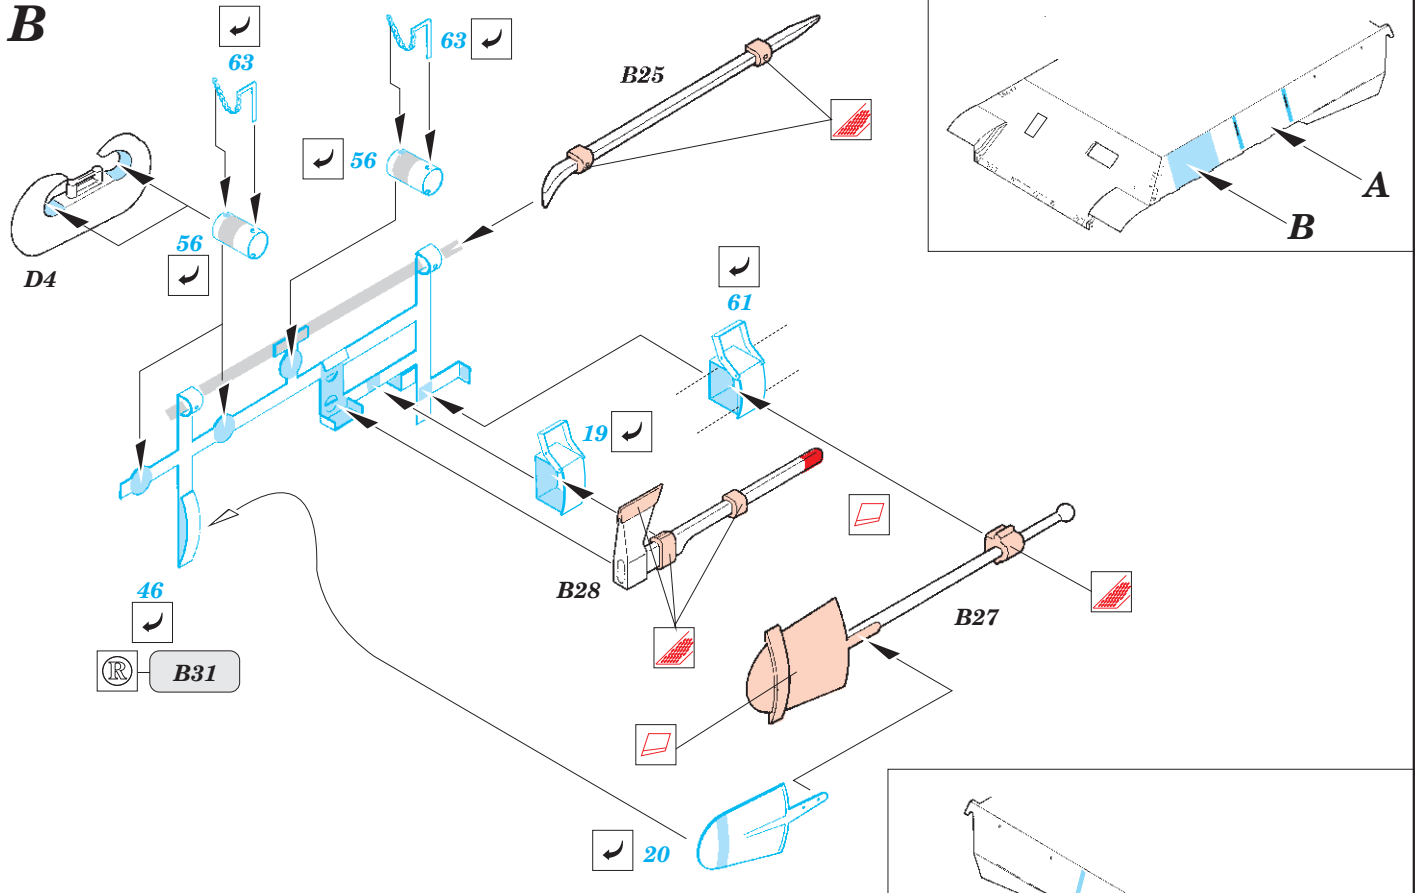

Sd.Kfz 171 Panther A Early

1/35 scale detail set for Dragon No.6160 kit • sada detailů pro model 1/35 Dragon No.6160

eduard

35 486

- SYMMETRICAL ASSEMBLY
SYMETRICKÁ MONTÁŽ
- REMOVE
ODSTRANIT
- BEND
OHNOUT
- REPLACE
NAHRADIT
- GRIND
OBROUSIT
- OPTION
VOLBA
- DRILL HOLE
VRTAT OTVOR

ORIGINAL KIT PARTS
PŮVODNÍ DÍLY STAVEBNICE

PHOTO-ETCHED PARTS
LEPTANÉ DÍLY

PARTS TO BE REMOVED
DÍLY K ODSTRANĚNÍ

FILL
TMELIT

B

C

References -Achtung Panzer:Panther
 -AJ Press:Panther vol.1-4
 -Panzers in Saumur No.2