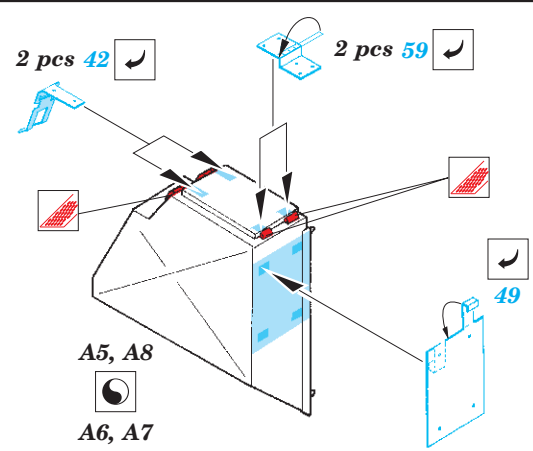

Sd.Kfz 171 Panther A Early

1/35 scale detail set for Dragon No.6160 kit • sada detailů pro model 1/35 Dragon No.6160

eduard

35 486

- SYMMETRICAL ASSEMBLY
SYMETRICKÁ MONTÁŽ
- REMOVE
ODSTRANIT
- BEND
OHNOUT
- REPLACE
NAHRADIT
- GRIND
OBROUSIT
- OPTION
VOLBA
- DRILL HOLE
VRTAT OTVOR

ORIGINAL KIT PARTS
PŮVODNÍ DÍLY STAVEBNICE

PHOTO-ETCHED PARTS
LEPTANÉ DÍLY

PARTS TO BE REMOVED
DÍLY K ODSTRANĚNÍ

FILL
TMELIT

B

C

References -Achtung Panzer:Panther
 -AJ Press:Panther vol.1-4
 -Panzers in Saumur No.2