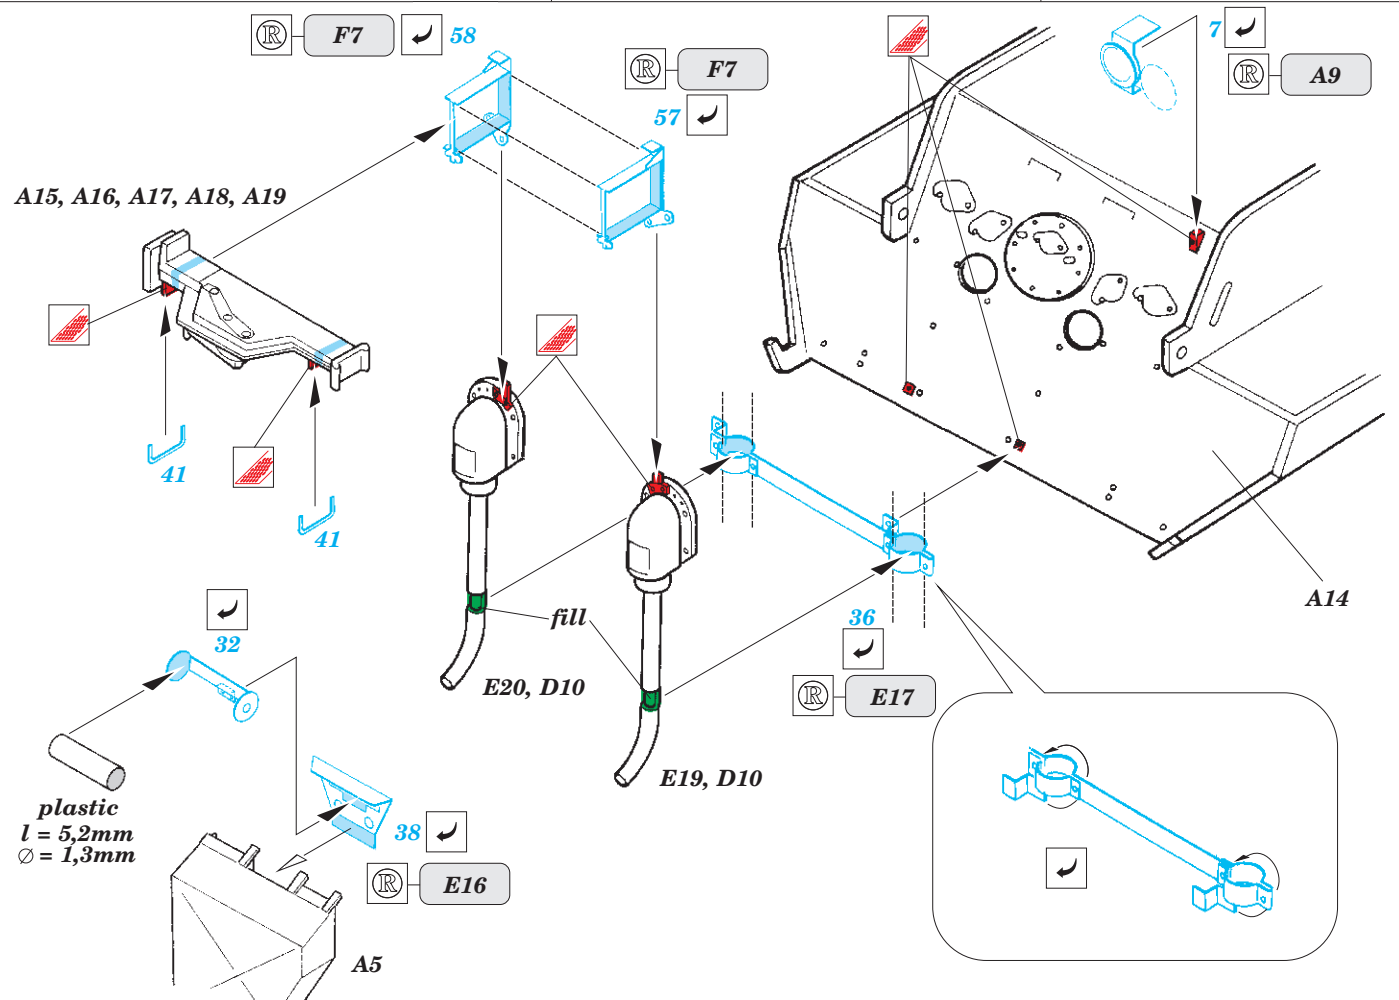

Sd.Kfz 171 Panther A Early

1/35 scale detail set for Dragon No.6160 kit • sada detailů pro model 1/35 Dragon No.6160

eduard

35 486

- SYMMETRICAL ASSEMBLY
SYMETRICKÁ MONTÁŽ
- REMOVE
ODSTRANIT
- BEND
OHNOUT
- REPLACE
NAHRADIT
- GRIND
OBROUSIT
- OPTION
VOLBA
- DRILL HOLE
VRTAT OTVOR

ORIGINAL KIT PARTS
PŮVODNÍ DÍLY STAVEBNICE

PHOTO-ETCHED PARTS
LEPTANÉ DÍLY

PARTS TO BE REMOVED
DÍLY K ODSTRANĚNÍ

FILL
TMELIT

B

C

References -Achtung Panzer:Panther
 -AJ Press:Panther vol.1-4
 -Panzers in Saumur No.2