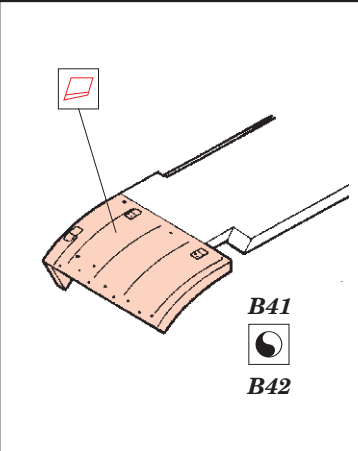

Sd.Kfz 171 Panther A Early

1/35 scale detail set for Dragon No.6160 kit • sada detailů pro model 1/35 Dragon No.6160

eduard

35 486

- SYMMETRICAL ASSEMBLY
SYMETRICKÁ MONTÁŽ
- REMOVE
ODSTRANIT
- BEND
OHNOUT
- REPLACE
NAHRADIT
- GRIND
OBROUSIT
- OPTION
VOLBA
- DRILL HOLE
VRTAT OTVOR

ORIGINAL KIT PARTS
PŮVODNÍ DÍLY STAVEBNICE

PHOTO-ETCHED PARTS
LEPTANÉ DÍLY

PARTS TO BE REMOVED
DÍLY K ODSTRANĚNÍ

FILL
TMELIT

B

C

References -Achtung Panzer:Panther
 -AJ Press:Panther vol.1-4
 -Panzers in Saumur No.2