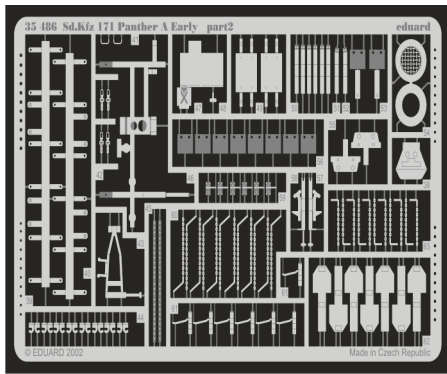

Sd.Kfz 171 Panther A Early

1/35 scale detail set for Dragon No.6160 kit • sada detailů pro model 1/35 Dragon No.6160

eduard

35 486

- SYMMETRICAL ASSEMBLY
SYMETRICKÁ MONTÁŽ
- REMOVE
ODSTRANIT
- BEND
OHNOUT
- REPLACE
NAHRADIT
- GRIND
OBROUSIT
- OPTION
VOLBA
- DRILL HOLE
VRTAT OTVOR

ORIGINAL KIT PARTS
PŮVODNÍ DÍLY STAVEBNICE

PHOTO-ETCHED PARTS
LEPTANÉ DÍLY

PARTS TO BE REMOVED
DÍLY K ODSTRANĚNÍ

FILL
TMELIT

B

C

References -Achtung Panzer:Panther
 -AJ Press:Panther vol.1-4
 -Panzers in Saumur No.2