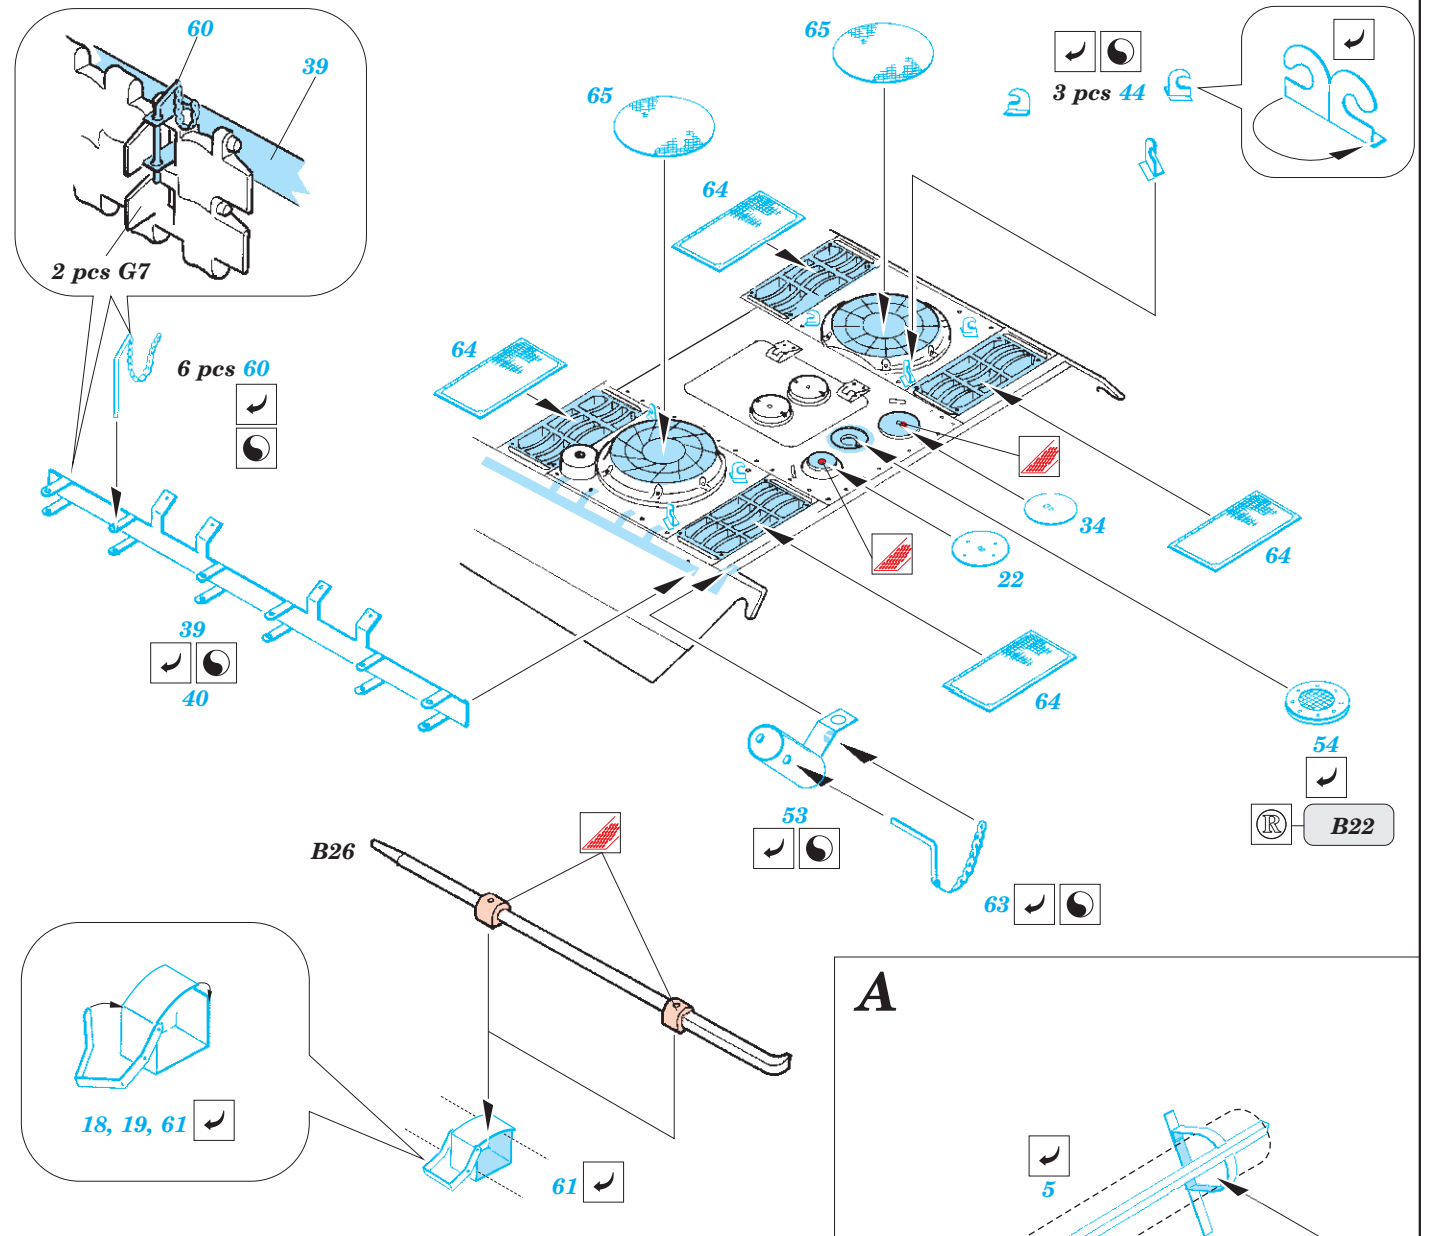

Sd.Kfz 171 Panther A Early

1/35 scale detail set for Dragon No.6160 kit • sada detailů pro model 1/35 Dragon No.6160

eduard

35 486

- SYMMETRICAL ASSEMBLY
SYMETRICKÁ MONTÁŽ
- REMOVE
ODSTRANIT
- BEND
OHNOUT
- REPLACE
NAHRADIT
- GRIND
OBROUSIT
- OPTION
VOLBA
- DRILL HOLE
VRTAT OTVOR

ORIGINAL KIT PARTS
PŮVODNÍ DÍLY STAVEBNICE

PHOTO-ETCHED PARTS
LEPTANÉ DÍLY

PARTS TO BE REMOVED
DÍLY K ODSTRANĚNÍ

FILL
TMELIT

B

C

References -Achtung Panzer:Panther
 -AJ Press:Panther vol.1-4
 -Panzers in Saumur No.2