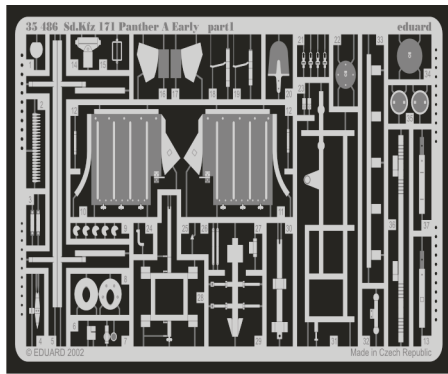

Sd.Kfz 171 Panther A Early

1/35 scale detail set for Dragon No.6160 kit • sada detailů pro model 1/35 Dragon No.6160

eduard

35 486

- SYMMETRICAL ASSEMBLY
SYMETRICKÁ MONTÁŽ
- REMOVE
ODSTRANIT
- BEND
OHNOUT
- REPLACE
NAHRADIT
- GRIND
OBROUSIT
- OPTION
VOLBA
- DRILL HOLE
VRTAT OTVOR

ORIGINAL KIT PARTS
PŮVODNÍ DÍLY STAVEBNICE

PHOTO-ETCHED PARTS
LEPTANÉ DÍLY

PARTS TO BE REMOVED
DÍLY K ODSTRANĚNÍ

FILL
TMELIT

B

C

References -Achtung Panzer:Panther
 -AJ Press:Panther vol.1-4
 -Panzers in Saumur No.2