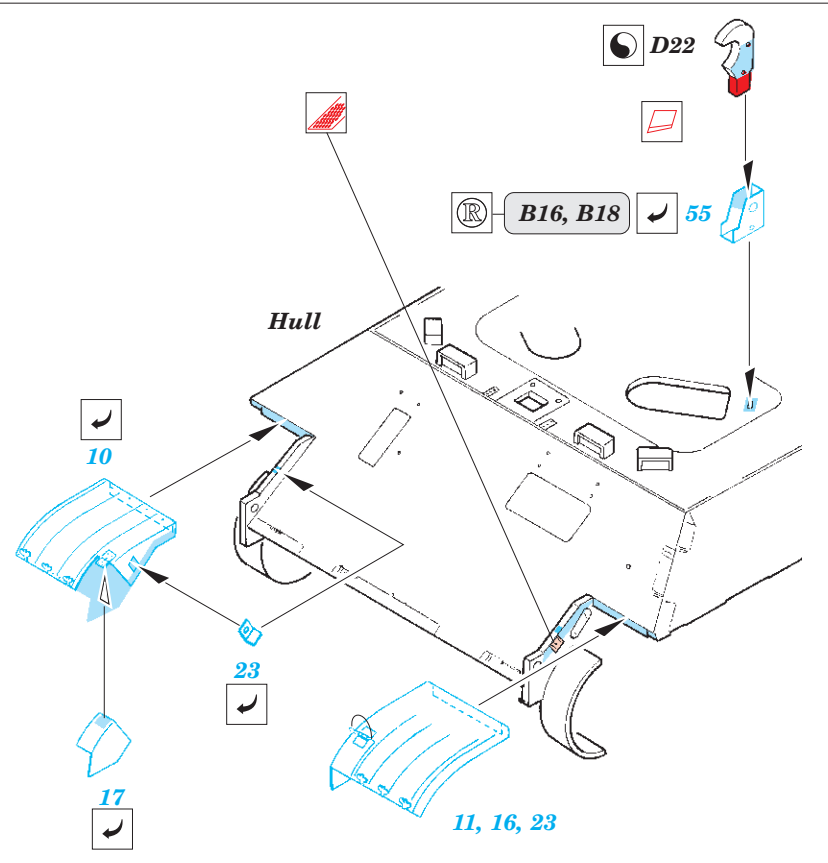

Sd.Kfz 171 Panther A Early

1/35 scale detail set for Dragon No.6160 kit • sada detailů pro model 1/35 Dragon No.6160

eduard

35 486

- SYMMETRICAL ASSEMBLY
SYMETRICKÁ MONTÁŽ
- REMOVE
ODSTRANIT
- BEND
OHNOUT
- REPLACE
NAHRADIT
- GRIND
OBROUSIT
- OPTION
VOLBA
- DRILL HOLE
VRTAT OTVOR

ORIGINAL KIT PARTS
PŮVODNÍ DÍLY STAVEBNICE

PHOTO-ETCHED PARTS
LEPTANÉ DÍLY

PARTS TO BE REMOVED
DÍLY K ODSTRANĚNÍ

FILL
TMELIT

B

C

References -Achtung Panzer:Panther
 -AJ Press:Panther vol.1-4
 -Panzers in Saumur No.2