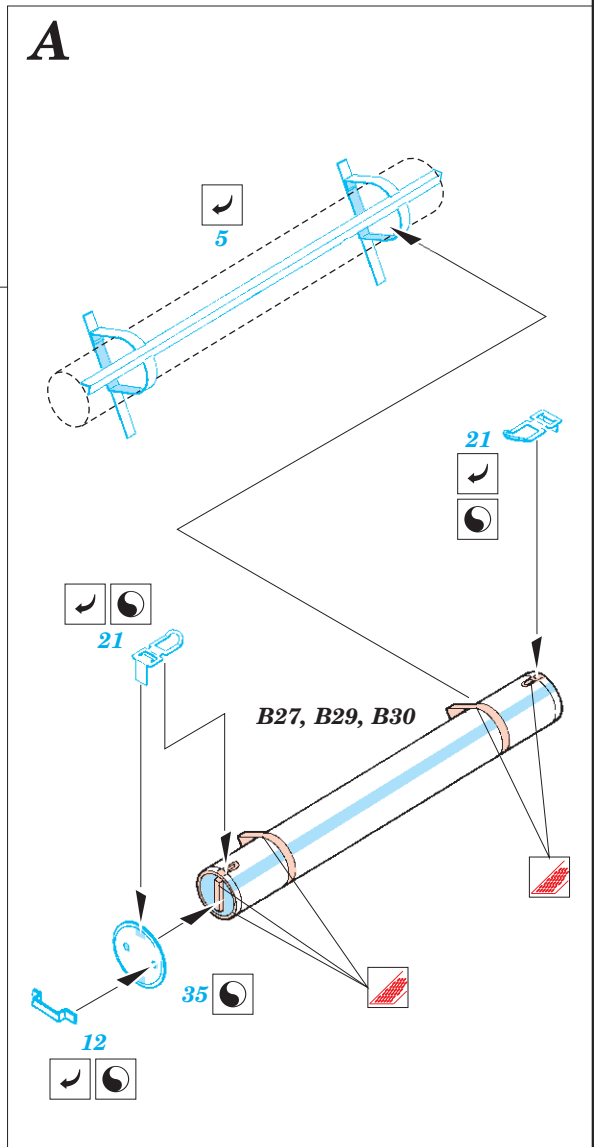

Sd.Kfz 171 Panther A Early

1/35 scale detail set for Dragon No.6160 kit • sada detailů pro model 1/35 Dragon No.6160

eduard

35 486

- SYMMETRICAL ASSEMBLY
SYMETRICKÁ MONTÁŽ
- REMOVE
ODSTRANIT
- BEND
OHNOUT
- REPLACE
NAHRADIT
- GRIND
OBROUSIT
- OPTION
VOLBA
- DRILL HOLE
VRTAT OTVOR

ORIGINAL KIT PARTS
PŮVODNÍ DÍLY STAVEBNICE

PHOTO-ETCHED PARTS
LEPTANÉ DÍLY

PARTS TO BE REMOVED
DÍLY K ODSTRANĚNÍ

FILL
TMELIT

B

C

References -Achtung Panzer:Panther
 -AJ Press:Panther vol.1-4
 -Panzers in Saumur No.2