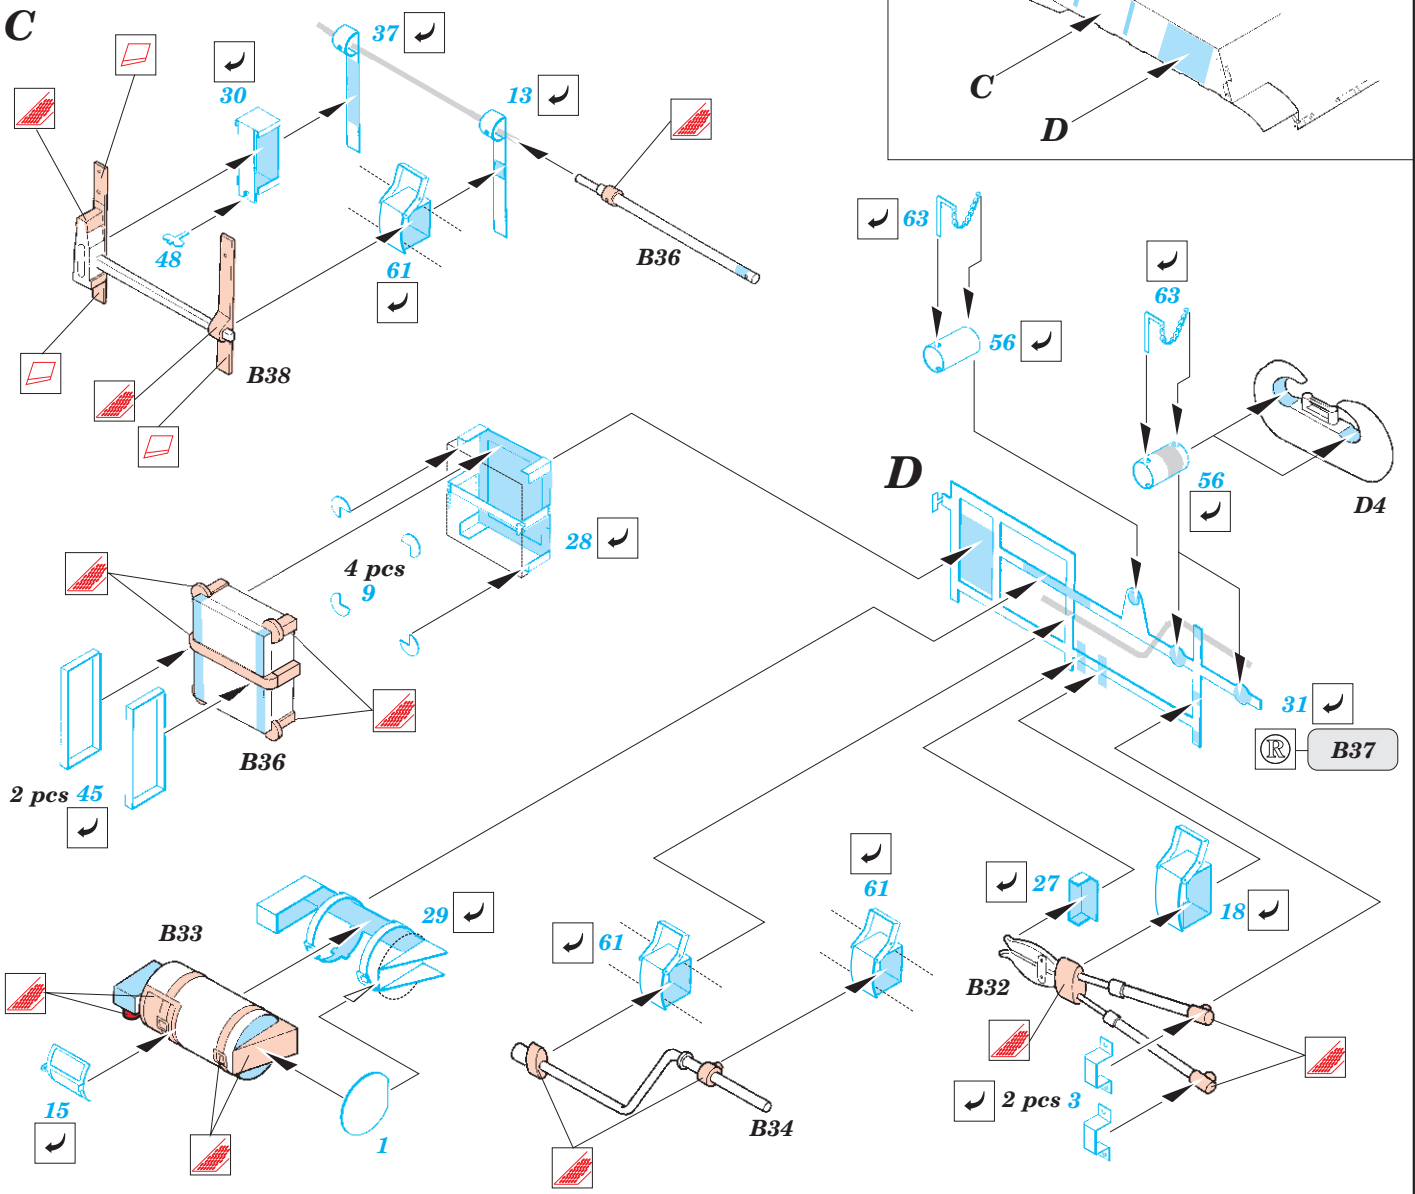

Sd.Kfz 171 Panther A Early

1/35 scale detail set for Dragon No.6160 kit • sada detailů pro model 1/35 Dragon No.6160

eduard

35 486

- SYMMETRICAL ASSEMBLY
SYMETRICKÁ MONTÁŽ
- REMOVE
ODSTRANIT
- BEND
OHNOUT
- REPLACE
NAHRADIT
- GRIND
OBROUSIT
- OPTION
VOLBA
- DRILL HOLE
VRTAT OTVOR

ORIGINAL KIT PARTS
PŮVODNÍ DÍLY STAVEBNICE

PHOTO-ETCHED PARTS
LEPTANÉ DÍLY

PARTS TO BE REMOVED
DÍLY K ODSTRANĚNÍ

FILL
TMELIT

B

C

References -Achtung Panzer:Panther
 -AJ Press:Panther vol.1-4
 -Panzers in Saumur No.2