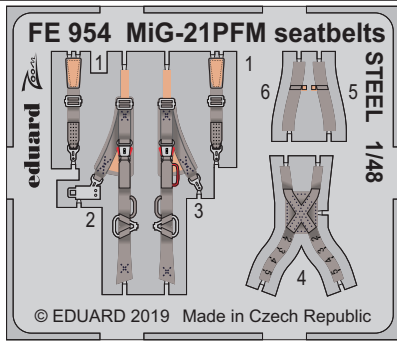

zoom **MiG-21PFM seatbelts STEEL**

eduard

FE 954

1/48

detail set for EDUARD 1/48 kit • sada detailů pro stavebnici EDUARD 1/48

- APPLY EXPRESS MASK AND PAINT BEFORE GLUING
POUŽIT EXPRESS MASK NABARVIT PŘED SLEPENÍM
- SYMMETRICAL ASSEMBLY
SYMETRICKÁ MONTÁŽ
- REMOVE
ODSTRANIT
- GRIND
OBROUSIT
- DRILL HOLE
VRTÁT OTVOR
- BEND
OHNOUT
- OPTION
VOLBA
- REPLACE
NAHRADIT
- COLORED ETCHED PARTS
LEPTANÉ BAREVNÉ DÍLY
- ETCHED PARTS
LEPTANÉ NEBAREVNÉ DÍLY
- ORIGINAL KIT PARTS
PŮVODNÍ DÍLY STAVEBNICE

ORIGINAL KIT PARTS
PŮVODNÍ DÍLY STAVEBNICE

PHOTO-ETCHED PARTS
LEPTANÉ DÍLY

PARTS TO BE REMOVED
DÍLY K ODSTRANĚNÍ

FILL
TMELIT