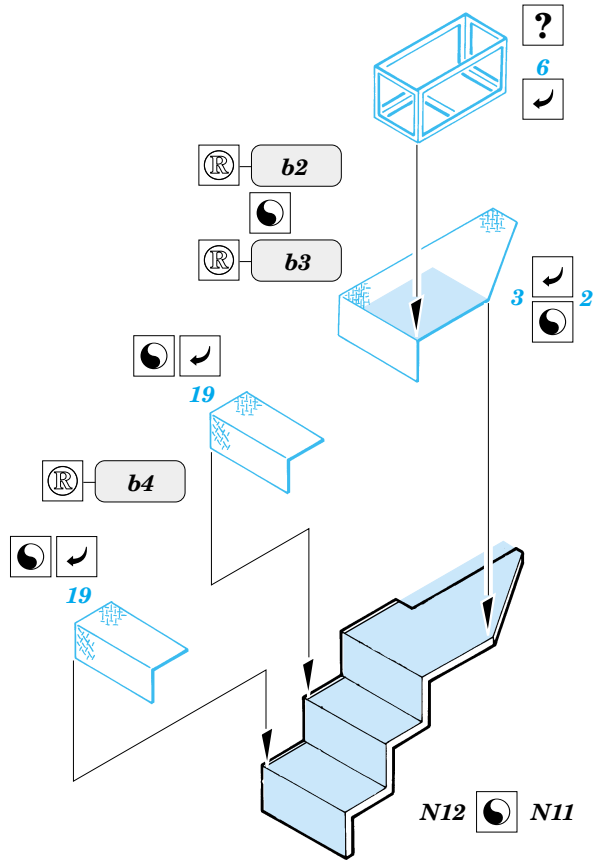

M-26 Trailer

eduard

1/35 scale detail set for Tamiya 35 230 kit • sada detailů pro model 1/35 Tamiya 35 230

35 396

-  SYMMETRICAL ASSEMBLY
SYMETRICKÁ MONTÁŽ
-  REMOVE
ODSTRANIT
-  BEND
OHNOUT
-  REPLACE
NAHRADIT
-  GRIND
OBROUSIT
-  OPTION
VOLBA

 ORIGINAL KIT PARTS
PŮVODNÍ DÍLY STAVEBNICE

 PHOTO-ETCHED PARTS
LEPTANÉ DÍLY

 PARTS TO BE REMOVED
DÍLY K ODSTRANĚNÍ

References: - The Military machine : Dragon wagon
 - HaPM 11/2000
 - <http://www.kithobbyist.com/AFVInteriors/dragwag>