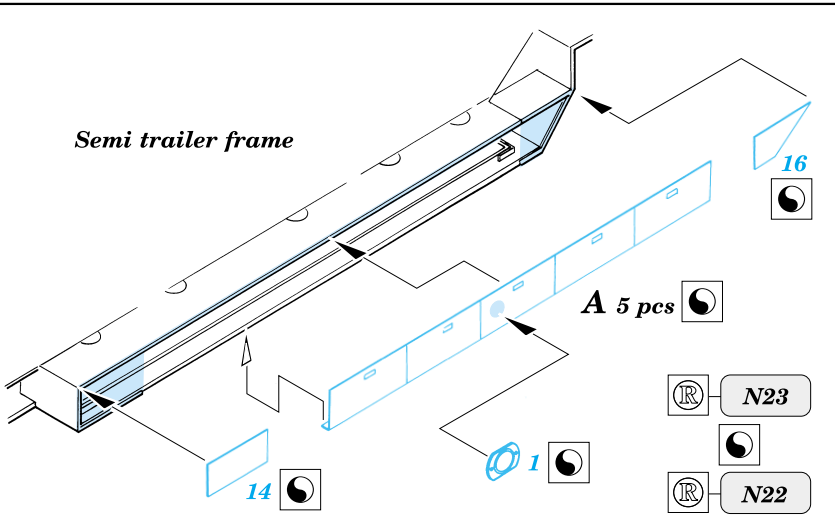

M-26 Trailer

eduard

1/35 scale detail set for Tamiya 35 230 kit • sada detailů pro model 1/35 Tamiya 35 230

35 396

-  SYMMETRICAL ASSEMBLY
SYMETRICKÁ MONTÁŽ
-  REMOVE
ODSTRANIT
-  BEND
OHNOUT
-  REPLACE
NAHRADIT
-  GRIND
OBROUSIT
-  OPTION
VOLBA

 ORIGINAL KIT PARTS
PŮVODNÍ DÍLY STAVEBNICE

 PHOTO-ETCHED PARTS
LEPTANÉ DÍLY

 PARTS TO BE REMOVED
DÍLY K ODSTRANĚNÍ

References: - The Military machine : Dragon wagon
 - HaPM 11/2000
 - <http://www.kithobbyist.com/AFVInteriors/dragwag>