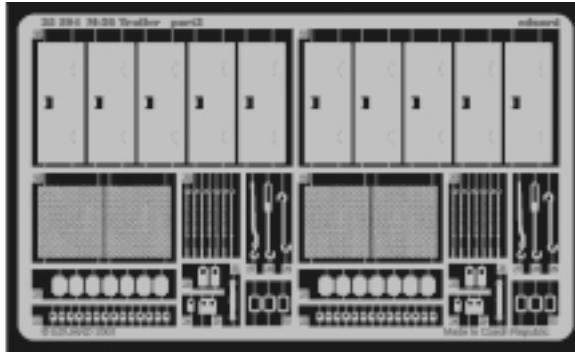

M-26 Trailer

eduard

1/35 scale detail set for Tamiya 35 230 kit • sada detailů pro model 1/35 Tamiya 35 230

35 396

-  SYMMETRICAL ASSEMBLY
SYMETRICKÁ MONTÁŽ
-  REMOVE
ODSTRANIT
-  BEND
OHNOUT
-  REPLACE
NAHRADIT
-  GRIND
OBROUSIT
-  OPTION
VOLBA

 ORIGINAL KIT PARTS
PŮVODNÍ DÍLY STAVEBNICE

 PHOTO-ETCHED PARTS
LEPTANÉ DÍLY

 PARTS TO BE REMOVED
DÍLY K ODSTRANĚNÍ

References: - The Military machine : Dragon wagon
 - HaPM 11/2000
 - <http://www.kithobbyist.com/AFVInteriors/dragwag>