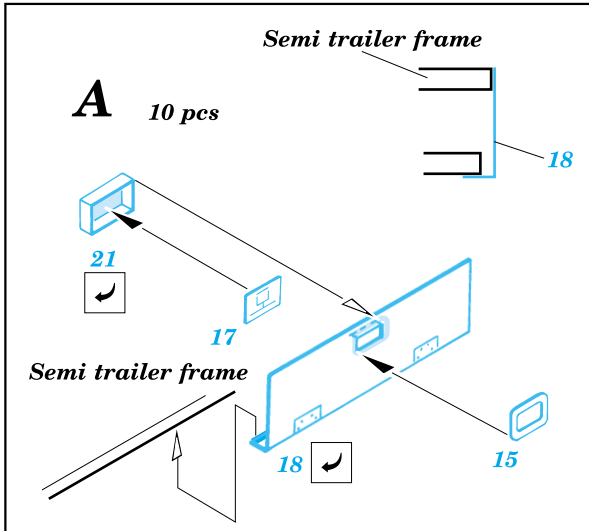

M-26 Trailer

eduard

1/35 scale detail set for Tamiya 35 230 kit • sada detailů pro model 1/35 Tamiya 35 230

35 396

-  SYMMETRICAL ASSEMBLY
SYMETRICKÁ MONTÁŽ
-  REMOVE
ODSTRANIT
-  BEND
OHNOUT
-  REPLACE
NAHRADIT
-  GRIND
OBROUSIT
-  OPTION
VOLBA

 ORIGINAL KIT PARTS
PŮVODNÍ DÍLY STAVEBNICE

 PHOTO-ETCHED PARTS
LEPTANÉ DÍLY

 PARTS TO BE REMOVED
DÍLY K ODSTRANĚNÍ

References: - The Military machine : Dragon wagon
 - HaPM 11/2000
 - <http://www.kithobbyist.com/AFVInteriors/dragwag>