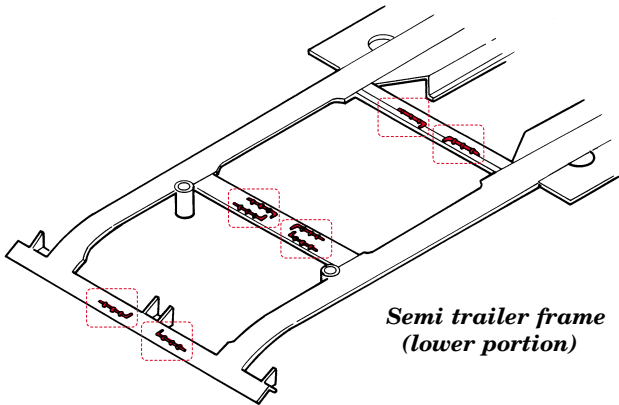

M-26 Trailer

eduard

1/35 scale detail set for Tamiya 35 230 kit • sada detailů pro model 1/35 Tamiya 35 230

35 396

-  SYMMETRICAL ASSEMBLY
SYMETRICKÁ MONTÁŽ
-  REMOVE
ODSTRANIT
-  BEND
OHNOUT
-  REPLACE
NAHRADIT
-  GRIND
OBROUSIT
-  OPTION
VOLBA

 ORIGINAL KIT PARTS
PŮVODNÍ DÍLY STAVEBNICE

 PHOTO-ETCHED PARTS
LEPTANÉ DÍLY

 PARTS TO BE REMOVED
DÍLY K ODSTRANĚNÍ

References: - The Military machine : Dragon wagon
 - HaPM 11/2000
 - <http://www.kithobbyist.com/AFVInteriors/dragwag>