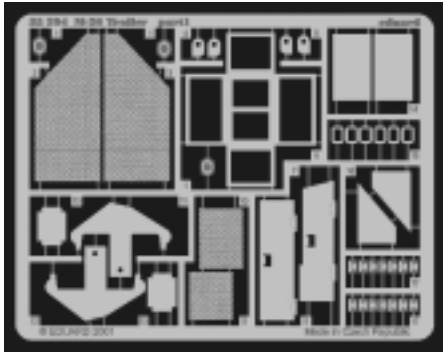

M-26 Trailer

eduard

1/35 scale detail set for Tamiya 35 230 kit • sada detailů pro model 1/35 Tamiya 35 230

35 396

-  SYMMETRICAL ASSEMBLY
SYMETRICKÁ MONTÁŽ
-  REMOVE
ODSTRANIT
-  BEND
OHNOUT
-  REPLACE
NAHRADIT
-  GRIND
OBROUSIT
-  OPTION
VOLBA

 ORIGINAL KIT PARTS
PŮVODNÍ DÍLY STAVEBNICE

 PHOTO-ETCHED PARTS
LEPTANÉ DÍLY

 PARTS TO BE REMOVED
DÍLY K ODSTRANĚNÍ

References: - The Military machine : Dragon wagon
 - HaPM 11/2000
 - <http://www.kithobbyist.com/AFVInteriors/dragwag>