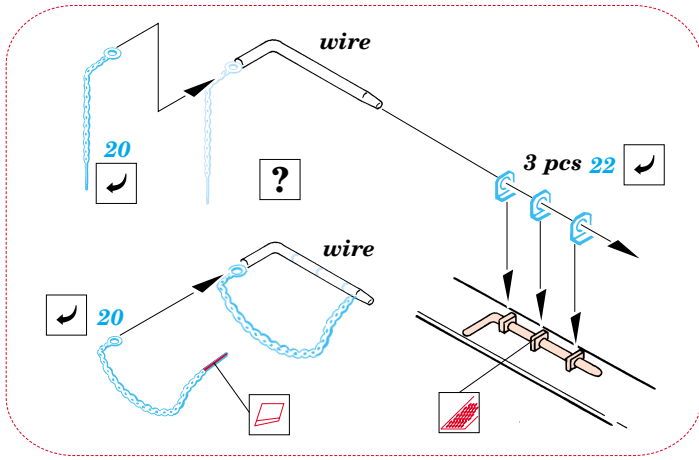

M-26 Trailer

eduard

1/35 scale detail set for Tamiya 35 230 kit • sada detailů pro model 1/35 Tamiya 35 230

35 396

-  SYMMETRICAL ASSEMBLY
SYMETRICKÁ MONTÁŽ
-  REMOVE
ODSTRANIT
-  BEND
OHNOUT
-  REPLACE
NAHRADIT
-  GRIND
OBROUSIT
-  OPTION
VOLBA

 ORIGINAL KIT PARTS
PŮVODNÍ DÍLY STAVEBNICE

 PHOTO-ETCHED PARTS
LEPTANÉ DÍLY

 PARTS TO BE REMOVED
DÍLY K ODSTRANĚNÍ

References: - The Military machine : Dragon wagon
 - HaPM 11/2000
 - <http://www.kithobbyist.com/AFVInteriors/dragwag>