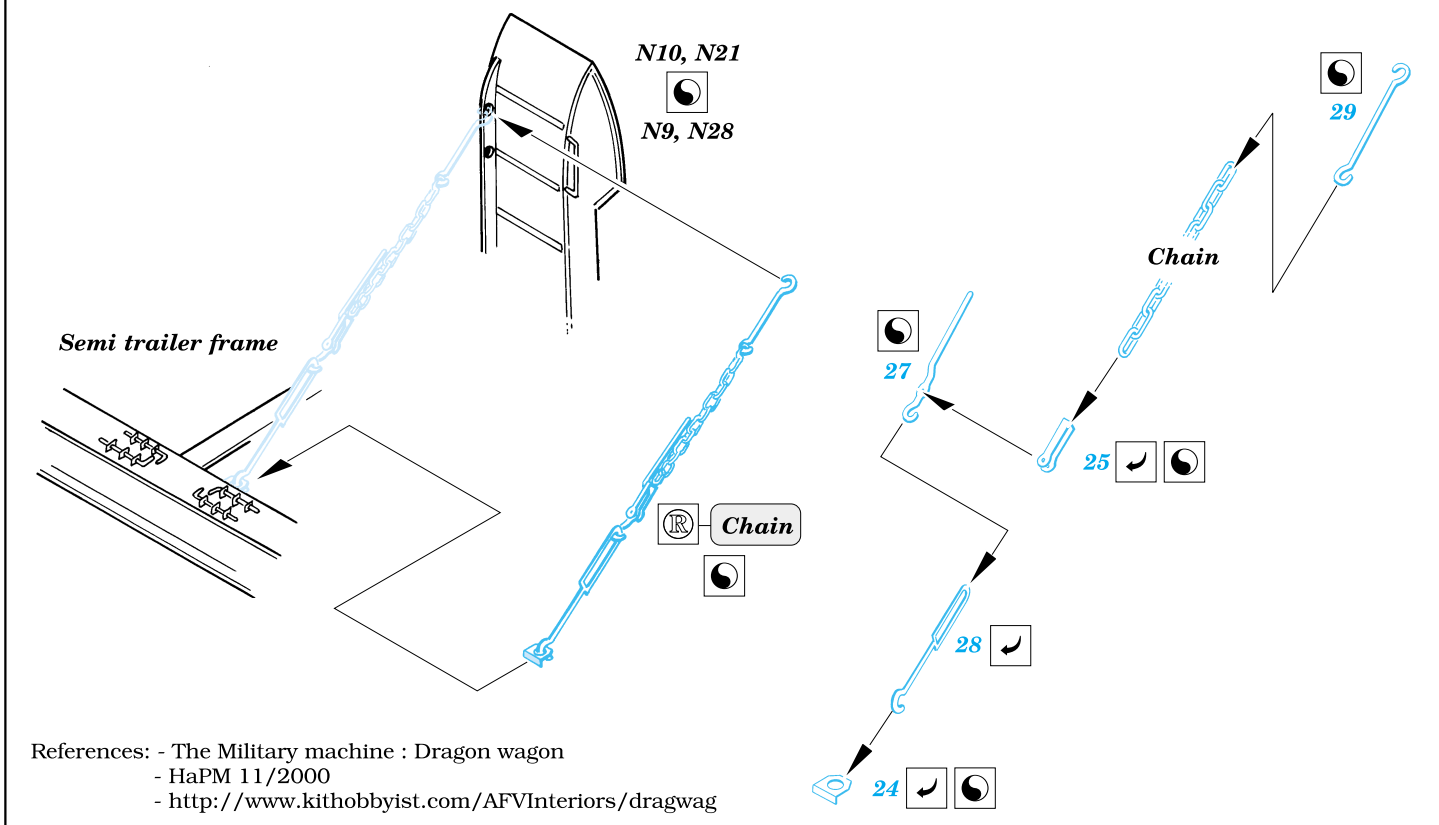

M-26 Trailer

eduard

1/35 scale detail set for Tamiya 35 230 kit • sada detailů pro model 1/35 Tamiya 35 230

35 396

-  SYMMETRICAL ASSEMBLY
SYMETRICKÁ MONTÁŽ
-  REMOVE
ODSTRANIT
-  BEND
OHNOUT
-  REPLACE
NAHRADIT
-  GRIND
OBROUSIT
-  OPTION
VOLBA

 ORIGINAL KIT PARTS
PŮVODNÍ DÍLY STAVEBNICE

 PHOTO-ETCHED PARTS
LEPTANÉ DÍLY

 PARTS TO BE REMOVED
DÍLY K ODSTRANĚNÍ

References: - The Military machine : Dragon wagon
 - HaPM 11/2000
 - <http://www.kithobbyist.com/AFVInteriors/dragwag>