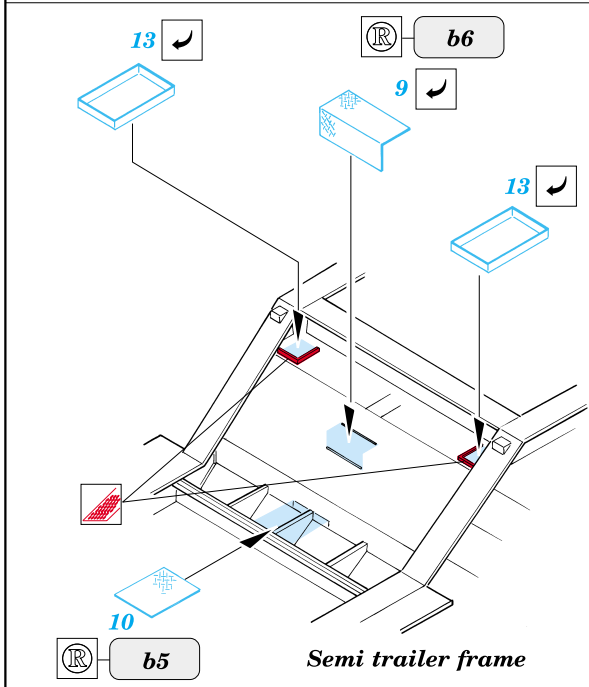

M-26 Trailer

eduard

1/35 scale detail set for Tamiya 35 230 kit • sada detailů pro model 1/35 Tamiya 35 230

35 396

-  SYMMETRICAL ASSEMBLY
SYMETRICKÁ MONTÁŽ
-  REMOVE
ODSTRANIT
-  BEND
OHNOUT
-  REPLACE
NAHRADIT
-  GRIND
OBROUSIT
-  OPTION
VOLBA

 ORIGINAL KIT PARTS
PŮVODNÍ DÍLY STAVEBNICE

 PHOTO-ETCHED PARTS
LEPTANÉ DÍLY

 PARTS TO BE REMOVED
DÍLY K ODSTRANĚNÍ

References: - The Military machine : Dragon wagon
 - HaPM 11/2000
 - <http://www.kithobbyist.com/AFVInteriors/dragwag>