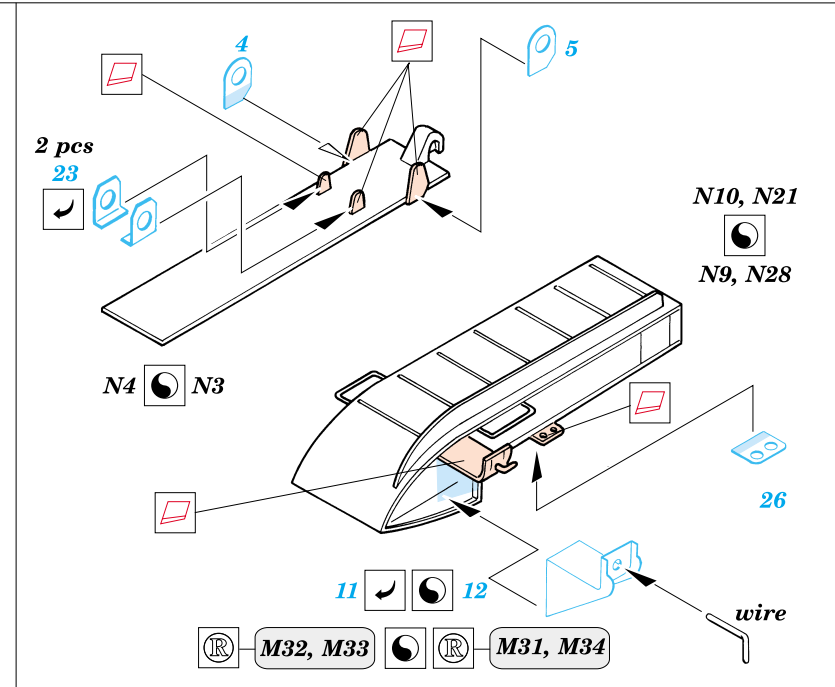

M-26 Trailer

eduard

1/35 scale detail set for Tamiya 35 230 kit • sada detailů pro model 1/35 Tamiya 35 230

35 396

-  SYMMETRICAL ASSEMBLY
SYMETRICKÁ MONTÁŽ
-  REMOVE
ODSTRANIT
-  BEND
OHNOUT
-  REPLACE
NAHRADIT
-  GRIND
OBROUSIT
-  OPTION
VOLBA

 ORIGINAL KIT PARTS
PŮVODNÍ DÍLY STAVEBNICE

 PHOTO-ETCHED PARTS
LEPTANÉ DÍLY

 PARTS TO BE REMOVED
DÍLY K ODSTRANĚNÍ

References: - The Military machine : Dragon wagon
 - HaPM 11/2000
 - <http://www.kithobbyist.com/AFVInteriors/dragwag>