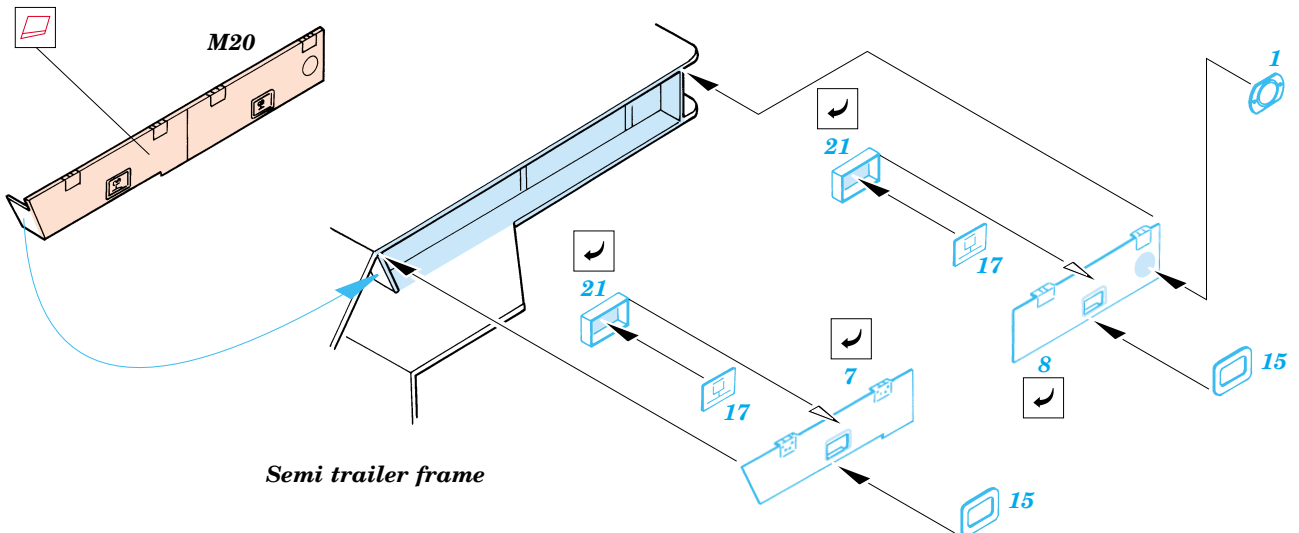

M-26 Trailer

eduard

1/35 scale detail set for Tamiya 35 230 kit • sada detailů pro model 1/35 Tamiya 35 230

35 396

-  SYMMETRICAL ASSEMBLY
SYMETRICKÁ MONTÁŽ
-  REMOVE
ODSTRANIT
-  BEND
OHNOUT
-  REPLACE
NAHRADIT
-  GRIND
OBROUSIT
-  OPTION
VOLBA

 ORIGINAL KIT PARTS
PŮVODNÍ DÍLY STAVEBNICE

 PHOTO-ETCHED PARTS
LEPTANÉ DÍLY

 PARTS TO BE REMOVED
DÍLY K ODSTRANĚNÍ

References: - The Military machine : Dragon wagon
 - HaPM 11/2000
 - <http://www.kithobbyist.com/AFVInteriors/dragwag>