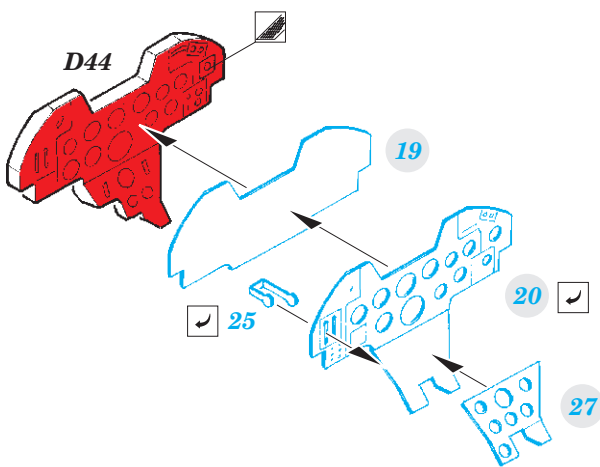

Meteor F.8 interior

eduard

detail set for 1/48 AIRFIX No. A09182 kit • sada detailů pro stavebnici 1/48 AIRFIX No. A09182

49 765

- ★ APPLY EXPRESS MASK AND PAINT BEFORE GLUING
POUŽIT EXPRESS MASK NABARVIT PŘED SLEPENÍM
- ☉ SYMMETRICAL ASSEMBLY
SYMETRICKÁ MONTÁŽ
- ☐ REMOVE
ODSTRANIT
- ☐ GRIND
OBROUSIT
- ☐ DRILL HOLE
VRTAT OTVOR
- ☐ BEND
OHNOUT
- ☐ OPTION
VOLBA
- ☐ REPLACE
NAHRADIT
- 1 COLORED ETCHED PARTS
LEPTANÉ BAREVNÉ DÍLY
- 1 ETCHED PARTS
LEPTANÉ NEBAREVNÉ DÍLY
- 1 ORIGINAL KIT PARTS
PŮVODNÍ DÍLY STAVEBNICE

ORIGINAL KIT PARTS
PŮVODNÍ DÍLY STAVEBNICE

PHOTO-ETCHED PARTS
LEPTANÉ DÍLY

PARTS TO BE REMOVED
DÍLY K ODSTRANĚNÍ

FILL
TMELIT

D49, D50, D51, D52

EJECTION SEAT

STEP 1

STEP 2

STEP 3

STEP 4

Related products: 48 882 Meteor F.8 undercarriage

Related products: 48 883 Meteor F.8 engines

Related products: 48 884 Meteor F.8 landing flaps