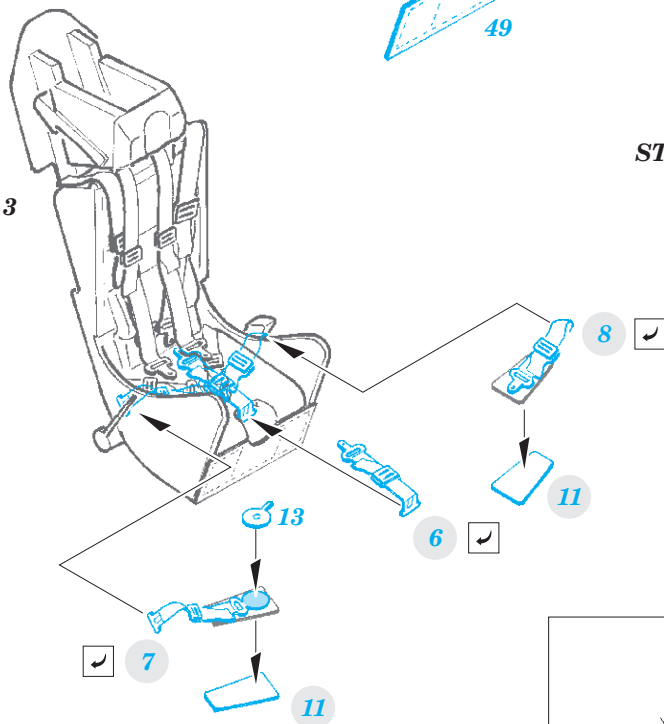

STEP 3

STEP 4