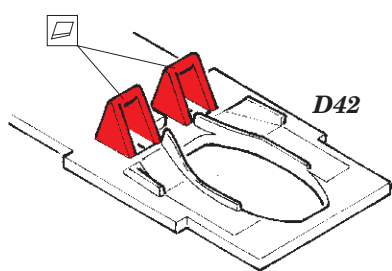

Meteor F.8 interior

eduard

detail set for 1/48 AIRFIX No. A09182 kit • sada detailů pro stavebnici 1/48 AIRFIX No. A09182

49 765

- ★ APPLY EXPRESS MASK AND PAINT BEFORE GLUING
POUŽIT EXPRESS MASK NABARVIT PŘED SLEPENÍM
- ☉ SYMMETRICAL ASSEMBLY
SYMETRICKÁ MONTÁŽ
- ☐ REMOVE
ODSTRANIT
- ☐ GRIND
OBROUSIT
- ☐ DRILL HOLE
VRTAT OTVOR
- ☐ BEND
OHNOUT
- ☐ OPTION
VOLBA
- ☐ REPLACE
NAHRADIT
- 1 COLORED ETCHED PARTS
LEPTANÉ BAREVNÉ DÍLY
- 1 ETCHED PARTS
LEPTANÉ NEBAREVNÉ DÍLY
- 1 ORIGINAL KIT PARTS
PŮVODNÍ DÍLY STAVEBNICE

ORIGINAL KIT PARTS
PŮVODNÍ DÍLY STAVEBNICE

PHOTO-ETCHED PARTS
LEPTANÉ DÍLY

PARTS TO BE REMOVED
DÍLY K ODSTRANĚNÍ

FILL
TMELIT

D49, D50, D51, D52

EJECTION SEAT

STEP 1

STEP 2