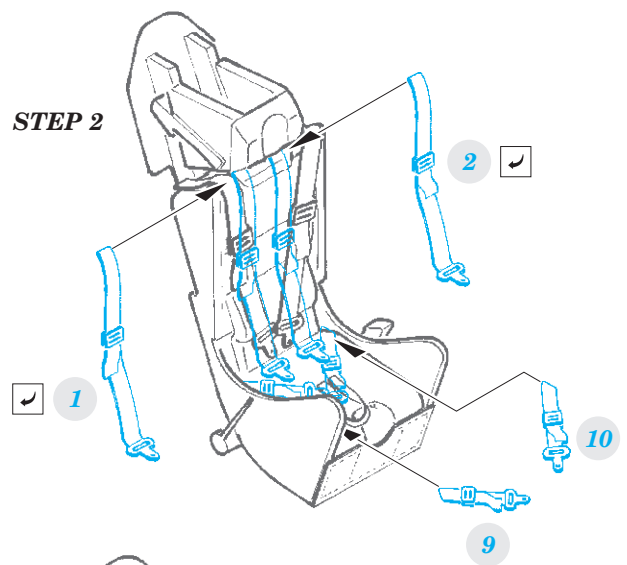

Meteor F.8 interior

eduard

detail set for 1/48 AIRFIX No. A09182 kit • sada detailů pro stavebnici 1/48 AIRFIX No. A09182

49 765

- ★ APPLY EXPRESS MASK AND PAINT BEFORE GLUING
POUŽIT EXPRESS MASK NABARVIT PŘED SLEPENÍM
- ☉ SYMMETRICAL ASSEMBLY
SYMETRICKÁ MONTÁŽ
- ☐ REMOVE
ODSTRANIT
- ☐ GRIND
OBROUSIT
- ☐ DRILL HOLE
VRTAT OTVOR
- ☐ BEND
OHNOUT
- ☐ OPTION
VOLBA
- ☐ REPLACE
NAHRADIT
- 1 COLORED ETCHED PARTS
LEPTANÉ BAREVNÉ DÍLY
- 1 ETCHED PARTS
LEPTANÉ NEBAREVNÉ DÍLY
- 1 ORIGINAL KIT PARTS
PŮVODNÍ DÍLY STAVEBNICE

ORIGINAL KIT PARTS
PŮVODNÍ DÍLY STAVEBNICE

PHOTO-ETCHED PARTS
LEPTANÉ DÍLY

PARTS TO BE REMOVED
DÍLY K ODSTRANĚNÍ

FILL
TMELIT

D49, D50, D51, D52

EJECTION SEAT

STEP 1

STEP 2