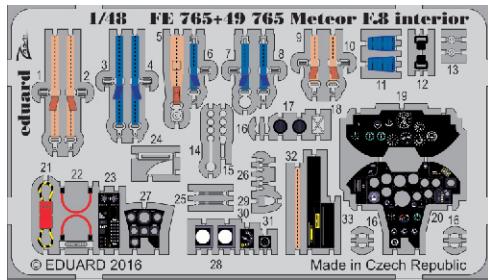

Meteor F.8 interior

eduard

detail set for 1/48 AIRFIX No. A09182 kit • sada detailů pro stavebnici 1/48 AIRFIX No. A09182

49 765

- ★ APPLY EXPRESS MASK AND PAINT BEFORE GLUING
POUŽIT EXPRESS MASK NABARVIT PŘED SLEPENÍM
- ☉ SYMMETRICAL ASSEMBLY
SYMETRICKÁ MONTÁŽ
- ☐ REMOVE
ODSTRANIT
- ☐ GRIND
OBROUSIT
- ☐ DRILL HOLE
VRTAT OTVOR
- ☐ BEND
OHNOUT
- ☐ OPTION
VOLBA
- ☐ REPLACE
NAHRADIT
- 1 COLORED ETCHED PARTS
LEPTANÉ BAREVNÉ DÍLY
- 1 ETCHED PARTS
LEPTANÉ NEBAREVNÉ DÍLY
- 1 ORIGINAL KIT PARTS
PŮVODNÍ DÍLY STAVEBNICE

ORIGINAL KIT PARTS
PŮVODNÍ DÍLY STAVEBNICE

PHOTO-ETCHED PARTS
LEPTANÉ DÍLY

PARTS TO BE REMOVED
DÍLY K ODSTRANĚNÍ

FILL
TMELIT

D49, D50, D51, D52

EJECTION SEAT

STEP 1

STEP 2