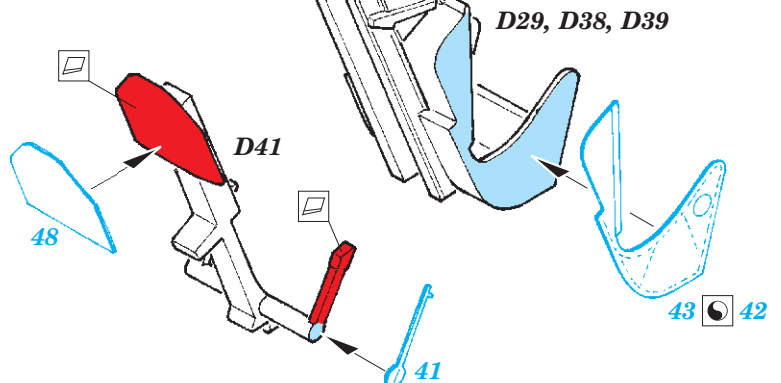

Meteor F.8 interior

eduard

detail set for 1/48 AIRFIX No. A09182 kit • sada detailů pro stavebnici 1/48 AIRFIX No. A09182

49 765

- ★ APPLY EXPRESS MASK AND PAINT BEFORE GLUING
POUŽIT EXPRESS MASK NABARVIT PŘED SLEPENÍM
- ☉ SYMMETRICAL ASSEMBLY
SYMETRICKÁ MONTÁŽ
- ☐ REMOVE
ODSTRANIT
- ☐ GRIND
OBROUSIT
- ☐ DRILL HOLE
VRTAT OTVOR
- ☐ BEND
OHNOUT
- ☐ OPTION
VOLBA
- ☐ REPLACE
NAHRADIT
- 1 COLORED ETCHED PARTS
LEPTANÉ BAREVNÉ DÍLY
- 1 ETCHED PARTS
LEPTANÉ NEBAREVNÉ DÍLY
- 1 ORIGINAL KIT PARTS
PŮVODNÍ DÍLY STAVEBNICE

ORIGINAL KIT PARTS
PŮVODNÍ DÍLY STAVEBNICE

PHOTO-ETCHED PARTS
LEPTANÉ DÍLY

PARTS TO BE REMOVED
DÍLY K ODSTRANĚNÍ

FILL
TMELIT

D49, D50, D51, D52

EJECTION SEAT

STEP 1

STEP 2