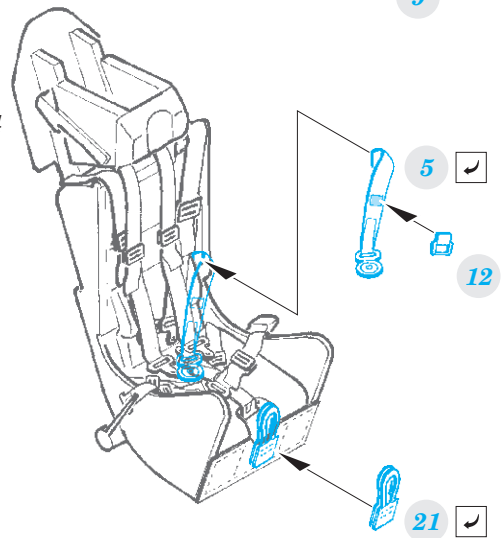

Meteor F.8 interior

eduard

detail set for 1/48 AIRFIX No. A09182 kit • sada detailů pro stavebnici 1/48 AIRFIX No. A09182

49 765

- ★ APPLY EXPRESS MASK AND PAINT BEFORE GLUING
POUŽIT EXPRESS MASK NABARVIT PŘED SLEPENÍM
- ☉ SYMMETRICAL ASSEMBLY
SYMETRICKÁ MONTÁŽ
- ☐ REMOVE
ODSTRANIT
- ☐ GRIND
OBROUSIT
- ☐ DRILL HOLE
VRTAT OTVOR
- ☐ BEND
OHNOUT
- ☐ OPTION
VOLBA
- ☐ REPLACE
NAHRADIT
- 1 COLORED ETCHED PARTS
LEPTANÉ BAREVNÉ DÍLY
- 1 ETCHED PARTS
LEPTANÉ NEBAREVNÉ DÍLY
- 1 ORIGINAL KIT PARTS
PŮVODNÍ DÍLY STAVEBNICE

ORIGINAL KIT PARTS
PŮVODNÍ DÍLY STAVEBNICE

PHOTO-ETCHED PARTS
LEPTANÉ DÍLY

PARTS TO BE REMOVED
DÍLY K ODSTRANĚNÍ

FILL
TMELIT

D49, D50, D51, D52

EJECTION SEAT

STEP 1

STEP 2

STEP 3

STEP 4

Related products: 48 882 Meteor F.8 undercarriage

Related products: 48 883 Meteor F.8 engines

Related products: 48 884 Meteor F.8 landing flaps