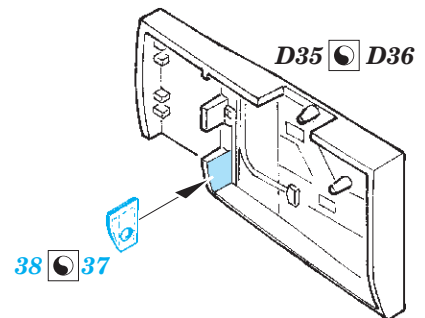

Meteor F.8 interior

eduard

detail set for 1/48 AIRFIX No. A09182 kit • sada detailů pro stavebnici 1/48 AIRFIX No. A09182

49 765

- ★ APPLY EXPRESS MASK AND PAINT BEFORE GLUING
POUŽIT EXPRESS MASK NABARVIT PŘED SLEPENÍM
- ☉ SYMMETRICAL ASSEMBLY
SYMETRICKÁ MONTÁŽ
- ☐ REMOVE
ODSTRANIT
- ☐ GRIND
OBROUSIT
- ☐ DRILL HOLE
VRTAT OTVOR
- ☐ BEND
OHNOUT
- ☐ OPTION
VOLBA
- ☐ REPLACE
NAHRADIT
- 1 COLORED ETCHED PARTS
LEPTANÉ BAREVNÉ DÍLY
- 1 ETCHED PARTS
LEPTANÉ NEBAREVNÉ DÍLY
- 1 ORIGINAL KIT PARTS
PŮVODNÍ DÍLY STAVEBNICE

ORIGINAL KIT PARTS
PŮVODNÍ DÍLY STAVEBNICE

PHOTO-ETCHED PARTS
LEPTANÉ DÍLY

PARTS TO BE REMOVED
DÍLY K ODSTRANĚNÍ

FILL
TMELIT

D49, D50, D51, D52

EJECTION SEAT

STEP 1

STEP 2