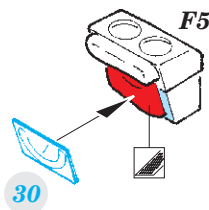

Meteor F.8 interior

eduard

detail set for 1/48 AIRFIX No. A09182 kit • sada detailů pro stavebnici 1/48 AIRFIX No. A09182

49 765

- ★ APPLY EXPRESS MASK AND PAINT BEFORE GLUING
POUŽIT EXPRESS MASK NABARVIT PŘED SLEPENÍM
- ☉ SYMMETRICAL ASSEMBLY
SYMETRICKÁ MONTÁŽ
- ☐ REMOVE
ODSTRANIT
- ☐ GRIND
OBROUSIT
- ☐ DRILL HOLE
VRTAT OTVOR
- ☐ BEND
OHNOUT
- ☐ OPTION
VOLBA
- ☐ REPLACE
NAHRADIT
- 1 COLORED ETCHED PARTS
LEPTANÉ BAREVNÉ DÍLY
- 1 ETCHED PARTS
LEPTANÉ NEBAREVNÉ DÍLY
- 1 ORIGINAL KIT PARTS
PŮVODNÍ DÍLY STAVEBNICE

ORIGINAL KIT PARTS
PŮVODNÍ DÍLY STAVEBNICE

PHOTO-ETCHED PARTS
LEPTANÉ DÍLY

PARTS TO BE REMOVED
DÍLY K ODSTRANĚNÍ

FILL
TMELIT

D49, D50, D51, D52

EJECTION SEAT

STEP 1

STEP 2