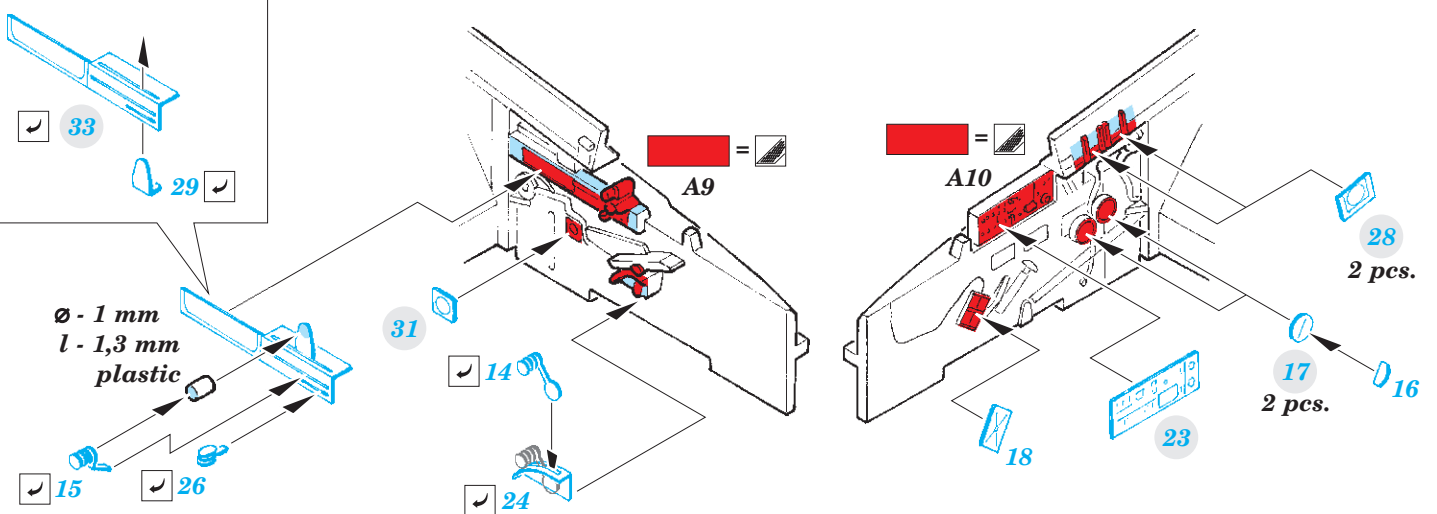

Meteor F.8 interior

eduard

detail set for 1/48 AIRFIX No. A09182 kit • sada detailů pro stavebnici 1/48 AIRFIX No. A09182

49 765

- ★ APPLY EXPRESS MASK AND PAINT BEFORE GLUING
POUŽIT EXPRESS MASK NABARVIT PŘED SLEPENÍM
- ☉ SYMMETRICAL ASSEMBLY
SYMETRICKÁ MONTÁŽ
- ☐ REMOVE
ODSTRANIT
- ☐ GRIND
OBROUSIT
- ☐ DRILL HOLE
VRTAT OTVOR
- ☐ BEND
OHNOUT
- ☐ OPTION
VOLBA
- ☐ REPLACE
NAHRADIT
- 1 COLORED ETCHED PARTS
LEPTANÉ BAREVNÉ DÍLY
- 1 ETCHED PARTS
LEPTANÉ NEBAREVNÉ DÍLY
- 1 ORIGINAL KIT PARTS
PŮVODNÍ DÍLY STAVEBNICE

ORIGINAL KIT PARTS
PŮVODNÍ DÍLY STAVEBNICE

PHOTO-ETCHED PARTS
LEPTANÉ DÍLY

PARTS TO BE REMOVED
DÍLY K ODSTRANĚNÍ

FILL
TMELIT

D49, D50, D51, D52

EJECTION SEAT

STEP 1

STEP 2