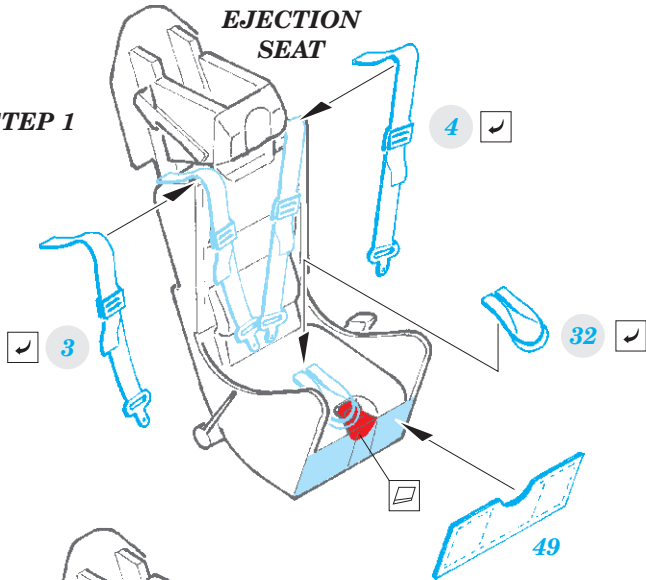

Meteor F.8 interior

eduard

detail set for 1/48 AIRFIX No. A09182 kit • sada detailů pro stavebnici 1/48 AIRFIX No. A09182

49 765

- ★ APPLY EXPRESS MASK AND PAINT BEFORE GLUING
POUŽIT EXPRESS MASK NABARVIT PŘED SLEPENÍM
- ☉ SYMMETRICAL ASSEMBLY
SYMETRICKÁ MONTÁŽ
- ☐ REMOVE
ODSTRANIT
- ☐ GRIND
OBROUSIT
- ☐ DRILL HOLE
VRTAT OTVOR
- ☐ BEND
OHNOUT
- ☐ OPTION
VOLBA
- ☐ REPLACE
NAHRADIT
- 1 COLORED ETCHED PARTS
LEPTANÉ BAREVNÉ DÍLY
- 1 ETCHED PARTS
LEPTANÉ NEBAREVNÉ DÍLY
- 1 ORIGINAL KIT PARTS
PŮVODNÍ DÍLY STAVEBNICE

ORIGINAL KIT PARTS
PŮVODNÍ DÍLY STAVEBNICE

PHOTO-ETCHED PARTS
LEPTANÉ DÍLY

PARTS TO BE REMOVED
DÍLY K ODSTRANĚNÍ

FILL
TMELIT

D49, D50, D51, D52

EJECTION SEAT

STEP 1

STEP 2