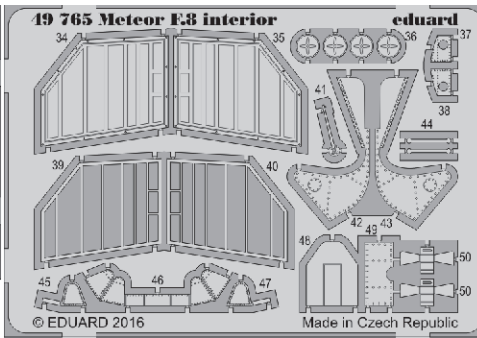

Meteor F.8 interior

eduard

detail set for 1/48 AIRFIX No. A09182 kit • sada detailů pro stavebnici 1/48 AIRFIX No. A09182

49 765

- ★ APPLY EXPRESS MASK AND PAINT BEFORE GLUING
POUŽIT EXPRESS MASK NABARVIT PŘED SLEPENÍM
- ☉ SYMMETRICAL ASSEMBLY
SYMETRICKÁ MONTÁŽ
- ☐ REMOVE
ODSTRANIT
- ☐ GRIND
OBROUSIT
- ☐ DRILL HOLE
VRTAT OTVOR
- ☐ BEND
OHNOUT
- ☐ OPTION
VOLBA
- ☐ REPLACE
NAHRADIT
- 1 COLORED ETCHED PARTS
LEPTANÉ BAREVNÉ DÍLY
- 1 ETCHED PARTS
LEPTANÉ NEBAREVNÉ DÍLY
- 1 ORIGINAL KIT PARTS
PŮVODNÍ DÍLY STAVEBNICE

ORIGINAL KIT PARTS
PŮVODNÍ DÍLY STAVEBNICE

PHOTO-ETCHED PARTS
LEPTANÉ DÍLY

PARTS TO BE REMOVED
DÍLY K ODSTRANĚNÍ

FILL
TMELIT

D49, D50, D51, D52

EJECTION SEAT

STEP 1

STEP 2