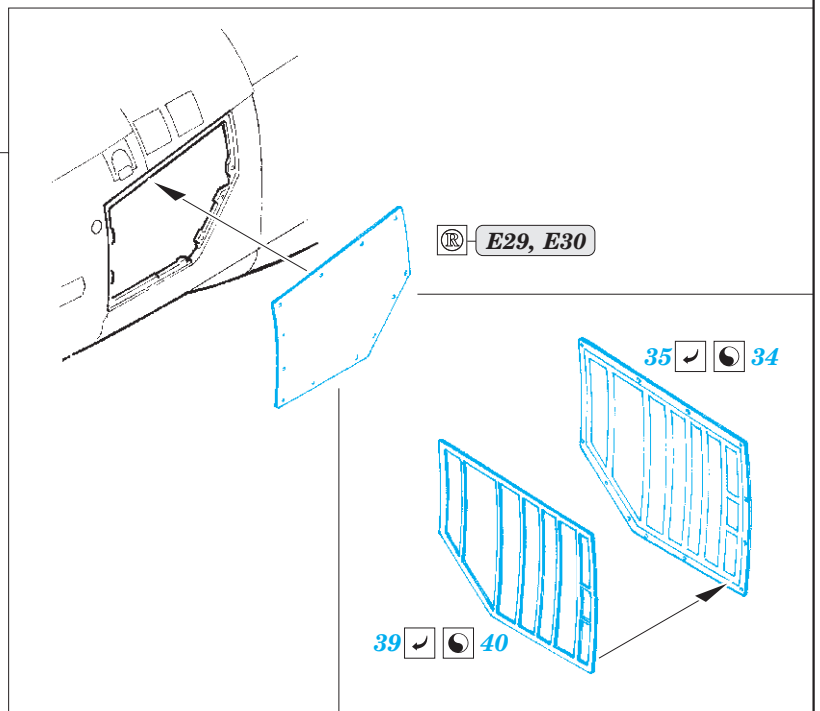

Related products: 48 882 Meteor F.8 undercarriage

Related products: 48 883 Meteor F.8 engines

Related products: 48 884 Meteor F.8 landing flaps