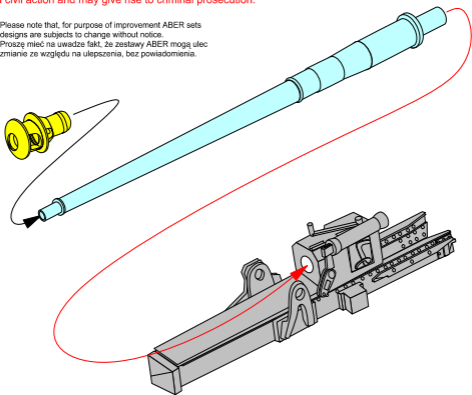

German 75 mm Barrel for PaK 40 with late muzzle brake

(Lufa do niemieckiej armaty p/panc Pak 40 z późnym hamulcem wylotowym)

1/72 scale update

ABER®

72 L-56

WWW.ABER.NET.PL

Made in Poland © 2012

WARNING

Any unauthorized copying, producing and reproducing of ABER company products, or any part thereof, is strictly prohibited and any such action establishes liability for a civil action and may give rise to criminal prosecution.

Please note that, for purpose of improvement ABER sets designs are subjects to change without notice.
Proszę mieć na uwadze fakt, że zestawy ABER mogą ulec zmianie ze względu na ulepszenia, bez powiadomienia.

OSTRZEŻENIE

Jakiegolwiek kopiowanie, produkowanie i reprodukcja wyrobów firmy ABER bez zezwolenia, w całości lub części jest surowo zabronione. Powyższe działania powodują powstanie odpowiedzialności cywilnej oraz mogą spowodować wszczęcie postępowania karnego.