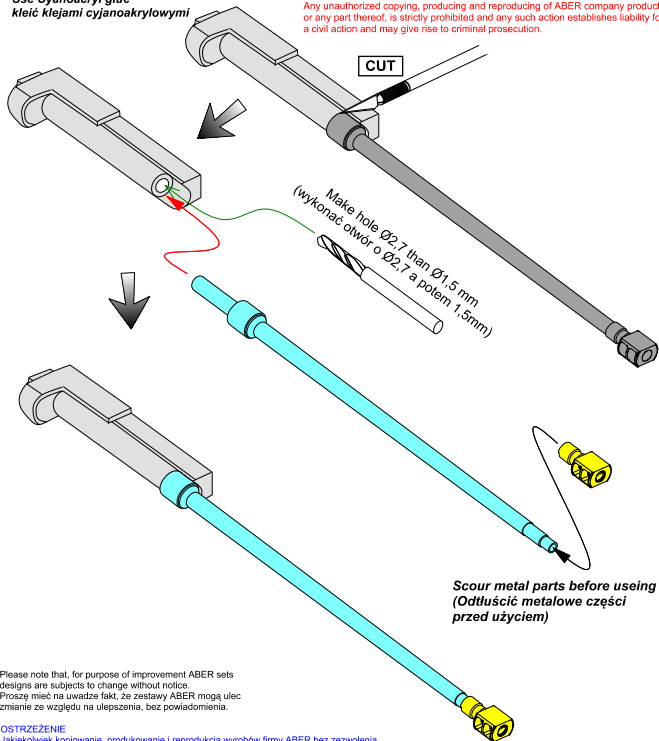

Use Cyanoacryl glue

kleić klejami cyjanoakrylowymi

WARNING