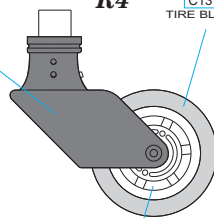

wire
Ø - 0,6mm
l - 47mm

632087

R1

R2 - right wheel
R3 - left wheel

CORRECT POSITION

FRONT

2

plastic

3

plastic

Ø - 1 mm
l - 1,2mm

4

H 12
C 33
FLAT BLACK

R4

H 8
C 8
SILVER

plastic

- | | |
|---|---------------------|
| REMOVE
ODSTRANIT | BEND
OHNOUIT |
| GRIND
OBROUSIT | OPTION
VOLBA |
| DRILL HOLE
VRTAT OTVOR | REPLACE
NAHRADIT |
| SYMMETRICAL ASSEMBLY
SYMETRICKÁ MONTÁŽ | |
| SCRIBE THE PANEL AND HOLES
RYTI | |
| REVERSE SIDE
OTOČIT | |