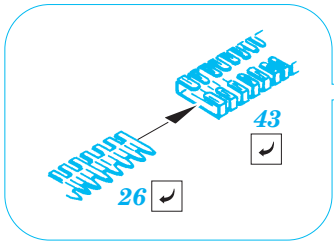

B-17G Flying Fortress rear interior

eduard

49 362

1/48 scale detail set for Revell/Monogram kit • sada detailů pro model 1/48 Revell/Monogram

- APPLY EXPRESS MASK AND PAINT BEFORE GLUING
POUŽIT EXPRESS MASK NABARVIT PŘED SLEPENÍM
- SYMMETRICAL ASSEMBLY
SYMETRICKÁ MONTÁŽ
- REMOVE
ODSTRANIT
- GRIND
OBROUSIT
- DRILL HOLE
VRTAT OTVOR
- BEND
OHNOUT
- OPTION
VOLBA
- REPLACE
NAHRADIT

ORIGINAL KIT PARTS
PŮVODNÍ DÍLY STAVEBNICE
PHOTO-ETCHED PARTS
LEPTANÉ DÍLY
PARTS TO BE REMOVED
DÍLY K ODSTRANĚNÍ
FILL
TMELIT

RIGHT FUSELAGE HALF

RIGHT FUSELAGE HALF

29, 33, 35, 49, 54

A

LEFT FUSELAGE HALF

30, 33, 35, 49, 54