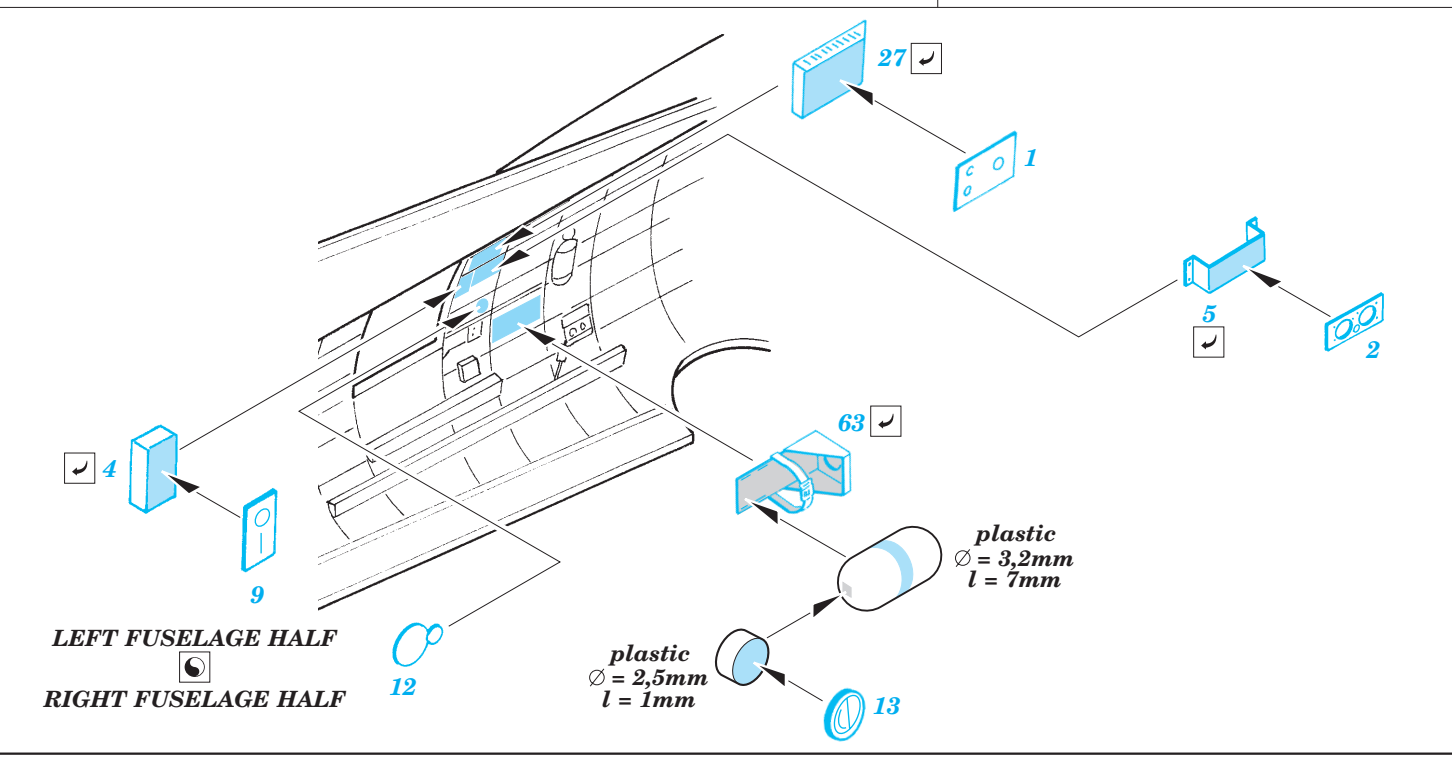

B-17G Flying Fortress rear interior

eduard

49 362

1/48 scale detail set for Revell/Monogram kit • sada detailů pro model 1/48 Revell/Monogram

- APPLY EXPRESS MASK AND PAINT BEFORE GLUING
POUŽIT EXPRESS MASK NABARVIT PŘED SLEPENÍM
- SYMMETRICAL ASSEMBLY
SYMETRICKÁ MONTÁŽ
- REMOVE
ODSTRANIT
- GRIND
OBROUSIT
- DRILL HOLE
VRTAT OTVOR
- BEND
OHNOUT
- OPTION
VOLBA
- REPLACE
NAHRADIT

ORIGINAL KIT PARTS
PŮVODNÍ DÍLY STAVEBNICE
PHOTO-ETCHED PARTS
LEPTANÉ DÍLY
PARTS TO BE REMOVED
DÍLY K ODSTRANĚNÍ
FILL
TMELIT

RIGHT FUSELAGE HALF

RIGHT FUSELAGE HALF

29, 33, 35, 49, 54

A

LEFT FUSELAGE HALF

30, 33, 35, 49, 54