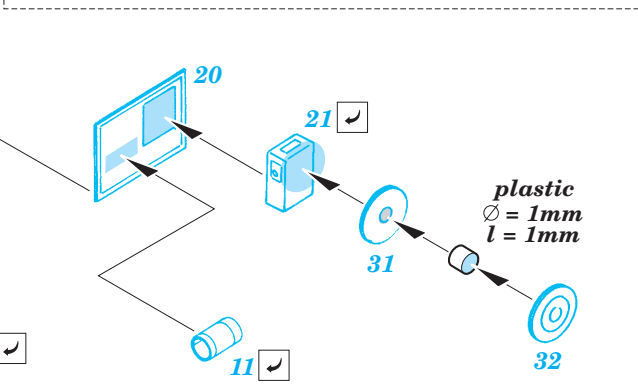

B-17G Flying Fortress rear interior

eduard

49 362

1/48 scale detail set for Revell/Monogram kit • sada detailů pro model 1/48 Revell/Monogram

- APPLY EXPRESS MASK AND PAINT BEFORE GLUING
POUŽIT EXPRESS MASK NABARVIT PŘED SLEPENÍM
- SYMMETRICAL ASSEMBLY
SYMETRICKÁ MONTÁŽ
- REMOVE
ODSTRANIT
- GRIND
OBROUSIT
- DRILL HOLE
VRTAT OTVOR
- BEND
OHNOUT
- OPTION
VOLBA
- REPLACE
NAHRADIT

ORIGINAL KIT PARTS
PŮVODNÍ DÍLY STAVEBNICE
PHOTO-ETCHED PARTS
LEPTANÉ DÍLY
PARTS TO BE REMOVED
DÍLY K ODSTRANĚNÍ
FILL
TMELIT

RIGHT FUSELAGE HALF

RIGHT FUSELAGE HALF

29, 33, 35, 49, 54

A

LEFT FUSELAGE HALF

30, 33, 35, 49, 54