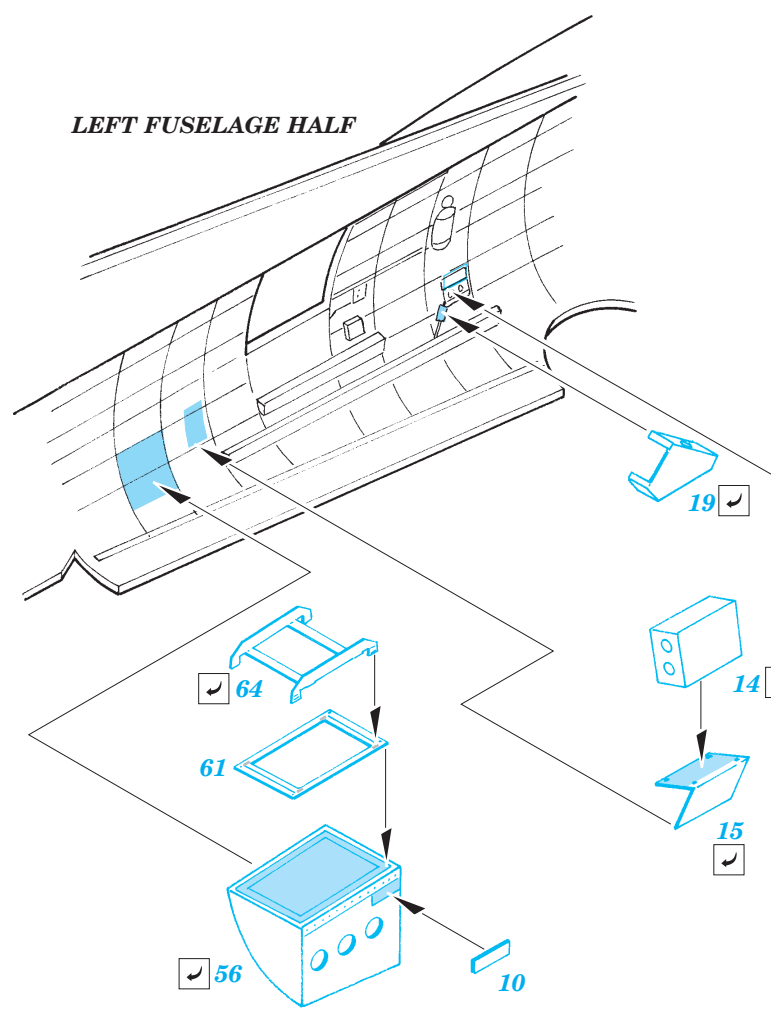

B-17G Flying Fortress rear interior

eduard

49 362

1/48 scale detail set for Revell/Monogram kit • sada detailů pro model 1/48 Revell/Monogram

- APPLY EXPRESS MASK AND PAINT BEFORE GLUING
POUŽIT EXPRESS MASK NABARVIT PŘED SLEPENÍM
- SYMMETRICAL ASSEMBLY
SYMETRICKÁ MONTÁŽ
- REMOVE
ODSTRANIT
- GRIND
OBROUSIT
- DRILL HOLE
VRTAT OTVOR
- BEND
OHNOUT
- OPTION
VOLBA
- REPLACE
NAHRADIT

ORIGINAL KIT PARTS
PŮVODNÍ DÍLY STAVEBNICE
PHOTO-ETCHED PARTS
LEPTANÉ DÍLY
PARTS TO BE REMOVED
DÍLY K ODSTRANĚNÍ
FILL
TMELIT

RIGHT FUSELAGE HALF

RIGHT FUSELAGE HALF

29, 33, 35, 49, 54

A

LEFT FUSELAGE HALF

30, 33, 35, 49, 54