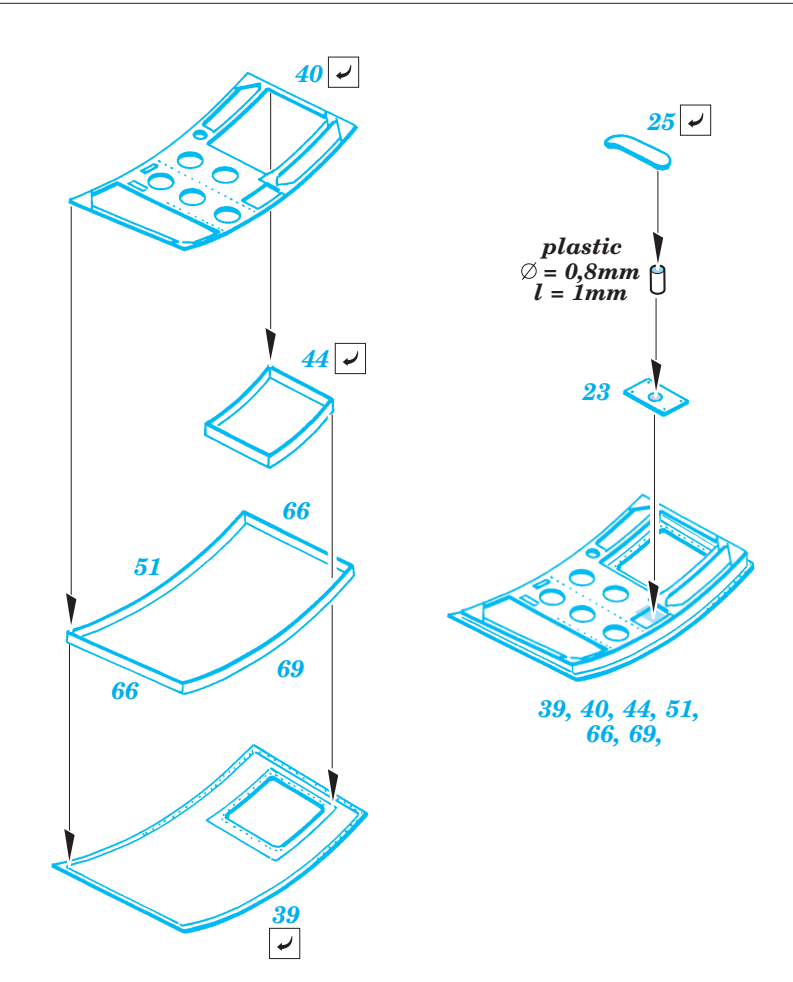

B-17G Flying Fortress rear interior

eduard

49 362

1/48 scale detail set for Revell/Monogram kit • sada detailů pro model 1/48 Revell/Monogram

- APPLY EXPRESS MASK AND PAINT BEFORE GLUING
POUŽIT EXPRESS MASK NABARVIT PŘED SLEPENÍM
- SYMMETRICAL ASSEMBLY
SYMETRICKÁ MONTÁŽ
- REMOVE
ODSTRANIT
- GRIND
OBROUSIT
- DRILL HOLE
VRTAT OTVOR
- BEND
OHNOUT
- OPTION
VOLBA
- REPLACE
NAHRADIT

ORIGINAL KIT PARTS
PŮVODNÍ DÍLY STAVEBNICE
PHOTO-ETCHED PARTS
LEPTANÉ DÍLY
PARTS TO BE REMOVED
DÍLY K ODSTRANĚNÍ
FILL
TMELIT

RIGHT FUSELAGE HALF

RIGHT FUSELAGE HALF

29, 33, 35, 49, 54

A

LEFT FUSELAGE HALF

30, 33, 35, 49, 54