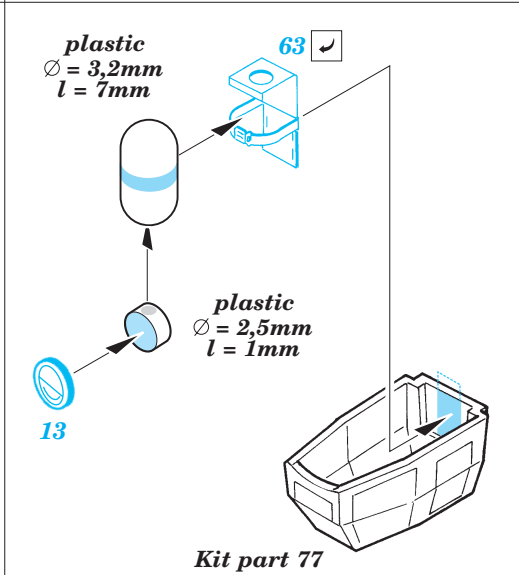

B-17G Flying Fortress rear interior

eduard

49 362

1/48 scale detail set for Revell/Monogram kit • sada detailů pro model 1/48 Revell/Monogram

- APPLY EXPRESS MASK AND PAINT BEFORE GLUING
POUŽIT EXPRESS MASK NABARVIT PŘED SLEPENÍM
- SYMMETRICAL ASSEMBLY
SYMETRICKÁ MONTÁŽ
- REMOVE
ODSTRANIT
- GRIND
OBROUSIT
- DRILL HOLE
VRTAT OTVOR
- BEND
OHNOUT
- OPTION
VOLBA
- REPLACE
NAHRADIT

ORIGINAL KIT PARTS
PŮVODNÍ DÍLY STAVEBNICE
PHOTO-ETCHED PARTS
LEPTANÉ DÍLY
PARTS TO BE REMOVED
DÍLY K ODSTRANĚNÍ
FILL
TMELIT

RIGHT FUSELAGE HALF

RIGHT FUSELAGE HALF

29, 33, 35, 49, 54

A

LEFT FUSELAGE HALF

30, 33, 35, 49, 54