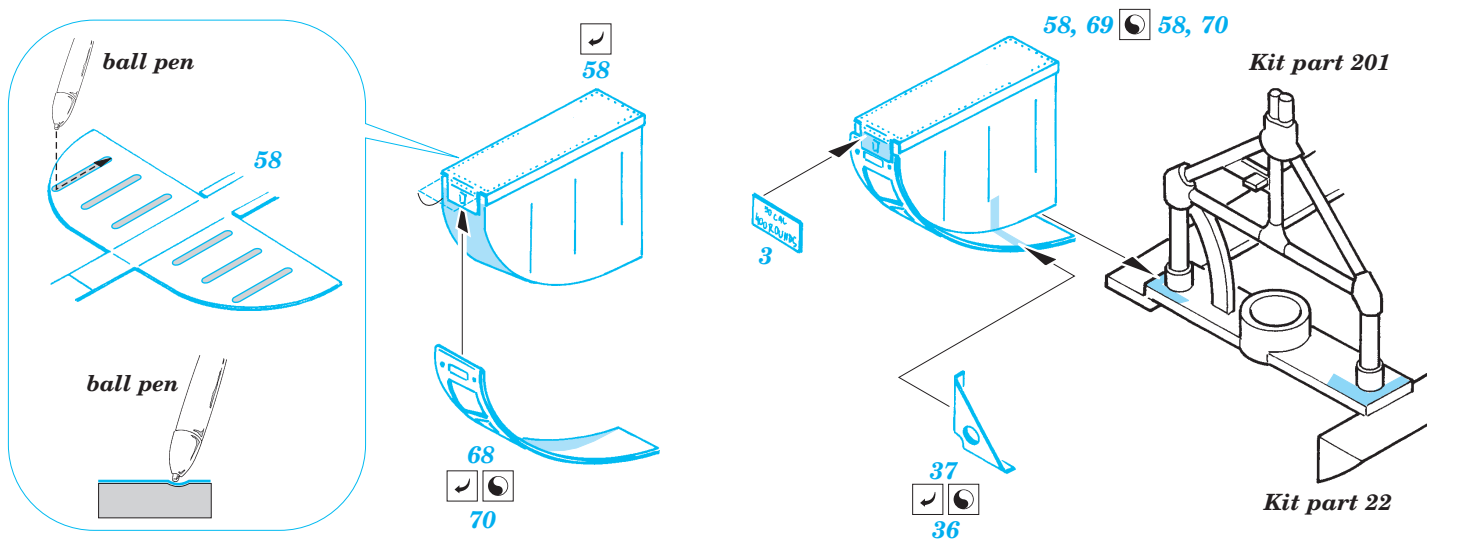

B-17G Flying Fortress rear interior

eduard

49 362

1/48 scale detail set for Revell/Monogram kit • sada detailů pro model 1/48 Revell/Monogram

- APPLY EXPRESS MASK AND PAINT BEFORE GLUING
POUŽIT EXPRESS MASK NABARVIT PŘED SLEPENÍM
- SYMMETRICAL ASSEMBLY
SYMETRICKÁ MONTÁŽ
- REMOVE
ODSTRANIT
- GRIND
OBROUSIT
- DRILL HOLE
VRTAT OTVOR
- BEND
OHNOUT
- OPTION
VOLBA
- REPLACE
NAHRADIT

ORIGINAL KIT PARTS
PŮVODNÍ DÍLY STAVEBNICE
PHOTO-ETCHED PARTS
LEPTANÉ DÍLY
PARTS TO BE REMOVED
DÍLY K ODSTRANĚNÍ
FILL
TMELIT

RIGHT FUSELAGE HALF

RIGHT FUSELAGE HALF

29, 33, 35, 49, 54

A

LEFT FUSELAGE HALF

30, 33, 35, 49, 54