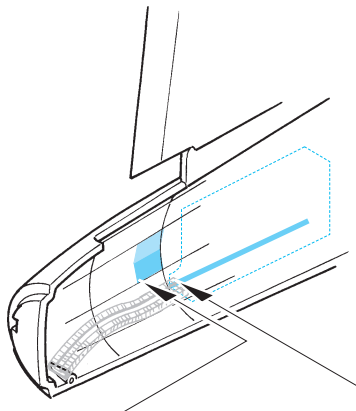

B-17G Flying Fortress rear interior

eduard

49 362

1/48 scale detail set for Revell/Monogram kit • sada detailů pro model 1/48 Revell/Monogram

- APPLY EXPRESS MASK AND PAINT BEFORE GLUING
POUŽIT EXPRESS MASK NABARVIT PŘED SLEPENÍM
- SYMMETRICAL ASSEMBLY
SYMETRICKÁ MONTÁŽ
- REMOVE
ODSTRANIT
- GRIND
OBROUSIT
- DRILL HOLE
VRTAT OTVOR
- BEND
OHNOUT
- OPTION
VOLBA
- REPLACE
NAHRADIT

ORIGINAL KIT PARTS
PŮVODNÍ DÍLY STAVEBNICE
PHOTO-ETCHED PARTS
LEPTANÉ DÍLY
PARTS TO BE REMOVED
DÍLY K ODSTRANĚNÍ
FILL
TMELIT

RIGHT FUSELAGE HALF

RIGHT FUSELAGE HALF

29, 33, 35, 49, 54

A

LEFT FUSELAGE HALF

30, 33, 35, 49, 54

A

RIGHT FUSELAGE HALF

LEFT FUSELAGE HALF

References:
 Squadron/Signal No.5516 Walk Around B-17 Flying Fortress
 AeroDetail No.19 Boeing B-17G Flying Fortress