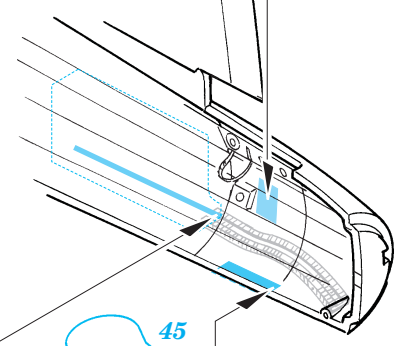

B-17G Flying Fortress rear interior

eduard

49 362

1/48 scale detail set for Revell/Monogram kit • sada detailů pro model 1/48 Revell/Monogram

- APPLY EXPRESS MASK AND PAINT BEFORE GLUING
POUŽIT EXPRESS MASK NABARVIT PŘED SLEPENÍM
- SYMMETRICAL ASSEMBLY
SYMETRICKÁ MONTÁŽ
- REMOVE
ODSTRANIT
- GRIND
OBROUSIT
- DRILL HOLE
VRTAT OTVOR
- BEND
OHNOUT
- OPTION
VOLBA
- REPLACE
NAHRADIT

ORIGINAL KIT PARTS
PŮVODNÍ DÍLY STAVEBNICE
PHOTO-ETCHED PARTS
LEPTANÉ DÍLY
PARTS TO BE REMOVED
DÍLY K ODSTRANĚNÍ
FILL
TMELIT

RIGHT FUSELAGE HALF

RIGHT FUSELAGE HALF

29, 33, 35, 49, 54

A

LEFT FUSELAGE HALF

30, 33, 35, 49, 54

A

RIGHT FUSELAGE HALF

LEFT FUSELAGE HALF

References:
 Squadron/Signal No.5516 Walk Around B-17 Flying Fortress
 AeroDetail No.19 Boeing B-17G Flying Fortress