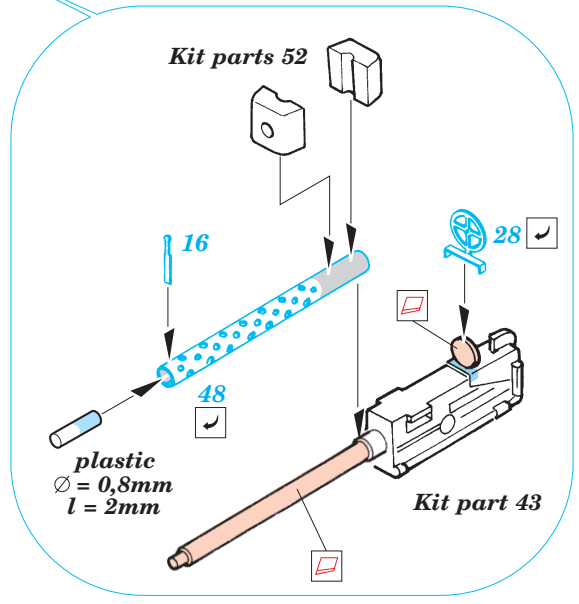

B-17G Flying Fortress rear interior

eduard

49 362

1/48 scale detail set for Revell/Monogram kit • sada detailů pro model 1/48 Revell/Monogram

- APPLY EXPRESS MASK AND PAINT BEFORE GLUING
POUŽIT EXPRESS MASK NABARVIT PŘED SLEPENÍM
- SYMMETRICAL ASSEMBLY
SYMETRICKÁ MONTÁŽ
- REMOVE
ODSTRANIT
- GRIND
OBROUSIT
- DRILL HOLE
VRTAT OTVOR
- BEND
OHNOUT
- OPTION
VOLBA
- REPLACE
NAHRADIT

ORIGINAL KIT PARTS
PŮVODNÍ DÍLY STAVEBNICE
PHOTO-ETCHED PARTS
LEPTANÉ DÍLY
PARTS TO BE REMOVED
DÍLY K ODSTRANĚNÍ
FILL
TMELIT

RIGHT FUSELAGE HALF

RIGHT FUSELAGE HALF

29, 33, 35, 49, 54

A

LEFT FUSELAGE HALF

30, 33, 35, 49, 54