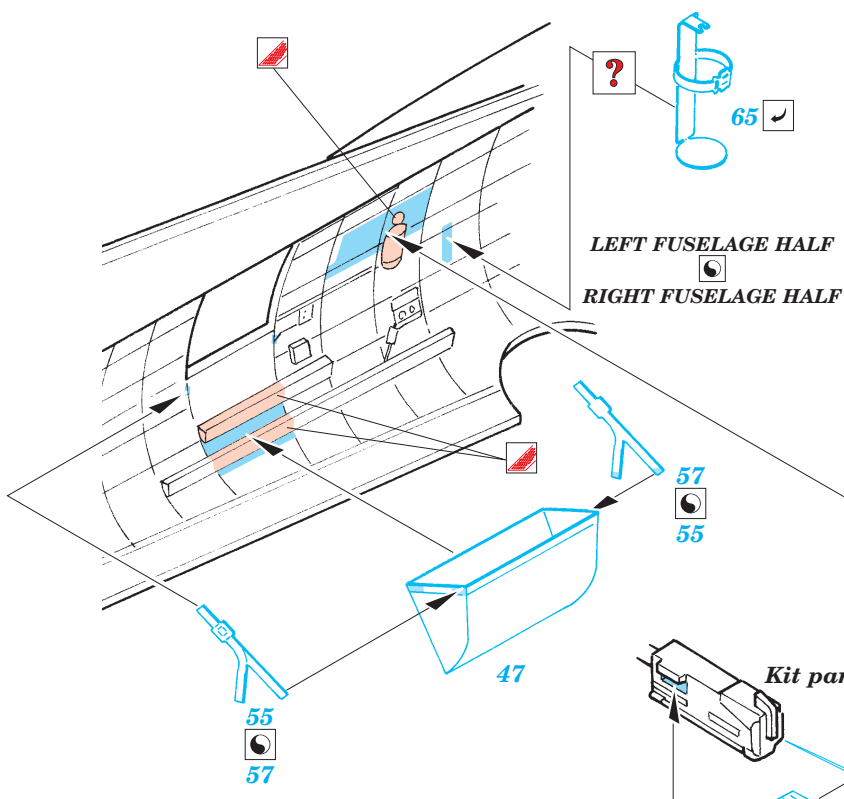

B-17G Flying Fortress rear interior

eduard

49 362

1/48 scale detail set for Revell/Monogram kit • sada detailů pro model 1/48 Revell/Monogram

- APPLY EXPRESS MASK AND PAINT BEFORE GLUING
POUŽIT EXPRESS MASK NABARVIT PŘED SLEPENÍM
- SYMMETRICAL ASSEMBLY
SYMETRICKÁ MONTÁŽ
- REMOVE
ODSTRANIT
- GRIND
OBROUSIT
- DRILL HOLE
VRTAT OTVOR
- BEND
OHNOUT
- OPTION
VOLBA
- REPLACE
NAHRADIT

ORIGINAL KIT PARTS
PŮVODNÍ DÍLY STAVEBNICE
PHOTO-ETCHED PARTS
LEPTANÉ DÍLY
PARTS TO BE REMOVED
DÍLY K ODSTRANĚNÍ
FILL
TMELIT

RIGHT FUSELAGE HALF

RIGHT FUSELAGE HALF

29, 33, 35, 49, 54

A

LEFT FUSELAGE HALF

30, 33, 35, 49, 54