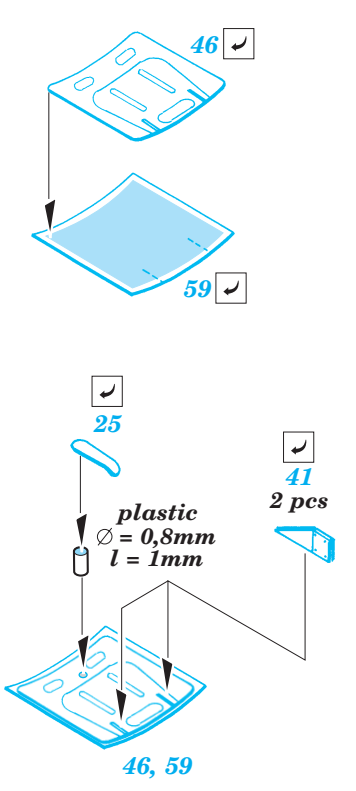

B-17G Flying Fortress rear interior

eduard

49 362

1/48 scale detail set for Revell/Monogram kit • sada detailů pro model 1/48 Revell/Monogram

- APPLY EXPRESS MASK AND PAINT BEFORE GLUING
POUŽIT EXPRESS MASK NABARVIT PŘED SLEPENÍM
- SYMMETRICAL ASSEMBLY
SYMETRICKÁ MONTÁŽ
- REMOVE
ODSTRANIT
- GRIND
OBROUSIT
- DRILL HOLE
VRTAT OTVOR
- BEND
OHNOUT
- OPTION
VOLBA
- REPLACE
NAHRADIT

ORIGINAL KIT PARTS
PŮVODNÍ DÍLY STAVEBNICE
PHOTO-ETCHED PARTS
LEPTANÉ DÍLY
PARTS TO BE REMOVED
DÍLY K ODSTRANĚNÍ
FILL
TMELIT

RIGHT FUSELAGE HALF

RIGHT FUSELAGE HALF

29, 33, 35, 49, 54

A

LEFT FUSELAGE HALF

30, 33, 35, 49, 54

A

RIGHT FUSELAGE HALF

LEFT FUSELAGE HALF

References:
 Squadron/Signal No.5516 Walk Around B-17 Flying Fortress
 AeroDetail No.19 Boeing B-17G Flying Fortress