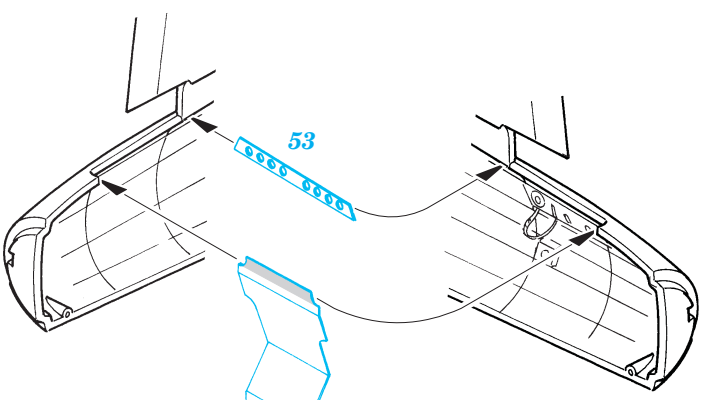

B-17G Flying Fortress rear interior

eduard

49 362

1/48 scale detail set for Revell/Monogram kit • sada detailů pro model 1/48 Revell/Monogram

- APPLY EXPRESS MASK AND PAINT BEFORE GLUING
POUŽIT EXPRESS MASK NABARVIT PŘED SLEPENÍM
- SYMMETRICAL ASSEMBLY
SYMETRICKÁ MONTÁŽ
- REMOVE
ODSTRANIT
- GRIND
OBROUSIT
- DRILL HOLE
VRTAT OTVOR
- BEND
OHNOUT
- OPTION
VOLBA
- REPLACE
NAHRADIT

ORIGINAL KIT PARTS
PŮVODNÍ DÍLY STAVEBNICE
PHOTO-ETCHED PARTS
LEPTANÉ DÍLY
PARTS TO BE REMOVED
DÍLY K ODSTRANĚNÍ
FILL
TMELIT

RIGHT FUSELAGE HALF

RIGHT FUSELAGE HALF

29, 33, 35, 49, 54

A

LEFT FUSELAGE HALF

30, 33, 35, 49, 54

A

RIGHT FUSELAGE HALF

LEFT FUSELAGE HALF

References:
 Squadron/Signal No.5516 Walk Around B-17 Flying Fortress
 AeroDetail No.19 Boeing B-17G Flying Fortress