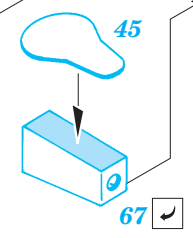

B-17G Flying Fortress rear interior

eduard

49 362

1/48 scale detail set for Revell/Monogram kit • sada detailů pro model 1/48 Revell/Monogram

- APPLY EXPRESS MASK AND PAINT BEFORE GLUING
POUŽIT EXPRESS MASK NABARVIT PŘED SLEPENÍM
- SYMMETRICAL ASSEMBLY
SYMETRICKÁ MONTÁŽ
- REMOVE
ODSTRANIT
- GRIND
OBROUSIT
- DRILL HOLE
VRTAT OTVOR
- BEND
OHNOUT
- OPTION
VOLBA
- REPLACE
NAHRADIT

ORIGINAL KIT PARTS
PŮVODNÍ DÍLY STAVEBNICE
PHOTO-ETCHED PARTS
LEPTANÉ DÍLY
PARTS TO BE REMOVED
DÍLY K ODSTRANĚNÍ
FILL
TMELIT

RIGHT FUSELAGE HALF

RIGHT FUSELAGE HALF

29, 33, 35, 49, 54

A

LEFT FUSELAGE HALF

30, 33, 35, 49, 54

A

RIGHT FUSELAGE HALF

LEFT FUSELAGE HALF

References:
 Squadron/Signal No.5516 Walk Around B-17 Flying Fortress
 AeroDetail No.19 Boeing B-17G Flying Fortress