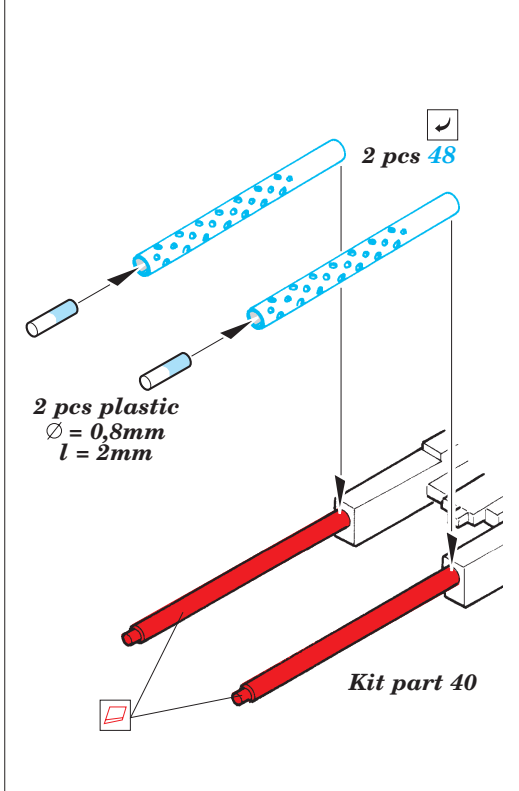

B-17G Flying Fortress rear interior

eduard

49 362

1/48 scale detail set for Revell/Monogram kit • sada detailů pro model 1/48 Revell/Monogram

- APPLY EXPRESS MASK AND PAINT BEFORE GLUING
POUŽIT EXPRESS MASK NABARVIT PŘED SLEPENÍM
- SYMMETRICAL ASSEMBLY
SYMETRICKÁ MONTÁŽ
- REMOVE
ODSTRANIT
- GRIND
OBROUSIT
- DRILL HOLE
VRTAT OTVOR
- BEND
OHNOUT
- OPTION
VOLBA
- REPLACE
NAHRADIT

ORIGINAL KIT PARTS
PŮVODNÍ DÍLY STAVEBNICE
PHOTO-ETCHED PARTS
LEPTANÉ DÍLY
PARTS TO BE REMOVED
DÍLY K ODSTRANĚNÍ
FILL
TMELIT

RIGHT FUSELAGE HALF

RIGHT FUSELAGE HALF

29, 33, 35, 49, 54

A

LEFT FUSELAGE HALF

30, 33, 35, 49, 54