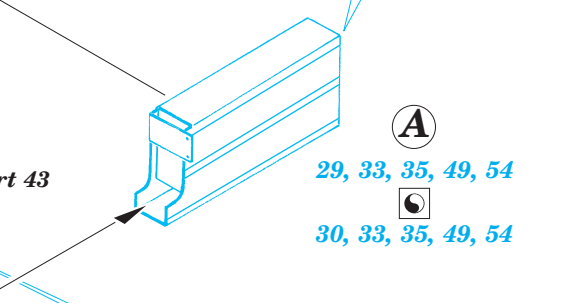

B-17G Flying Fortress rear interior

eduard

49 362

1/48 scale detail set for Revell/Monogram kit • sada detailů pro model 1/48 Revell/Monogram

- APPLY EXPRESS MASK AND PAINT BEFORE GLUING
POUŽIT EXPRESS MASK NABARVIT PŘED SLEPENÍM
- SYMMETRICAL ASSEMBLY
SYMETRICKÁ MONTÁŽ
- REMOVE
ODSTRANIT
- GRIND
OBROUSIT
- DRILL HOLE
VRTAT OTVOR
- BEND
OHNOUT
- OPTION
VOLBA
- REPLACE
NAHRADIT

ORIGINAL KIT PARTS
PŮVODNÍ DÍLY STAVEBNICE
PHOTO-ETCHED PARTS
LEPTANÉ DÍLY
PARTS TO BE REMOVED
DÍLY K ODSTRANĚNÍ
FILL
TMELIT

RIGHT FUSELAGE HALF

RIGHT FUSELAGE HALF

29, 33, 35, 49, 54

A

LEFT FUSELAGE HALF

30, 33, 35, 49, 54