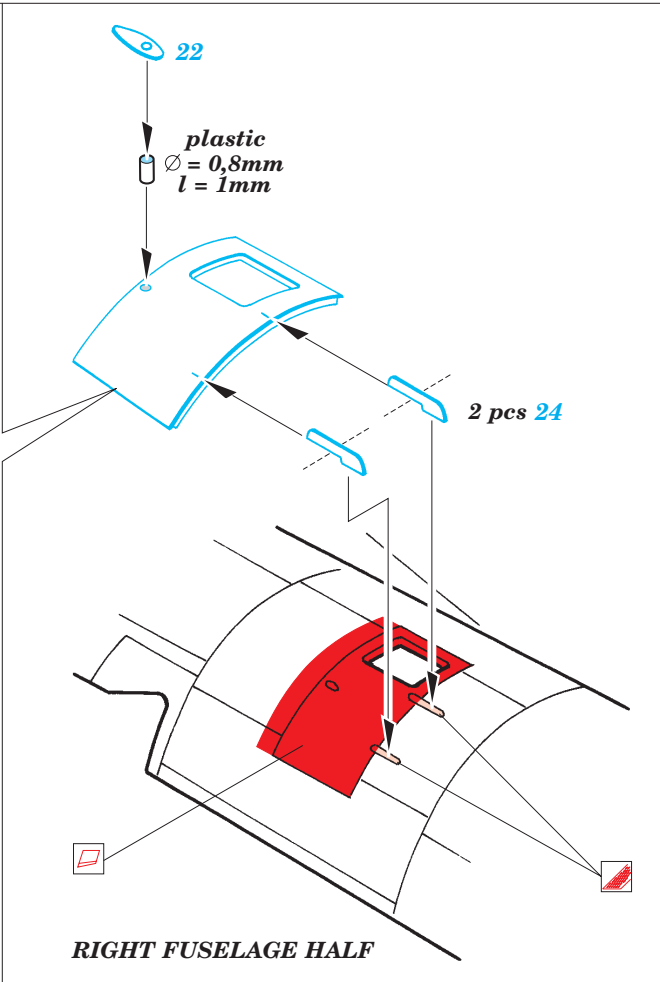

B-17G Flying Fortress rear interior

eduard

49 362

1/48 scale detail set for Revell/Monogram kit • sada detailů pro model 1/48 Revell/Monogram

- APPLY EXPRESS MASK AND PAINT BEFORE GLUING
POUŽIT EXPRESS MASK NABARVIT PŘED SLEPENÍM
- SYMMETRICAL ASSEMBLY
SYMETRICKÁ MONTÁŽ
- REMOVE
ODSTRANIT
- GRIND
OBROUSIT
- DRILL HOLE
VRTAT OTVOR
- BEND
OHNOUT
- OPTION
VOLBA
- REPLACE
NAHRADIT

ORIGINAL KIT PARTS
PŮVODNÍ DÍLY STAVEBNICE
PHOTO-ETCHED PARTS
LEPTANÉ DÍLY
PARTS TO BE REMOVED
DÍLY K ODSTRANĚNÍ
FILL
TMELIT

RIGHT FUSELAGE HALF

RIGHT FUSELAGE HALF

29, 33, 35, 49, 54

A

LEFT FUSELAGE HALF

30, 33, 35, 49, 54