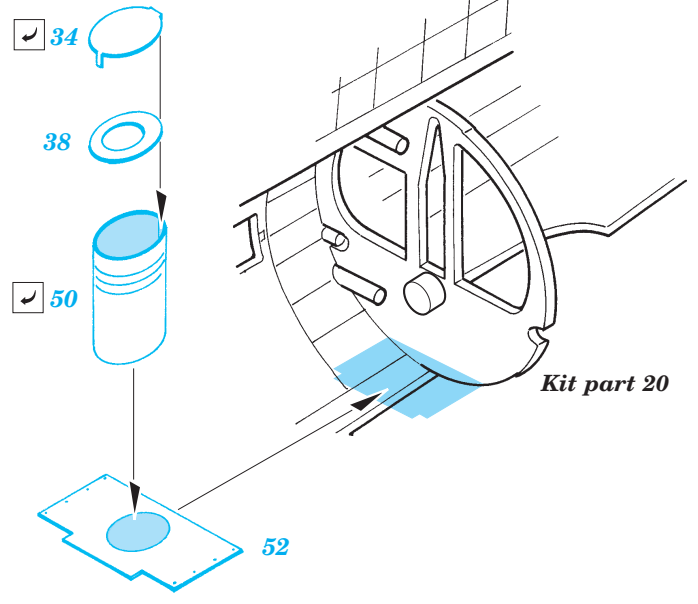

B-17G Flying Fortress rear interior

eduard

49 362

1/48 scale detail set for Revell/Monogram kit • sada detailů pro model 1/48 Revell/Monogram

- APPLY EXPRESS MASK AND PAINT BEFORE GLUING
POUŽIT EXPRESS MASK NABARVIT PŘED SLEPENÍM
- SYMMETRICAL ASSEMBLY
SYMETRICKÁ MONTÁŽ
- REMOVE
ODSTRANIT
- GRIND
OBROUSIT
- DRILL HOLE
VRTAT OTVOR
- BEND
OHNOUT
- OPTION
VOLBA
- REPLACE
NAHRADIT

ORIGINAL KIT PARTS
PŮVODNÍ DÍLY STAVEBNICE
PHOTO-ETCHED PARTS
LEPTANÉ DÍLY
PARTS TO BE REMOVED
DÍLY K ODSTRANĚNÍ
FILL
TMELIT

RIGHT FUSELAGE HALF

RIGHT FUSELAGE HALF

29, 33, 35, 49, 54

A

LEFT FUSELAGE HALF

30, 33, 35, 49, 54