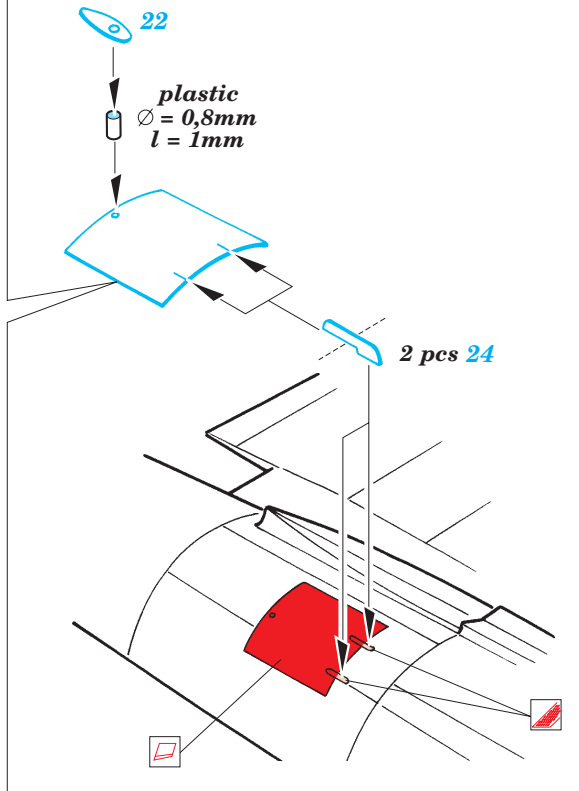

B-17G Flying Fortress rear interior

eduard

49 362

1/48 scale detail set for Revell/Monogram kit • sada detailů pro model 1/48 Revell/Monogram

- APPLY EXPRESS MASK AND PAINT BEFORE GLUING
POUŽIT EXPRESS MASK NABARVIT PŘED SLEPENÍM
- SYMMETRICAL ASSEMBLY
SYMETRICKÁ MONTÁŽ
- REMOVE
ODSTRANIT
- GRIND
OBROUSIT
- DRILL HOLE
VRTAT OTVOR
- BEND
OHNOUT
- OPTION
VOLBA
- REPLACE
NAHRADIT

ORIGINAL KIT PARTS
PŮVODNÍ DÍLY STAVEBNICE
PHOTO-ETCHED PARTS
LEPTANÉ DÍLY
PARTS TO BE REMOVED
DÍLY K ODSTRANĚNÍ
FILL
TMELIT

RIGHT FUSELAGE HALF

RIGHT FUSELAGE HALF

29, 33, 35, 49, 54

A

LEFT FUSELAGE HALF

30, 33, 35, 49, 54