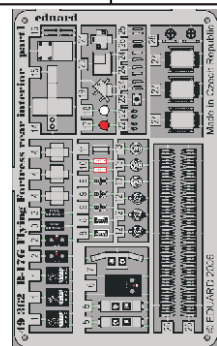

B-17G Flying Fortress rear interior

eduard

49 362

1/48 scale detail set for Revell/Monogram kit • sada detailů pro model 1/48 Revell/Monogram

- APPLY EXPRESS MASK AND PAINT BEFORE GLUING
POUŽIT EXPRESS MASK NABARVIT PŘED SLEPENÍM
- SYMMETRICAL ASSEMBLY
SYMETRICKÁ MONTÁŽ
- REMOVE
ODSTRANIT
- GRIND
OBROUSIT
- DRILL HOLE
VRTAT OTVOR
- BEND
OHNOUT
- OPTION
VOLBA
- REPLACE
NAHRADIT

ORIGINAL KIT PARTS
PŮVODNÍ DÍLY STAVEBNICE
PHOTO-ETCHED PARTS
LEPTANÉ DÍLY
PARTS TO BE REMOVED
DÍLY K ODSTRANĚNÍ
FILL
TMELIT

RIGHT FUSELAGE HALF

RIGHT FUSELAGE HALF

29, 33, 35, 49, 54

A

LEFT FUSELAGE HALF

30, 33, 35, 49, 54