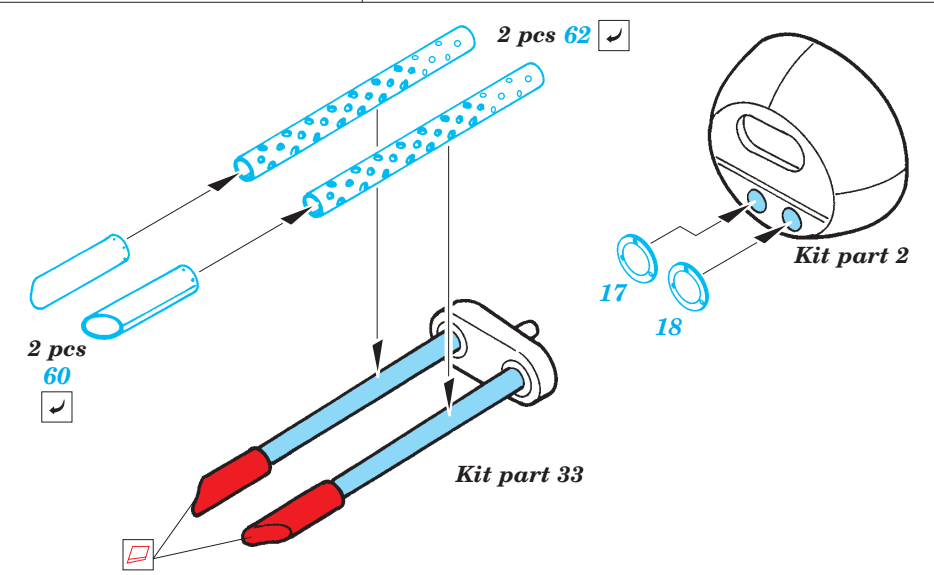

B-17G Flying Fortress rear interior

eduard

49 362

1/48 scale detail set for Revell/Monogram kit • sada detailů pro model 1/48 Revell/Monogram

- APPLY EXPRESS MASK AND PAINT BEFORE GLUING
POUŽIT EXPRESS MASK NABARVIT PŘED SLEPENÍM
- SYMMETRICAL ASSEMBLY
SYMETRICKÁ MONTÁŽ
- REMOVE
ODSTRANIT
- GRIND
OBROUSIT
- DRILL HOLE
VRTAT OTVOR
- BEND
OHNOUT
- OPTION
VOLBA
- REPLACE
NAHRADIT

ORIGINAL KIT PARTS
PŮVODNÍ DÍLY STAVEBNICE
PHOTO-ETCHED PARTS
LEPTANÉ DÍLY
PARTS TO BE REMOVED
DÍLY K ODSTRANĚNÍ
FILL
TMELIT

RIGHT FUSELAGE HALF

RIGHT FUSELAGE HALF

29, 33, 35, 49, 54

A

LEFT FUSELAGE HALF

30, 33, 35, 49, 54