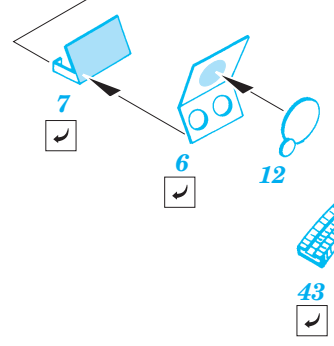

B-17G Flying Fortress rear interior

eduard

49 362

1/48 scale detail set for Revell/Monogram kit • sada detailů pro model 1/48 Revell/Monogram

- APPLY EXPRESS MASK AND PAINT BEFORE GLUING
POUŽIT EXPRESS MASK NABARVIT PŘED SLEPENÍM
- SYMMETRICAL ASSEMBLY
SYMETRICKÁ MONTÁŽ
- REMOVE
ODSTRANIT
- GRIND
OBROUSIT
- DRILL HOLE
VRTAT OTVOR
- BEND
OHNOUT
- OPTION
VOLBA
- REPLACE
NAHRADIT

ORIGINAL KIT PARTS
PŮVODNÍ DÍLY STAVEBNICE
PHOTO-ETCHED PARTS
LEPTANÉ DÍLY
PARTS TO BE REMOVED
DÍLY K ODSTRANĚNÍ
FILL
TMELIT

RIGHT FUSELAGE HALF

RIGHT FUSELAGE HALF

29, 33, 35, 49, 54

A

LEFT FUSELAGE HALF

30, 33, 35, 49, 54

A

RIGHT FUSELAGE HALF

LEFT FUSELAGE HALF

References:
 Squadron/Signal No.5516 Walk Around B-17 Flying Fortress
 AeroDetail No.19 Boeing B-17G Flying Fortress