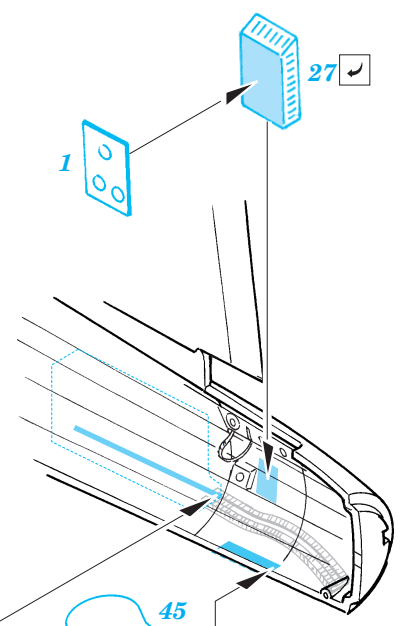

B-17G Flying Fortress rear interior

eduard

49 362

1/48 scale detail set for Revell/Monogram kit • sada detailů pro model 1/48 Revell/Monogram

- APPLY EXPRESS MASK AND PAINT BEFORE GLUING
POUŽIT EXPRESS MASK NABARVIT PŘED SLEPENÍM
- SYMMETRICAL ASSEMBLY
SYMETRICKÁ MONTÁŽ
- REMOVE
ODSTRANIT
- GRIND
OBROUSIT
- DRILL HOLE
VRTAT OTVOR
- BEND
OHNOUT
- OPTION
VOLBA
- REPLACE
NAHRADIT

ORIGINAL KIT PARTS
PŮVODNÍ DÍLY STAVEBNICE
PHOTO-ETCHED PARTS
LEPTANÉ DÍLY
PARTS TO BE REMOVED
DÍLY K ODSTRANĚNÍ
FILL
TMELIT

RIGHT FUSELAGE HALF

RIGHT FUSELAGE HALF

29, 33, 35, 49, 54

A

LEFT FUSELAGE HALF

30, 33, 35, 49, 54

A

RIGHT FUSELAGE HALF

LEFT FUSELAGE HALF

References:
 Squadron/Signal No.5516 Walk Around B-17 Flying Fortress
 AeroDetail No.19 Boeing B-17G Flying Fortress