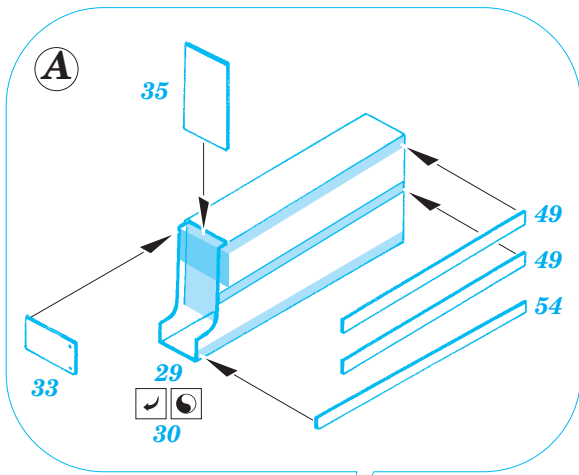

B-17G Flying Fortress rear interior

eduard

49 362

1/48 scale detail set for Revell/Monogram kit • sada detailů pro model 1/48 Revell/Monogram

- APPLY EXPRESS MASK AND PAINT BEFORE GLUING
POUŽIT EXPRESS MASK NABARVIT PŘED SLEPENÍM
- SYMMETRICAL ASSEMBLY
SYMETRICKÁ MONTÁŽ
- REMOVE
ODSTRANIT
- GRIND
OBROUSIT
- DRILL HOLE
VRTAT OTVOR
- BEND
OHNOUT
- OPTION
VOLBA
- REPLACE
NAHRADIT

ORIGINAL KIT PARTS
PŮVODNÍ DÍLY STAVEBNICE
PHOTO-ETCHED PARTS
LEPTANÉ DÍLY
PARTS TO BE REMOVED
DÍLY K ODSTRANĚNÍ
FILL
TMELIT

RIGHT FUSELAGE HALF

RIGHT FUSELAGE HALF

29, 33, 35, 49, 54

A

LEFT FUSELAGE HALF

30, 33, 35, 49, 54