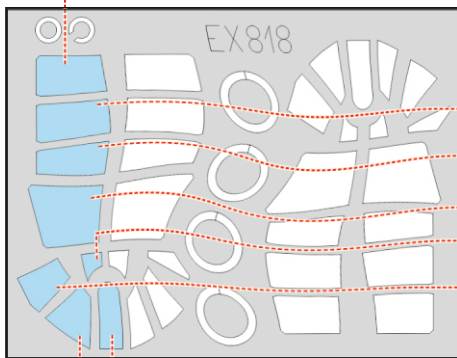

P-40N TFace

for kit **ACADEMY**

scale **1/48**

C-a42 C42

C-a43 C43

C-a44 C44

C-a45 C45

LIQUID MASK 

OUTSIDE

D3

D2

INSIDE

D1

D2

D3