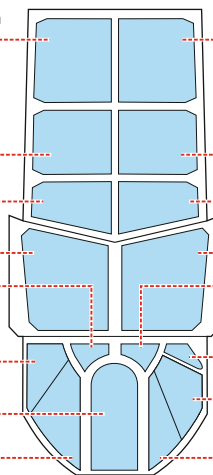

P-40N TFace

for kit **ACADEMY**

scale **1/48**

C-a42 C42

C-a43 C43

C-a44 C44

C-a45 C45

LIQUID MASK 

OUTSIDE

D3

D2

INSIDE

D1

D2

D3