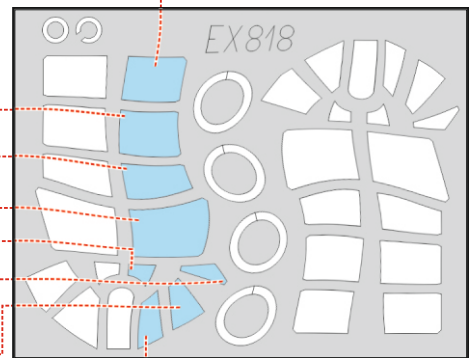

P-40N TFace

for kit **ACADEMY**

scale **1/48**

C-a42 C42

C-a43 C43

C-a44 C44

C-a45 C45

LIQUID MASK 

OUTSIDE

D3

D2

INSIDE

D1

D2

D3