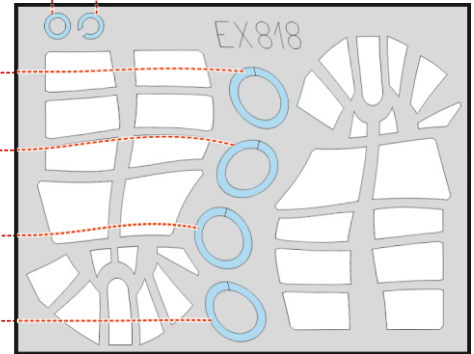

P-40N TFace

for kit **ACADEMY**

scale **1/48**

C-a42 C42

C-a43 C43

C-a44 C44

C-a45 C45

LIQUID MASK 

OUTSIDE

D3

D2

INSIDE

D1

D2

D3