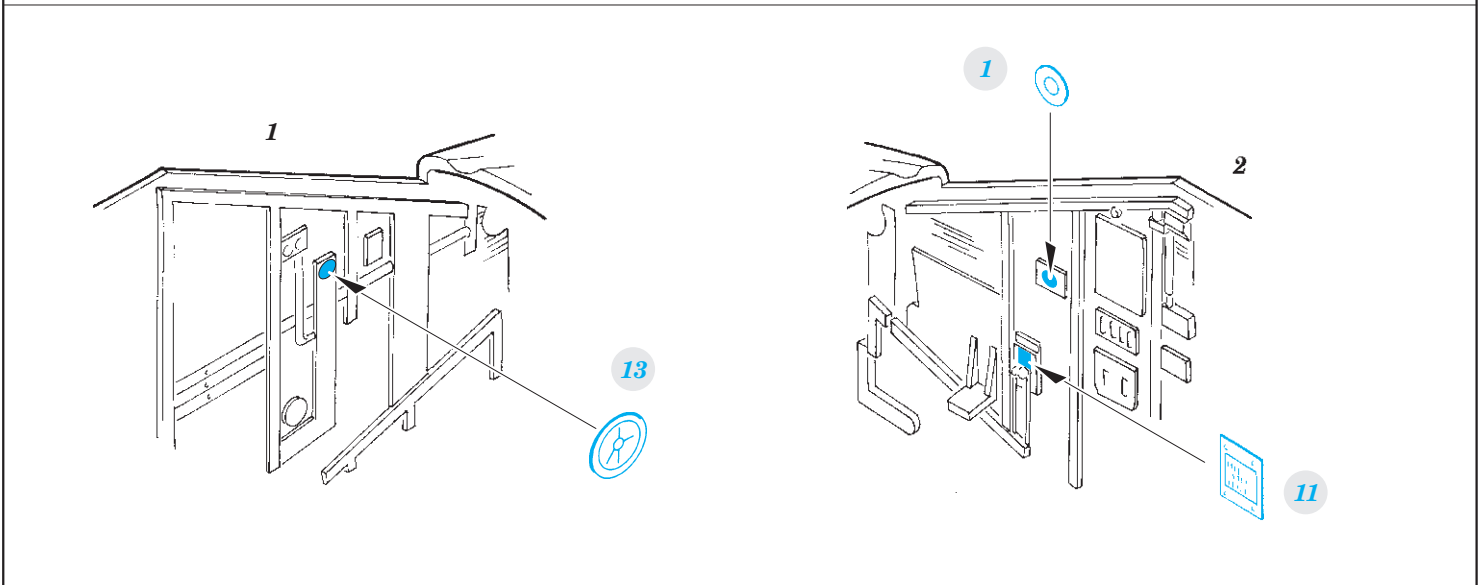

# Ju 52

detail set for REVELL 1/48 kit • sada detailů pro stavebnici REVELL 1/48

- APPLY EXPRESS MASK AND PAINT BEFORE GLUING  
POUŽIT EXPRESS MASK NABARVIT PŘED SLEPENÍM
- SYMMETRICAL ASSEMBLY  
SYMETRICKÁ MONTÁŽ
- REMOVE  
ODSTRANIT
- GRIND  
OBROUSIT
- DRILL HOLE  
VRTAT OTVOR
- BEND  
OHNOUT
- OPTION  
VOLBA
- REPLACE  
NAHRADIT
- 1** COLORED ETCHED PARTS  
LEPTANÉ BAREVNÉ DÍLY
- 1** ETCHED PARTS  
LEPTANÉ NEBAREVNÉ DÍLY
- 1** ORIGINAL KIT PARTS  
PŮVODNÍ DÍLY STAVEBNICE

ORIGINAL KIT PARTS PŮVODNÍ DÍLY STAVEBNICE	PHOTO-ETCHED PARTS LEPTANÉ DÍLY	PARTS TO BE REMOVED DÍLY K ODSTRANĚNÍ	FILL TMELIT
---	------------------------------------	--	----------------

Related products: FE 988 Ju 52 seatbelts STEEL 1/48

Related products: 49 988 Ju 52 passenger seats 1/48