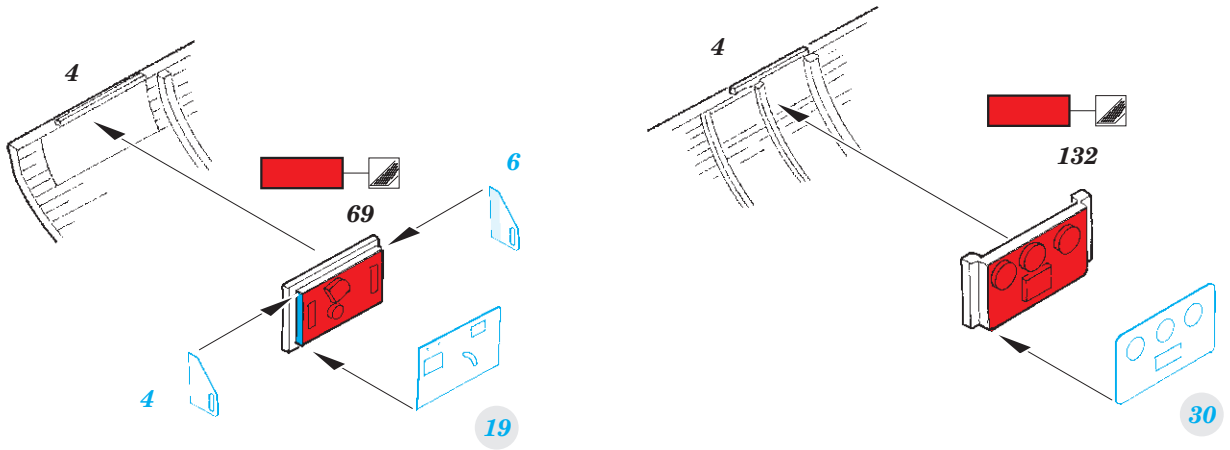

# Ju 52

detail set for REVELL 1/48 kit • sada detailů pro stavebnici REVELL 1/48

- APPLY EXPRESS MASK AND PAINT BEFORE GLUING  
POUŽIT EXPRESS MASK NABARVIT PŘED SLEPENÍM
- SYMMETRICAL ASSEMBLY  
SYMETRICKÁ MONTÁŽ
- REMOVE  
ODSTRANIT
- GRIND  
OBROUSIT
- DRILL HOLE  
VRTAT OTVOR
- BEND  
OHNOUT
- OPTION  
VOLBA
- REPLACE  
NAHRADIT
- 1** COLORED ETCHED PARTS  
LEPTANÉ BAREVNÉ DÍLY
- 1** ETCHED PARTS  
LEPTANÉ NEBAREVNÉ DÍLY
- 1** ORIGINAL KIT PARTS  
PŮVODNÍ DÍLY STAVEBNICE

ORIGINAL KIT PARTS PŮVODNÍ DÍLY STAVEBNICE	PHOTO-ETCHED PARTS LEPTANÉ DÍLY	PARTS TO BE REMOVED DÍLY K ODSTRANĚNÍ	FILL TMELIT
---	------------------------------------	--	----------------

Related products: FE 988 Ju 52 seatbelts STEEL 1/48

Related products: 49 988 Ju 52 passenger seats 1/48