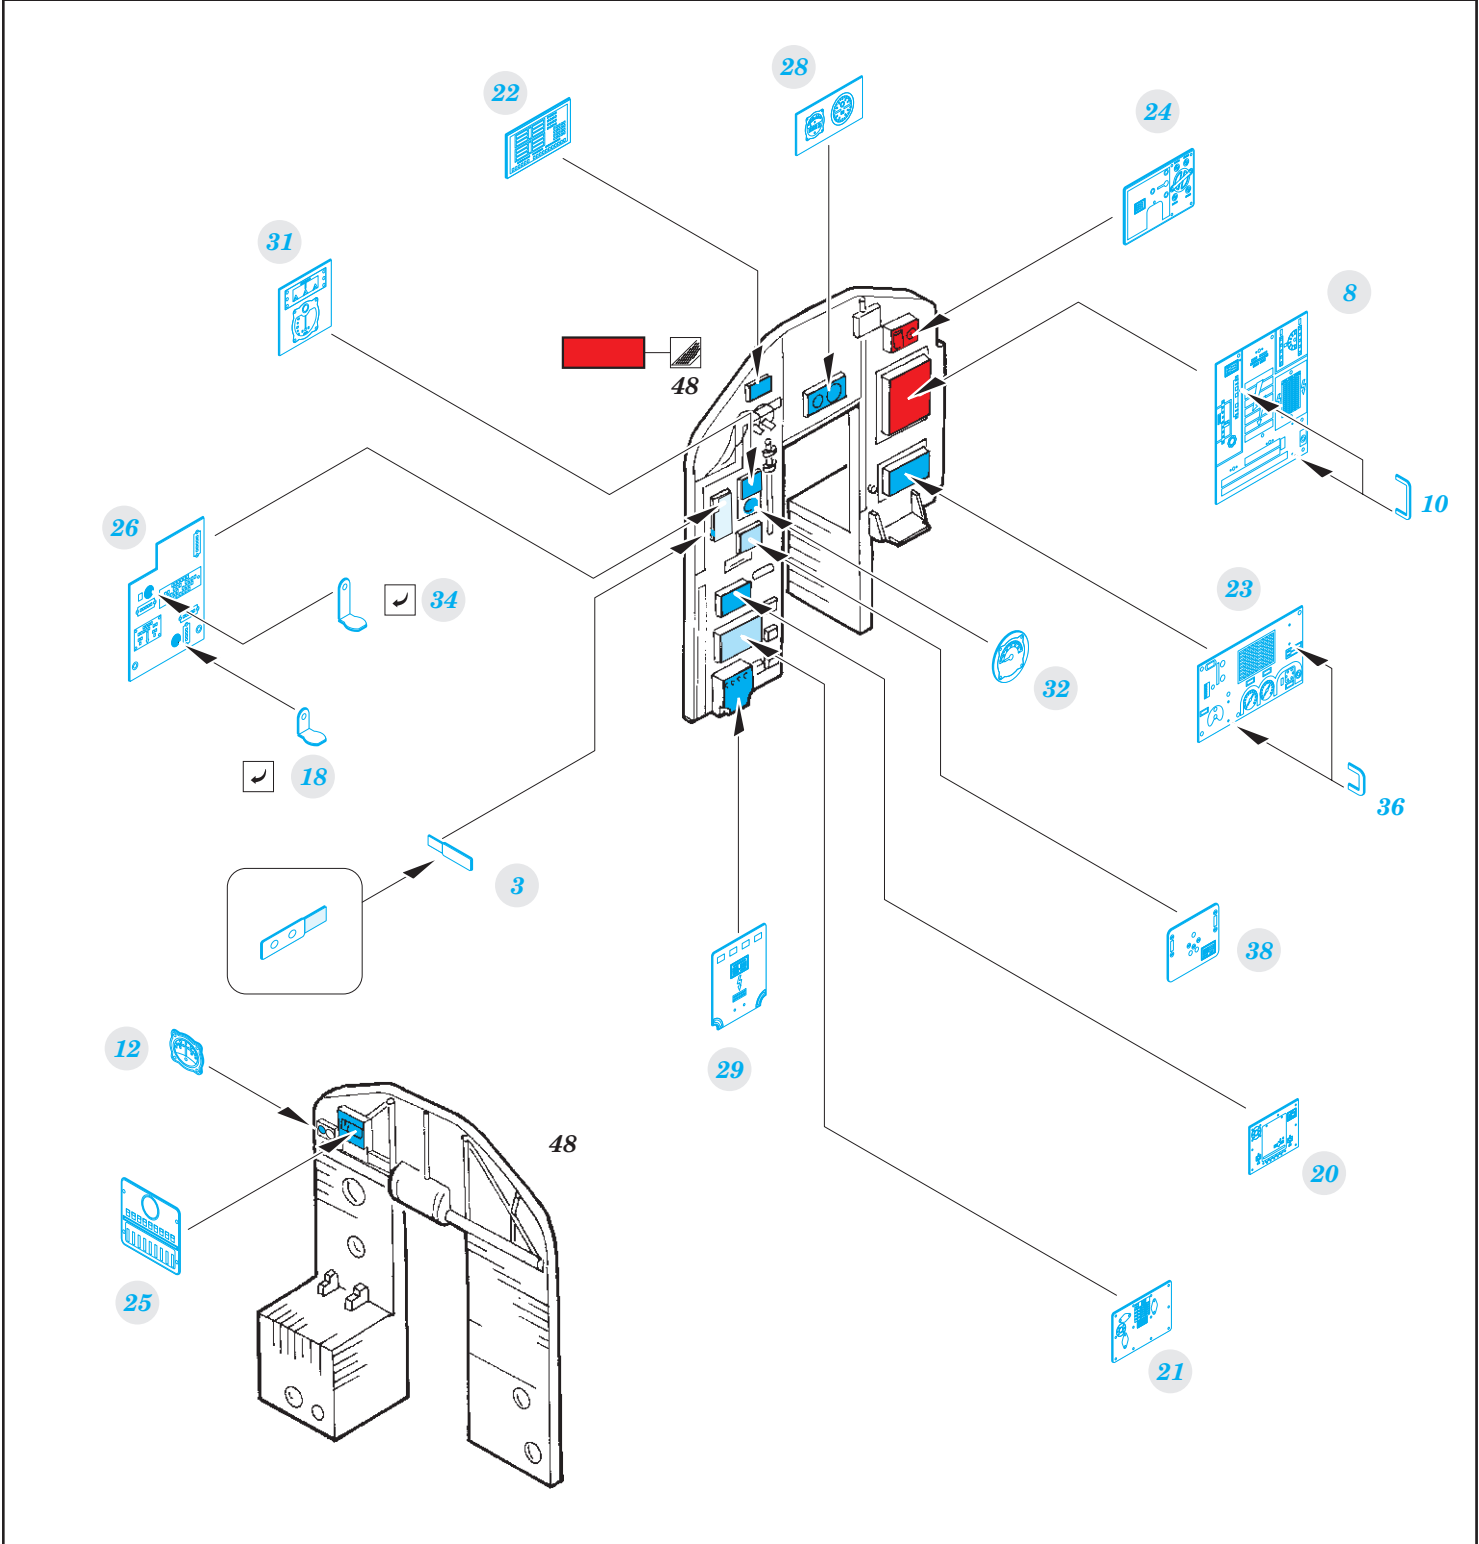

# Ju 52

detail set for REVELL 1/48 kit • sada detailů pro stavebnici REVELL 1/48

- APPLY EXPRESS MASK AND PAINT BEFORE GLUING  
POUŽIT EXPRESS MASK NABARVIT PŘED SLEPENÍM
- SYMMETRICAL ASSEMBLY  
SYMETRICKÁ MONTÁŽ
- REMOVE  
ODSTRANIT
- GRIND  
OBROUSIT
- DRILL HOLE  
VRTAT OTVOR
- BEND  
OHNOUT
- OPTION  
VOLBA
- REPLACE  
NAHRADIT
- 1** COLORED ETCHED PARTS  
LEPTANÉ BAREVNÉ DÍLY
- 1** ETCHED PARTS  
LEPTANÉ NEBAREVNÉ DÍLY
- 1** ORIGINAL KIT PARTS  
PŮVODNÍ DÍLY STAVEBNICE

ORIGINAL KIT PARTS PŮVODNÍ DÍLY STAVEBNICE	PHOTO-ETCHED PARTS LEPTANÉ DÍLY	PARTS TO BE REMOVED DÍLY K ODSTRANĚNÍ	FILL TMELIT
---	------------------------------------	--	----------------

Related products: FE 988 Ju 52 seatbelts STEEL 1/48

Related products: 49 988 Ju 52 passenger seats 1/48