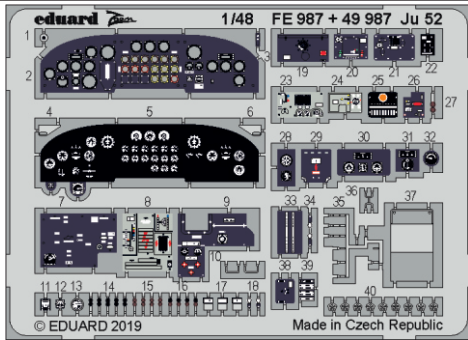

# Ju 52

detail set for REVELL 1/48 kit • sada detailů pro stavebnici REVELL 1/48

- APPLY EXPRESS MASK AND PAINT BEFORE GLUING  
POUŽIT EXPRESS MASK NABARVIT PŘED SLEPENÍM
- SYMMETRICAL ASSEMBLY  
SYMETRICKÁ MONTÁŽ
- REMOVE  
ODSTRANIT
- GRIND  
OBROUSIT
- DRILL HOLE  
VRTAT OTVOR
- BEND  
OHNOUT
- OPTION  
VOLBA
- REPLACE  
NAHRADIT
- 1** COLORED ETCHED PARTS  
LEPTANÉ BAREVNÉ DÍLY
- 1** ETCHED PARTS  
LEPTANÉ NEBAREVNÉ DÍLY
- 1** ORIGINAL KIT PARTS  
PŮVODNÍ DÍLY STAVEBNICE

ORIGINAL KIT PARTS PŮVODNÍ DÍLY STAVEBNICE	PHOTO-ETCHED PARTS LEPTANÉ DÍLY	PARTS TO BE REMOVED DÍLY K ODSTRANĚNÍ	FILL TMELIT
---	------------------------------------	--	----------------

Related products: FE 988 Ju 52 seatbelts STEEL 1/48

Related products: 49 988 Ju 52 passenger seats 1/48