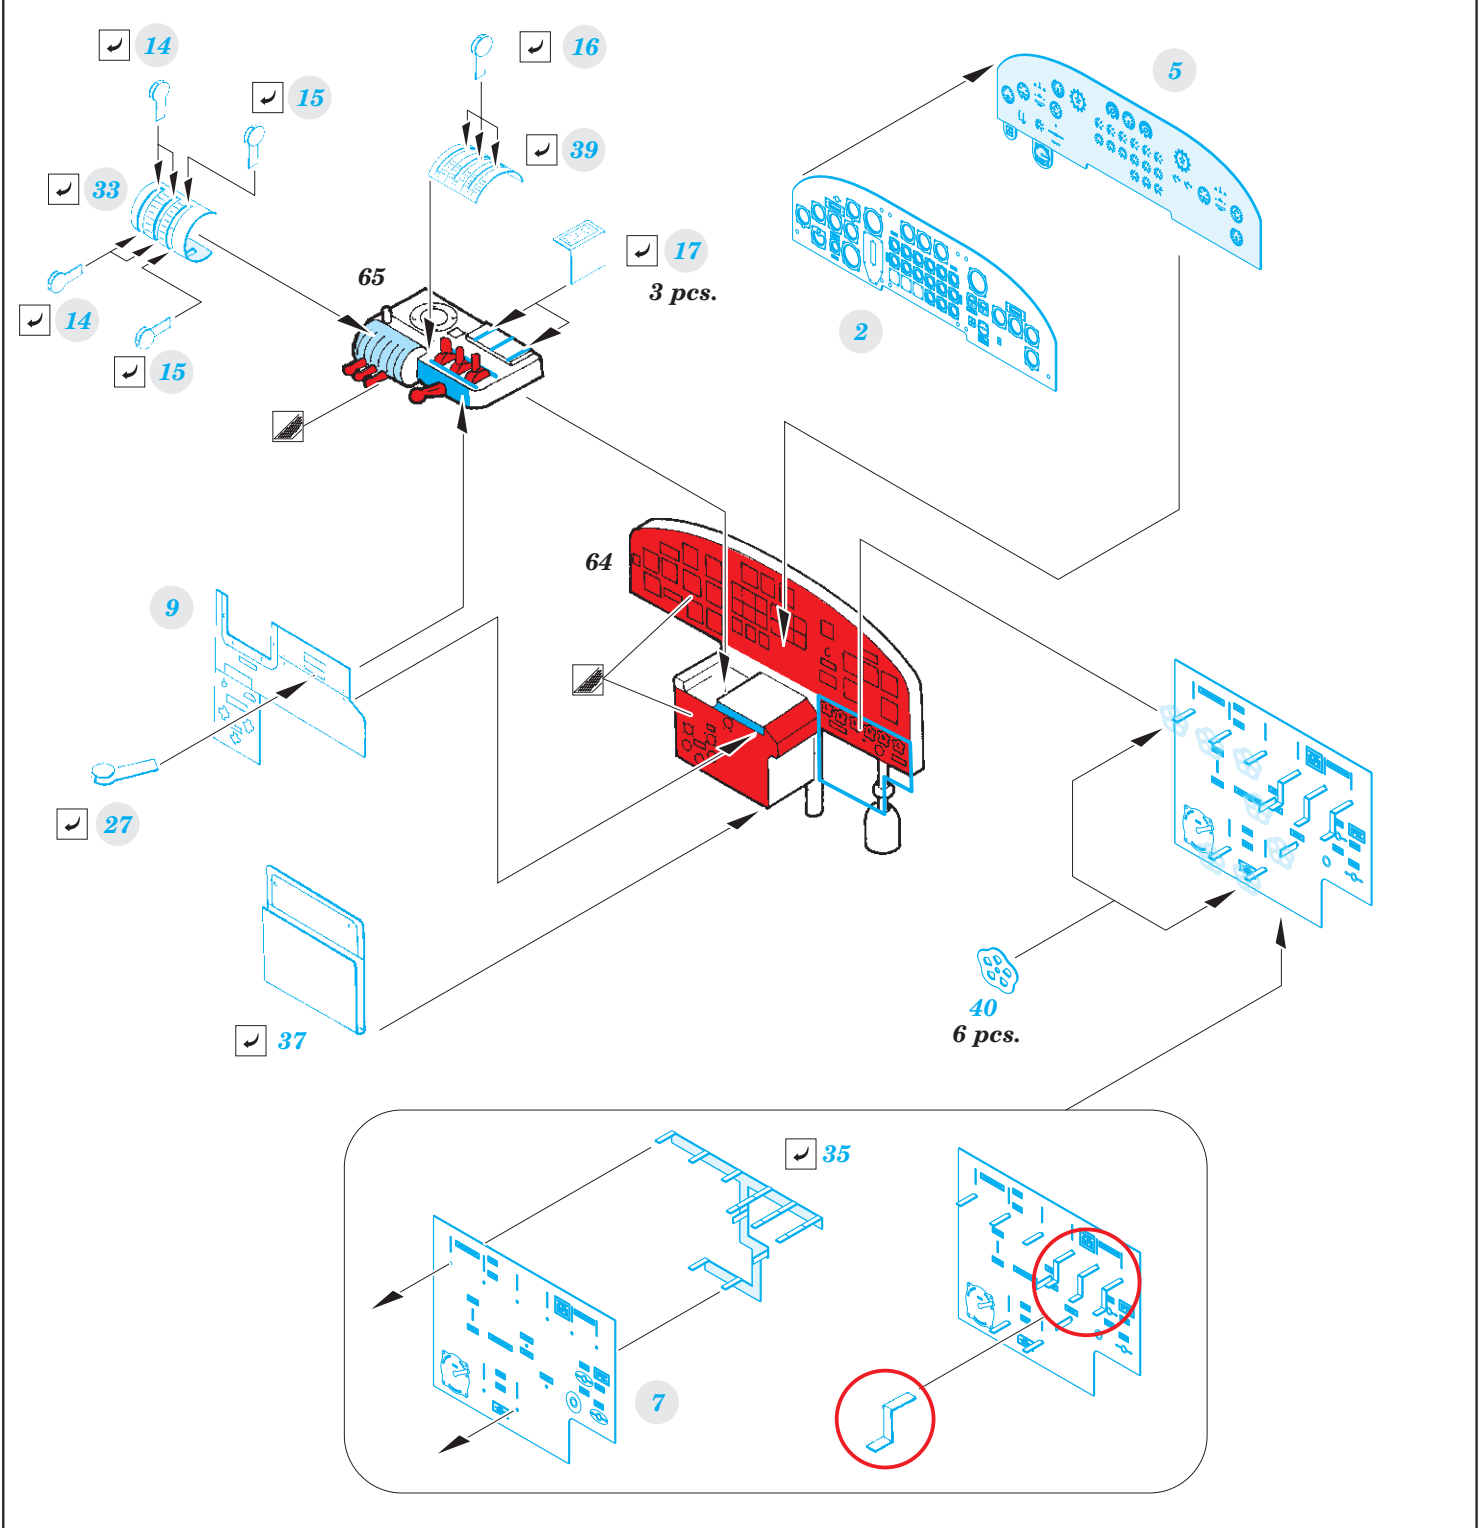

# Ju 52

detail set for REVELL 1/48 kit • sada detailů pro stavebnici REVELL 1/48

- APPLY EXPRESS MASK AND PAINT BEFORE GLUING  
POUŽIT EXPRESS MASK NABARVIT PŘED SLEPENÍM
- SYMMETRICAL ASSEMBLY  
SYMETRICKÁ MONTÁŽ
- REMOVE  
ODSTRANIT
- GRIND  
OBROUSIT
- DRILL HOLE  
VRTAT OTVOR
- BEND  
OHNOUT
- OPTION  
VOLBA
- REPLACE  
NAHRADIT
- 1** COLORED ETCHED PARTS  
LEPTANÉ BAREVNÉ DÍLY
- 1** ETCHED PARTS  
LEPTANÉ NEBAREVNÉ DÍLY
- 1** ORIGINAL KIT PARTS  
PŮVODNÍ DÍLY STAVEBNICE

ORIGINAL KIT PARTS PŮVODNÍ DÍLY STAVEBNICE	PHOTO-ETCHED PARTS LEPTANÉ DÍLY	PARTS TO BE REMOVED DÍLY K ODSTRANĚNÍ	FILL TMELIT
---	------------------------------------	--	----------------

Related products: FE 988 Ju 52 seatbelts STEEL 1/48

Related products: 49 988 Ju 52 passenger seats 1/48