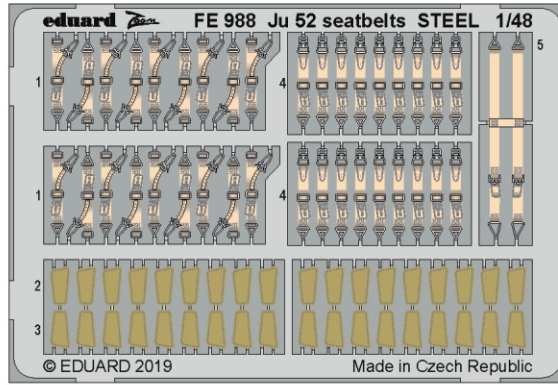

# Ju 52

detail set for REVELL 1/48 kit • sada detailů pro stavebnici REVELL 1/48

- APPLY EXPRESS MASK AND PAINT BEFORE GLUING  
POUŽIT EXPRESS MASK NABARVIT PŘED SLEPENÍM
- SYMMETRICAL ASSEMBLY  
SYMETRICKÁ MONTÁŽ
- REMOVE  
ODSTRANIT
- GRIND  
OBROUSIT
- DRILL HOLE  
VRTAT OTVOR
- BEND  
OHNOUT
- OPTION  
VOLBA
- REPLACE  
NAHRADIT
- 1** COLORED ETCHED PARTS  
LEPTANÉ BAREVNÉ DÍLY
- 1** ETCHED PARTS  
LEPTANÉ NEBAREVNÉ DÍLY
- 1** ORIGINAL KIT PARTS  
PŮVODNÍ DÍLY STAVEBNICE

ORIGINAL KIT PARTS PŮVODNÍ DÍLY STAVEBNICE	PHOTO-ETCHED PARTS LEPTANÉ DÍLY	PARTS TO BE REMOVED DÍLY K ODSTRANĚNÍ	FILL TMELIT
---	------------------------------------	--	----------------

Related products: FE 988 Ju 52 seatbelts STEEL 1/48