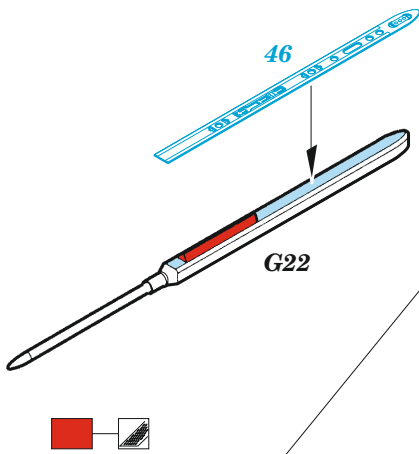

# MiG-19PM upgrade set

eduard  
**48 1032**

**1/48**

detail set for 1/48 EDUARD kit • sada detailů pro stavebnici 1/48 EDUARD

- APPLY EXPRESS MASK AND PAINT BEFORE GLUING  
POUŽIT EXPRESS MASK NABARVIT PŘED SLEPENÍM
- SYMMETRICAL ASSEMBLY  
SYMETRICKÁ MONTÁŽ
- REMOVE  
ODSTRANIT
- GRIND  
OBROUSIT
- DRILL HOLE  
VRTÁT OTVOR
- BEND  
OHNOUT
- OPTION  
VOLBA
- REPLACE  
NAHRADIT
- COLORED ETCHED PARTS  
LEPTANÉ BAREVNÉ DÍLY
- ETCHED PARTS  
LEPTANÉ NEBAREVNÉ DÍLY
- ORIGINAL KIT PARTS  
PŮVODNÍ DÍLY STAVEBNICE

ORIGINAL KIT PARTS  
PŮVODNÍ DÍLY STAVEBNICE

PHOTO-ETCHED PARTS  
LEPTANÉ DÍLY

PARTS TO BE REMOVED  
DÍLY K ODSTRANĚNÍ

FILL  
TMELIT

4 sets

Related products: FE 1123 MiG-19 seatbelts STEEL 1/48