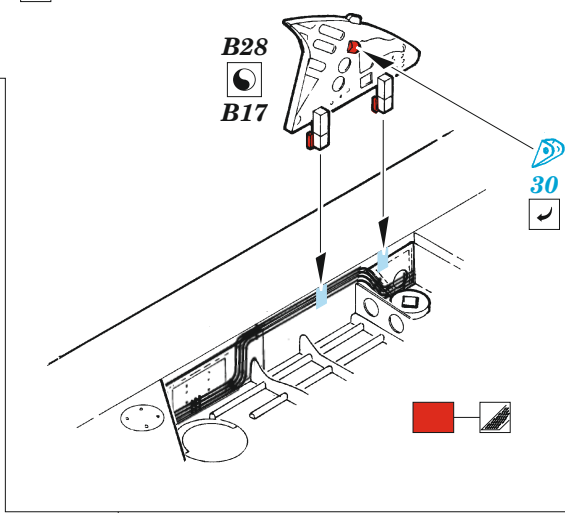

# MiG-19PM upgrade set

eduard  
**48 1032**

**1/48**

detail set for 1/48 EDUARD kit • sada detailů pro stavebnici 1/48 EDUARD

- APPLY EXPRESS MASK AND PAINT BEFORE GLUING  
POUŽIT EXPRESS MASK NABARVIT PŘED SLEPENÍM
- SYMMETRICAL ASSEMBLY  
SYMETRICKÁ MONTÁŽ
- REMOVE  
ODSTRANIT
- GRIND  
OBROUSIT
- DRILL HOLE  
VRTÁT OTVOR
- BEND  
OHNOUT
- OPTION  
VOLBA
- REPLACE  
NAHRADIT
- COLORED ETCHED PARTS  
LEPTANÉ BAREVNÉ DÍLY
- ETCHED PARTS  
LEPTANÉ NEBAREVNÉ DÍLY
- ORIGINAL KIT PARTS  
PŮVODNÍ DÍLY STAVEBNICE

ORIGINAL KIT PARTS  
PŮVODNÍ DÍLY STAVEBNICE

PHOTO-ETCHED PARTS  
LEPTANÉ DÍLY

PARTS TO BE REMOVED  
DÍLY K ODSTRANĚNÍ

FILL  
TMELIT

4 sets

Related products: FE 1123 MiG-19 seatbelts STEEL 1/48