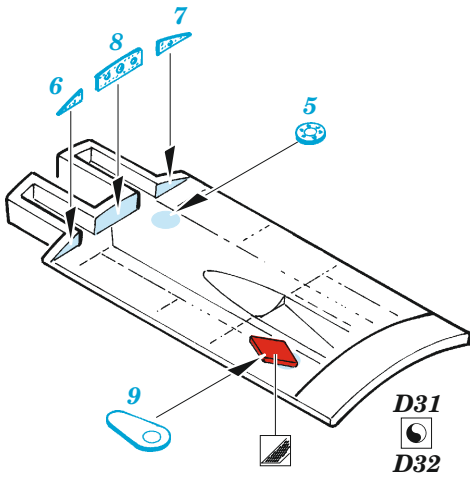

# MiG-19PM upgrade set

eduard  
**48 1032**

**1/48**

detail set for 1/48 EDUARD kit • sada detailů pro stavebnici 1/48 EDUARD

- APPLY EXPRESS MASK AND PAINT BEFORE GLUING  
POUŽIT EXPRESS MASK NABARVIT PŘED SLEPENÍM
- SYMMETRICAL ASSEMBLY  
SYMETRICKÁ MONTÁŽ
- REMOVE  
ODSTRANIT
- GRIND  
OBROUSIT
- DRILL HOLE  
VRTÁT OTVOR
- BEND  
OHNOUT
- OPTION  
VOLBA
- REPLACE  
NAHRADIT
- COLORED ETCHED PARTS  
LEPTANÉ BAREVNÉ DÍLY
- ETCHED PARTS  
LEPTANÉ NEBAREVNÉ DÍLY
- ORIGINAL KIT PARTS  
PŮVODNÍ DÍLY STAVEBNICE

ORIGINAL KIT PARTS  
PŮVODNÍ DÍLY STAVEBNICE

PHOTO-ETCHED PARTS  
LEPTANÉ DÍLY

PARTS TO BE REMOVED  
DÍLY K ODSTRANĚNÍ

FILL  
TMELIT

4 sets

Related products: FE 1123 MiG-19 seatbelts STEEL 1/48