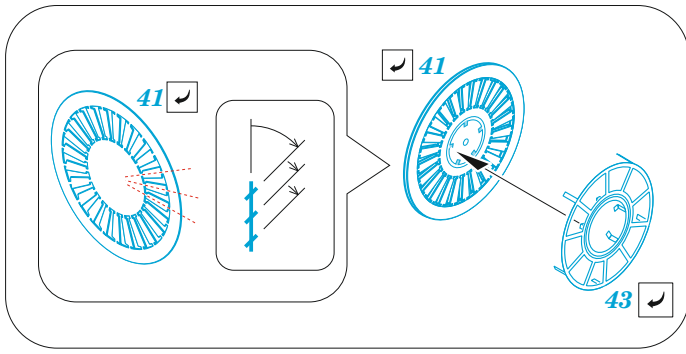

# MiG-19PM upgrade set

eduard  
**48 1032**

**1/48**

detail set for 1/48 EDUARD kit • sada detailů pro stavebnici 1/48 EDUARD

- APPLY EXPRESS MASK AND PAINT BEFORE GLUING  
POUŽIT EXPRESS MASK NABARVIT PŘED SLEPENÍM
- SYMMETRICAL ASSEMBLY  
SYMETRICKÁ MONTÁŽ
- REMOVE  
ODSTRANIT
- GRIND  
OBROUSIT
- DRILL HOLE  
VRTÁT OTVOR
- BEND  
OHNOUT
- OPTION  
VOLBA
- REPLACE  
NAHRADIT
- COLORED ETCHED PARTS  
LEPTANÉ BAREVNÉ DÍLY
- ETCHED PARTS  
LEPTANÉ NEBAREVNÉ DÍLY
- ORIGINAL KIT PARTS  
PŮVODNÍ DÍLY STAVEBNICE

ORIGINAL KIT PARTS  
PŮVODNÍ DÍLY STAVEBNICE

PHOTO-ETCHED PARTS  
LEPTANÉ DÍLY

PARTS TO BE REMOVED  
DÍLY K ODSTRANĚNÍ

FILL  
TMELIT

4 sets

Related products: FE 1123 MiG-19 seatbelts STEEL 1/48