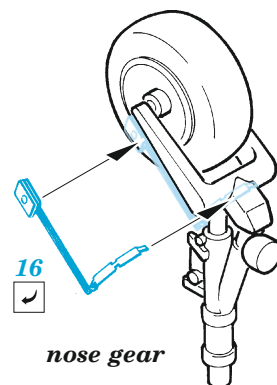

# MiG-19PM upgrade set

eduard  
**48 1032**

**1/48**

detail set for 1/48 EDUARD kit • sada detailů pro stavebnici 1/48 EDUARD

- APPLY EXPRESS MASK AND PAINT BEFORE GLUING  
POUŽIT EXPRESS MASK NABARVIT PŘED SLEPENÍM
- SYMMETRICAL ASSEMBLY  
SYMETRICKÁ MONTÁŽ
- REMOVE  
ODSTRANIT
- GRIND  
OBROUSIT
- DRILL HOLE  
VRTÁT OTVOR
- BEND  
OHNOUT
- OPTION  
VOLBA
- REPLACE  
NAHRADIT
- COLORED ETCHED PARTS  
LEPTANÉ BAREVNÉ DÍLY
- ETCHED PARTS  
LEPTANÉ NEBAREVNÉ DÍLY
- ORIGINAL KIT PARTS  
PŮVODNÍ DÍLY STAVEBNICE

ORIGINAL KIT PARTS  
PŮVODNÍ DÍLY STAVEBNICE

PHOTO-ETCHED PARTS  
LEPTANÉ DÍLY

PARTS TO BE REMOVED  
DÍLY K ODSTRANĚNÍ

FILL  
TMELIT

4 sets

Related products: FE 1123 MiG-19 seatbelts STEEL 1/48