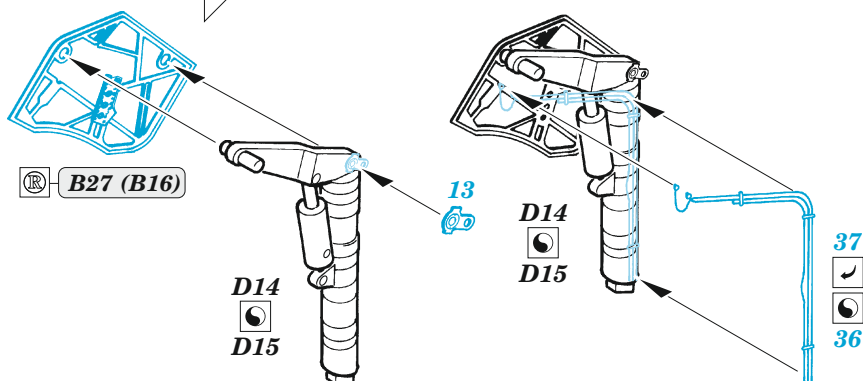

# MiG-19PM upgrade set

eduard  
**48 1032**

**1/48**

detail set for 1/48 EDUARD kit • sada detailů pro stavebnici 1/48 EDUARD

- APPLY EXPRESS MASK AND PAINT BEFORE GLUING  
POUŽIT EXPRESS MASK NABARVIT PŘED SLEPENÍM
- SYMMETRICAL ASSEMBLY  
SYMETRICKÁ MONTÁŽ
- REMOVE  
ODSTRANIT
- GRIND  
OBROUSIT
- DRILL HOLE  
VRTÁT OTVOR
- BEND  
OHNOUT
- OPTION  
VOLBA
- REPLACE  
NAHRADIT
- COLORED ETCHED PARTS  
LEPTANÉ BAREVNÉ DÍLY
- ETCHED PARTS  
LEPTANÉ NEBAREVNÉ DÍLY
- ORIGINAL KIT PARTS  
PŮVODNÍ DÍLY STAVEBNICE

ORIGINAL KIT PARTS  
PŮVODNÍ DÍLY STAVEBNICE

PHOTO-ETCHED PARTS  
LEPTANÉ DÍLY

PARTS TO BE REMOVED  
DÍLY K ODSTRANĚNÍ

FILL  
TMELIT

4 sets

Related products: FE 1123 MiG-19 seatbelts STEEL 1/48