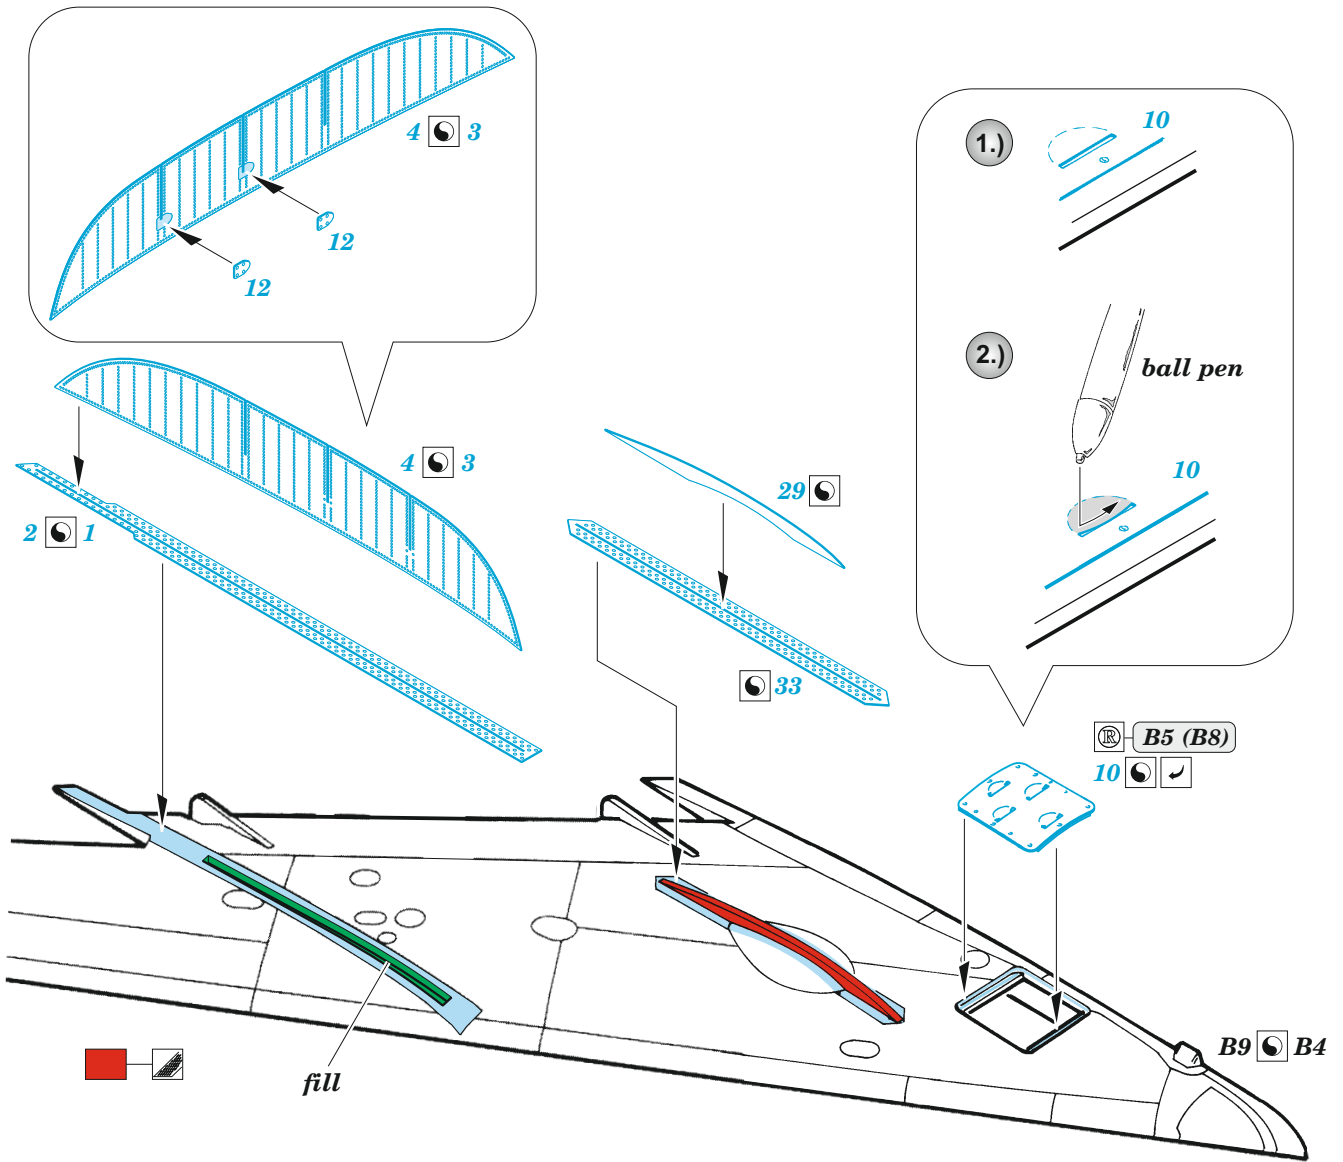

# MiG-19PM upgrade set

eduard  
**48 1032**

**1/48**

detail set for 1/48 EDUARD kit • sada detailů pro stavebnici 1/48 EDUARD

- APPLY EXPRESS MASK AND PAINT BEFORE GLUING  
POUŽIT EXPRESS MASK NABARVIT PŘED SLEPENÍM
- SYMMETRICAL ASSEMBLY  
SYMETRICKÁ MONTÁŽ
- REMOVE  
ODSTRANIT
- GRIND  
OBROUSIT
- DRILL HOLE  
VRTÁT OTVOR
- BEND  
OHNOUT
- OPTION  
VOLBA
- REPLACE  
NAHRADIT
- COLORED ETCHED PARTS  
LEPTANÉ BAREVNÉ DÍLY
- ETCHED PARTS  
LEPTANÉ NEBAREVNÉ DÍLY
- ORIGINAL KIT PARTS  
PŮVODNÍ DÍLY STAVEBNICE

ORIGINAL KIT PARTS  
PŮVODNÍ DÍLY STAVEBNICE

PHOTO-ETCHED PARTS  
LEPTANÉ DÍLY

PARTS TO BE REMOVED  
DÍLY K ODSTRANĚNÍ

FILL  
TMELIT

4 sets

Related products: FE 1123 MiG-19 seatbelts STEEL 1/48