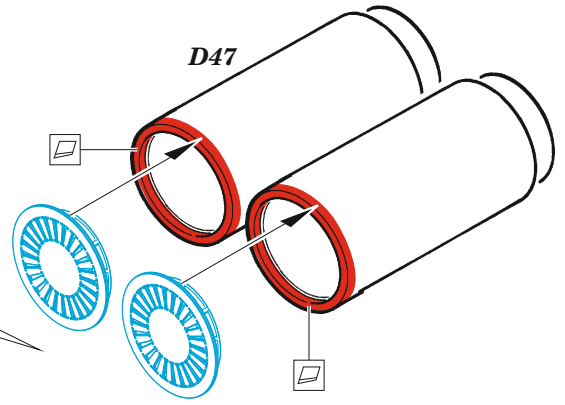

# MiG-19PM upgrade set

eduard  
**48 1032**

**1/48**

detail set for 1/48 EDUARD kit • sada detailů pro stavebnici 1/48 EDUARD

- APPLY EXPRESS MASK AND PAINT BEFORE GLUING  
POUŽIT EXPRESS MASK NABARVIT PŘED SLEPENÍM
- SYMMETRICAL ASSEMBLY  
SYMETRICKÁ MONTÁŽ
- REMOVE  
ODSTRANIT
- GRIND  
OBROUSIT
- DRILL HOLE  
VRTÁT OTVOR
- BEND  
OHNOUT
- OPTION  
VOLBA
- REPLACE  
NAHRADIT
- COLORED ETCHED PARTS  
LEPTANÉ BAREVNÉ DÍLY
- ETCHED PARTS  
LEPTANÉ NEBAREVNÉ DÍLY
- ORIGINAL KIT PARTS  
PŮVODNÍ DÍLY STAVEBNICE

ORIGINAL KIT PARTS  
PŮVODNÍ DÍLY STAVEBNICE

PHOTO-ETCHED PARTS  
LEPTANÉ DÍLY

PARTS TO BE REMOVED  
DÍLY K ODSTRANĚNÍ

FILL  
TMELIT

4 sets

Related products: FE 1123 MiG-19 seatbelts STEEL 1/48