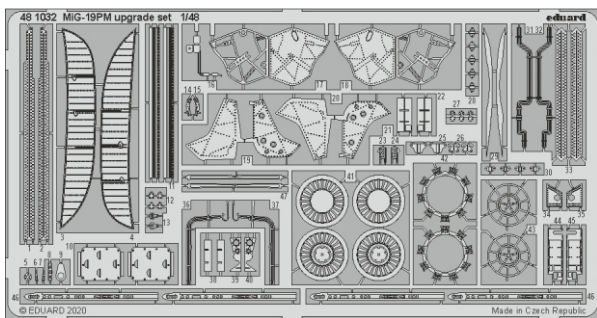

# MiG-19PM upgrade set

eduard  
**48 1032**

**1/48**

detail set for 1/48 EDUARD kit • sada detailů pro stavebnici 1/48 EDUARD

- APPLY EXPRESS MASK AND PAINT BEFORE GLUING  
POUŽIT EXPRESS MASK NABARVIT PŘED SLEPENÍM
- SYMMETRICAL ASSEMBLY  
SYMETRICKÁ MONTÁŽ
- REMOVE  
ODSTRANIT
- GRIND  
OBROUSIT
- DRILL HOLE  
VRTÁT OTVOR
- BEND  
OHNOUT
- OPTION  
VOLBA
- REPLACE  
NAHRADIT
- COLORED ETCHED PARTS  
LEPTANÉ BAREVNÉ DÍLY
- ETCHED PARTS  
LEPTANÉ NEBAREVNÉ DÍLY
- ORIGINAL KIT PARTS  
PŮVODNÍ DÍLY STAVEBNICE

ORIGINAL KIT PARTS  
PŮVODNÍ DÍLY STAVEBNICE

PHOTO-ETCHED PARTS  
LEPTANÉ DÍLY

PARTS TO BE REMOVED  
DÍLY K ODSTRANĚNÍ

FILL  
TMELIT

4 sets

Related products: FE 1123 MiG-19 seatbelts STEEL 1/48