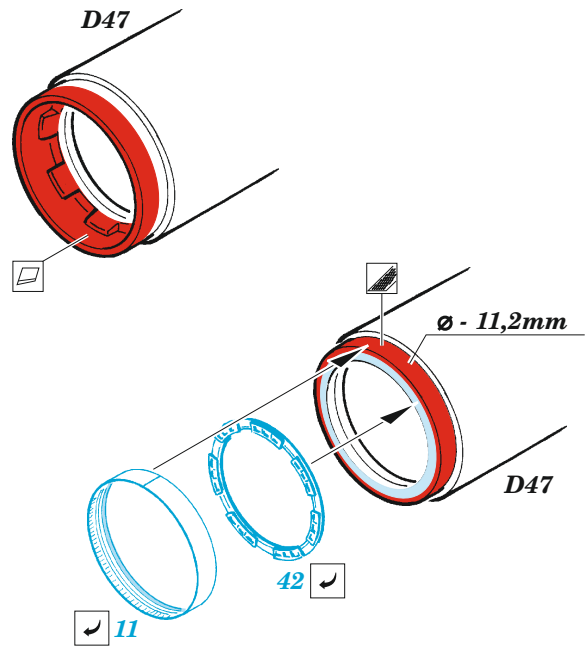

# MiG-19PM upgrade set

eduard  
**48 1032**

**1/48**

detail set for 1/48 EDUARD kit • sada detailů pro stavebnici 1/48 EDUARD

- APPLY EXPRESS MASK AND PAINT BEFORE GLUING  
POUŽIT EXPRESS MASK NABARVIT PŘED SLEPENÍM
- SYMMETRICAL ASSEMBLY  
SYMETRICKÁ MONTÁŽ
- REMOVE  
ODSTRANIT
- GRIND  
OBROUSIT
- DRILL HOLE  
VRTÁT OTVOR
- BEND  
OHNOUT
- OPTION  
VOLBA
- REPLACE  
NAHRADIT
- COLORED ETCHED PARTS  
LEPTANÉ BAREVNÉ DÍLY
- ETCHED PARTS  
LEPTANÉ NEBAREVNÉ DÍLY
- ORIGINAL KIT PARTS  
PŮVODNÍ DÍLY STAVEBNICE

ORIGINAL KIT PARTS  
PŮVODNÍ DÍLY STAVEBNICE

PHOTO-ETCHED PARTS  
LEPTANÉ DÍLY

PARTS TO BE REMOVED  
DÍLY K ODSTRANĚNÍ

FILL  
TMELIT

4 sets

Related products: FE 1123 MiG-19 seatbelts STEEL 1/48