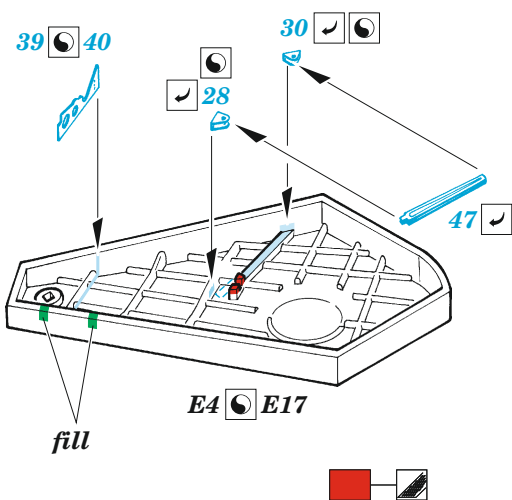

# MiG-19PM upgrade set

eduard  
**48 1032**

**1/48**

detail set for 1/48 EDUARD kit • sada detailů pro stavebnici 1/48 EDUARD

- APPLY EXPRESS MASK AND PAINT BEFORE GLUING  
POUŽIT EXPRESS MASK NABARVIT PŘED SLEPENÍM
- SYMMETRICAL ASSEMBLY  
SYMETRICKÁ MONTÁŽ
- REMOVE  
ODSTRANIT
- GRIND  
OBROUSIT
- DRILL HOLE  
VRTÁT OTVOR
- BEND  
OHNOUT
- OPTION  
VOLBA
- REPLACE  
NAHRADIT
- COLORED ETCHED PARTS  
LEPTANÉ BAREVNÉ DÍLY
- ETCHED PARTS  
LEPTANÉ NEBAREVNÉ DÍLY
- ORIGINAL KIT PARTS  
PŮVODNÍ DÍLY STAVEBNICE

ORIGINAL KIT PARTS  
PŮVODNÍ DÍLY STAVEBNICE

PHOTO-ETCHED PARTS  
LEPTANÉ DÍLY

PARTS TO BE REMOVED  
DÍLY K ODSTRANĚNÍ

FILL  
TMELIT

4 sets

Related products: FE 1123 MiG-19 seatbelts STEEL 1/48