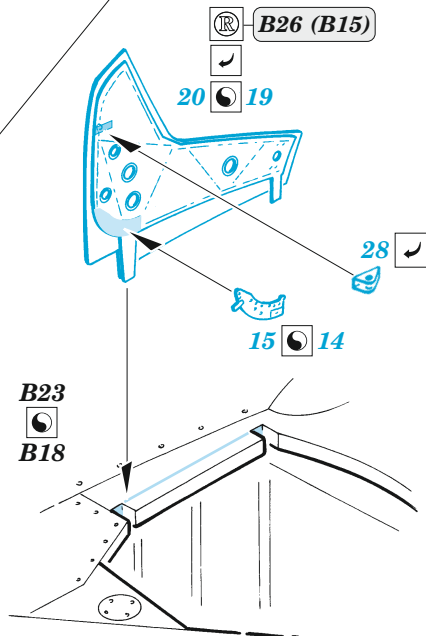

# MiG-19PM upgrade set

eduard  
**48 1032**

**1/48**

detail set for 1/48 EDUARD kit • sada detailů pro stavebnici 1/48 EDUARD

- APPLY EXPRESS MASK AND PAINT BEFORE GLUING  
POUŽIT EXPRESS MASK NABARVIT PŘED SLEPENÍM
- SYMMETRICAL ASSEMBLY  
SYMETRICKÁ MONTÁŽ
- REMOVE  
ODSTRANIT
- GRIND  
OBROUSIT
- DRILL HOLE  
VRTÁT OTVOR
- BEND  
OHNOUT
- OPTION  
VOLBA
- REPLACE  
NAHRADIT
- COLORED ETCHED PARTS  
LEPTANÉ BAREVNÉ DÍLY
- ETCHED PARTS  
LEPTANÉ NEBAREVNÉ DÍLY
- ORIGINAL KIT PARTS  
PŮVODNÍ DÍLY STAVEBNICE

ORIGINAL KIT PARTS  
PŮVODNÍ DÍLY STAVEBNICE

PHOTO-ETCHED PARTS  
LEPTANÉ DÍLY

PARTS TO BE REMOVED  
DÍLY K ODSTRANĚNÍ

FILL  
TMELIT

4 sets

Related products: FE 1123 MiG-19 seatbelts STEEL 1/48