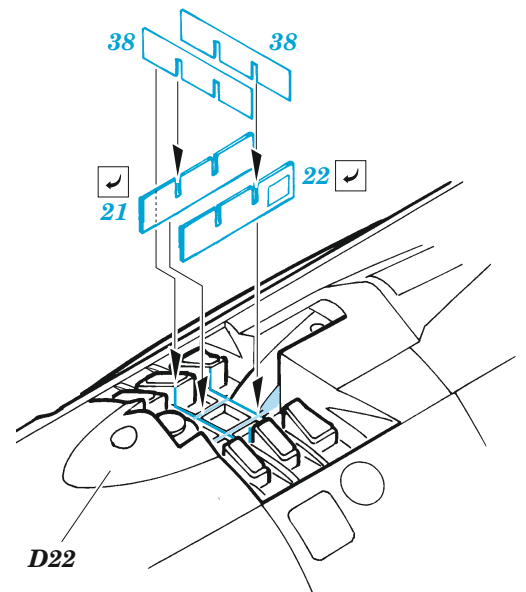

ORIGINAL KIT PARTS  
PŮVODNÍ DÍLY STAVEBNICE

PHOTO-ETCHED PARTS  
LEPTANÉ DÍLY

PARTS TO BE REMOVED  
DÍLY K ODSTRANĚNÍ

FILL  
TMELIT

4 sets

Related products: FE 1123 MiG-19 seatbelts STEEL 1/48