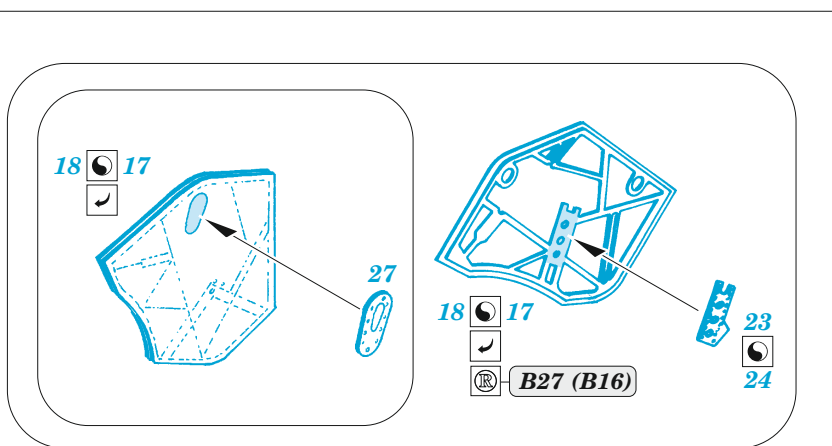

# MiG-19PM upgrade set

eduard  
**48 1032**

**1/48**

detail set for 1/48 EDUARD kit • sada detailů pro stavebnici 1/48 EDUARD

- APPLY EXPRESS MASK AND PAINT BEFORE GLUING  
POUŽIT EXPRESS MASK NABARVIT PŘED SLEPENÍM
- SYMMETRICAL ASSEMBLY  
SYMETRICKÁ MONTÁŽ
- REMOVE  
ODSTRANIT
- GRIND  
OBROUSIT
- DRILL HOLE  
VRTÁT OTVOR
- BEND  
OHNOUT
- OPTION  
VOLBA
- REPLACE  
NAHRADIT
- COLORED ETCHED PARTS  
LEPTANÉ BAREVNÉ DÍLY
- ETCHED PARTS  
LEPTANÉ NEBAREVNÉ DÍLY
- ORIGINAL KIT PARTS  
PŮVODNÍ DÍLY STAVEBNICE

ORIGINAL KIT PARTS  
PŮVODNÍ DÍLY STAVEBNICE

PHOTO-ETCHED PARTS  
LEPTANÉ DÍLY

PARTS TO BE REMOVED  
DÍLY K ODSTRANĚNÍ

FILL  
TMELIT

4 sets

Related products: FE 1123 MiG-19 seatbelts STEEL 1/48