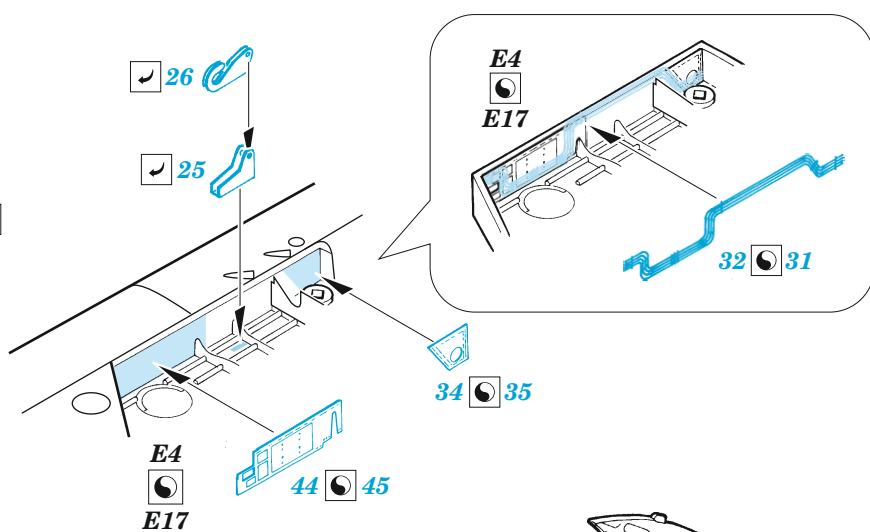

# MiG-19PM upgrade set

eduard  
**48 1032**

**1/48**

detail set for 1/48 EDUARD kit • sada detailů pro stavebnici 1/48 EDUARD

- APPLY EXPRESS MASK AND PAINT BEFORE GLUING  
POUŽIT EXPRESS MASK NABARVIT PŘED SLEPENÍM
- SYMMETRICAL ASSEMBLY  
SYMETRICKÁ MONTÁŽ
- REMOVE  
ODSTRANIT
- GRIND  
OBROUSIT
- DRILL HOLE  
VRTÁT OTVOR
- BEND  
OHNOUT
- OPTION  
VOLBA
- REPLACE  
NAHRADIT
- COLORED ETCHED PARTS  
LEPTANÉ BAREVNÉ DÍLY
- ETCHED PARTS  
LEPTANÉ NEBAREVNÉ DÍLY
- ORIGINAL KIT PARTS  
PŮVODNÍ DÍLY STAVEBNICE

ORIGINAL KIT PARTS  
PŮVODNÍ DÍLY STAVEBNICE

PHOTO-ETCHED PARTS  
LEPTANÉ DÍLY

PARTS TO BE REMOVED  
DÍLY K ODSTRANĚNÍ

FILL  
TMELIT

4 sets

Related products: FE 1123 MiG-19 seatbelts STEEL 1/48