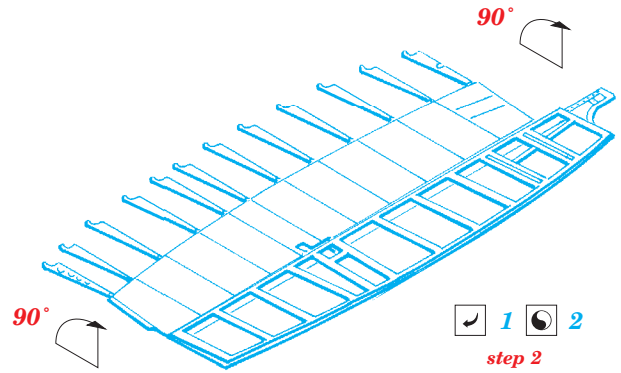

ORIGINAL KIT PARTS
PŮVODNÍ DÍLY STAVEBNICE

PHOTO-ETCHED PARTS
LEPTANÉ DÍLY

PARTS TO BE REMOVED
DÍLY K ODSTRANĚNÍ

FILL
TMELIT

A

1 2
step 1

1 2
step 2

1 2
step 3

1 2
step 4

1 2
step 5

plastic
Ø 0,3 x 29,0 mm

plastic
Ø 0,3 x 4,5 mm

4 5

A

B

A32, A33, A35, A36, C34