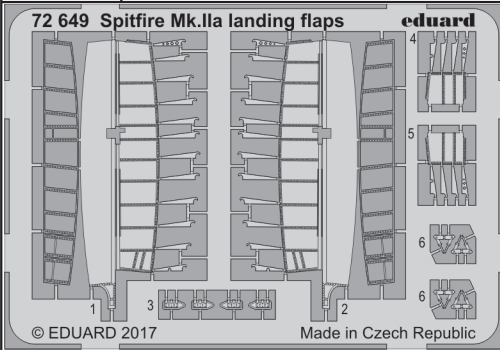

Spitfire Mk.IIa landing flaps

eduard

72 649

detail set for 1/72 REVELL No. 3953 kit • sada detailů pro stavebnici 1/72 REVELL No. 3953

- APPLY EXPRESS MASK AND PAINT BEFORE GLUING
POUŽIT EXPRESS MASK NABARVIT PŘED SLEPENÍM
- SYMMETRICAL ASSEMBLY
SYMETRICKÁ MONTÁŽ
- REMOVE
ODSTRANIT
- GRIND
OBROUSIT
- DRILL HOLE
VRTAT OTVOR
- COLORED ETCHED PARTS
LEPTANÉ BAREVNÉ DÍLY
- ETCHED PARTS
LEPTANÉ NEBAREVNÉ DÍLY
- ORIGINAL KIT PARTS
PŮVODNÍ DÍLY STAVEBNICE
- BEND
OHNOUT
- OPTION
VOLBA
- REPLACE
NAHRADIT

ORIGINAL KIT PARTS
PŮVODNÍ DÍLY STAVEBNICE

PHOTO-ETCHED PARTS
LEPTANÉ DÍLY

PARTS TO BE REMOVED
DÍLY K ODSTRANĚNÍ

FILL
TMELIT

A

1 2
step 1

1 2
step 2

1 2
step 3

1 2
step 4

1 2
step 5

plastic
Ø 0,3 x 29,0 mm

plastic
Ø 0,3 x 4,5 mm

4 5

A

B

A32, A33, A35, A36, C34