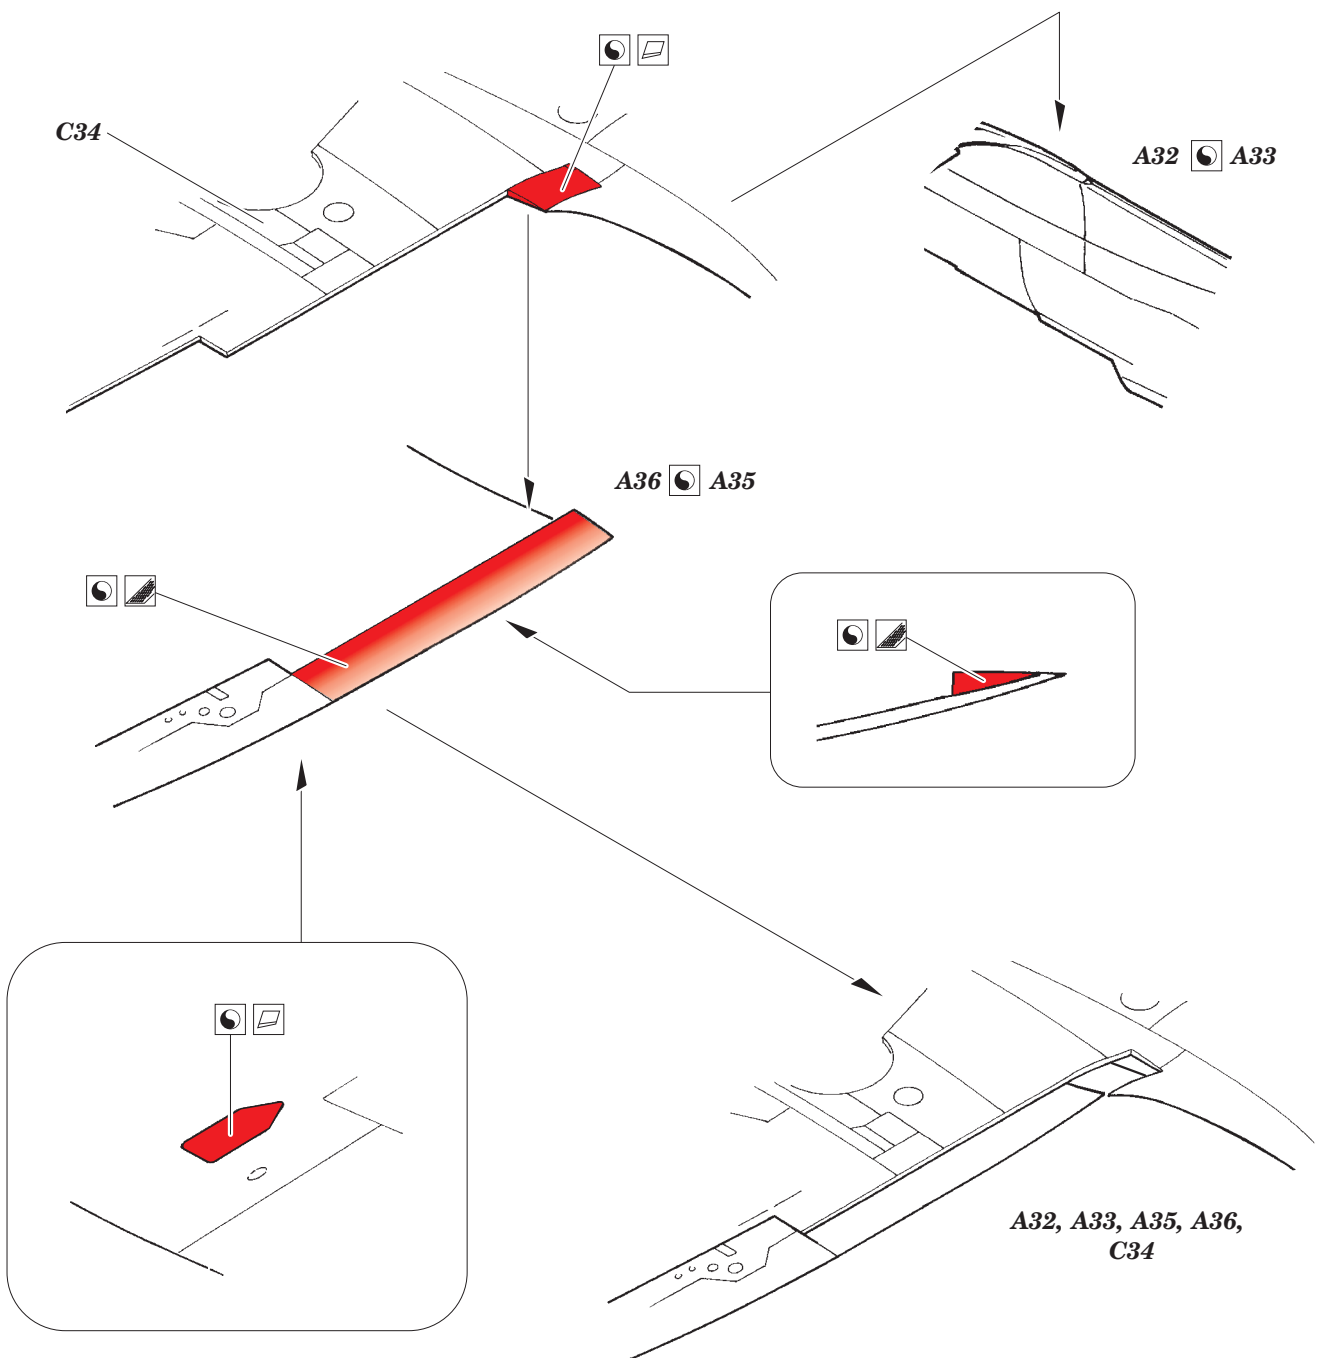

Spitfire Mk.IIa landing flaps

eduard

72 649

detail set for 1/72 REVELL No. 3953 kit • sada detailů pro stavebnici 1/72 REVELL No. 3953

- APPLY EXPRESS MASK AND PAINT BEFORE GLUING
POUŽIT EXPRESS MASK NABARVIT PŘED SLEPENÍM
- SYMMETRICAL ASSEMBLY
SYMETRICKÁ MONTÁŽ
- REMOVE
ODSTRANIT
- GRIND
OBROUSIT
- DRILL HOLE
VRTAT OTVOR
- COLORED ETCHED PARTS
LEPTANÉ BAREVNÉ DÍLY
- ETCHED PARTS
LEPTANÉ NEBAREVNÉ DÍLY
- ORIGINAL KIT PARTS
PŮVODNÍ DÍLY STAVEBNICE
- BEND
OHNOUT
- OPTION
VOLBA
- REPLACE
NAHRADIT

ORIGINAL KIT PARTS
PŮVODNÍ DÍLY STAVEBNICE

PHOTO-ETCHED PARTS
LEPTANÉ DÍLY

PARTS TO BE REMOVED
DÍLY K ODSTRANĚNÍ

FILL
TMELIT

A

1 2
step 1

1 2
step 2

1 2
step 3

1 2
step 4

1 2
step 5

plastic
Ø 0,3 x 29,0 mm

plastic
Ø 0,3 x 4,5 mm

4 5

A

B

A32, A33, A35, A36, C34