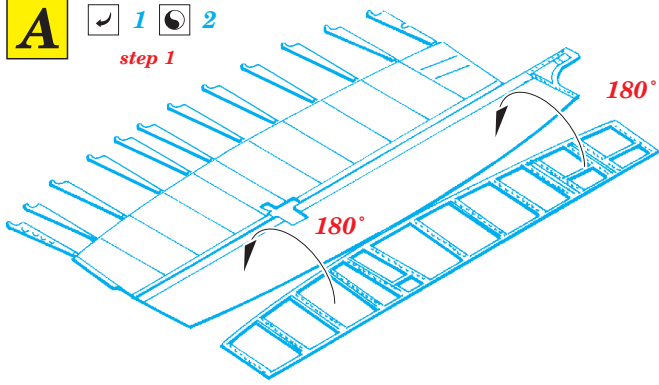

ORIGINAL KIT PARTS
PŮVODNÍ DÍLY STAVEBNICE

PHOTO-ETCHED PARTS
LEPTANÉ DÍLY

PARTS TO BE REMOVED
DÍLY K ODSTRANĚNÍ

FILL
TMELIT

A

1 2
step 1

1 2
step 2

1 2
step 3

1 2
step 4

1 2
step 5

plastic
Ø 0,3 x 29,0 mm

plastic
Ø 0,3 x 4,5 mm

4 5

A

B

A32, A33, A35, A36, C34