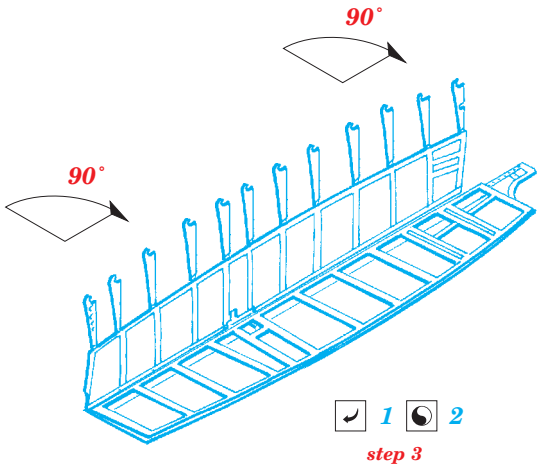

ORIGINAL KIT PARTS
PŮVODNÍ DÍLY STAVEBNICE

PHOTO-ETCHED PARTS
LEPTANÉ DÍLY

PARTS TO BE REMOVED
DÍLY K ODSTRANĚNÍ

FILL
TMELIT

A

1 2
step 1

1 2
step 2

1 2
step 3

1 2
step 4

1 2
step 5

plastic
Ø 0,3 x 29,0 mm

plastic
Ø 0,3 x 4,5 mm

4 5

A

B

A32, A33, A35, A36, C34