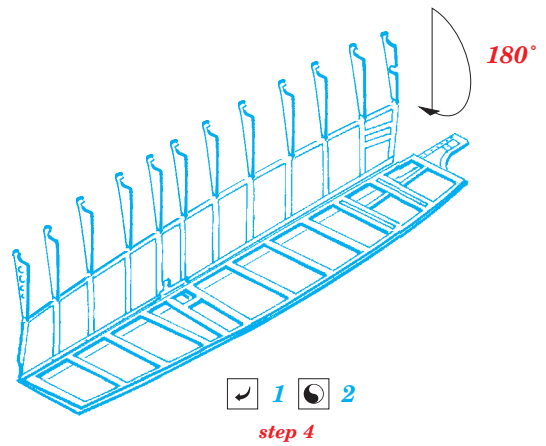

ORIGINAL KIT PARTS
PŮVODNÍ DÍLY STAVEBNICE

PHOTO-ETCHED PARTS
LEPTANÉ DÍLY

PARTS TO BE REMOVED
DÍLY K ODSTRANĚNÍ

FILL
TMELIT

A

1 2
step 1

1 2
step 2

1 2
step 3

1 2
step 4

1 2
step 5

plastic
Ø 0,3 x 29,0 mm

plastic
Ø 0,3 x 4,5 mm

4 5

A

B

A32, A33, A35, A36, C34