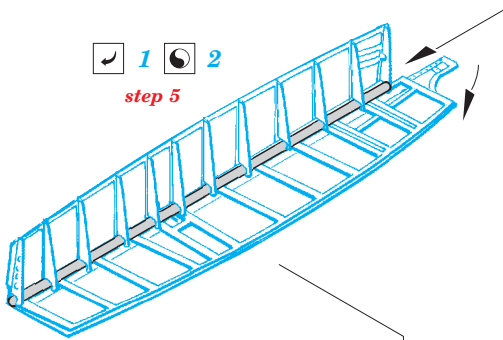

ORIGINAL KIT PARTS
PŮVODNÍ DÍLY STAVEBNICE

PHOTO-ETCHED PARTS
LEPTANÉ DÍLY

PARTS TO BE REMOVED
DÍLY K ODSTRANĚNÍ

FILL
TMELIT

A

1 2
step 1

1 2
step 2

1 2
step 3

1 2
step 4

1 2
step 5

plastic
Ø 0,3 x 29,0 mm

plastic
Ø 0,3 x 4,5 mm

4 5

A

B

A32, A33, A35, A36, C34