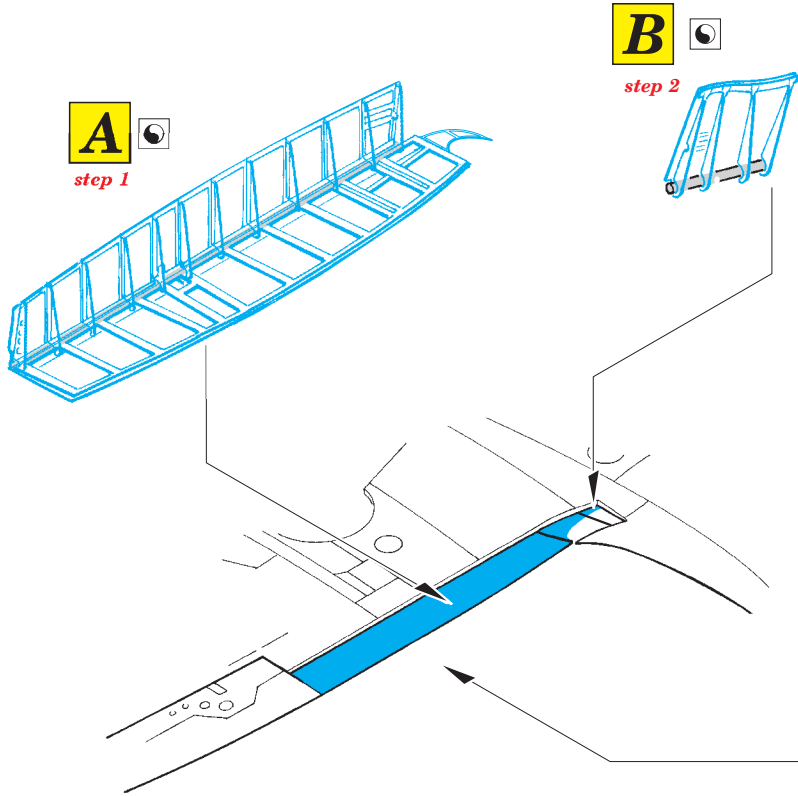

ORIGINAL KIT PARTS
PŮVODNÍ DÍLY STAVEBNICE

PHOTO-ETCHED PARTS
LEPTANÉ DÍLY

PARTS TO BE REMOVED
DÍLY K ODSTRANĚNÍ

FILL
TMELIT

A

1 2
step 1

1 2
step 2

1 2
step 3

1 2
step 4

1 2
step 5

plastic
Ø 0,3 x 29,0 mm

plastic
Ø 0,3 x 4,5 mm

4 5

A

B

A32, A33, A35, A36, C34