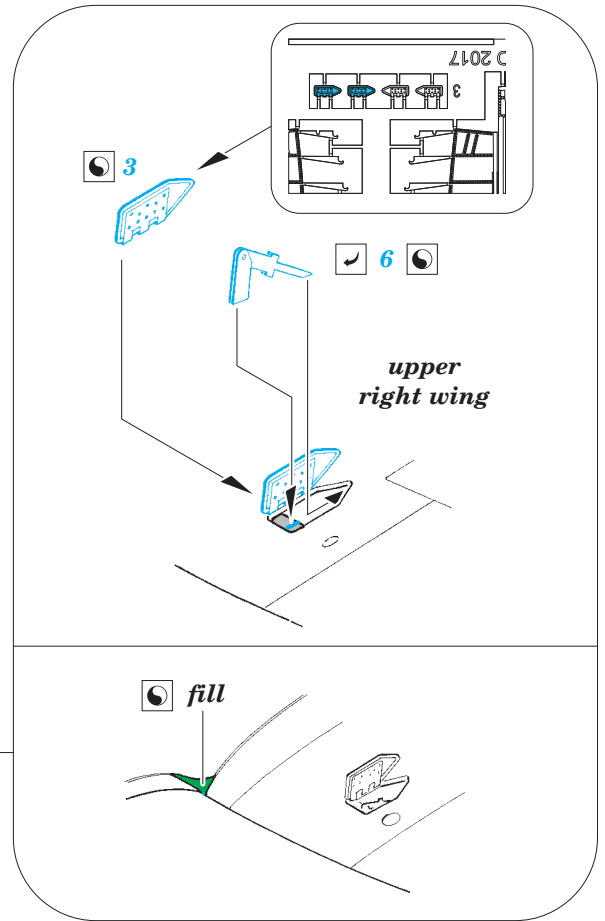

ORIGINAL KIT PARTS
PŮVODNÍ DÍLY STAVEBNICE

PHOTO-ETCHED PARTS
LEPTANÉ DÍLY

PARTS TO BE REMOVED
DÍLY K ODSTRANĚNÍ

FILL
TMELIT

A

1 2
step 1

1 2
step 2

1 2
step 3

1 2
step 4

1 2
step 5

plastic
Ø 0,3 x 29,0 mm

plastic
Ø 0,3 x 4,5 mm

4 5

A

B

A32, A33, A35, A36, C34