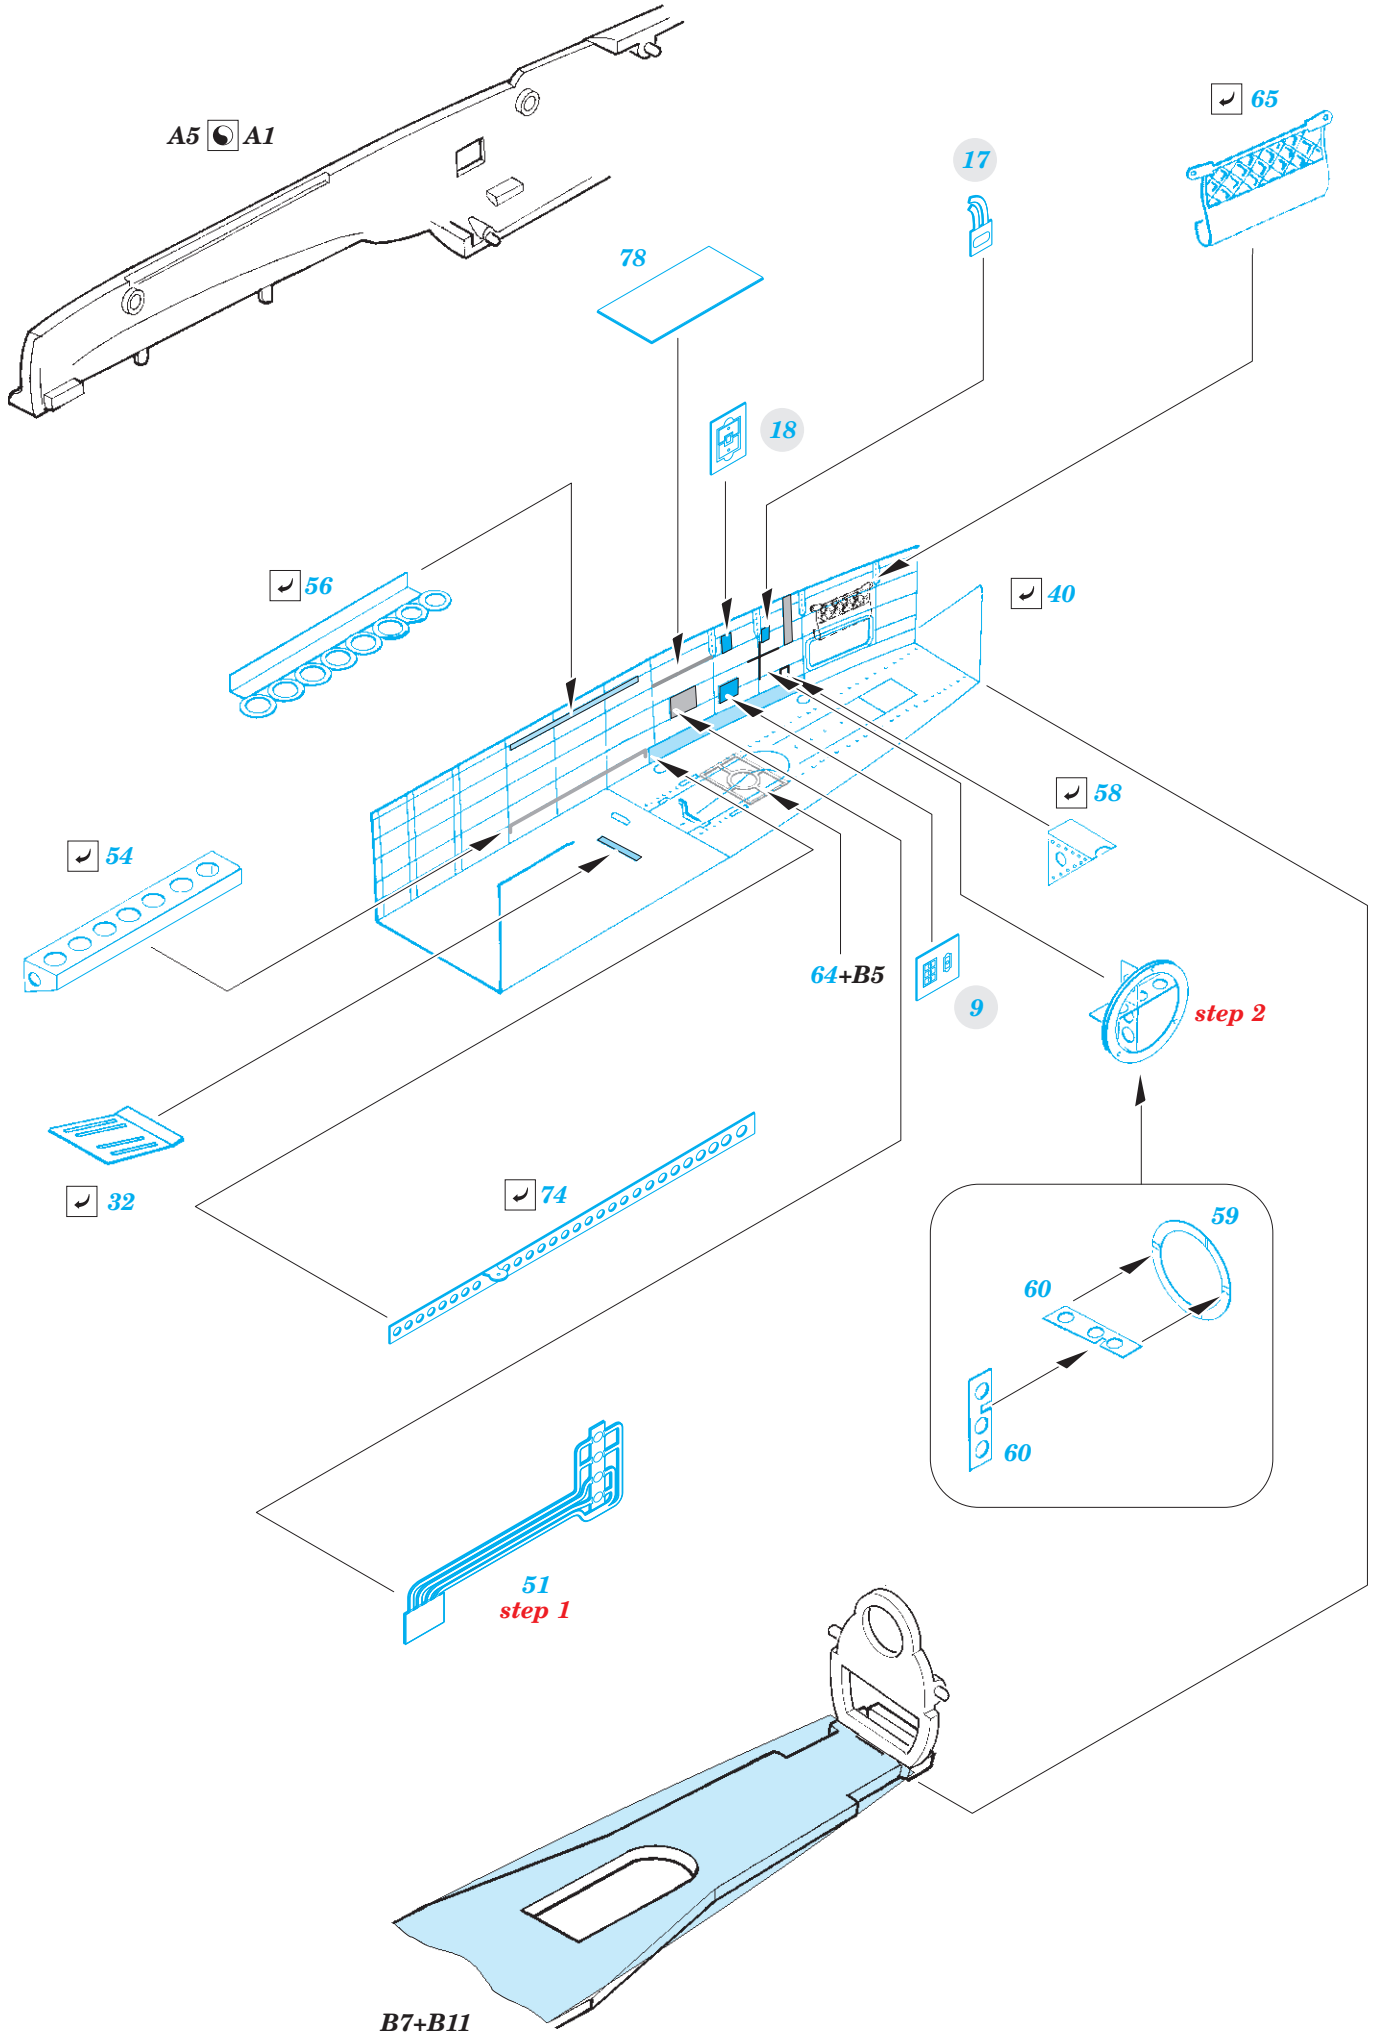

Ki-46-II Dinah 1/72

eduard

73 614

detail set for 1/72 HASEGAWA kit • sada detailů pro stavebnici 1/72 HASEGAWA

- APPLY EXPRESS MASK AND PAINT BEFORE GLUING
POUŽIT EXPRESS MASK NABARVIT PŘED SLEPENÍM
- SYMMETRICAL ASSEMBLY
SYMETRICKÁ MONTÁŽ
- REMOVE
ODSTRANIT
- GRIND
OBROUSIT
- DRILL HOLE
VRTAT OTVOR
- COLORED ETCHED PARTS
LEPTANÉ BAREVNÉ DÍLY
- ETCHED PARTS
LEPTANÉ NEBAREVNÉ DÍLY
- ORIGINAL KIT PARTS
PŮVODNÍ DÍLY STAVEBNICE
- BEND
OHNOUT
- OPTION
VOLBA
- REPLACE
NAHRADIT

ORIGINAL KIT PARTS
PŮVODNÍ DÍLY STAVEBNICE

PHOTO-ETCHED PARTS
LEPTANÉ DÍLY

PARTS TO BE REMOVED
DÍLY K ODSTRANĚNÍ

FILL
TMELIT

Related products: 72 657 Ki-46-II Dinah landing flaps 1/72