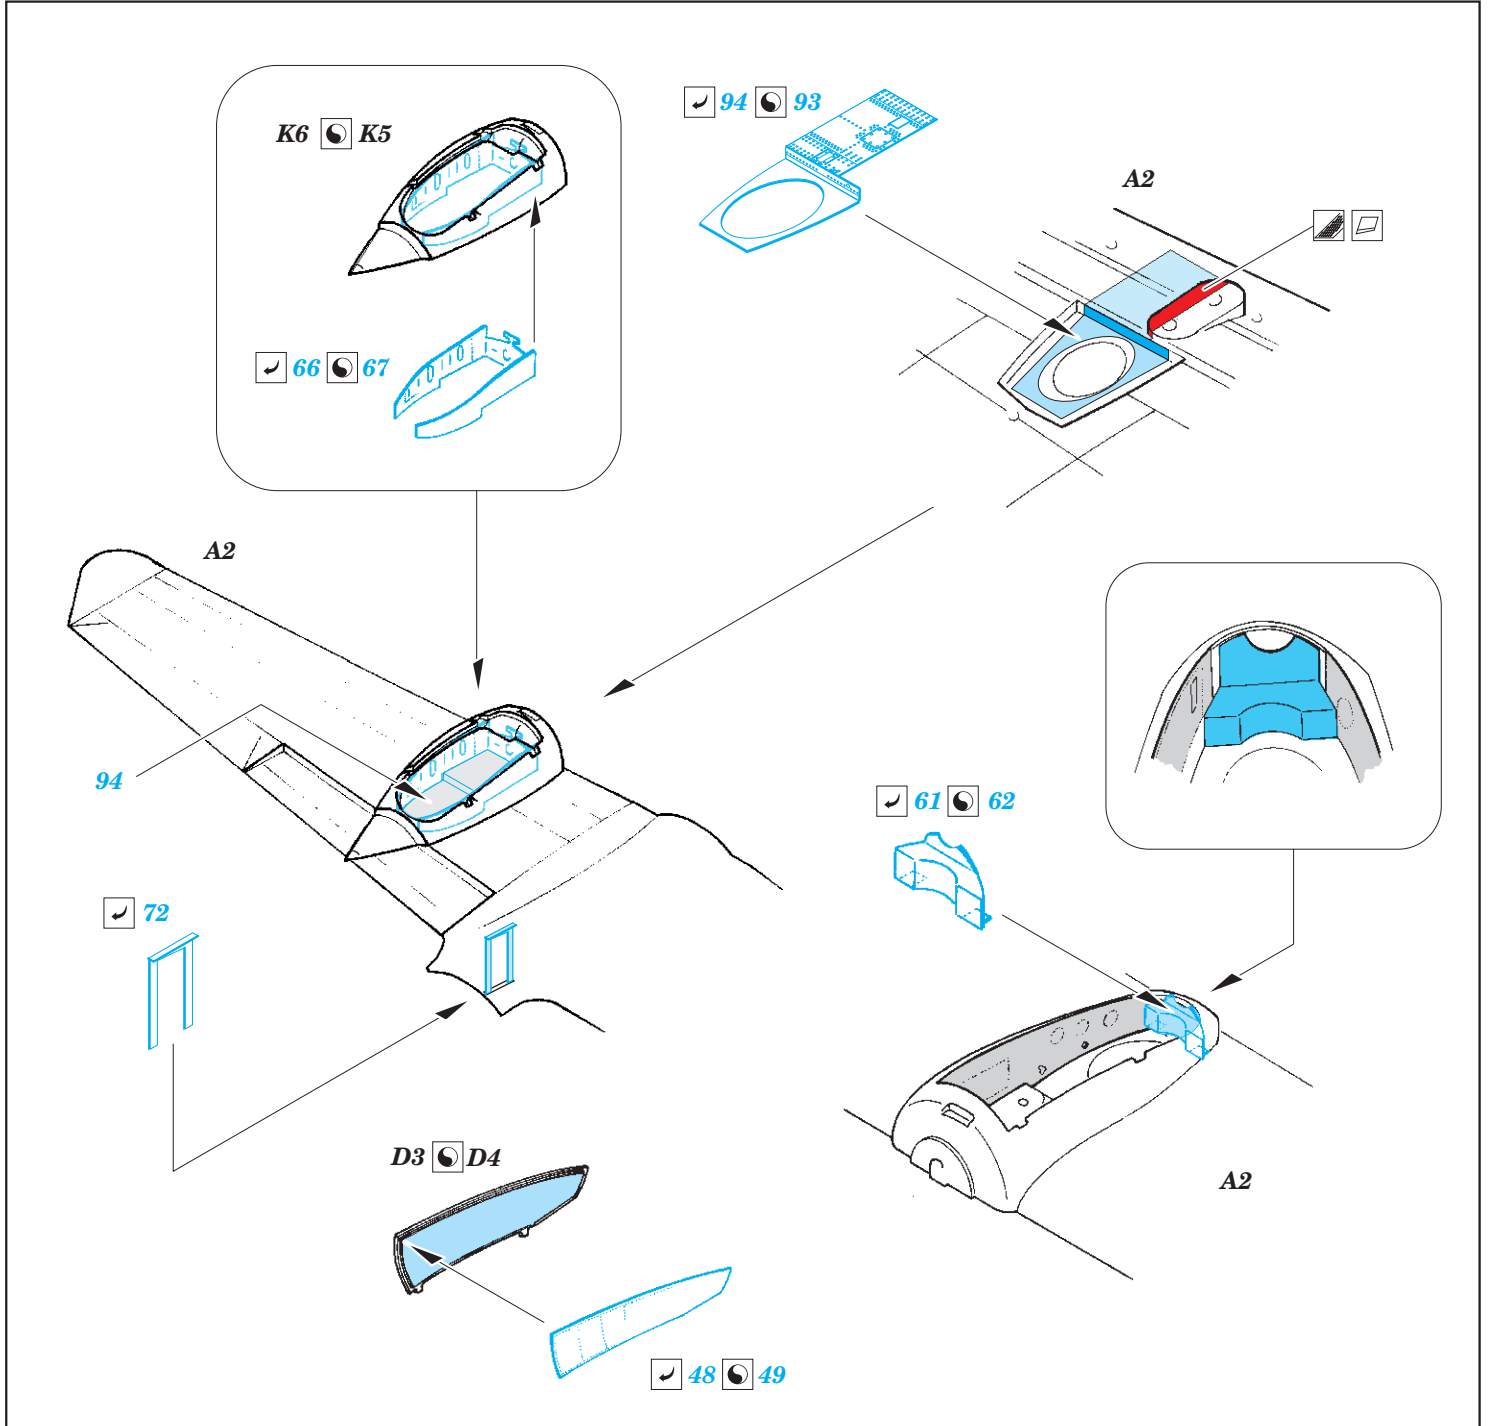

Ki-46-II Dinah 1/72

eduard

73 614

detail set for 1/72 HASEGAWA kit • sada detailů pro stavebnici 1/72 HASEGAWA

- APPLY EXPRESS MASK AND PAINT BEFORE GLUING
POUŽIT EXPRESS MASK NABARVIT PŘED SLEPENÍM
- SYMMETRICAL ASSEMBLY
SYMETRICKÁ MONTÁŽ
- REMOVE
ODSTRANIT
- GRIND
OBROUSIT
- DRILL HOLE
VRTAT OTVOR
- COLORED ETCHED PARTS
LEPTANÉ BAREVNÉ DÍLY
- ETCHED PARTS
LEPTANÉ NEBAREVNÉ DÍLY
- ORIGINAL KIT PARTS
PŮVODNÍ DÍLY STAVEBNICE
- BEND
OHNOUT
- OPTION
VOLBA
- REPLACE
NAHRADIT

ORIGINAL KIT PARTS
PŮVODNÍ DÍLY STAVEBNICE

PHOTO-ETCHED PARTS
LEPTANÉ DÍLY

PARTS TO BE REMOVED
DÍLY K ODSTRANĚNÍ

FILL
TMELIT

Related products: 72 657 Ki-46-II Dinah landing flaps 1/72