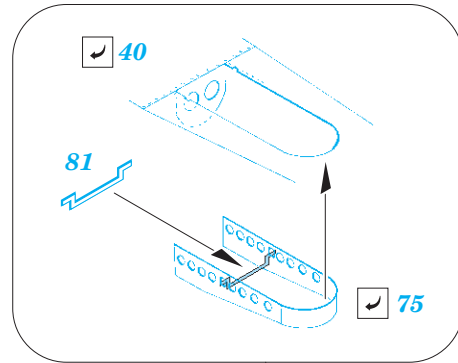

ORIGINAL KIT PARTS
PŮVODNÍ DÍLY STAVEBNICE

PHOTO-ETCHED PARTS
LEPTANÉ DÍLY

PARTS TO BE REMOVED
DÍLY K ODSTRANĚNÍ

FILL
TMELIT

Related products: 72 657 Ki-46-II Dinah landing flaps 1/72