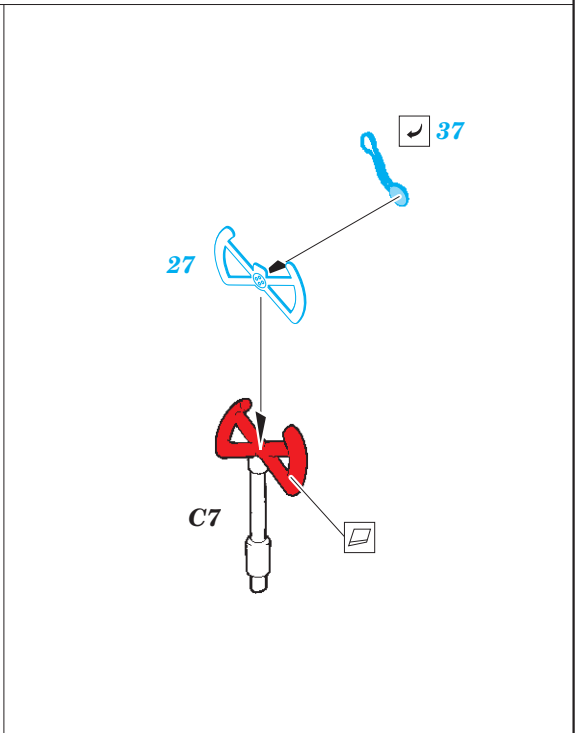

Ki-46-II Dinah 1/72

eduard

73 614

detail set for 1/72 HASEGAWA kit • sada detailů pro stavebnici 1/72 HASEGAWA

- APPLY EXPRESS MASK AND PAINT BEFORE GLUING
POUŽIT EXPRESS MASK NABARVIT PŘED SLEPENÍM
- SYMMETRICAL ASSEMBLY
SYMETRICKÁ MONTÁŽ
- REMOVE
ODSTRANIT
- GRIND
OBROUSIT
- DRILL HOLE
VRTAT OTVOR
- COLORED ETCHED PARTS
LEPTANÉ BAREVNÉ DÍLY
- ETCHED PARTS
LEPTANÉ NEBAREVNÉ DÍLY
- ORIGINAL KIT PARTS
PŮVODNÍ DÍLY STAVEBNICE
- BEND
OHNOUT
- OPTION
VOLBA
- REPLACE
NAHRADIT

ORIGINAL KIT PARTS
PŮVODNÍ DÍLY STAVEBNICE

PHOTO-ETCHED PARTS
LEPTANÉ DÍLY

PARTS TO BE REMOVED
DÍLY K ODSTRANĚNÍ

FILL
TMELIT

Related products: 72 657 Ki-46-II Dinah landing flaps 1/72