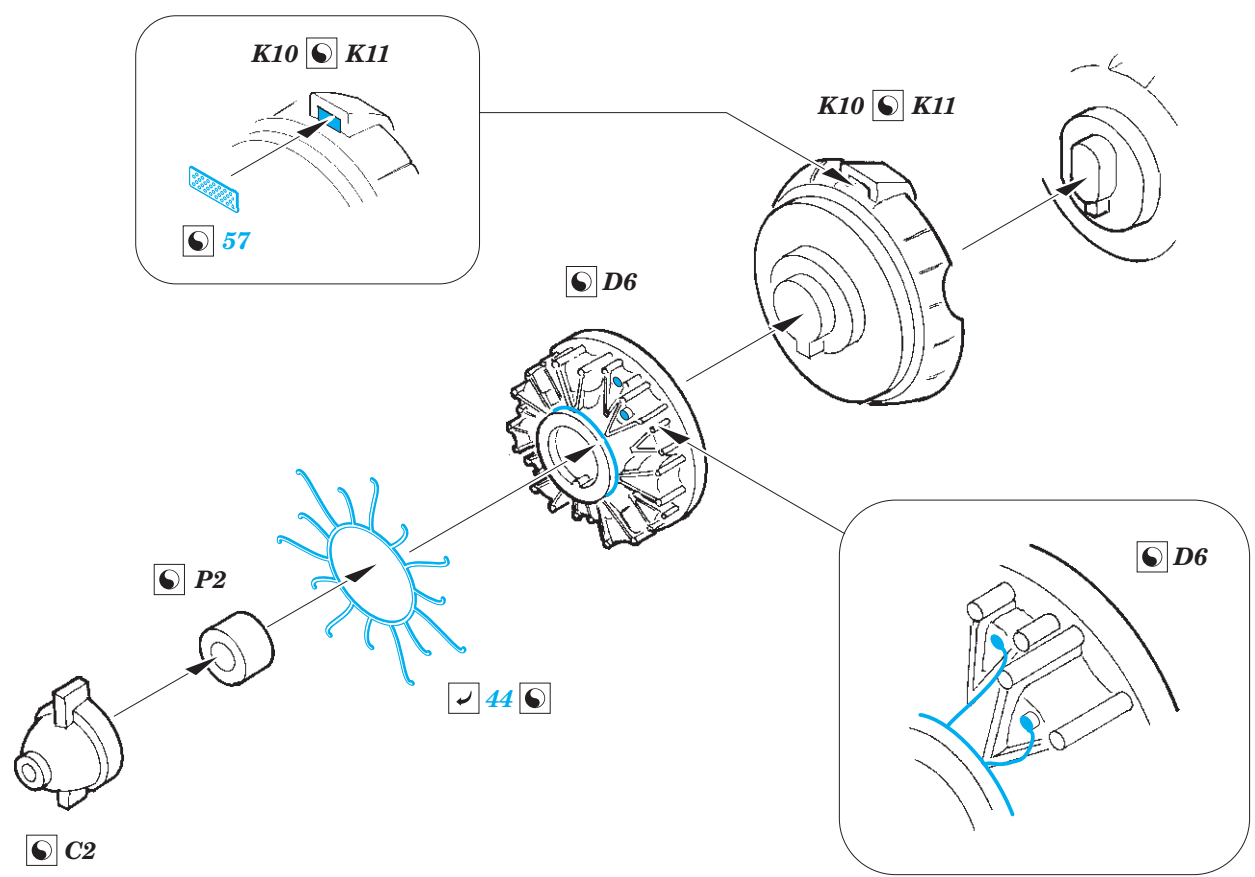

ORIGINAL KIT PARTS
PŮVODNÍ DÍLY STAVEBNICE

PHOTO-ETCHED PARTS
LEPTANÉ DÍLY

PARTS TO BE REMOVED
DÍLY K ODSTRANĚNÍ

FILL
TMELIT

Related products: 72 657 Ki-46-II Dinah landing flaps 1/72