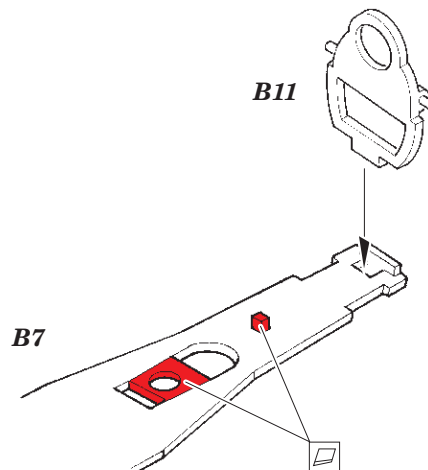

ORIGINAL KIT PARTS
PŮVODNÍ DÍLY STAVEBNICE

PHOTO-ETCHED PARTS
LEPTANÉ DÍLY

PARTS TO BE REMOVED
DÍLY K ODSTRANĚNÍ

FILL
TMELIT

Related products: 72 657 Ki-46-II Dinah landing flaps 1/72