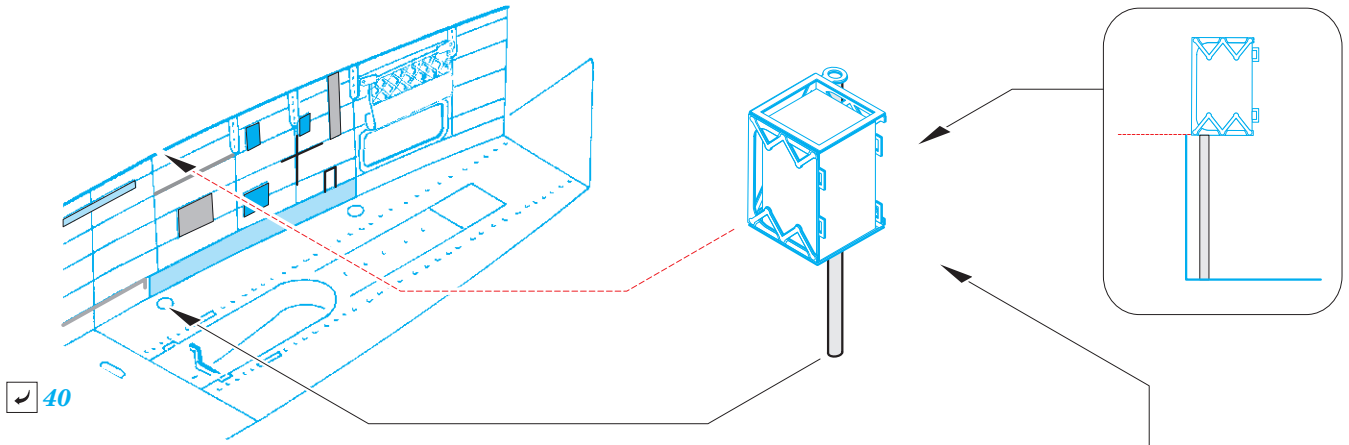

ORIGINAL KIT PARTS
PŮVODNÍ DÍLY STAVEBNICE

PHOTO-ETCHED PARTS
LEPTANÉ DÍLY

PARTS TO BE REMOVED
DÍLY K ODSTRANĚNÍ

FILL
TMELIT

Related products: 72 657 Ki-46-II Dinah landing flaps 1/72