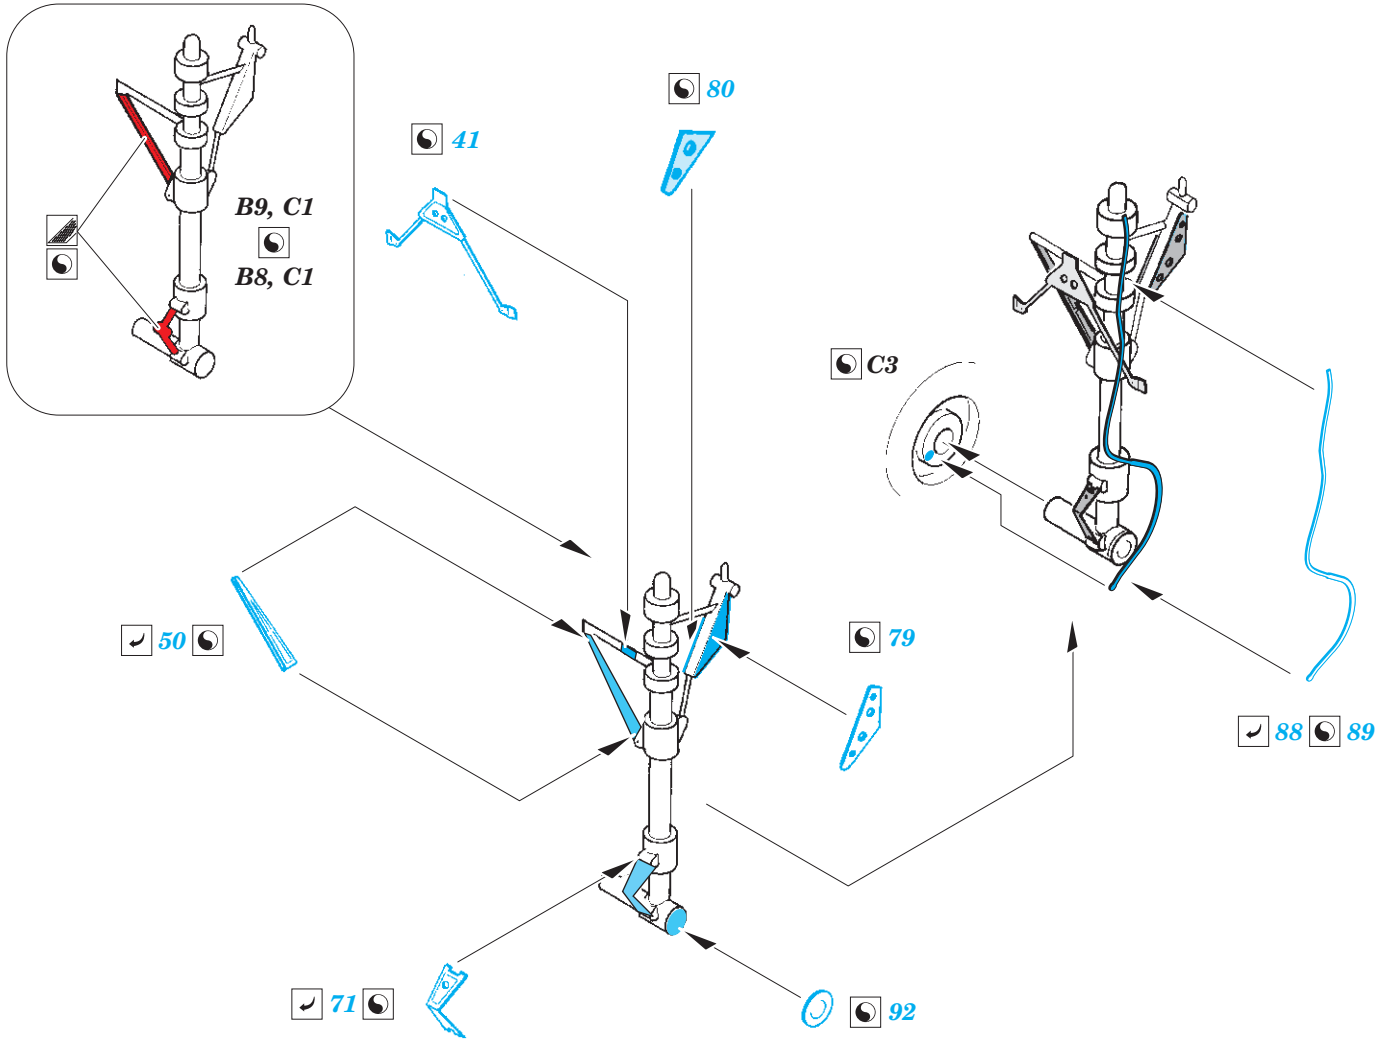

Ki-46-II Dinah 1/72

eduard

73 614

detail set for 1/72 HASEGAWA kit • sada detailů pro stavebnici 1/72 HASEGAWA

- APPLY EXPRESS MASK AND PAINT BEFORE GLUING
POUŽIT EXPRESS MASK NABARVIT PŘED SLEPENÍM
- SYMMETRICAL ASSEMBLY
SYMETRICKÁ MONTÁŽ
- REMOVE
ODSTRANIT
- GRIND
OBROUSIT
- DRILL HOLE
VRTAT OTVOR
- COLORED ETCHED PARTS
LEPTANÉ BAREVNÉ DÍLY
- ETCHED PARTS
LEPTANÉ NEBAREVNÉ DÍLY
- ORIGINAL KIT PARTS
PŮVODNÍ DÍLY STAVEBNICE
- BEND
OHNOUT
- OPTION
VOLBA
- REPLACE
NAHRADIT

ORIGINAL KIT PARTS
PŮVODNÍ DÍLY STAVEBNICE

PHOTO-ETCHED PARTS
LEPTANÉ DÍLY

PARTS TO BE REMOVED
DÍLY K ODSTRANĚNÍ

FILL
TMELIT

Related products: 72 657 Ki-46-II Dinah landing flaps 1/72