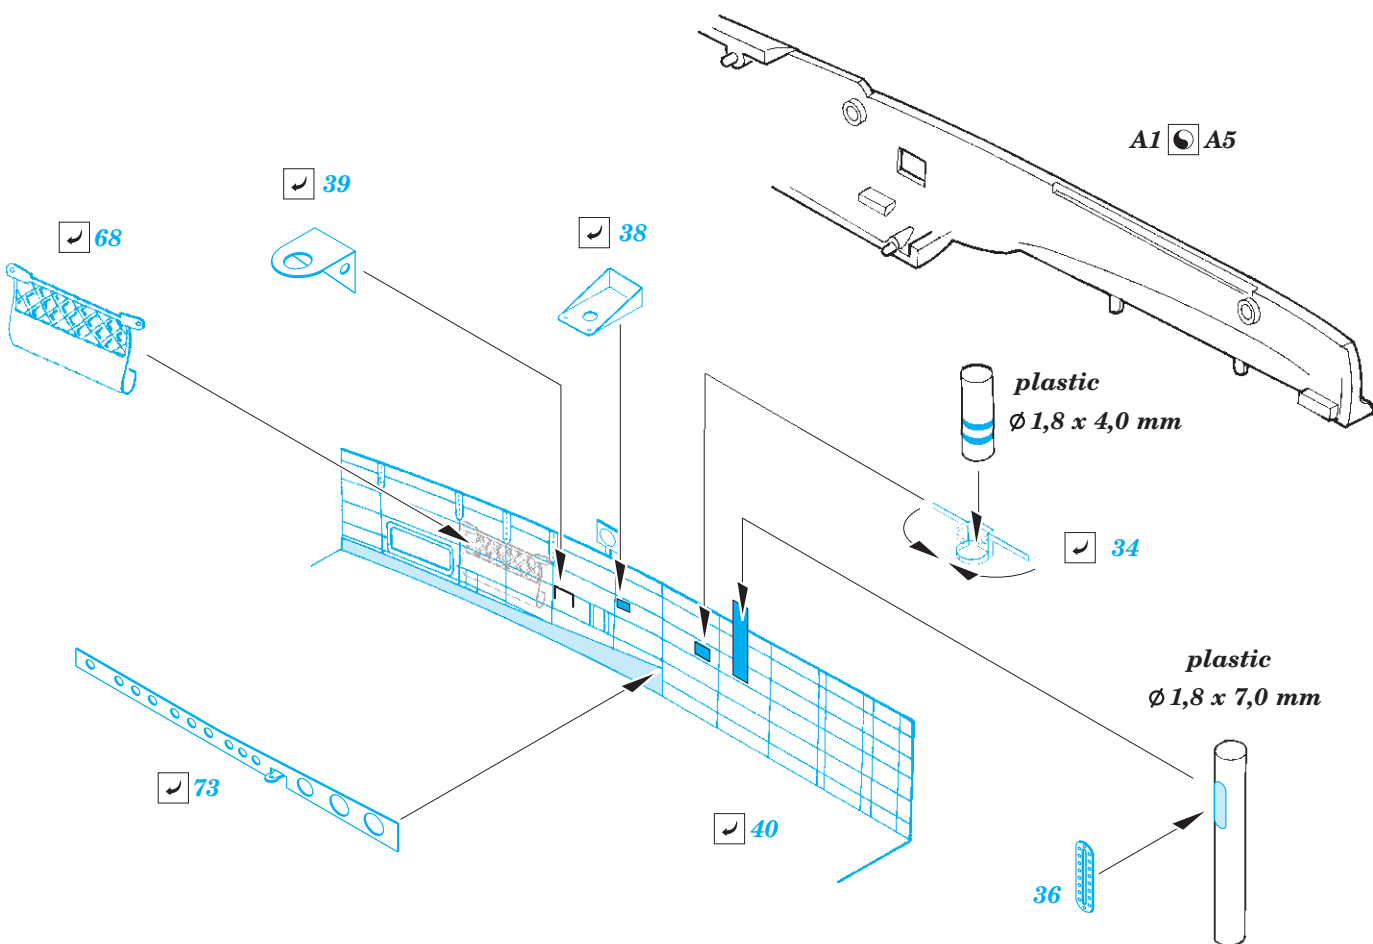

ORIGINAL KIT PARTS
PŮVODNÍ DÍLY STAVEBNICE

PHOTO-ETCHED PARTS
LEPTANÉ DÍLY

PARTS TO BE REMOVED
DÍLY K ODSTRANĚNÍ

FILL
TMELIT

Related products: 72 657 Ki-46-II Dinah landing flaps 1/72