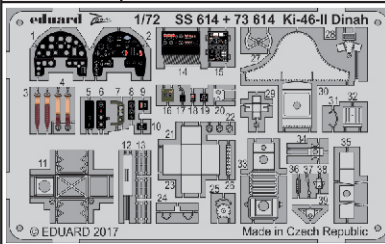

Ki-46-II Dinah 1/72

eduard

73 614

detail set for 1/72 HASEGAWA kit • sada detailů pro stavebnici 1/72 HASEGAWA

- APPLY EXPRESS MASK AND PAINT BEFORE GLUING
POUŽIT EXPRESS MASK NABARVIT PŘED SLEPENÍM
- SYMMETRICAL ASSEMBLY
SYMETRICKÁ MONTÁŽ
- REMOVE
ODSTRANIT
- GRIND
OBROUSIT
- DRILL HOLE
VRTAT OTVOR
- COLORED ETCHED PARTS
LEPTANÉ BAREVNÉ DÍLY
- ETCHED PARTS
LEPTANÉ NEBAREVNÉ DÍLY
- ORIGINAL KIT PARTS
PŮVODNÍ DÍLY STAVEBNICE
- BEND
OHNOUT
- OPTION
VOLBA
- REPLACE
NAHRADIT

ORIGINAL KIT PARTS
PŮVODNÍ DÍLY STAVEBNICE

PHOTO-ETCHED PARTS
LEPTANÉ DÍLY

PARTS TO BE REMOVED
DÍLY K ODSTRANĚNÍ

FILL
TMELIT

Related products: 72 657 Ki-46-II Dinah landing flaps 1/72