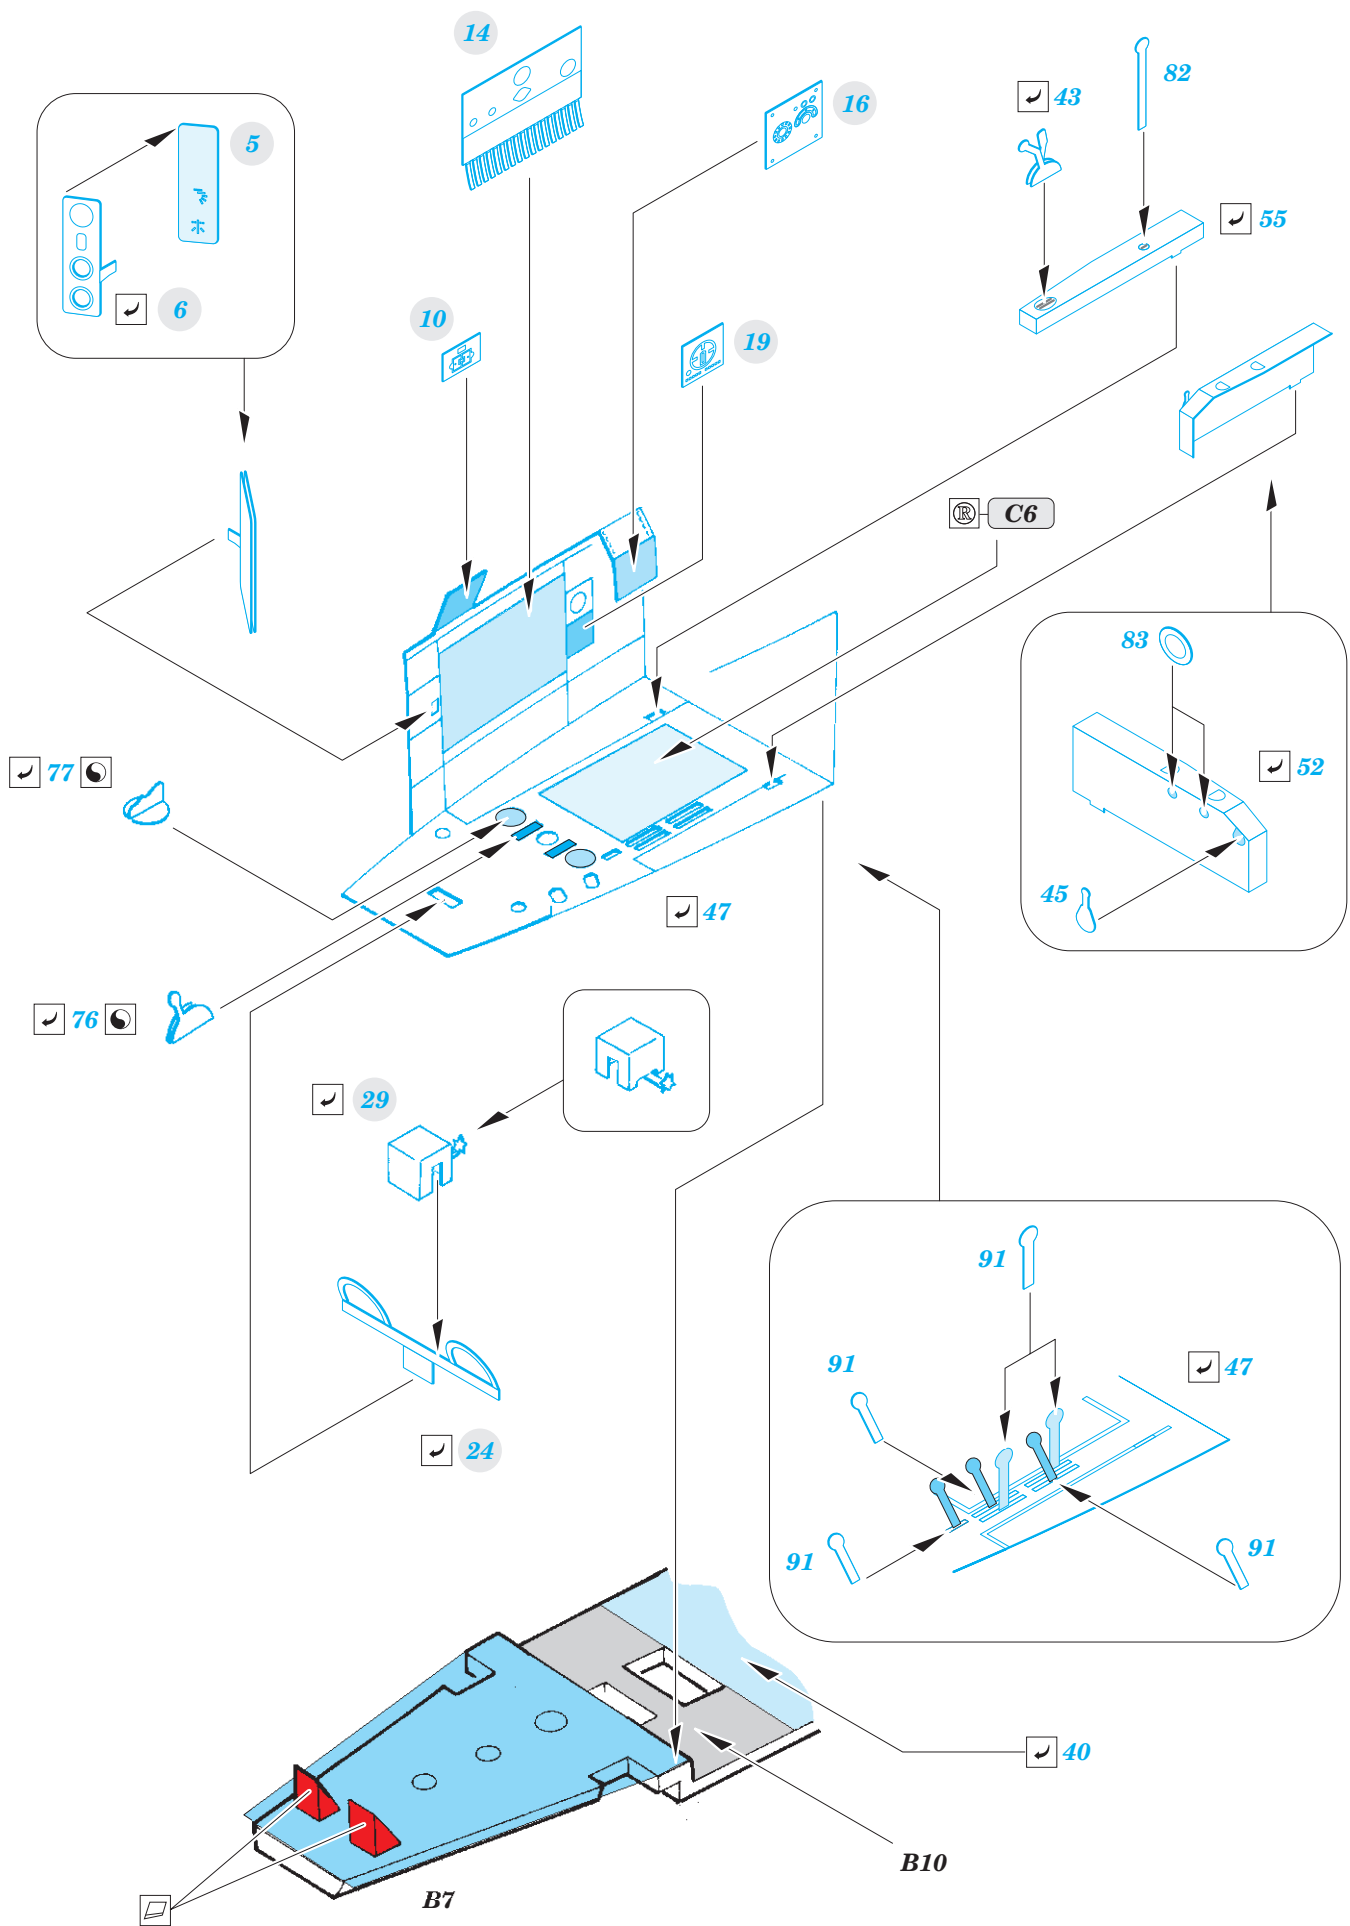

Ki-46-II Dinah 1/72

eduard

73 614

detail set for 1/72 HASEGAWA kit • sada detailů pro stavebnici 1/72 HASEGAWA

- APPLY EXPRESS MASK AND PAINT BEFORE GLUING
POUŽIT EXPRESS MASK NABARVIT PŘED SLEPENÍM
- SYMMETRICAL ASSEMBLY
SYMETRICKÁ MONTÁŽ
- REMOVE
ODSTRANIT
- GRIND
OBROUSIT
- DRILL HOLE
VRTAT OTVOR
- COLORED ETCHED PARTS
LEPTANÉ BAREVNÉ DÍLY
- ETCHED PARTS
LEPTANÉ NEBAREVNÉ DÍLY
- ORIGINAL KIT PARTS
PŮVODNÍ DÍLY STAVEBNICE
- BEND
OHNOUT
- OPTION
VOLBA
- REPLACE
NAHRADIT

ORIGINAL KIT PARTS
PŮVODNÍ DÍLY STAVEBNICE

PHOTO-ETCHED PARTS
LEPTANÉ DÍLY

PARTS TO BE REMOVED
DÍLY K ODSTRANĚNÍ

FILL
TMELIT

Related products: 72 657 Ki-46-II Dinah landing flaps 1/72