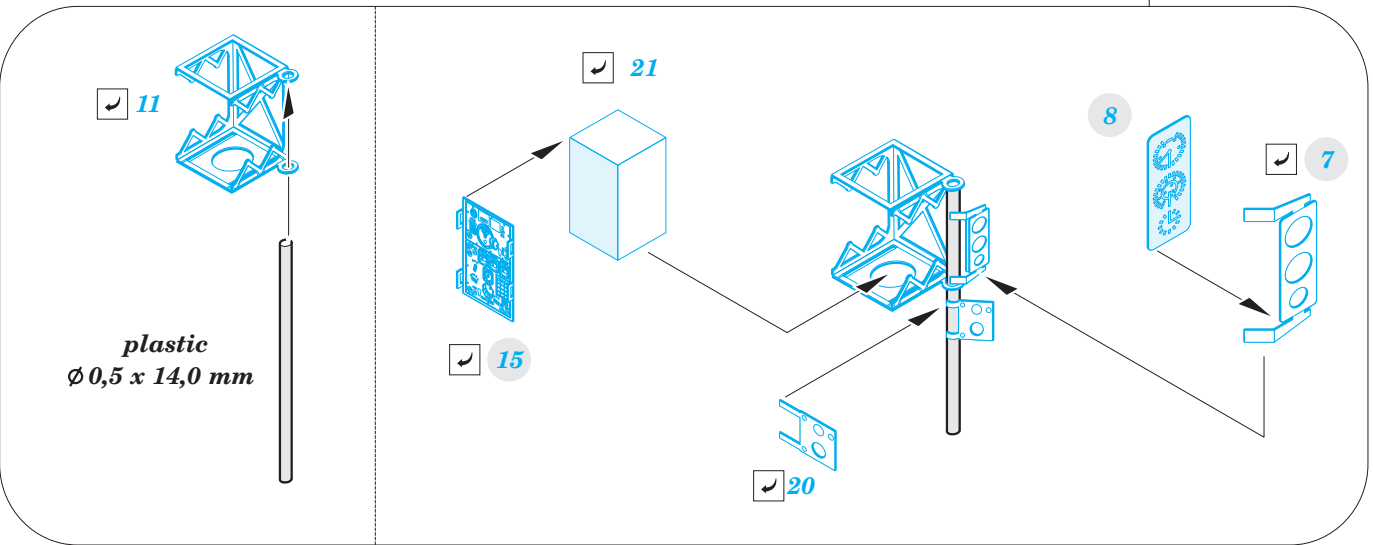

ORIGINAL KIT PARTS
PŮVODNÍ DÍLY STAVEBNICE

PHOTO-ETCHED PARTS
LEPTANÉ DÍLY

PARTS TO BE REMOVED
DÍLY K ODSTRANĚNÍ

FILL
TMELIT

Related products: 72 657 Ki-46-II Dinah landing flaps 1/72