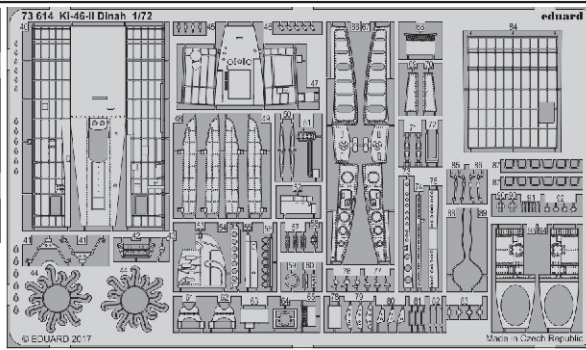

Ki-46-II Dinah 1/72

eduard

73 614

detail set for 1/72 HASEGAWA kit • sada detailů pro stavebnici 1/72 HASEGAWA

- APPLY EXPRESS MASK AND PAINT BEFORE GLUING
POUŽIT EXPRESS MASK NABARVIT PŘED SLEPENÍM
- SYMMETRICAL ASSEMBLY
SYMETRICKÁ MONTÁŽ
- REMOVE
ODSTRANIT
- GRIND
OBROUSIT
- DRILL HOLE
VRTAT OTVOR
- COLORED ETCHED PARTS
LEPTANÉ BAREVNÉ DÍLY
- ETCHED PARTS
LEPTANÉ NEBAREVNÉ DÍLY
- ORIGINAL KIT PARTS
PŮVODNÍ DÍLY STAVEBNICE
- BEND
OHNOUT
- OPTION
VOLBA
- REPLACE
NAHRADIT

ORIGINAL KIT PARTS
PŮVODNÍ DÍLY STAVEBNICE

PHOTO-ETCHED PARTS
LEPTANÉ DÍLY

PARTS TO BE REMOVED
DÍLY K ODSTRANĚNÍ

FILL
TMELIT

Related products: 72 657 Ki-46-II Dinah landing flaps 1/72