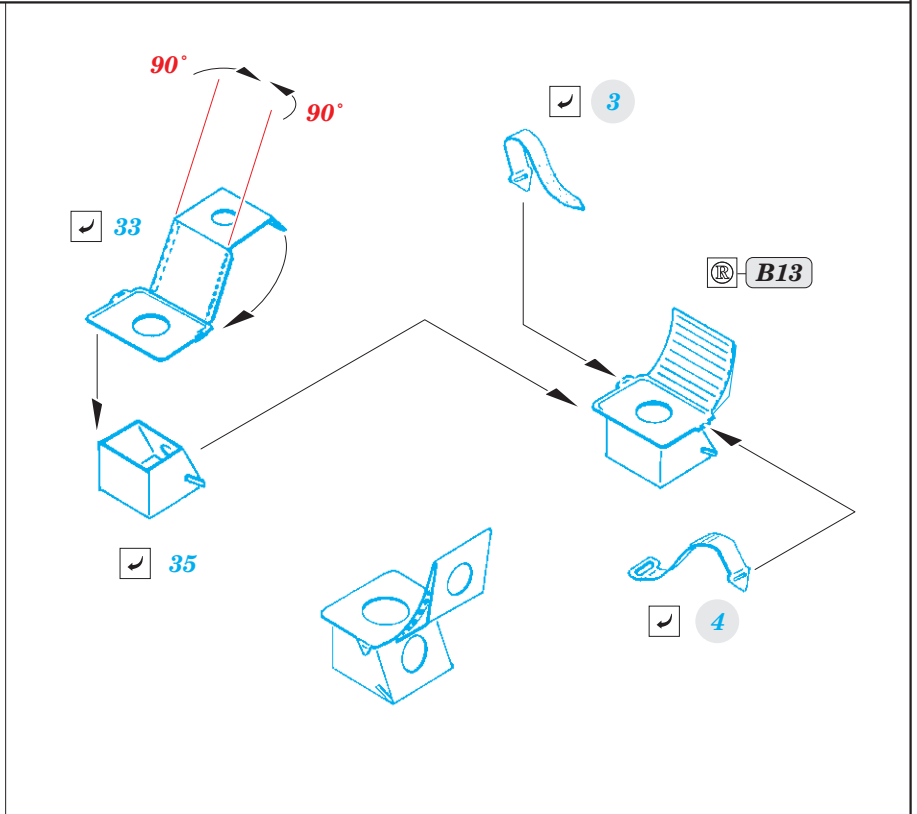

Ki-46-II Dinah 1/72

eduard

73 614

detail set for 1/72 HASEGAWA kit • sada detailů pro stavebnici 1/72 HASEGAWA

- APPLY EXPRESS MASK AND PAINT BEFORE GLUING
POUŽIT EXPRESS MASK NABARVIT PŘED SLEPENÍM
- SYMMETRICAL ASSEMBLY
SYMETRICKÁ MONTÁŽ
- REMOVE
ODSTRANIT
- GRIND
OBROUSIT
- DRILL HOLE
VRTAT OTVOR
- COLORED ETCHED PARTS
LEPTANÉ BAREVNÉ DÍLY
- ETCHED PARTS
LEPTANÉ NEBAREVNÉ DÍLY
- ORIGINAL KIT PARTS
PŮVODNÍ DÍLY STAVEBNICE
- BEND
OHNOUT
- OPTION
VOLBA
- REPLACE
NAHRADIT

ORIGINAL KIT PARTS
PŮVODNÍ DÍLY STAVEBNICE

PHOTO-ETCHED PARTS
LEPTANÉ DÍLY

PARTS TO BE REMOVED
DÍLY K ODSTRANĚNÍ

FILL
TMELIT

Related products: 72 657 Ki-46-II Dinah landing flaps 1/72