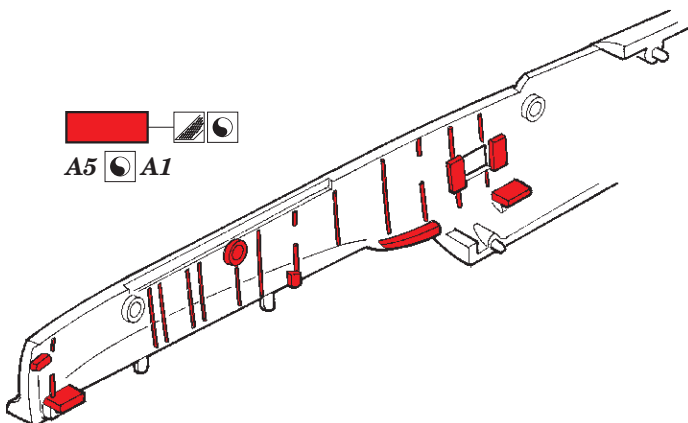

ORIGINAL KIT PARTS
PŮVODNÍ DÍLY STAVEBNICE

PHOTO-ETCHED PARTS
LEPTANÉ DÍLY

PARTS TO BE REMOVED
DÍLY K ODSTRANĚNÍ

FILL
TMELIT

Related products: 72 657 Ki-46-II Dinah landing flaps 1/72