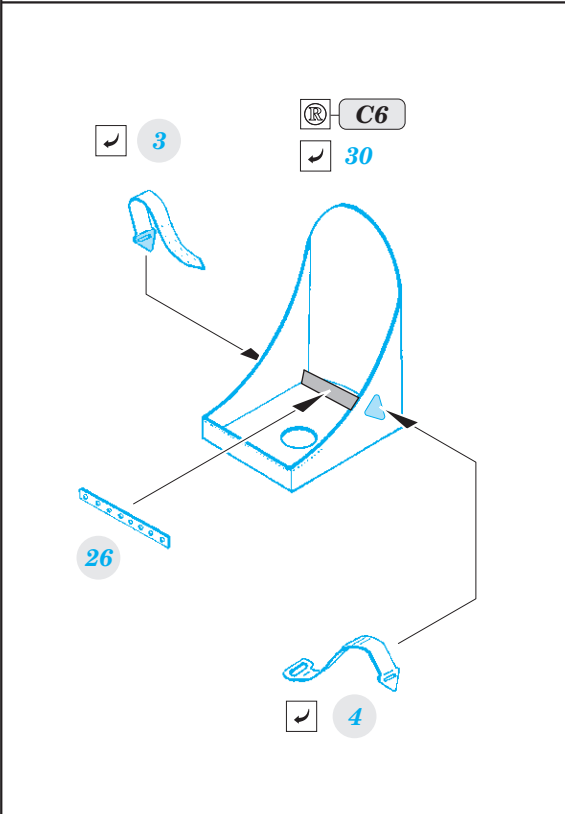

Ki-46-II Dinah 1/72

eduard

73 614

detail set for 1/72 HASEGAWA kit • sada detailů pro stavebnici 1/72 HASEGAWA

- APPLY EXPRESS MASK AND PAINT BEFORE GLUING
POUŽIT EXPRESS MASK NABARVIT PŘED SLEPENÍM
- SYMMETRICAL ASSEMBLY
SYMETRICKÁ MONTÁŽ
- REMOVE
ODSTRANIT
- GRIND
OBROUSIT
- DRILL HOLE
VRTAT OTVOR
- COLORED ETCHED PARTS
LEPTANÉ BAREVNÉ DÍLY
- ETCHED PARTS
LEPTANÉ NEBAREVNÉ DÍLY
- ORIGINAL KIT PARTS
PŮVODNÍ DÍLY STAVEBNICE
- BEND
OHNOUT
- OPTION
VOLBA
- REPLACE
NAHRADIT

ORIGINAL KIT PARTS
PŮVODNÍ DÍLY STAVEBNICE

PHOTO-ETCHED PARTS
LEPTANÉ DÍLY

PARTS TO BE REMOVED
DÍLY K ODSTRANĚNÍ

FILL
TMELIT

Related products: 72 657 Ki-46-II Dinah landing flaps 1/72