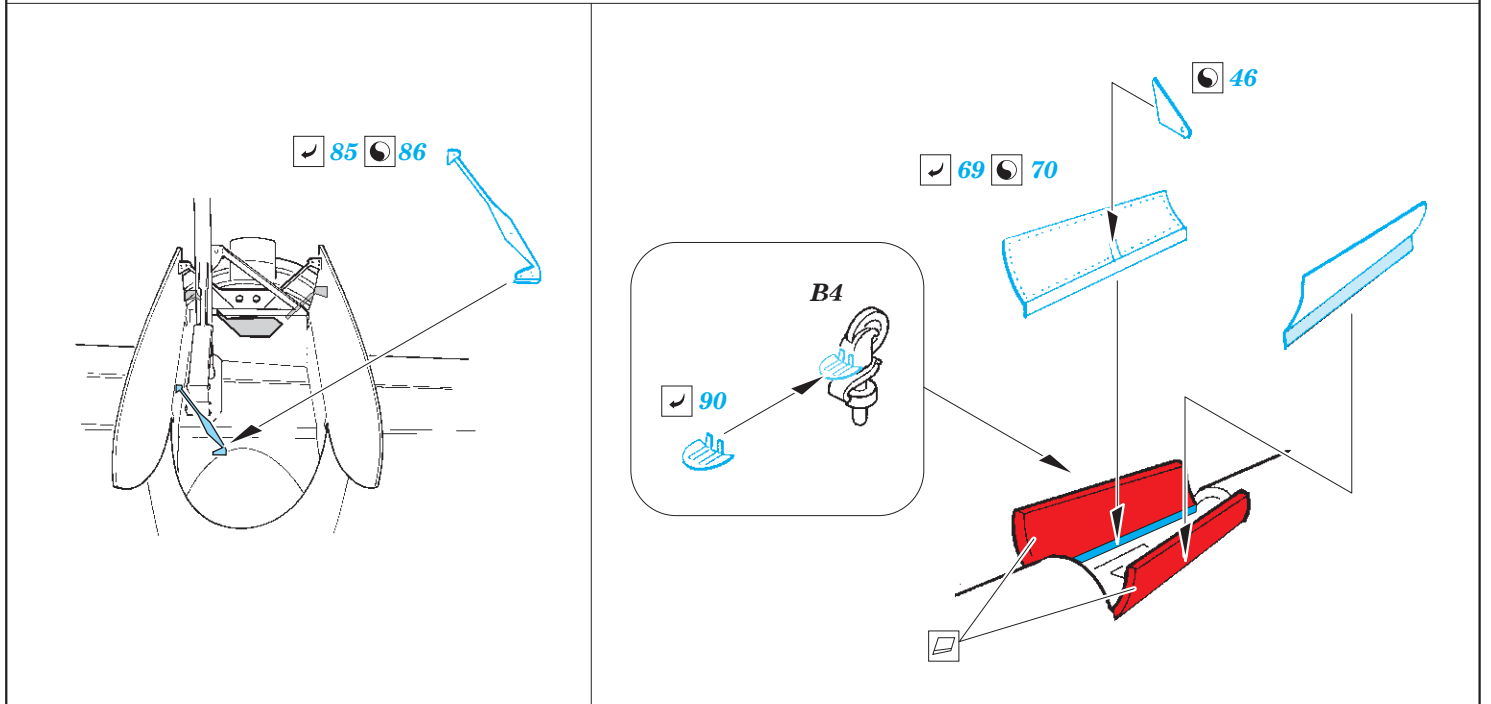

ORIGINAL KIT PARTS
PŮVODNÍ DÍLY STAVEBNICE

PHOTO-ETCHED PARTS
LEPTANÉ DÍLY

PARTS TO BE REMOVED
DÍLY K ODSTRANĚNÍ

FILL
TMELIT

Related products: 72 657 Ki-46-II Dinah landing flaps 1/72