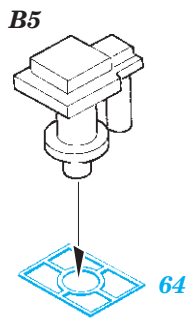

ORIGINAL KIT PARTS
PŮVODNÍ DÍLY STAVEBNICE

PHOTO-ETCHED PARTS
LEPTANÉ DÍLY

PARTS TO BE REMOVED
DÍLY K ODSTRANĚNÍ

FILL
TMELIT

Related products: 72 657 Ki-46-II Dinah landing flaps 1/72