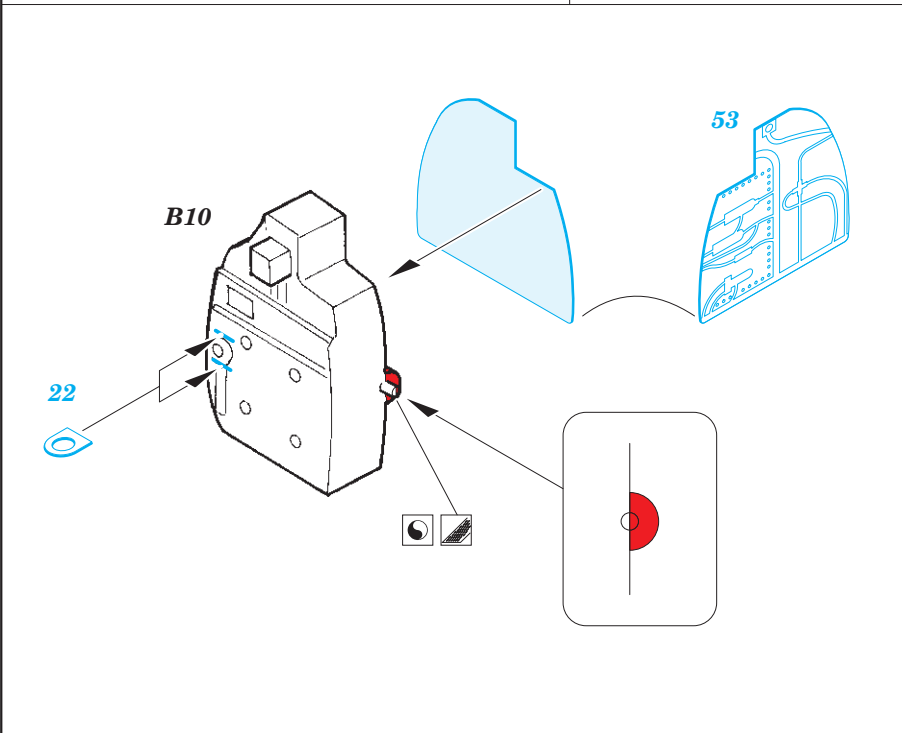

Ki-46-II Dinah 1/72

eduard

73 614

detail set for 1/72 HASEGAWA kit • sada detailů pro stavebnici 1/72 HASEGAWA

- APPLY EXPRESS MASK AND PAINT BEFORE GLUING
POUŽIT EXPRESS MASK NABARVIT PŘED SLEPENÍM
- SYMMETRICAL ASSEMBLY
SYMETRICKÁ MONTÁŽ
- REMOVE
ODSTRANIT
- GRIND
OBROUSIT
- DRILL HOLE
VRTAT OTVOR
- COLORED ETCHED PARTS
LEPTANÉ BAREVNÉ DÍLY
- ETCHED PARTS
LEPTANÉ NEBAREVNÉ DÍLY
- ORIGINAL KIT PARTS
PŮVODNÍ DÍLY STAVEBNICE
- BEND
OHNOUT
- OPTION
VOLBA
- REPLACE
NAHRADIT

ORIGINAL KIT PARTS
PŮVODNÍ DÍLY STAVEBNICE

PHOTO-ETCHED PARTS
LEPTANÉ DÍLY

PARTS TO BE REMOVED
DÍLY K ODSTRANĚNÍ

FILL
TMELIT

Related products: 72 657 Ki-46-II Dinah landing flaps 1/72