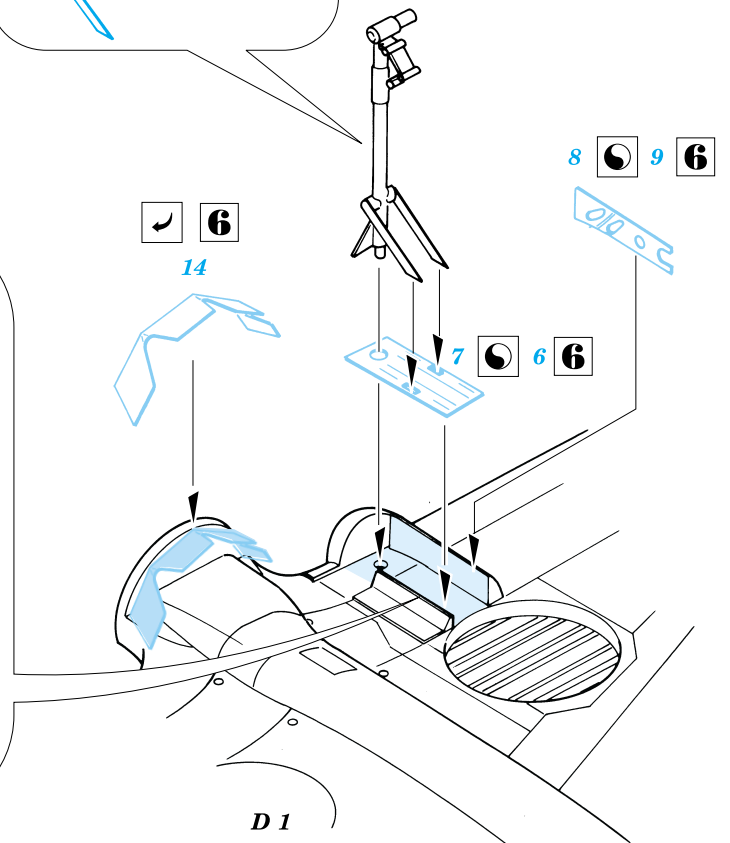

- SYMETRICAL ASSEMBLY SYMETRICKÁ MONTÁ
- REMOVE ODSTRANIT
- BEND OHNOUT
- REPLACE NAHRADIT
- GRIND OBROUSIT
- OPTION

ORIGINAL KIT PARTS PŮVODNÍ DÍLY STAVEBNICE

PHOTO-ETCHED PARTS LEPTANÉ DÍLY

PARTS TO BE REMOVED DÍLY K ODSTRANĚNÍ