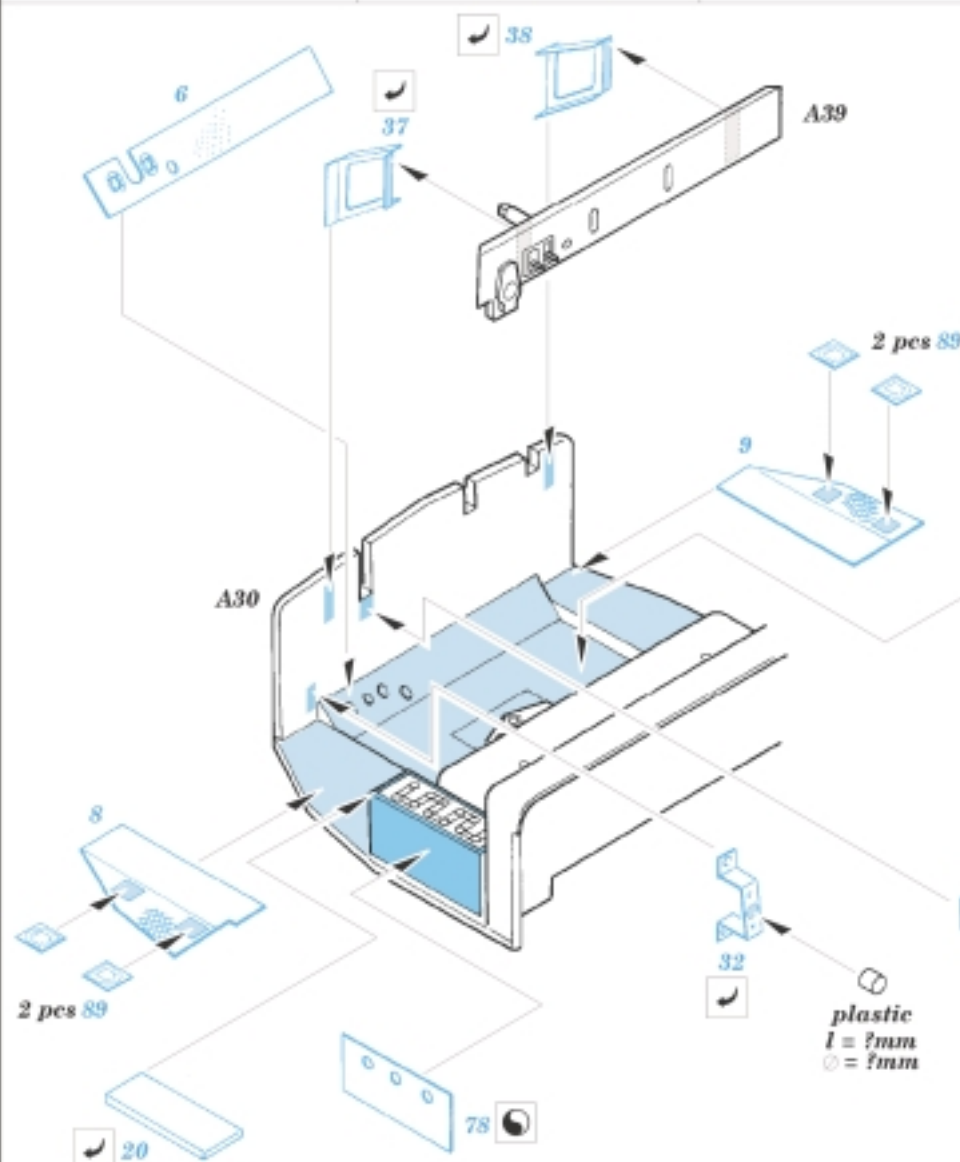

Print

ORIGINAL KIT PARTS
PŮVODNÍ DÍLY STAVEBNICE

PHOTO-ETCHED PARTS
LEPTANÉ DÍLY

PARTS TO BE REMOVED
DÍLY K ODSTRANĚNÍ

FILL
TMELIT

2 sets

Look for Express Mask XT 001, XT 002, XT 007, XT 008, XT 009, XT 021, XT 022, XT 023 for German Symbols and Insignias (not included in this set)