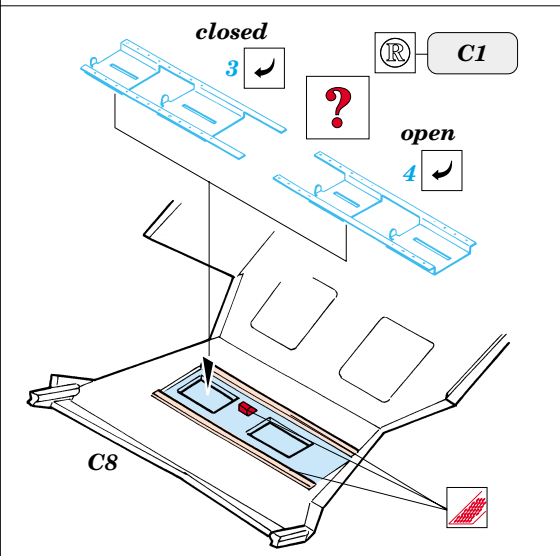

Print

ORIGINAL KIT PARTS
PŮVODNÍ DÍLY STAVEBNICE

PHOTO-ETCHED PARTS
LEPTANÉ DÍLY

PARTS TO BE REMOVED
DÍLY K ODSTRANĚNÍ

FILL
TMELIT

2 sets

Look for Express Mask XT 001, XT 002, XT 007, XT 008, XT 009, XT 021, XT 022, XT 023 for German Symbols and Insignias (not included in this set)