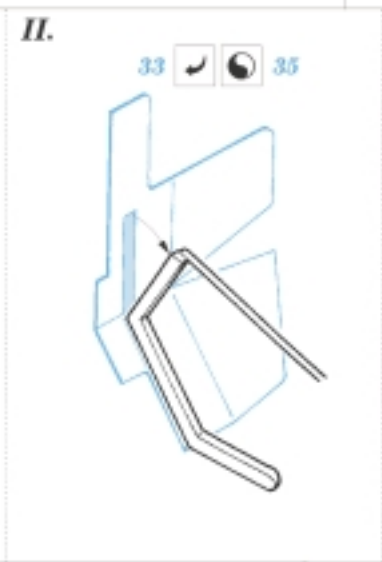

Sd.Kfz.7/2 3,7cm Flak 37

1/35 scale detail set for Tamiya No.35 144 kit • sada detailů pro model 1/35 Tamiya 35 144

eduard

35 489

- SYMETRICAL ASSEMBLY
SYMETRICKÁ MONTÁŽ
- REMOVE
ODSTRANIT
- BEND
OHNOUT
- REPLACE
NAHRADIT
- GRIND
OBROUSIT
- OPTION
VOLBA
- DRILL HOLE
VRTAT OTVOR

Print

ORIGINAL KIT PARTS
PŮVODNÍ DÍLY STAVEBNICE

PHOTO-ETCHED PARTS
LEPTANÉ DÍLY

PARTS TO BE REMOVED
DÍLY K ODSTRANĚNÍ

FILL
TMELIT

2 sets

Look for Express Mask XT 001, XT 002, XT 007, XT 008, XT 009, XT 021, XT 022, XT 023 for German Symbols and Insignias (not included in this set)