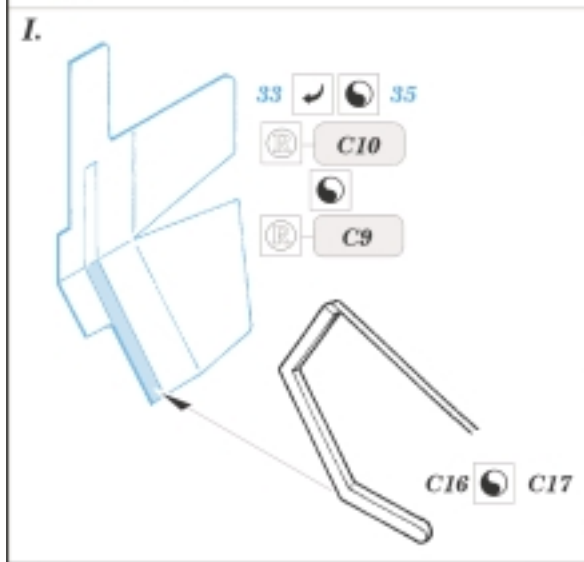

Sd.Kfz.7/2 3,7cm Flak 37

1/35 scale detail set for Tamiya No.35 144 kit • sada detailů pro model 1/35 Tamiya 35 144

eduard

35 489

- SYMETRICAL ASSEMBLY
SYMETRICKÁ MONTÁŽ
- REMOVE
ODSTRANIT
- BEND
OHNOUT
- REPLACE
NAHRADIT
- GRIND
OBROUSIT
- OPTION
VOLBA
- DRILL HOLE
VRTAT OTVOR

Print

ORIGINAL KIT PARTS
PŮVODNÍ DÍLY STAVEBNICE

PHOTO-ETCHED PARTS
LEPTANÉ DÍLY

PARTS TO BE REMOVED
DÍLY K ODSTRANĚNÍ

FILL
TMELIT

2 sets

Look for Express Mask XT 001, XT 002, XT 007, XT 008, XT 009, XT 021, XT 022, XT 023 for German Symbols and Insignias (not included in this set)