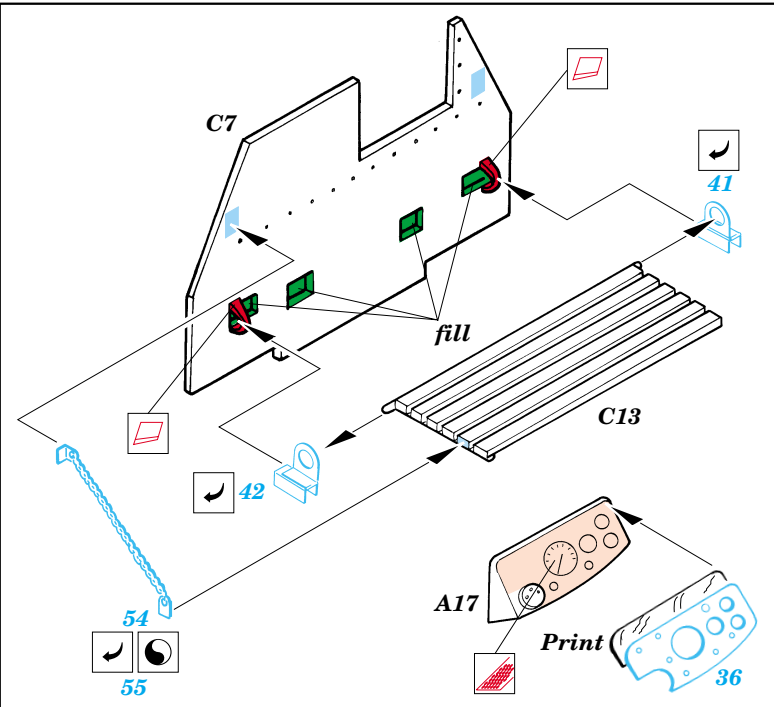

Sd.Kfz.7/2 3,7cm Flak 37

1/35 scale detail set for Tamiya No.35 144 kit • sada detailů pro model 1/35 Tamiya 35 144

eduard

35 489

- SYMETRICAL ASSEMBLY
SYMETRICKÁ MONTÁŽ
- REMOVE
ODSTRANIT
- BEND
OHNOUT
- REPLACE
NAHRADIT
- GRIND
OBROUSIT
- OPTION
VOLBA
- DRILL HOLE
VRTAT OTVOR

Print

ORIGINAL KIT PARTS
PŮVODNÍ DÍLY STAVEBNICE

PHOTO-ETCHED PARTS
LEPTANÉ DÍLY

PARTS TO BE REMOVED
DÍLY K ODSTRANĚNÍ

FILL
TMELIT

2 sets

Look for Express Mask XT 001, XT 002, XT 007, XT 008, XT 009, XT 021, XT 022, XT 023 for German Symbols and Insignias (not included in this set)