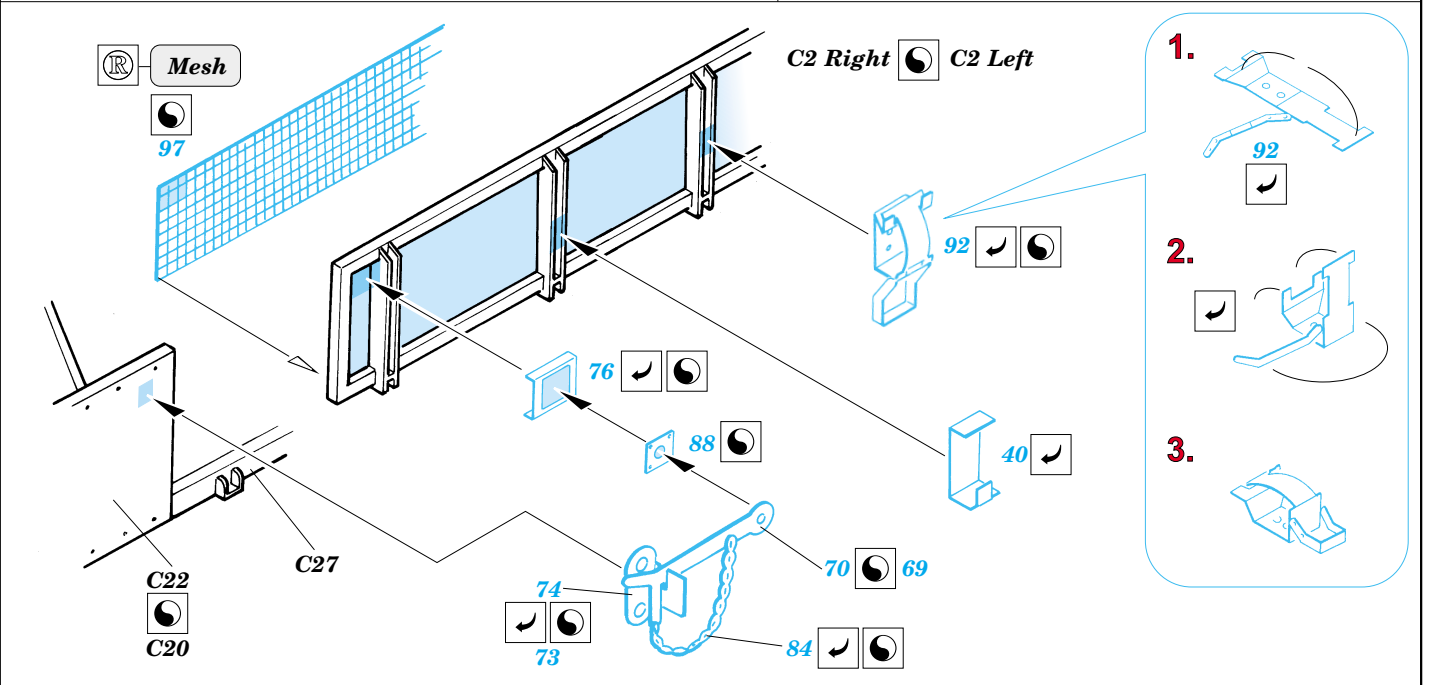

Print

ORIGINAL KIT PARTS
PŮVODNÍ DÍLY STAVEBNICE

PHOTO-ETCHED PARTS
LEPTANÉ DÍLY

PARTS TO BE REMOVED
DÍLY K ODSTRANĚNÍ

FILL
TMELIT

2 sets

Look for Express Mask XT 001, XT 002, XT 007, XT 008, XT 009, XT 021, XT 022, XT 023 for German Symbols and Insignias (not included in this set)