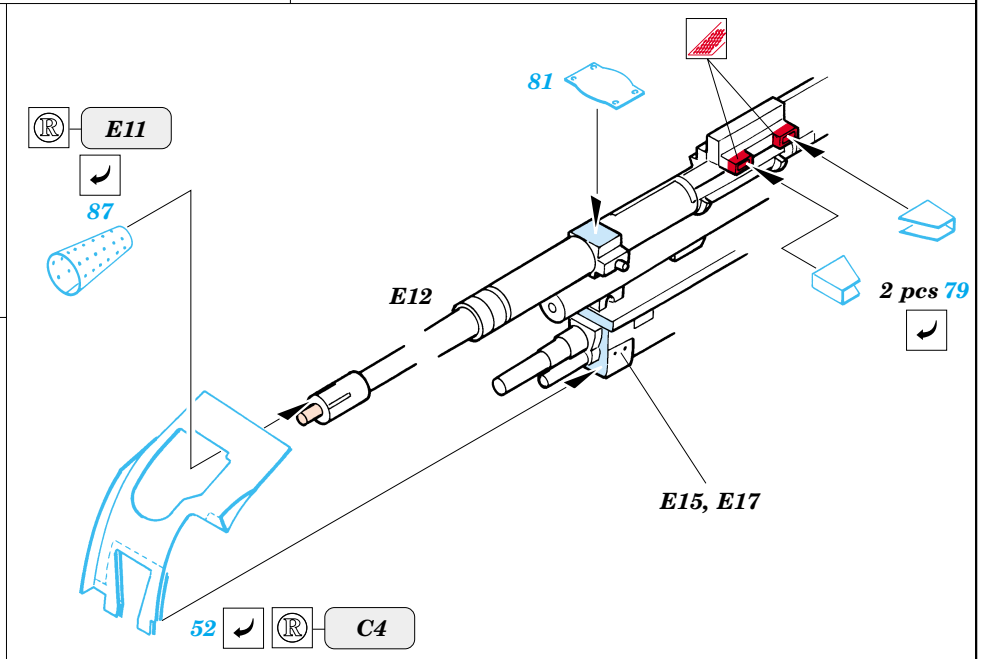

Sd.Kfz.7/2 3,7cm Flak 37

1/35 scale detail set for Tamiya No.35 144 kit • sada detailů pro model 1/35 Tamiya 35 144

eduard

35 489

- SYMETRICAL ASSEMBLY
SYMETRICKÁ MONTÁŽ
- REMOVE
ODSTRANIT
- BEND
OHNOUT
- REPLACE
NAHRADIT
- GRIND
OBROUSIT
- OPTION
VOLBA
- DRILL HOLE
VRTAT OTVOR

Print

ORIGINAL KIT PARTS
PŮVODNÍ DÍLY STAVEBNICE

PHOTO-ETCHED PARTS
LEPTANÉ DÍLY

PARTS TO BE REMOVED
DÍLY K ODSTRANĚNÍ

FILL
TMELIT

2 sets

Look for Express Mask XT 001, XT 002, XT 007, XT 008, XT 009, XT 021, XT 022, XT 023 for German Symbols and Insignias (not included in this set)