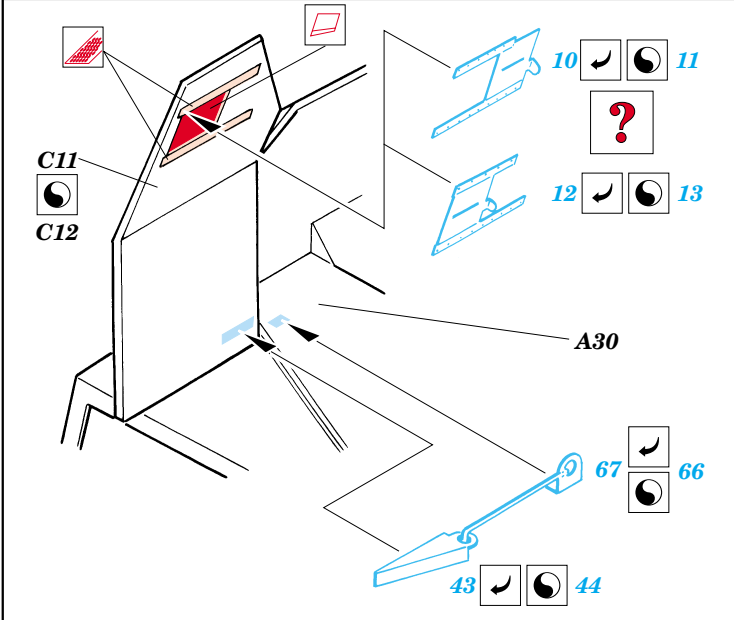

Print

ORIGINAL KIT PARTS
PŮVODNÍ DÍLY STAVEBNICE

PHOTO-ETCHED PARTS
LEPTANÉ DÍLY

PARTS TO BE REMOVED
DÍLY K ODSTRANĚNÍ

FILL
TMELIT

2 sets

Look for Express Mask XT 001, XT 002, XT 007, XT 008, XT 009, XT 021, XT 022, XT 023 for German Symbols and Insignias (not included in this set)