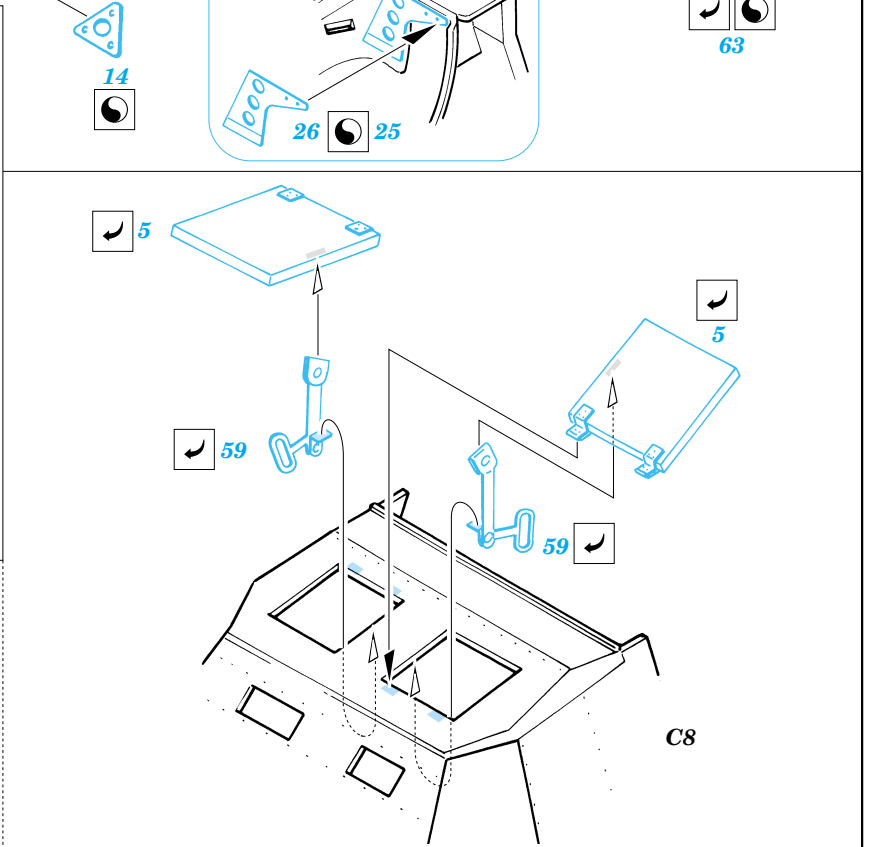

Print

ORIGINAL KIT PARTS
PŮVODNÍ DÍLY STAVEBNICE

PHOTO-ETCHED PARTS
LEPTANÉ DÍLY

PARTS TO BE REMOVED
DÍLY K ODSTRANĚNÍ

FILL
TMELIT

2 sets

Look for Express Mask XT 001, XT 002, XT 007, XT 008, XT 009, XT 021, XT 022, XT 023 for German Symbols and Insignias (not included in this set)