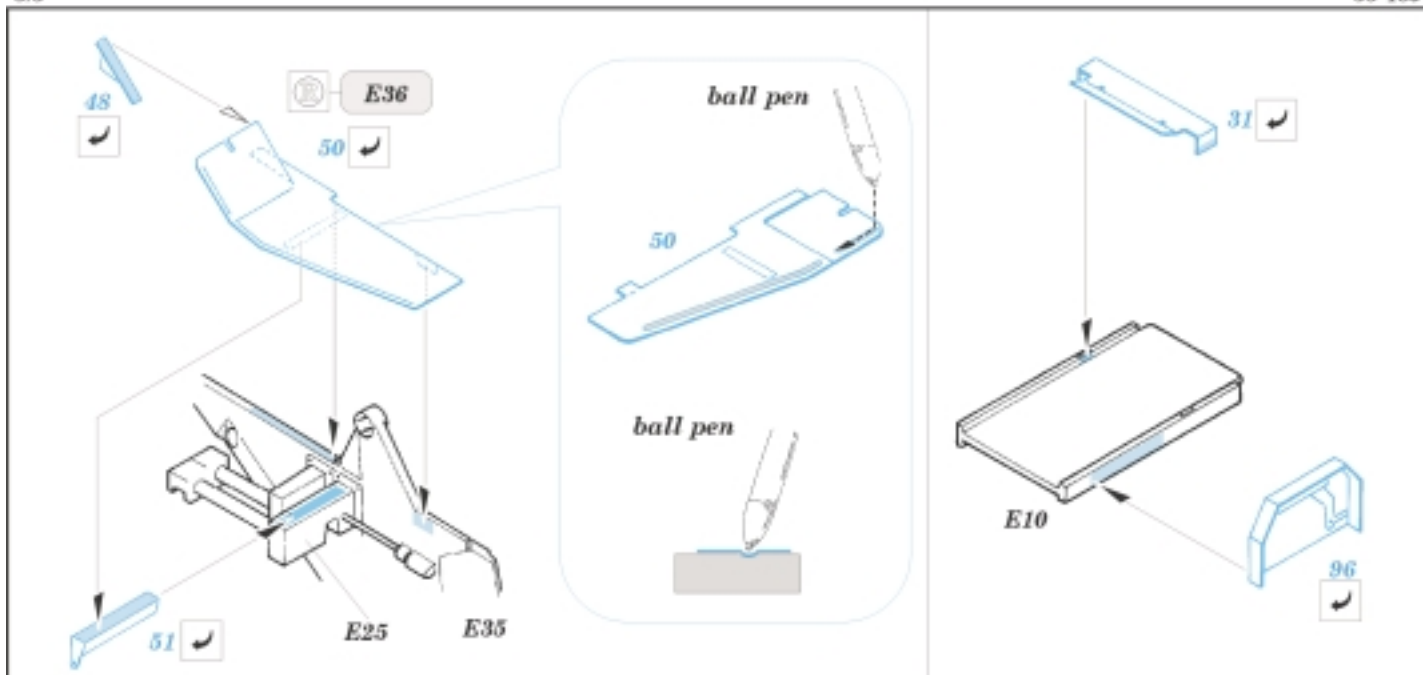

Print

ORIGINAL KIT PARTS
PŮVODNÍ DÍLY STAVEBNICE

PHOTO-ETCHED PARTS
LEPTANÉ DÍLY

PARTS TO BE REMOVED
DÍLY K ODSTRANĚNÍ

FILL
TMELIT

2 sets

Look for Express Mask XT 001, XT 002, XT 007, XT 008, XT 009, XT 021, XT 022, XT 023 for German Symbols and Insignias (not included in this set)