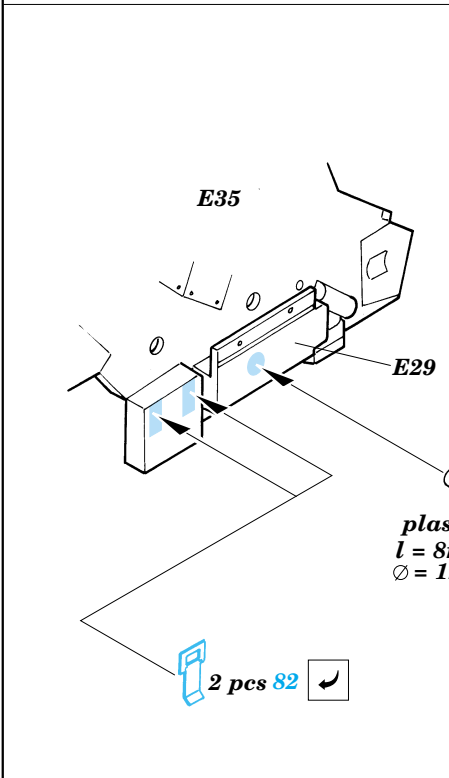

Sd.Kfz.7/2 3,7cm Flak 37

1/35 scale detail set for Tamiya No.35 144 kit • sada detailů pro model 1/35 Tamiya 35 144

eduard

35 489

- SYMETRICAL ASSEMBLY
SYMETRICKÁ MONTÁŽ
- REMOVE
ODSTRANIT
- BEND
OHNOUT
- REPLACE
NAHRADIT
- GRIND
OBROUSIT
- OPTION
VOLBA
- DRILL HOLE
VRTAT OTVOR

Print

ORIGINAL KIT PARTS
PŮVODNÍ DÍLY STAVEBNICE

PHOTO-ETCHED PARTS
LEPTANÉ DÍLY

PARTS TO BE REMOVED
DÍLY K ODSTRANĚNÍ

FILL
TMELIT

2 sets

Look for Express Mask XT 001, XT 002, XT 007, XT 008, XT 009, XT 021, XT 022, XT 023 for German Symbols and Insignias (not included in this set)