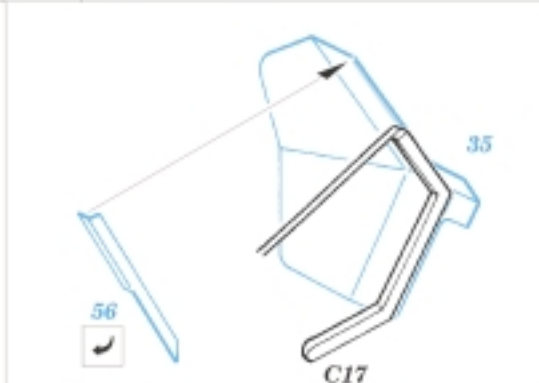

Sd.Kfz.7/2 3,7cm Flak 37

1/35 scale detail set for Tamiya No.35 144 kit • sada detailů pro model 1/35 Tamiya 35 144

eduard

35 489

- SYMETRICAL ASSEMBLY
SYMETRICKÁ MONTÁŽ
- REMOVE
ODSTRANIT
- BEND
OHNOUT
- REPLACE
NAHRADIT
- GRIND
OBROUSIT
- OPTION
VOLBA
- DRILL HOLE
VRTAT OTVOR

Print

ORIGINAL KIT PARTS
PŮVODNÍ DÍLY STAVEBNICE

PHOTO-ETCHED PARTS
LEPTANÉ DÍLY

PARTS TO BE REMOVED
DÍLY K ODSTRANĚNÍ

FILL
TMELIT

2 sets

Look for Express Mask XT 001, XT 002, XT 007, XT 008, XT 009, XT 021, XT 022, XT 023 for German Symbols and Insignias (not included in this set)