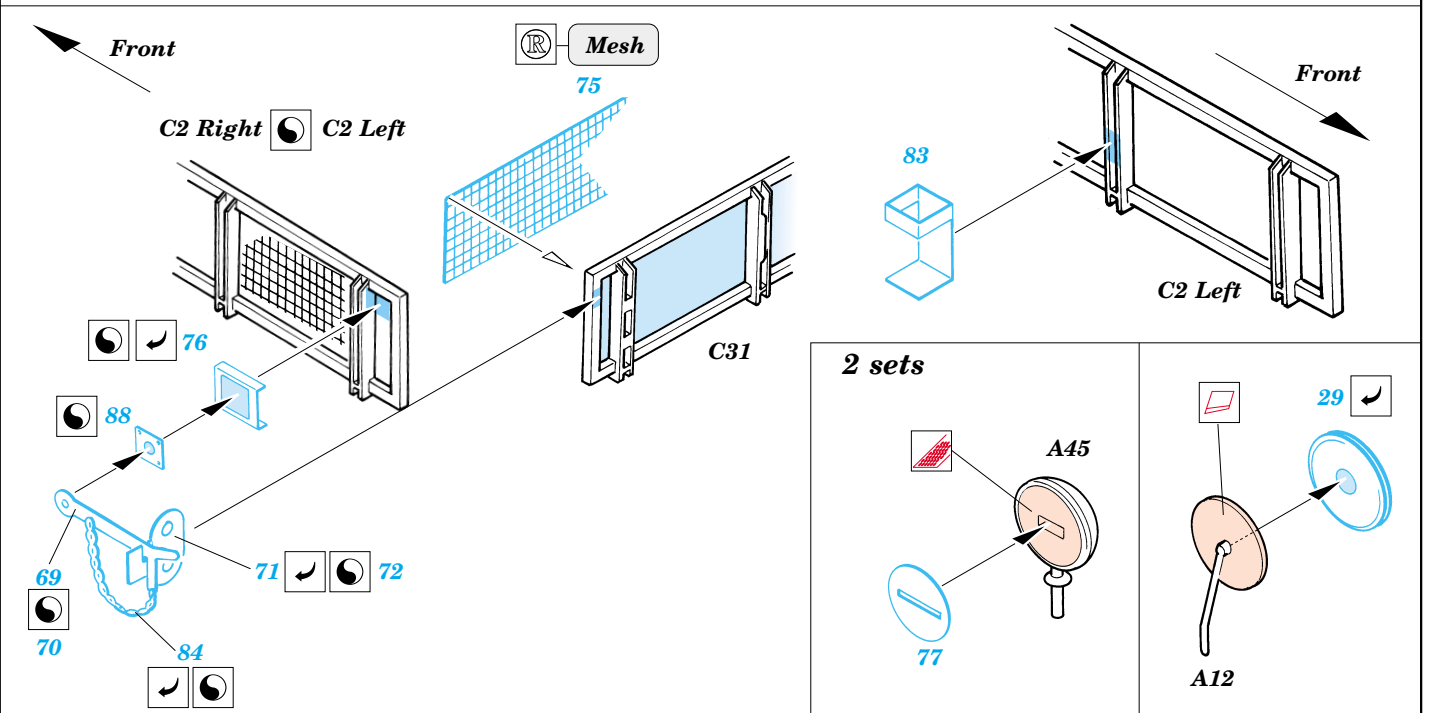

Print

ORIGINAL KIT PARTS
PŮVODNÍ DÍLY STAVEBNICE

PHOTO-ETCHED PARTS
LEPTANÉ DÍLY

PARTS TO BE REMOVED
DÍLY K ODSTRANĚNÍ

FILL
TMELIT

2 sets

Look for Express Mask XT 001, XT 002, XT 007, XT 008, XT 009, XT 021, XT 022, XT 023 for German Symbols and Insignias (not included in this set)