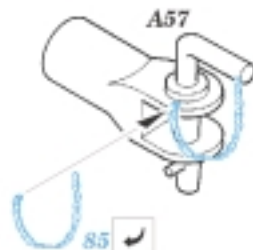

Sd.Kfz.7/2 3,7cm Flak 37

1/35 scale detail set for Tamiya No.35 144 kit • sada detailů pro model 1/35 Tamiya 35 144

eduard

35 489

- SYMETRICAL ASSEMBLY
SYMETRICKÁ MONTÁŽ
- REMOVE
ODSTRANIT
- BEND
OHNOUT
- REPLACE
NAHRADIT
- GRIND
OBROUSIT
- OPTION
VOLBA
- DRILL HOLE
VRTAT OTVOR

Print

ORIGINAL KIT PARTS
PŮVODNÍ DÍLY STAVEBNICE

PHOTO-ETCHED PARTS
LEPTANÉ DÍLY

PARTS TO BE REMOVED
DÍLY K ODSTRANĚNÍ

FILL
TMELIT

2 sets

Look for Express Mask XT 001, XT 002, XT 007, XT 008, XT 009, XT 021, XT 022, XT 023 for German Symbols and Insignias (not included in this set)