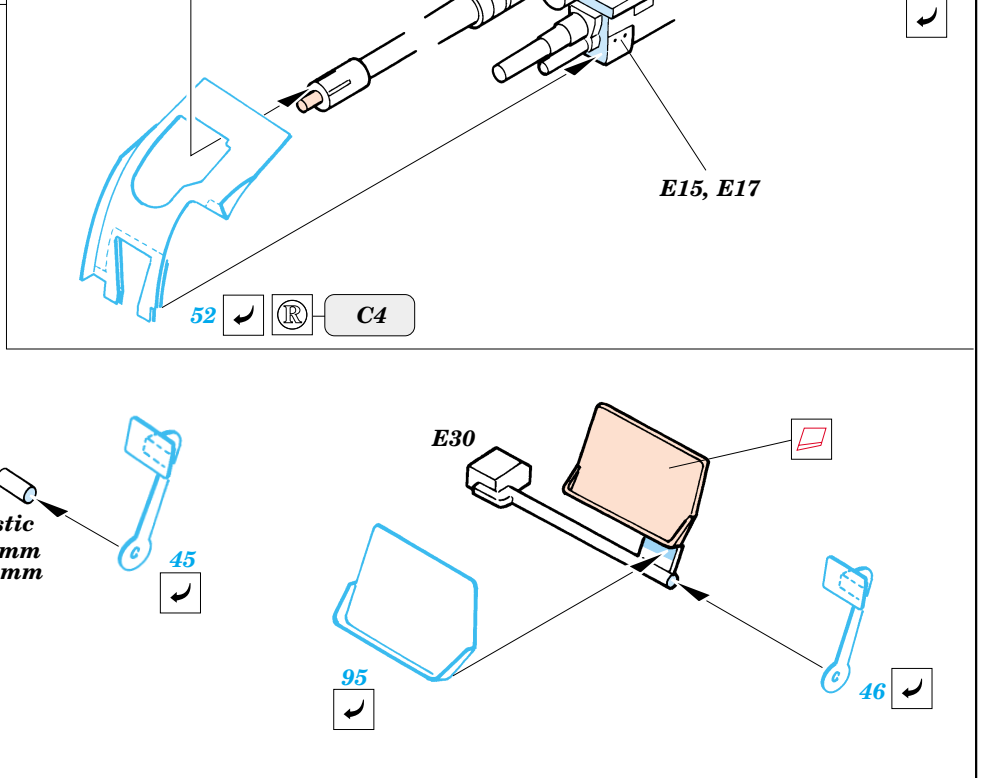

Print

ORIGINAL KIT PARTS
PŮVODNÍ DÍLY STAVEBNICE

PHOTO-ETCHED PARTS
LEPTANÉ DÍLY

PARTS TO BE REMOVED
DÍLY K ODSTRANĚNÍ

FILL
TMELIT

2 sets

Look for Express Mask XT 001, XT 002, XT 007, XT 008, XT 009, XT 021, XT 022, XT 023 for German Symbols and Insignias (not included in this set)