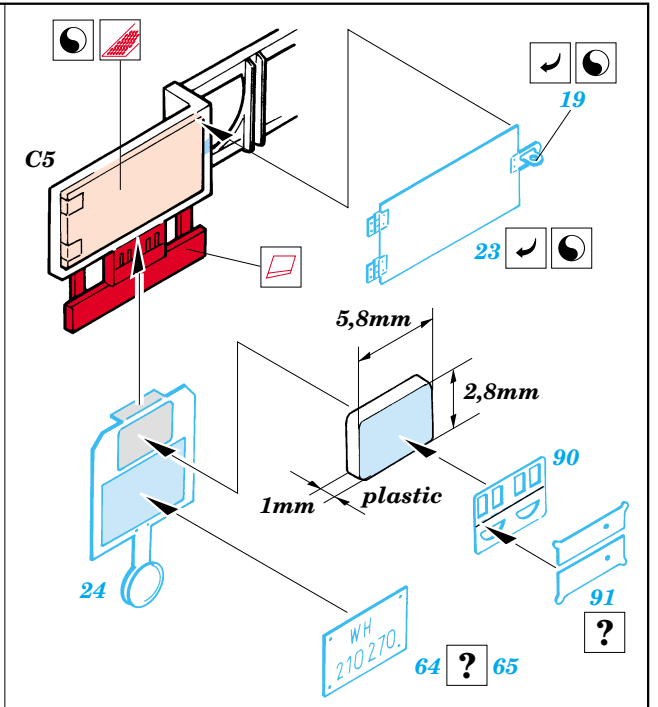

Sd.Kfz.7/2 3,7cm Flak 37

1/35 scale detail set for Tamiya No.35 144 kit • sada detailů pro model 1/35 Tamiya 35 144

eduard

35 489

- SYMETRICAL ASSEMBLY
SYMETRICKÁ MONTÁŽ
- REMOVE
ODSTRANIT
- BEND
OHNOUT
- REPLACE
NAHRADIT
- GRIND
OBROUSIT
- OPTION
VOLBA
- DRILL HOLE
VRTAT OTVOR

Print

ORIGINAL KIT PARTS
PŮVODNÍ DÍLY STAVEBNICE

PHOTO-ETCHED PARTS
LEPTANÉ DÍLY

PARTS TO BE REMOVED
DÍLY K ODSTRANĚNÍ

FILL
TMELIT

2 sets

Look for Express Mask XT 001, XT 002, XT 007, XT 008, XT 009, XT 021, XT 022, XT 023 for German Symbols and Insignias (not included in this set)