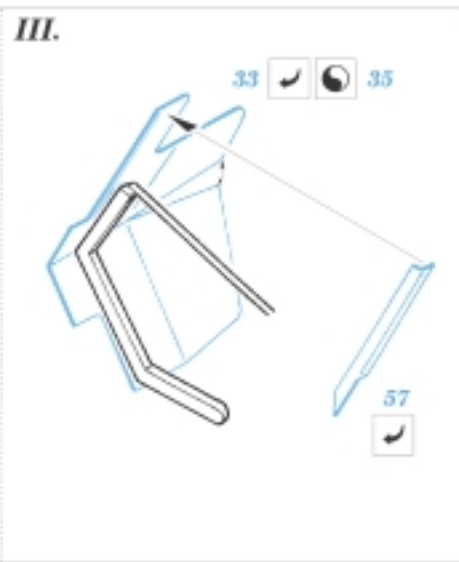

Sd.Kfz.7/2 3,7cm Flak 37

1/35 scale detail set for Tamiya No.35 144 kit • sada detailů pro model 1/35 Tamiya 35 144

eduard

35 489

- SYMETRICAL ASSEMBLY
SYMETRICKÁ MONTÁŽ
- REMOVE
ODSTRANIT
- BEND
OHNOUT
- REPLACE
NAHRADIT
- GRIND
OBROUSIT
- OPTION
VOLBA
- DRILL HOLE
VRTAT OTVOR

Print

ORIGINAL KIT PARTS
PŮVODNÍ DÍLY STAVEBNICE

PHOTO-ETCHED PARTS
LEPTANÉ DÍLY

PARTS TO BE REMOVED
DÍLY K ODSTRANĚNÍ

FILL
TMELIT

2 sets

Look for Express Mask XT 001, XT 002, XT 007, XT 008, XT 009, XT 021, XT 022, XT 023 for German Symbols and Insignias (not included in this set)