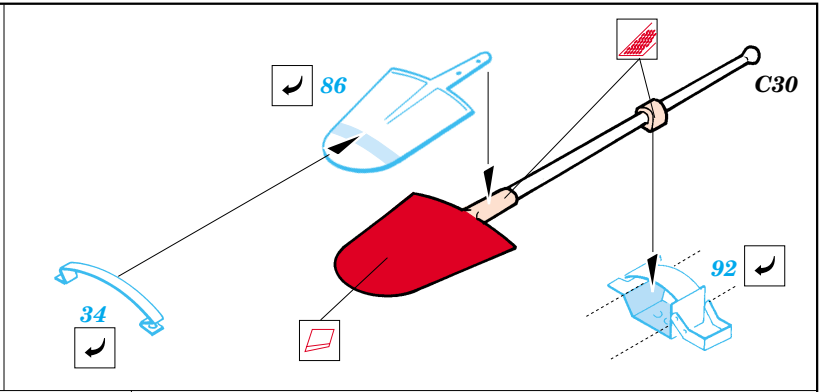

Print

ORIGINAL KIT PARTS
PŮVODNÍ DÍLY STAVEBNICE

PHOTO-ETCHED PARTS
LEPTANÉ DÍLY

PARTS TO BE REMOVED
DÍLY K ODSTRANĚNÍ

FILL
TMELIT

2 sets

Look for Express Mask XT 001, XT 002, XT 007, XT 008, XT 009, XT 021, XT 022, XT 023 for German Symbols and Insignias (not included in this set)