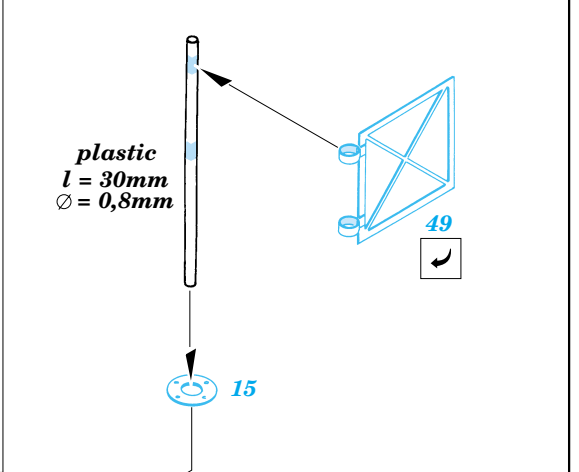

Sd.Kfz.7/2 3,7cm Flak 37

1/35 scale detail set for Tamiya No.35 144 kit • sada detailů pro model 1/35 Tamiya 35 144

eduard

35 489

- SYMETRICAL ASSEMBLY
SYMETRICKÁ MONTÁŽ
- REMOVE
ODSTRANIT
- BEND
OHNOUT
- REPLACE
NAHRADIT
- GRIND
OBROUSIT
- OPTION
VOLBA
- DRILL HOLE
VRTAT OTVOR

Print

ORIGINAL KIT PARTS
PŮVODNÍ DÍLY STAVEBNICE

PHOTO-ETCHED PARTS
LEPTANÉ DÍLY

PARTS TO BE REMOVED
DÍLY K ODSTRANĚNÍ

FILL
TMELIT

2 sets

Look for Express Mask XT 001, XT 002, XT 007, XT 008, XT 009, XT 021, XT 022, XT 023 for German Symbols and Insignias (not included in this set)