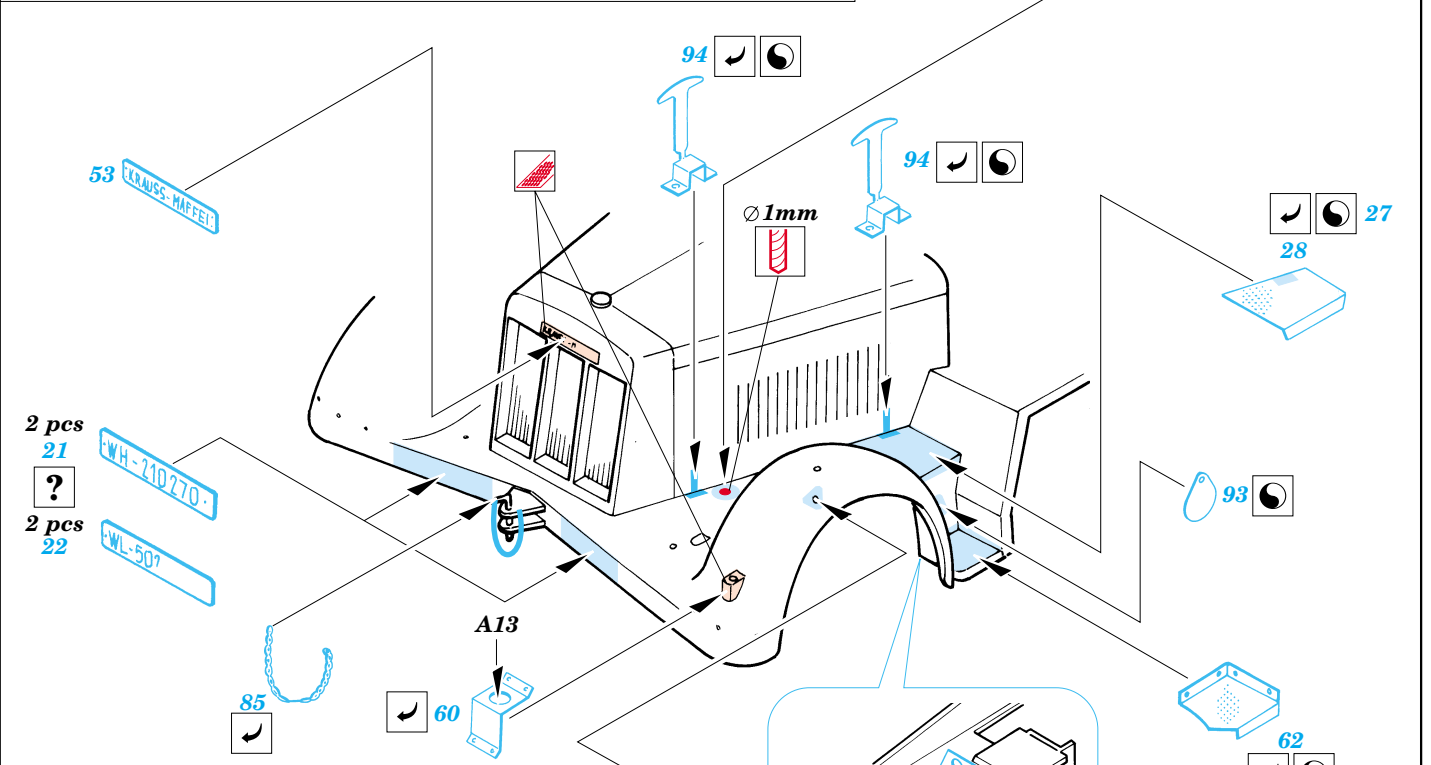

Print

ORIGINAL KIT PARTS
PŮVODNÍ DÍLY STAVEBNICE

PHOTO-ETCHED PARTS
LEPTANÉ DÍLY

PARTS TO BE REMOVED
DÍLY K ODSTRANĚNÍ

FILL
TMELIT

2 sets

Look for Express Mask XT 001, XT 002, XT 007, XT 008, XT 009, XT 021, XT 022, XT 023 for German Symbols and Insignias (not included in this set)