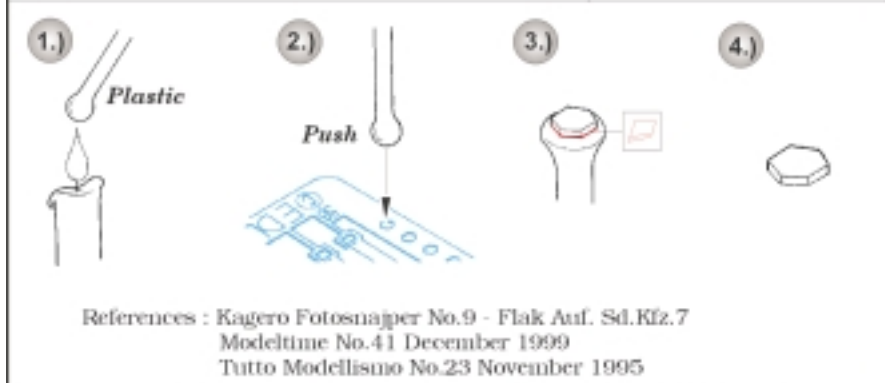

Print

ORIGINAL KIT PARTS
PŮVODNÍ DÍLY STAVEBNICE

PHOTO-ETCHED PARTS
LEPTANÉ DÍLY

PARTS TO BE REMOVED
DÍLY K ODSTRANĚNÍ

FILL
TMELIT

2 sets

Look for Express Mask XT 001, XT 002, XT 007, XT 008, XT 009, XT 021, XT 022, XT 023 for German Symbols and Insignias (not included in this set)