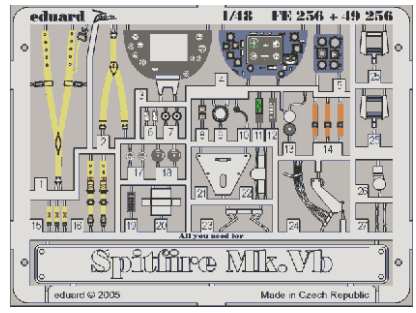

# Spitfire Mk.Vb

**FE256**

1/48 scale detail set for Tamiya kit • sada detailů pro model Tamiya 1/48

*FILM*

- SYMMETRICAL ASSEMBLY  
SYMETRICKÁ MONTÁŽ
- REMOVE  
ODSTRANIT
- BEND  
OHNOUT
- REPLACE  
NAHRADIT
- GRIND  
OBROUSIT
- OPTION  
VOLBA

**ORIGINAL KIT PARTS**  
PŮVODNÍ DÍLY STAVEBNICE

**PHOTO-ETCHED PARTS**  
LEPTANÉ DÍLY

**PARTS TO BE REMOVED**  
DÍLY K ODSTRANĚNÍ

**FILL**  
TMELIT

**REFERENCES:**  
Aero Detail # 8 - Spitfire Mk.I- V  
Aero Team # 2 - Spitfire Mk.V