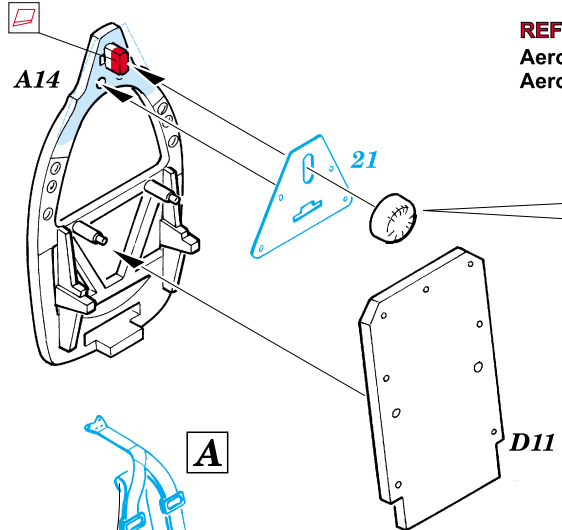

# Spitfire Mk.Vb

**FE256**

1/48 scale detail set for Tamiya kit • sada detailů pro model Tamiya 1/48

*FILM*

- SYMMETRICAL ASSEMBLY  
SYMETRICKÁ MONTÁŽ
- REMOVE  
ODSTRANIT
- BEND  
OHNOUT
- REPLACE  
NAHRADIT
- GRIND  
OBROUSIT
- OPTION  
VOLBA

**ORIGINAL KIT PARTS**  
PŮVODNÍ DÍLY STAVEBNICE

**PHOTO-ETCHED PARTS**  
LEPTANÉ DÍLY

**PARTS TO BE REMOVED**  
DÍLY K ODSTRANĚNÍ

**FILL**  
TMELIT

**REFERENCES:**  
Aero Detail # 8 - Spitfire Mk.I- V  
Aero Team # 2 - Spitfire Mk.V