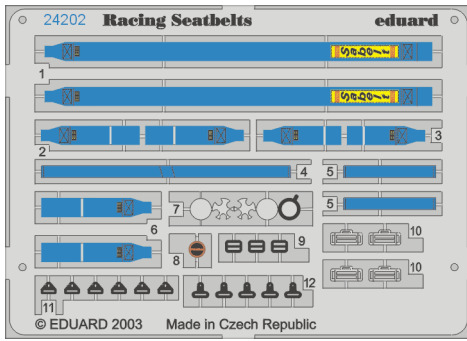

# Sabelt 6 points Blue

1/24 scale detail set • sada detailů pro model 1/24

eduard

24 202

- APPLY EXPRESS MASK AND PAINT BEFORE GLUING  
POUŽIT EXPRESS MASK NABARVIT PŘED SLEPENÍM
- SYMMETRICAL ASSEMBLY  
SYMETRICKÁ MONTÁŽ
- REMOVE  
ODSTRANIT
- GRIND  
OBROUSIT
- DRILL HOLE  
VRTAT OTVOR
- BEND  
OHNOUT
- OPTION  
VOLBA
- REPLACE  
NAHRADIT

  ORIGINAL KIT PARTS  
PŮVODNÍ DÍLY STAVEBNICE
   PHOTO-ETCHED PARTS  
LEPTANÉ DÍLY
   PARTS TO BE REMOVED  
DÍLY K ODSTRANĚNÍ
   FILL  
TMELIT

**A** 2 pcs.

**I.**

**II.**

**III.**

**B**

**I.**

**II.**