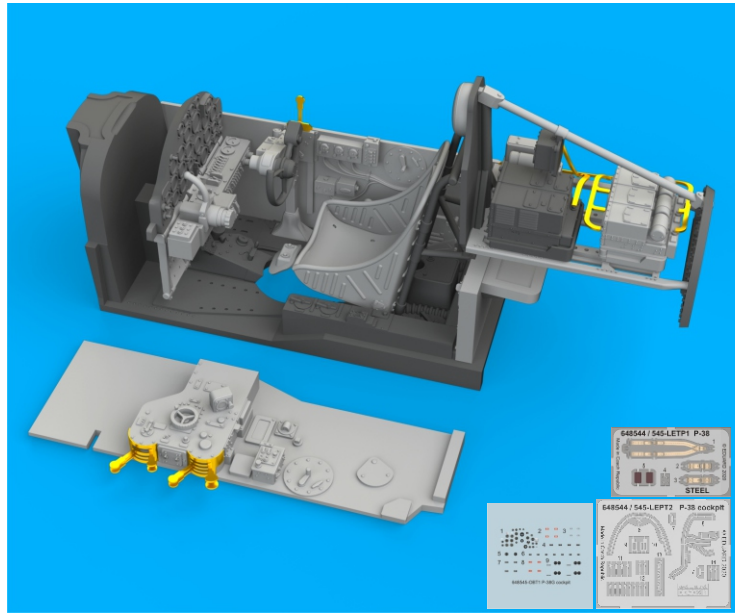

648 545 P-38G cockpit

for Tamiya kit - pro stavebnici Tamiya

1/48 scale

648 545 P-38G cockpit

for Tamiya kit - pro stavebnici Tamiya

1/48

COLOURS			
GSI Creos (GUNZE)		Mr.METAL COLOR	
AQUEOUS	Mr.COLOR		
H 8	C 8	SILVER	
H 12	C 33	FLAT BLACK	
H 13	C 3	RED	
H 47	C 41	RED BROWN	
H 51	C 11	LIGHT GULL GRAY	
H 58	C 27	INTERIOR GREEN	
		MC213	STAINLESS

This product contains metal and resin detail parts for upgrading scale plastic models. When selecting this set make sure that it is for the kit mentioned in product name as these sets are made specifically for that kit. When upgrading the model some cutting or corrections may be necessary for parts to fit accurately. **WARNING!** This set contains small and sharp parts. Work carefully in a ventilated and well-lit room. Safety glasses are recommended. This product is not suitable for children below 14 years of age.

Tento výrobek obsahuje leptané a odlévané detaily pro úpravu a vylepšení plastického modelu. Při výběru sady kovových detailů zkontrolujte, zda je určena pro model, který chcete upravit. Model, pro který je sada určena, je uveden u názvu výrobku. Pro přesnou aplikaci kovových a odlévaných dílů může být zapotřebí upravit díly upravovaného modelu. **POZOR!** Sada obsahuje malé ostré díly. Pracujte ve větrané a dobře osvětlené místnosti. Doporučujeme použití ochranných brýlí. Tento výrobek není vhodný pro děti mladší 14 let.