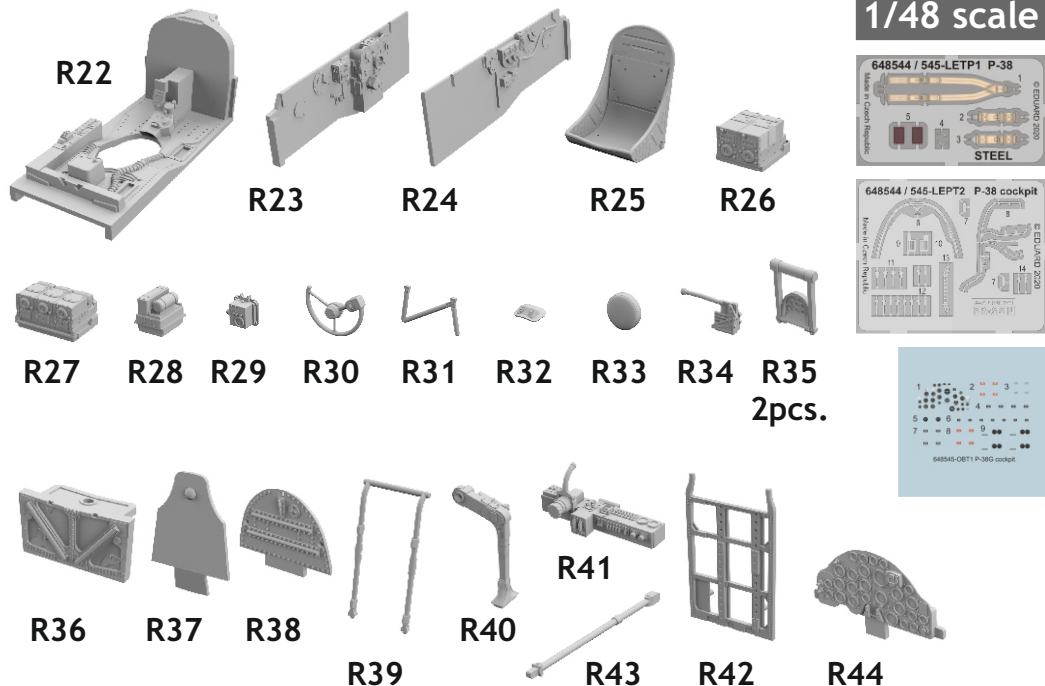

648 545 P-38G cockpit

for Tamiya kit - pro stavebnici Tamiya

1/48 scale

648 545 P-38G cockpit

for Tamiya kit - pro stavebnici Tamiya

1/48

COLOURS			
GSI Creos (GUNZE)		Mr.METAL COLOR	
AQUEOUS	Mr.COLOR		
H 8	C 8	SILVER	
H 12	C 33	FLAT BLACK	
H 13	C 3	RED	
H 47	C 41	RED BROWN	
H 51	C 11	LIGHT GULL GRAY	
H 58	C 27	INTERIOR GREEN	
		MC213	STAINLESS

This product contains metal and resin detail parts for upgrading scale plastic models. When selecting this set make sure that it is for the kit mentioned in product name as these sets are made specifically for that kit. When upgrading the model some cutting or corrections may be necessary for parts to fit accurately. **WARNING!** This set contains small and sharp parts. Work carefully in a ventilated and well-lit room. Safety glasses are recommended. This product is not suitable for children below 14 years of age.

Tento výrobek obsahuje leptané a odlévané detaily pro úpravu a vylepšení plastického modelu. Při výběru sady kovových detailů zkontrolujte, zda je určena pro model, který chcete upravit. Model, pro který je sada určena, je uveden u názvu výrobku. Pro přesnou aplikaci kovových a odlévaných dílů může být zapotřebí upravit díly upravovaného modelu. **POZOR!** Sada obsahuje malé ostré díly. Pracujte ve větrané a dobře osvětlené místnosti. Doporučujeme použití ochranných brýlí. Tento výrobek není vhodný pro děti mladší 14 let.

plastic parts

14