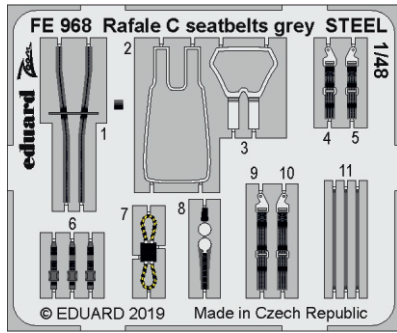

**zoom** **Rafale C seatbelts grey STEEL**

eduard

**FE 968**

**1/48**

detail set for 1/48 REVELL kit • sada detailů pro stavebnici 1/48 REVELL

- APPLY EXPRESS MASK AND PAINT BEFORE GLUING  
POUŽIT EXPRESS MASK NABARVIT PŘED SLEPENÍM
- SYMMETRICAL ASSEMBLY  
SYMETRICKÁ MONTÁŽ
- REMOVE  
ODSTRANIT
- GRIND  
OBROUSIT
- DRILL HOLE  
VRTAT OTVOR
- BEND  
OHNOUT
- OPTION  
VOLBA
- REPLACE  
NAHRADIT
- 1** COLORED ETCHED PARTS  
LEPTANÉ BAREVNÉ DÍLY
- 1** ETCHED PARTS  
LEPTANÉ NEBAREVNÉ DÍLY
- 1** ORIGINAL KIT PARTS  
PŮVODNÍ DÍLY STAVEBNICE

ORIGINAL KIT PARTS  
PŮVODNÍ DÍLY STAVEBNICE

PHOTO-ETCHED PARTS  
LEPTANÉ DÍLY

PARTS TO BE REMOVED  
DÍLY K ODSTRANĚNÍ

FILL  
TMELIT