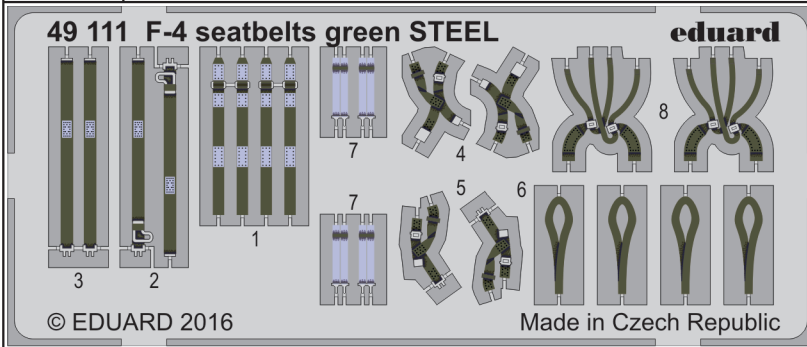

# F-4 seatbelts green STEEL

detail set for 1/48 kit • sada detailů pro stavebnici 1/48

eduard

49 111

- APPLY EXPRESS MASK AND PAINT BEFORE GLUING  
POUŽIT EXPRESS MASK NABARVIT PŘED SLEPENÍM
- SYMMETRICAL ASSEMBLY  
SYMETRICKÁ MONTÁŽ
- REMOVE  
ODSTRANIT
- GRIND  
OBROUSIT
- DRILL HOLE  
VRTAT OTVOR
- 1 COLORED ETCHED PARTS  
LEPTANÉ BAREVNÉ DÍLY
- 1 ETCHED PARTS  
LEPTANÉ NEBAREVNÉ DÍLY
- 1 ORIGINAL KIT PARTS  
PŮVODNÍ DÍLY STAVEBNICE
- BEND  
OHNOUT
- ? OPTION  
VOLBA
- REPLACE  
NAHRADIT

ORIGINAL KIT PARTS  
PŮVODNÍ DÍLY STAVEBNICE

PHOTO-ETCHED PARTS  
LEPTANÉ DÍLY

PARTS TO BE REMOVED  
DÍLY K ODSTRANĚNÍ

FILL  
TMELIT