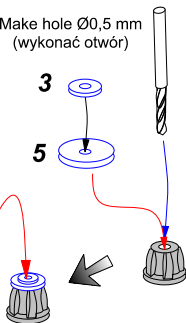

Make hole $\varnothing 0,5$ mm
(wykonać otwór)

3

5