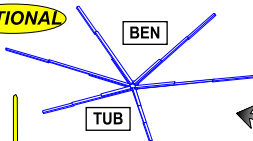

German aerials set for command tanks 1,4m; 1,8m & 2m

Zestaw niemieckich anten do czołgów dowodzenia
1/35 scale update

ABER®

R-30

WWW.ABER.NET.PL

Made in Poland © 2009

Use Cyanoacryl glue
kleić klejami cyjanoakrylowymi

1,4m Antenna

OPTIONAL

OPTIONAL

Make hole $\varnothing 0,5$ mm
(wykonać otwór)

3

5

WARNING

OSTRZEŻENIE

1

TUB

4