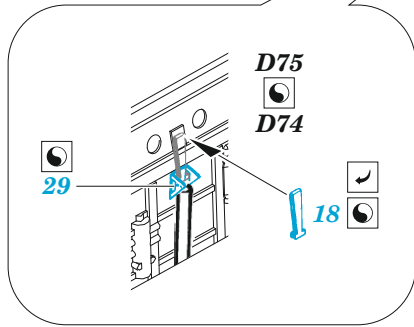

# MiG-21PF

eduard

72 699

1/72

detail set for 1/72 EDUARD kit • sada detailů pro stavebnici 1/72 EDUARD

- APPLY EXPRESS MASK AND PAINT BEFORE GLUING  
POUŽIT EXPRESS MASK NABARVIT PŘED SLEPENÍM
- SYMMETRICAL ASSEMBLY  
SYMETRICKÁ MONTÁŽ
- REMOVE  
ODSTRANIT
- GRIND  
OBROUSIT
- DRILL HOLE  
VRTAT OTVOR
- BEND  
OHNOUT
- OPTION  
VOLBA
- REPLACE  
NAHRADIT
- COLORED ETCHED PARTS  
LEPTANÉ BAREVNÉ DÍLY
- ETCHED PARTS  
LEPTANÉ NEBAREVNÉ DÍLY
- ORIGINAL KIT PARTS  
PŮVODNÍ DÍLY STAVEBNICE

ORIGINAL KIT PARTS  
PŮVODNÍ DÍLY STAVEBNICE

PHOTO-ETCHED PARTS  
LEPTANÉ DÍLY

PARTS TO BE REMOVED  
DÍLY K ODSTRANĚNÍ

FILL  
TMELIT

2 pcs.

C13, C18, C4, C52

2 pcs.

2 pcs.