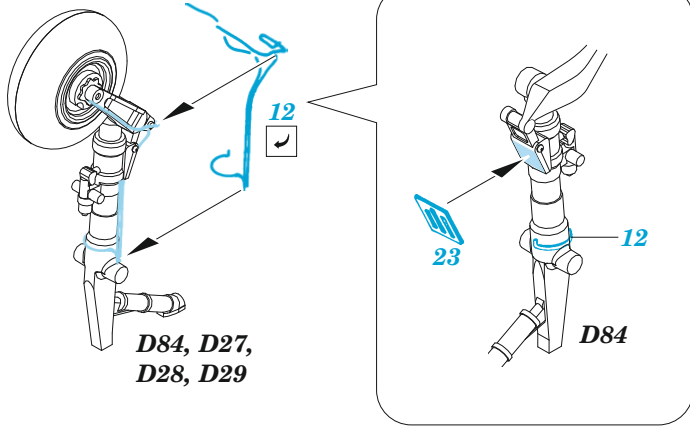

# MiG-21PF

eduard

72 699

1/72

detail set for 1/72 EDUARD kit • sada detailů pro stavebnici 1/72 EDUARD

- APPLY EXPRESS MASK AND PAINT BEFORE GLUING  
POUŽIT EXPRESS MASK NABARVIT PŘED SLEPENÍM
- SYMMETRICAL ASSEMBLY  
SYMETRICKÁ MONTÁŽ
- REMOVE  
ODSTRANIT
- GRIND  
OBROUSIT
- DRILL HOLE  
VRTAT OTVOR
- BEND  
OHNOUT
- OPTION  
VOLBA
- REPLACE  
NAHRADIT
- COLORED ETCHED PARTS  
LEPTANÉ BAREVNÉ DÍLY
- ETCHED PARTS  
LEPTANÉ NEBAREVNÉ DÍLY
- ORIGINAL KIT PARTS  
PŮVODNÍ DÍLY STAVEBNICE

ORIGINAL KIT PARTS  
PŮVODNÍ DÍLY STAVEBNICE

PHOTO-ETCHED PARTS  
LEPTANÉ DÍLY

PARTS TO BE REMOVED  
DÍLY K ODSTRANĚNÍ

FILL  
TMELIT

2 pcs.

C13, C18, C4, C52

2 pcs.

2 pcs.