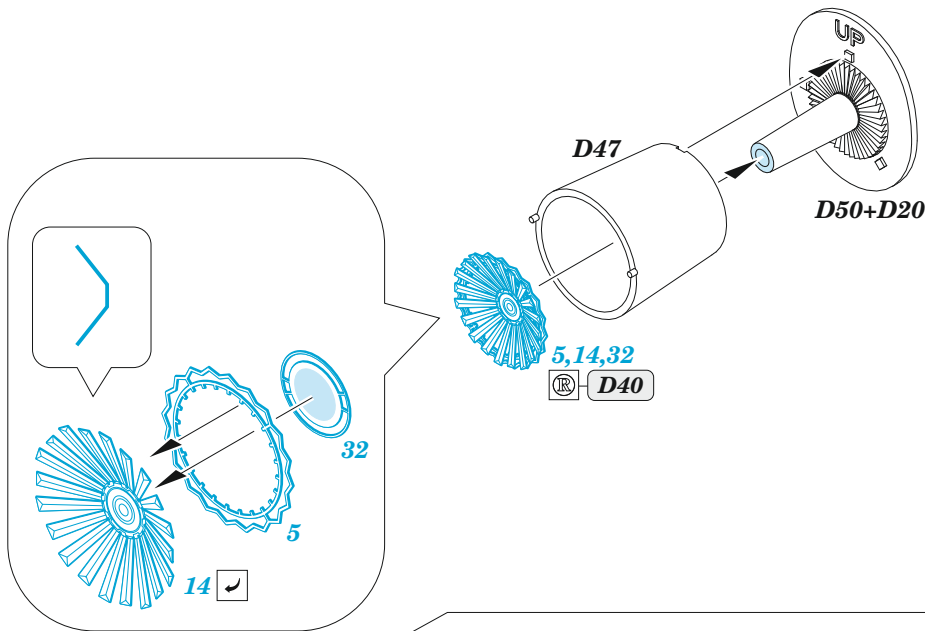

# MiG-21PF

eduard

72 699

1/72

detail set for 1/72 EDUARD kit • sada detailů pro stavebnici 1/72 EDUARD

- APPLY EXPRESS MASK AND PAINT BEFORE GLUING  
POUŽIT EXPRESS MASK NABARVIT PŘED SLEPENÍM
- SYMMETRICAL ASSEMBLY  
SYMETRICKÁ MONTÁŽ
- REMOVE  
ODSTRANIT
- GRIND  
OBROUSIT
- DRILL HOLE  
VRTAT OTVOR
- BEND  
OHNOUT
- OPTION  
VOLBA
- REPLACE  
NAHRADIT
- COLORED ETCHED PARTS  
LEPTANÉ BAREVNÉ DÍLY
- ETCHED PARTS  
LEPTANÉ NEBAREVNÉ DÍLY
- ORIGINAL KIT PARTS  
PŮVODNÍ DÍLY STAVEBNICE

ORIGINAL KIT PARTS  
PŮVODNÍ DÍLY STAVEBNICE

PHOTO-ETCHED PARTS  
LEPTANÉ DÍLY

PARTS TO BE REMOVED  
DÍLY K ODSTRANĚNÍ

FILL  
TMELIT

2 pcs.

C13, C18, C4, C52

2 pcs.

2 pcs.