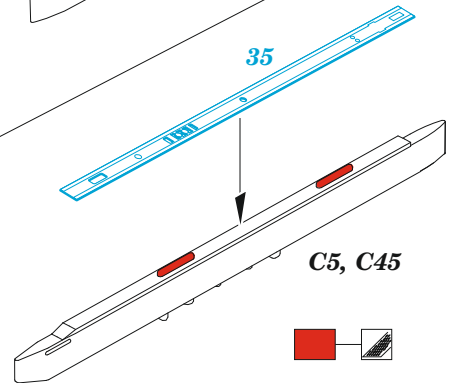

ORIGINAL KIT PARTS  
PŮVODNÍ DÍLY STAVEBNICE

PHOTO-ETCHED PARTS  
LEPTANÉ DÍLY

PARTS TO BE REMOVED  
DÍLY K ODSTRANĚNÍ

FILL  
TMELIT

2 pcs.

C13, C18, C4, C52

2 pcs.

2 pcs.