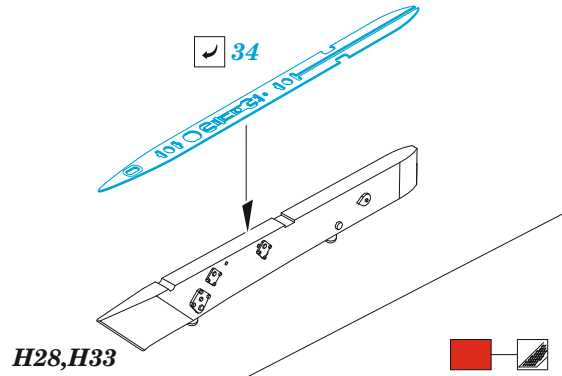

ORIGINAL KIT PARTS  
PŮVODNÍ DÍLY STAVEBNICE

PHOTO-ETCHED PARTS  
LEPTANÉ DÍLY

PARTS TO BE REMOVED  
DÍLY K ODSTRANĚNÍ

FILL  
TMELIT

2 pcs.

C13, C18, C4, C52

2 pcs.

2 pcs.