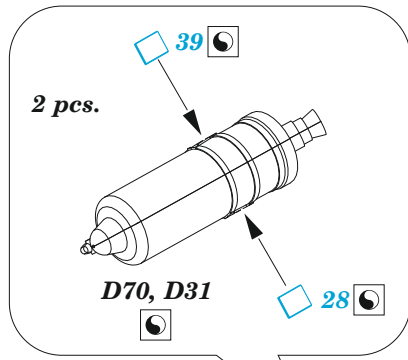

ORIGINAL KIT PARTS  
PŮVODNÍ DÍLY STAVEBNICE

PHOTO-ETCHED PARTS  
LEPTANÉ DÍLY

PARTS TO BE REMOVED  
DÍLY K ODSTRANĚNÍ

FILL  
TMELIT

2 pcs.

C13, C18, C4, C52

2 pcs.

2 pcs.