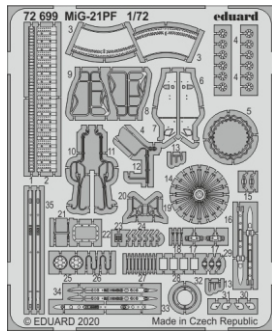

# MiG-21PF

eduard

72 699

1/72

detail set for 1/72 EDUARD kit • sada detailů pro stavebnici 1/72 EDUARD

- APPLY EXPRESS MASK AND PAINT BEFORE GLUING  
POUŽIT EXPRESS MASK NABARVIT PŘED SLEPENÍM
- SYMMETRICAL ASSEMBLY  
SYMETRICKÁ MONTÁŽ
- REMOVE  
ODSTRANIT
- GRIND  
OBROUSIT
- DRILL HOLE  
VRTAT OTVOR
- BEND  
OHNOUT
- OPTION  
VOLBA
- REPLACE  
NAHRADIT
- COLORED ETCHED PARTS  
LEPTANÉ BAREVNÉ DÍLY
- ETCHED PARTS  
LEPTANÉ NEBAREVNÉ DÍLY
- ORIGINAL KIT PARTS  
PŮVODNÍ DÍLY STAVEBNICE

ORIGINAL KIT PARTS  
PŮVODNÍ DÍLY STAVEBNICE

PHOTO-ETCHED PARTS  
LEPTANÉ DÍLY

PARTS TO BE REMOVED  
DÍLY K ODSTRANĚNÍ

FILL  
TMELIT

2 pcs.

C13, C18, C4, C52

2 pcs.

2 pcs.