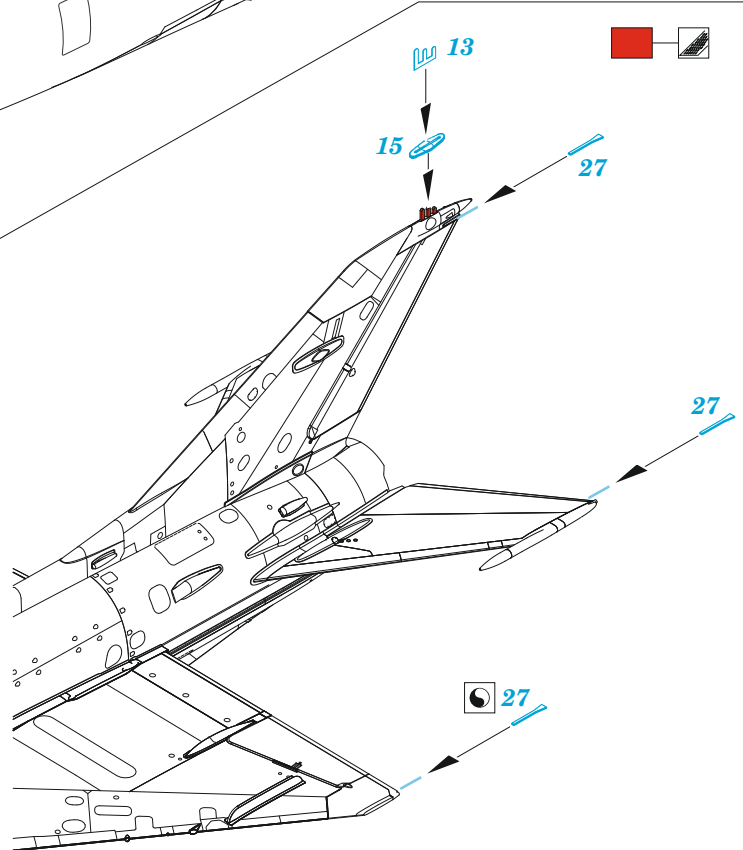

# MiG-21PF

eduard

72 699

1/72

detail set for 1/72 EDUARD kit • sada detailů pro stavebnici 1/72 EDUARD

- APPLY EXPRESS MASK AND PAINT BEFORE GLUING  
POUŽIT EXPRESS MASK NABARVIT PŘED SLEPENÍM
- SYMMETRICAL ASSEMBLY  
SYMETRICKÁ MONTÁŽ
- REMOVE  
ODSTRANIT
- GRIND  
OBROUSIT
- DRILL HOLE  
VRTAT OTVOR
- BEND  
OHNOUT
- OPTION  
VOLBA
- REPLACE  
NAHRADIT
- COLORED ETCHED PARTS  
LEPTANÉ BAREVNÉ DÍLY
- ETCHED PARTS  
LEPTANÉ NEBAREVNÉ DÍLY
- ORIGINAL KIT PARTS  
PŮVODNÍ DÍLY STAVEBNICE

ORIGINAL KIT PARTS  
PŮVODNÍ DÍLY STAVEBNICE

PHOTO-ETCHED PARTS  
LEPTANÉ DÍLY

PARTS TO BE REMOVED  
DÍLY K ODSTRANĚNÍ

FILL  
TMELIT

2 pcs.

C13, C18, C4, C52

2 pcs.

2 pcs.