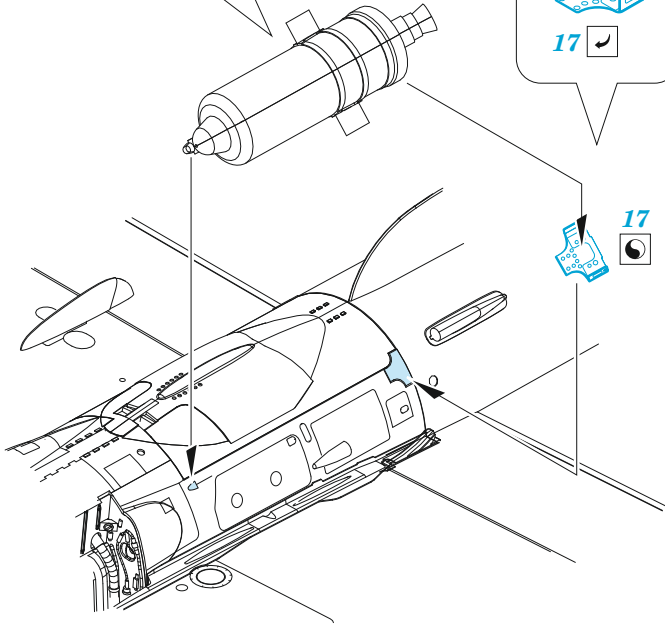

ORIGINAL KIT PARTS  
PŮVODNÍ DÍLY STAVEBNICE

PHOTO-ETCHED PARTS  
LEPTANÉ DÍLY

PARTS TO BE REMOVED  
DÍLY K ODSTRANĚNÍ

FILL  
TMELIT

2 pcs.

C13, C18, C4, C52

2 pcs.

2 pcs.