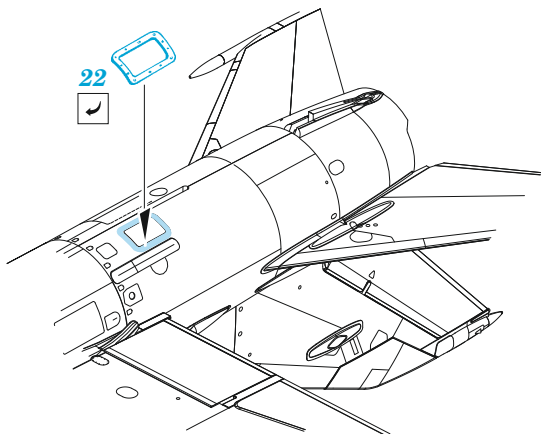

# MiG-21PF

eduard

72 699

1/72

detail set for 1/72 EDUARD kit • sada detailů pro stavebnici 1/72 EDUARD

- APPLY EXPRESS MASK AND PAINT BEFORE GLUING  
POUŽIT EXPRESS MASK NABARVIT PŘED SLEPENÍM
- SYMMETRICAL ASSEMBLY  
SYMETRICKÁ MONTÁŽ
- REMOVE  
ODSTRANIT
- GRIND  
OBROUSIT
- DRILL HOLE  
VRTAT OTVOR
- BEND  
OHNOUT
- OPTION  
VOLBA
- REPLACE  
NAHRADIT
- COLORED ETCHED PARTS  
LEPTANÉ BAREVNÉ DÍLY
- ETCHED PARTS  
LEPTANÉ NEBAREVNÉ DÍLY
- ORIGINAL KIT PARTS  
PŮVODNÍ DÍLY STAVEBNICE

ORIGINAL KIT PARTS  
PŮVODNÍ DÍLY STAVEBNICE

PHOTO-ETCHED PARTS  
LEPTANÉ DÍLY

PARTS TO BE REMOVED  
DÍLY K ODSTRANĚNÍ

FILL  
TMELIT

2 pcs.

C13, C18, C4, C52

2 pcs.

2 pcs.