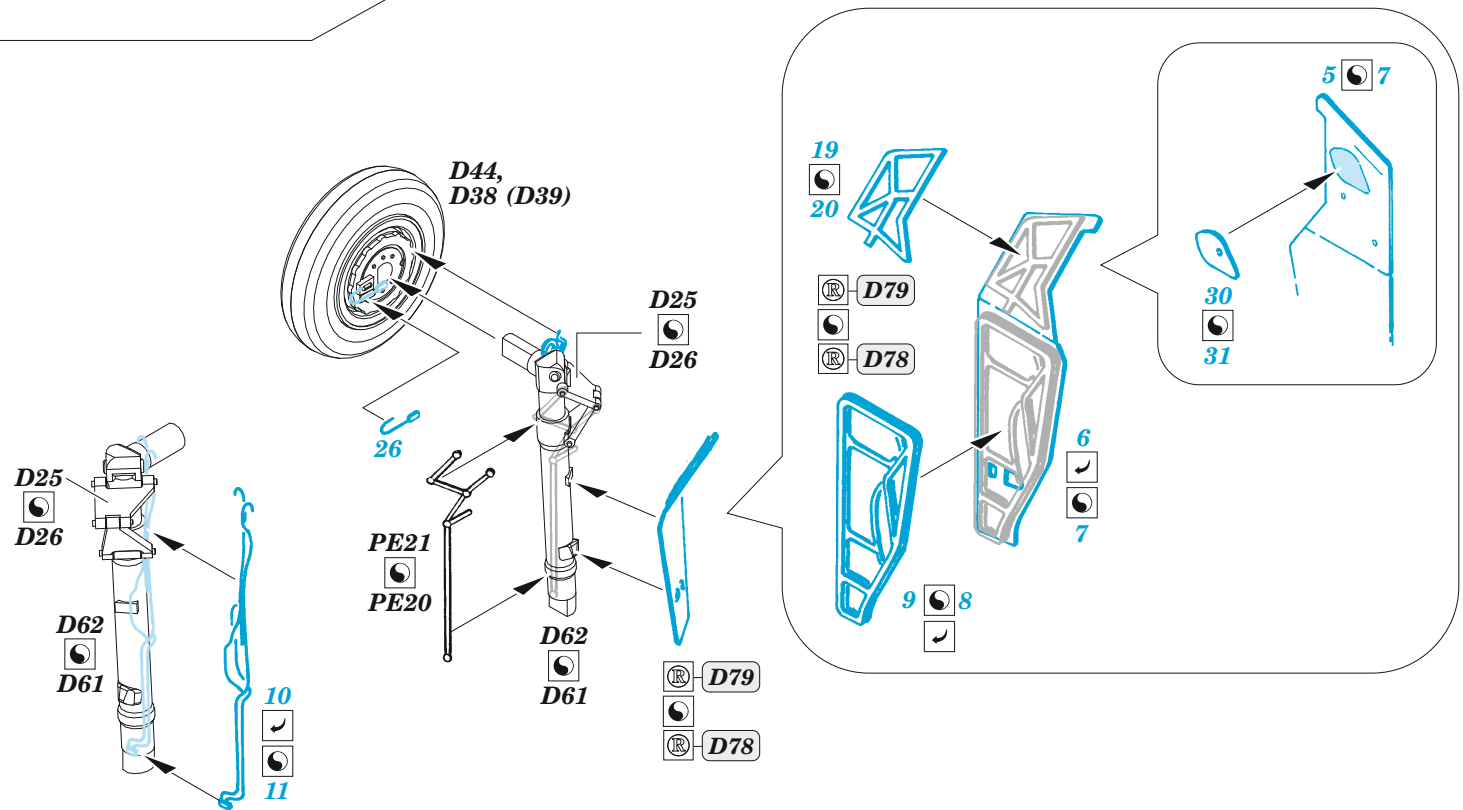

# MiG-21PF

eduard

72 699

1/72

detail set for 1/72 EDUARD kit • sada detailů pro stavebnici 1/72 EDUARD

- APPLY EXPRESS MASK AND PAINT BEFORE GLUING  
POUŽIT EXPRESS MASK NABARVIT PŘED SLEPENÍM
- SYMMETRICAL ASSEMBLY  
SYMETRICKÁ MONTÁŽ
- REMOVE  
ODSTRANIT
- GRIND  
OBROUSIT
- DRILL HOLE  
VRTAT OTVOR
- BEND  
OHNOUT
- OPTION  
VOLBA
- REPLACE  
NAHRADIT
- COLORED ETCHED PARTS  
LEPTANÉ BAREVNÉ DÍLY
- ETCHED PARTS  
LEPTANÉ NEBAREVNÉ DÍLY
- ORIGINAL KIT PARTS  
PŮVODNÍ DÍLY STAVEBNICE

ORIGINAL KIT PARTS  
PŮVODNÍ DÍLY STAVEBNICE

PHOTO-ETCHED PARTS  
LEPTANÉ DÍLY

PARTS TO BE REMOVED  
DÍLY K ODSTRANĚNÍ

FILL  
TMELIT

2 pcs.

C13, C18, C4, C52

2 pcs.

2 pcs.