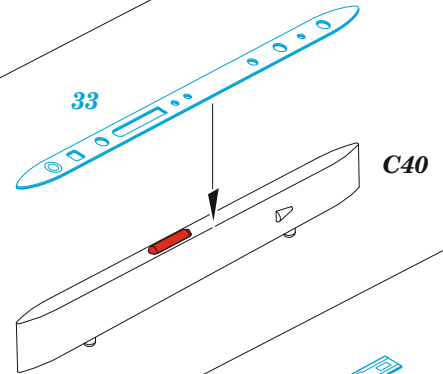

ORIGINAL KIT PARTS  
PŮVODNÍ DÍLY STAVEBNICE

PHOTO-ETCHED PARTS  
LEPTANÉ DÍLY

PARTS TO BE REMOVED  
DÍLY K ODSTRANĚNÍ

FILL  
TMELIT

2 pcs.

C13, C18, C4, C52

2 pcs.

2 pcs.