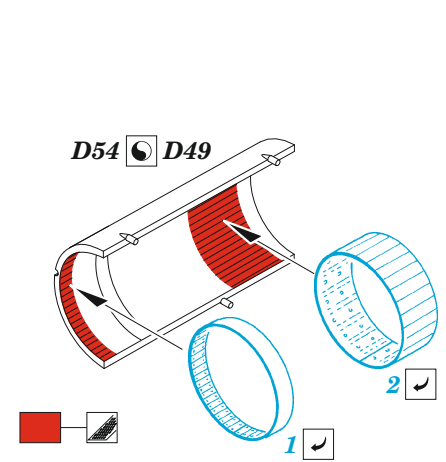

# MiG-21PF

eduard

72 699

1/72

detail set for 1/72 EDUARD kit • sada detailů pro stavebnici 1/72 EDUARD

- APPLY EXPRESS MASK AND PAINT BEFORE GLUING  
POUŽIT EXPRESS MASK NABARVIT PŘED SLEPENÍM
- SYMMETRICAL ASSEMBLY  
SYMETRICKÁ MONTÁŽ
- REMOVE  
ODSTRANIT
- GRIND  
OBROUSIT
- DRILL HOLE  
VRTAT OTVOR
- BEND  
OHNOUT
- OPTION  
VOLBA
- REPLACE  
NAHRADIT
- COLORED ETCHED PARTS  
LEPTANÉ BAREVNÉ DÍLY
- ETCHED PARTS  
LEPTANÉ NEBAREVNÉ DÍLY
- ORIGINAL KIT PARTS  
PŮVODNÍ DÍLY STAVEBNICE

ORIGINAL KIT PARTS  
PŮVODNÍ DÍLY STAVEBNICE

PHOTO-ETCHED PARTS  
LEPTANÉ DÍLY

PARTS TO BE REMOVED  
DÍLY K ODSTRANĚNÍ

FILL  
TMELIT

2 pcs.

C13, C18, C4, C52

2 pcs.

2 pcs.