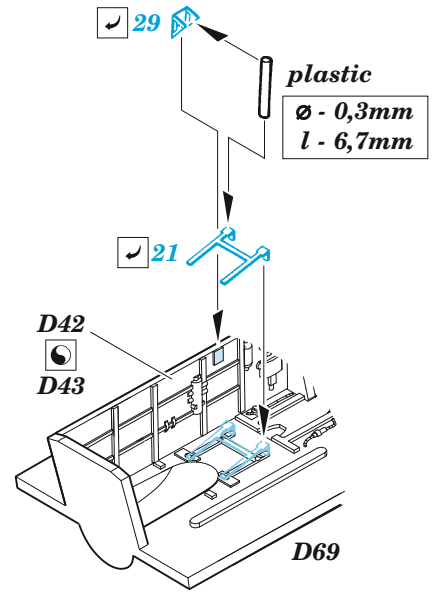

# MiG-21PF

eduard

72 699

1/72

detail set for 1/72 EDUARD kit • sada detailů pro stavebnici 1/72 EDUARD

- APPLY EXPRESS MASK AND PAINT BEFORE GLUING  
POUŽIT EXPRESS MASK NABARVIT PŘED SLEPENÍM
- SYMMETRICAL ASSEMBLY  
SYMETRICKÁ MONTÁŽ
- REMOVE  
ODSTRANIT
- GRIND  
OBROUSIT
- DRILL HOLE  
VRTAT OTVOR
- BEND  
OHNOUT
- OPTION  
VOLBA
- REPLACE  
NAHRADIT
- COLORED ETCHED PARTS  
LEPTANÉ BAREVNÉ DÍLY
- ETCHED PARTS  
LEPTANÉ NEBAREVNÉ DÍLY
- ORIGINAL KIT PARTS  
PŮVODNÍ DÍLY STAVEBNICE

ORIGINAL KIT PARTS  
PŮVODNÍ DÍLY STAVEBNICE

PHOTO-ETCHED PARTS  
LEPTANÉ DÍLY

PARTS TO BE REMOVED  
DÍLY K ODSTRANĚNÍ

FILL  
TMELIT

2 pcs.

C13, C18, C4, C52

2 pcs.

2 pcs.