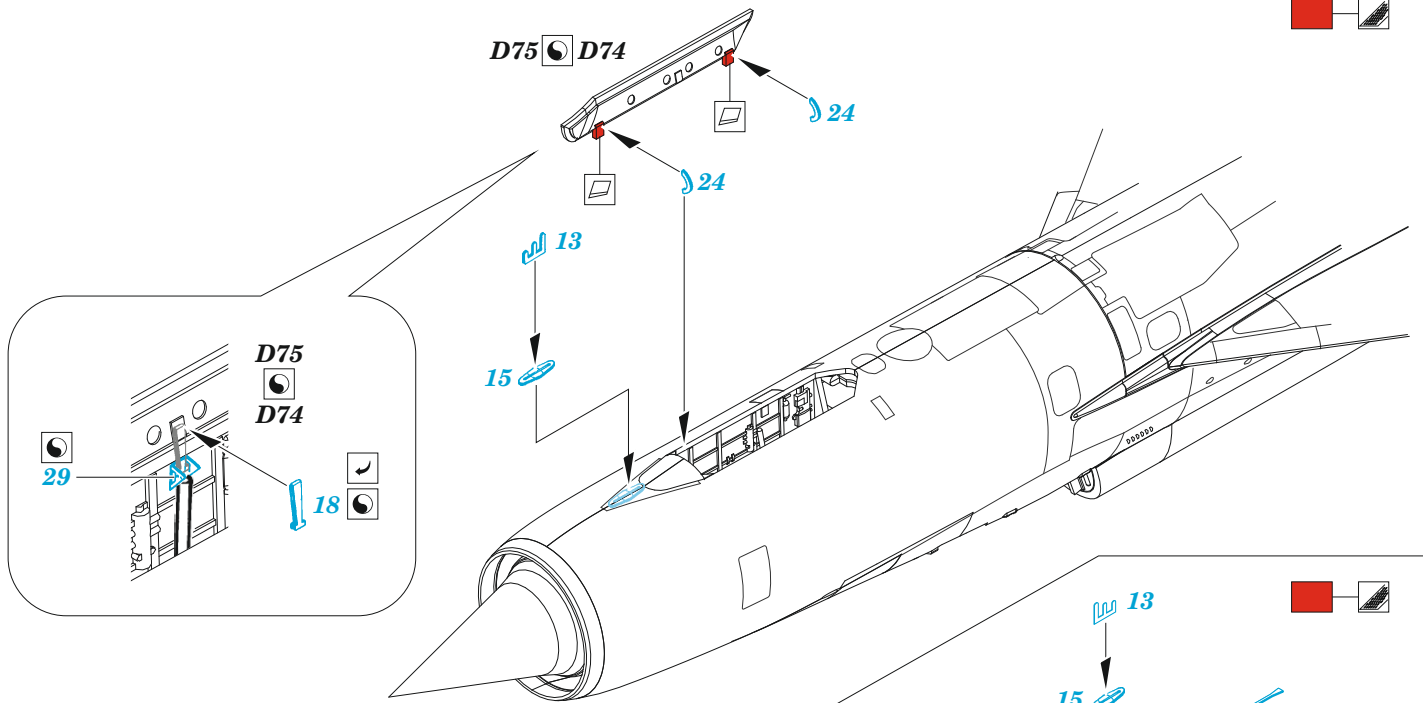

# MiG-21PF

eduard

72 699

1/72

detail set for 1/72 EDUARD kit • sada detailů pro stavebnici 1/72 EDUARD

- APPLY EXPRESS MASK AND PAINT BEFORE GLUING  
POUŽIT EXPRESS MASK NABARVIT PŘED SLEPENÍM
- SYMMETRICAL ASSEMBLY  
SYMETRICKÁ MONTÁŽ
- REMOVE  
ODSTRANIT
- GRIND  
OBROUSIT
- DRILL HOLE  
VRTAT OTVOR
- BEND  
OHNOUT
- OPTION  
VOLBA
- REPLACE  
NAHRADIT
- COLORED ETCHED PARTS  
LEPTANÉ BAREVNÉ DÍLY
- ETCHED PARTS  
LEPTANÉ NEBAREVNÉ DÍLY
- ORIGINAL KIT PARTS  
PŮVODNÍ DÍLY STAVEBNICE

ORIGINAL KIT PARTS  
PŮVODNÍ DÍLY STAVEBNICE

PHOTO-ETCHED PARTS  
LEPTANÉ DÍLY

PARTS TO BE REMOVED  
DÍLY K ODSTRANĚNÍ

FILL  
TMELIT

2 pcs.

C13, C18, C4, C52

2 pcs.

2 pcs.