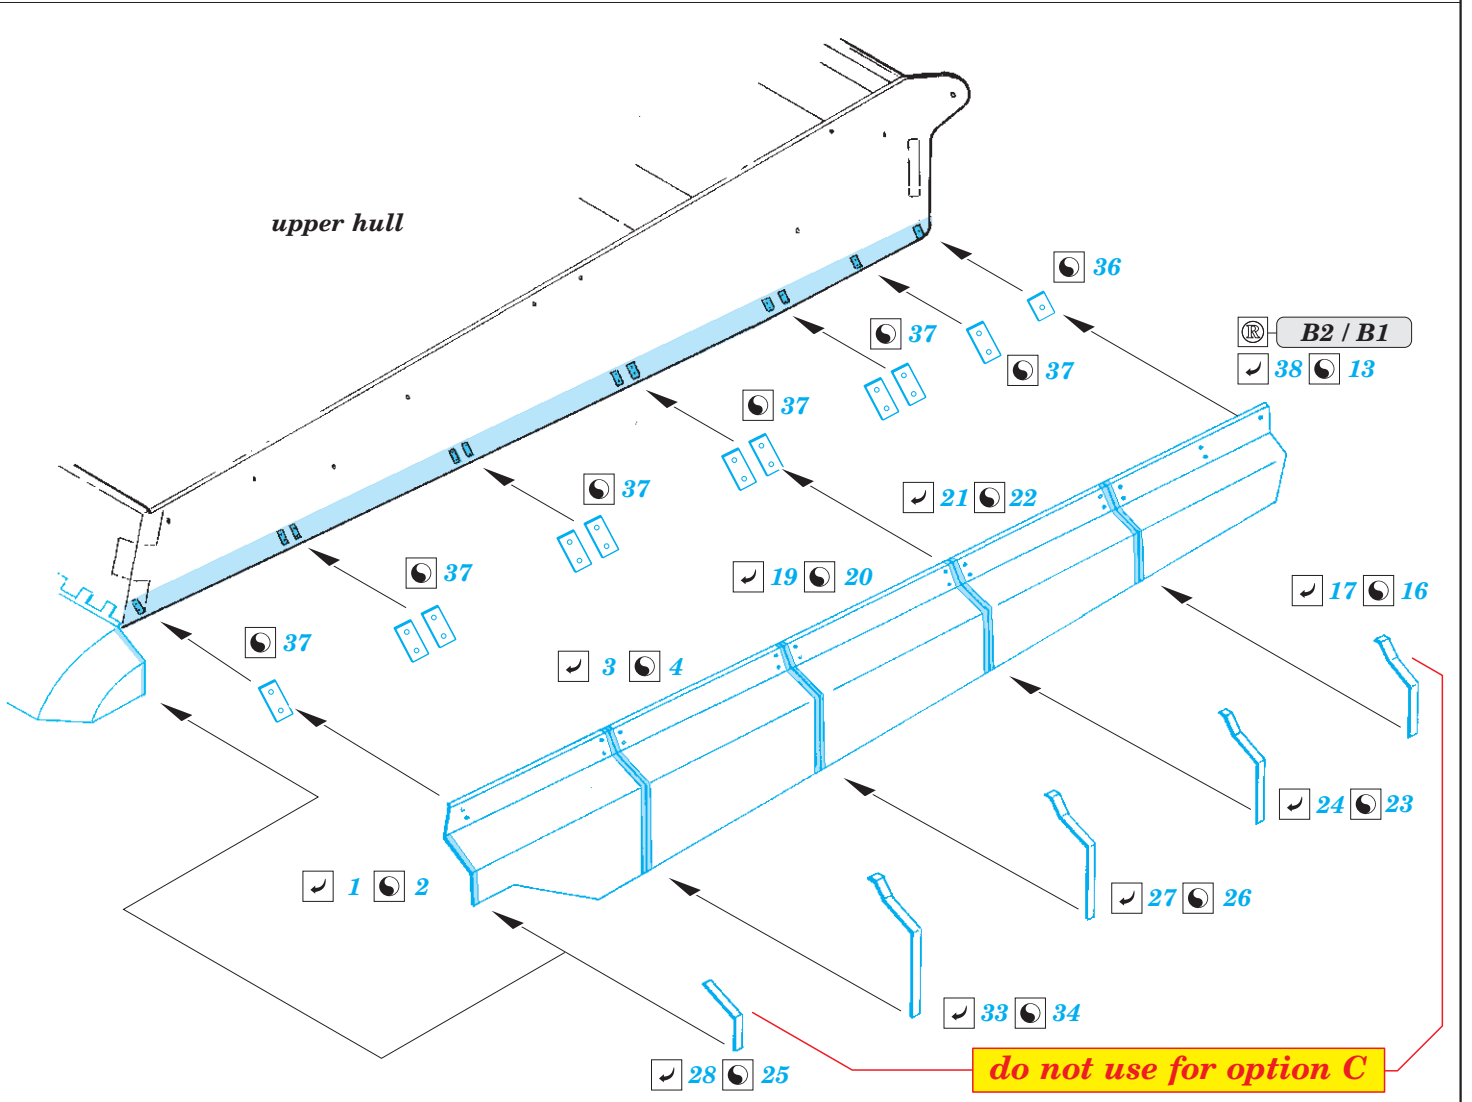

King Tiger fenders

eduard

36 388

1/35

detail set for TAKOM 1/35 kit • sada detailů pro stavebnici TAKOM 1/35

- APPLY EXPRESS MASK AND PAINT BEFORE GLUING
POUŽIT EXPRESS MASK NABARVIT PŘED SLEPENÍM
 - SYMMETRICAL ASSEMBLY
SYMETRICKÁ MONTÁŽ
 - REMOVE
ODSTRANIT
 - GRIND
OBROUSIT
 - DRILL HOLE
VRTAT OTVOR
 - COLORED ETCHED PARTS
LEPTANÉ BAREVNÉ DÍLY
 - ETCHED PARTS
LEPTANÉ NEBAREVNÉ DÍLY
 - ORIGINAL KIT PARTS
PŮVODNÍ DÍLY STAVEBNICE
- BEND
OHNOUT
 - OPTION
VOLBA
 - REPLACE
NAHRADIT

ORIGINAL KIT PARTS
PŮVODNÍ DÍLY STAVEBNICE

PHOTO-ETCHED PARTS
LEPTANÉ DÍLY

PARTS TO BE REMOVED
DÍLY K ODSTRANĚNÍ

FILL
TMELIT

G9 / G8
options C and D

10
3 pcs.

Related products: 36 387 King Tiger initial zimmerit 1/35