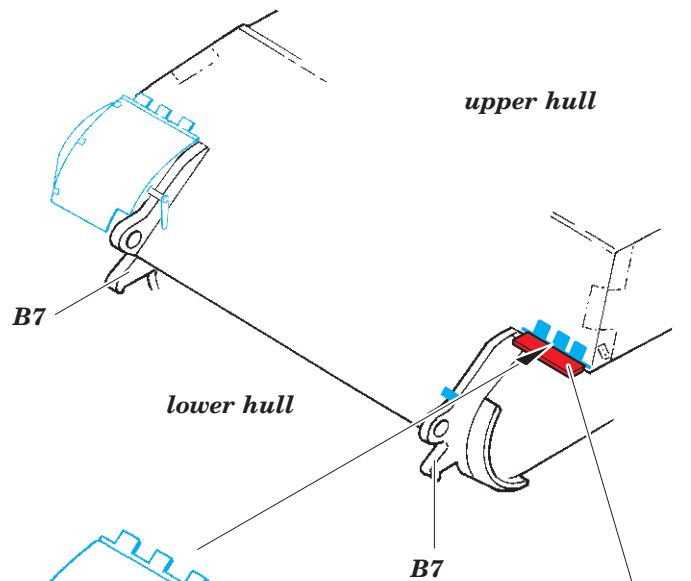

King Tiger fenders

eduard

36 388

1/35

detail set for TAKOM 1/35 kit • sada detailů pro stavebnici TAKOM 1/35

- APPLY EXPRESS MASK AND PAINT BEFORE GLUING
POUŽIT EXPRESS MASK NABARVIT PŘED SLEPENÍM
 - SYMMETRICAL ASSEMBLY
SYMETRICKÁ MONTÁŽ
 - REMOVE
ODSTRANIT
 - GRIND
OBROUSIT
 - DRILL HOLE
VRTAT OTVOR
 - COLORED ETCHED PARTS
LEPTANÉ BAREVNÉ DÍLY
 - ETCHED PARTS
LEPTANÉ NEBAREVNÉ DÍLY
 - ORIGINAL KIT PARTS
PŮVODNÍ DÍLY STAVEBNICE
- BEND
OHNOUT
 - OPTION
VOLBA
 - REPLACE
NAHRADIT

ORIGINAL KIT PARTS
PŮVODNÍ DÍLY STAVEBNICE

PHOTO-ETCHED PARTS
LEPTANÉ DÍLY

PARTS TO BE REMOVED
DÍLY K ODSTRANĚNÍ

FILL
TMELIT

G9 / G8
options C and D

10
3 pcs.

Related products: 36 387 King Tiger initial zimmerit 1/35