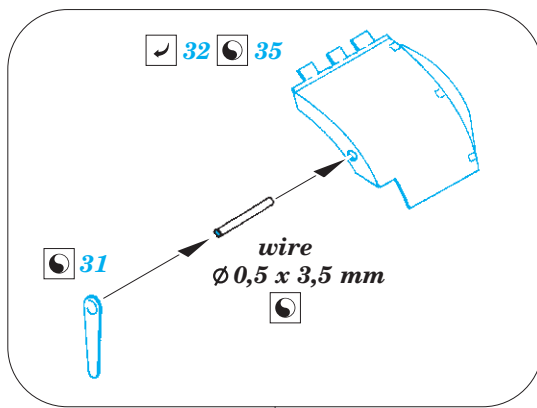

King Tiger fenders

eduard

36 388

1/35

detail set for TAKOM 1/35 kit • sada detailů pro stavebnici TAKOM 1/35

- APPLY EXPRESS MASK AND PAINT BEFORE GLUING
POUŽIT EXPRESS MASK NABARVIT PŘED SLEPENÍM
 - SYMMETRICAL ASSEMBLY
SYMETRICKÁ MONTÁŽ
 - REMOVE
ODSTRANIT
 - GRIND
OBROUSIT
 - DRILL HOLE
VRTAT OTVOR
 - COLORED ETCHED PARTS
LEPTANÉ BAREVNÉ DÍLY
 - ETCHED PARTS
LEPTANÉ NEBAREVNÉ DÍLY
 - ORIGINAL KIT PARTS
PŮVODNÍ DÍLY STAVEBNICE
- BEND
OHNOUT
 - OPTION
VOLBA
 - REPLACE
NAHRADIT

ORIGINAL KIT PARTS
PŮVODNÍ DÍLY STAVEBNICE

PHOTO-ETCHED PARTS
LEPTANÉ DÍLY

PARTS TO BE REMOVED
DÍLY K ODSTRANĚNÍ

FILL
TMELIT

G9 / G8
options C and D

10
3 pcs.

Related products: 36 387 King Tiger initial zimmerit 1/35