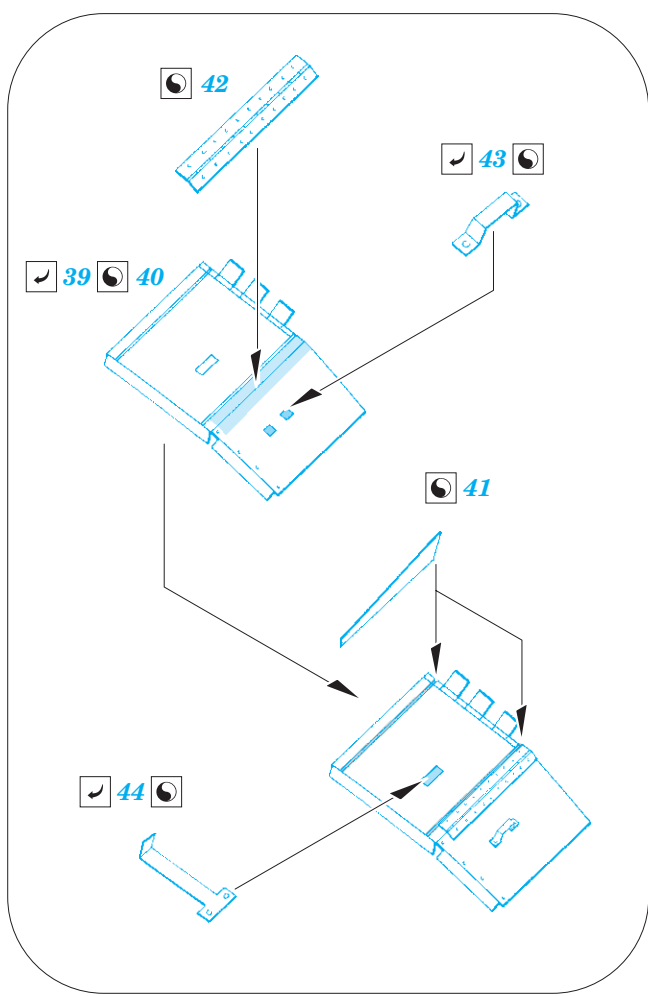

King Tiger fenders

eduard

36 388

1/35

detail set for TAKOM 1/35 kit • sada detailů pro stavebnici TAKOM 1/35

- APPLY EXPRESS MASK AND PAINT BEFORE GLUING
POUŽIT EXPRESS MASK NABARVIT PŘED SLEPENÍM
 - SYMMETRICAL ASSEMBLY
SYMETRICKÁ MONTÁŽ
 - REMOVE
ODSTRANIT
 - GRIND
OBROUSIT
 - DRILL HOLE
VRTAT OTVOR
 - COLORED ETCHED PARTS
LEPTANÉ BAREVNÉ DÍLY
 - ETCHED PARTS
LEPTANÉ NEBAREVNÉ DÍLY
 - ORIGINAL KIT PARTS
PŮVODNÍ DÍLY STAVEBNICE
- BEND
OHNOUT
 - OPTION
VOLBA
 - REPLACE
NAHRADIT

ORIGINAL KIT PARTS
PŮVODNÍ DÍLY STAVEBNICE

PHOTO-ETCHED PARTS
LEPTANÉ DÍLY

PARTS TO BE REMOVED
DÍLY K ODSTRANĚNÍ

FILL
TMELIT

G9 / G8
options C and D

10
3 pcs.

Related products: 36 387 King Tiger initial zimmerit 1/35