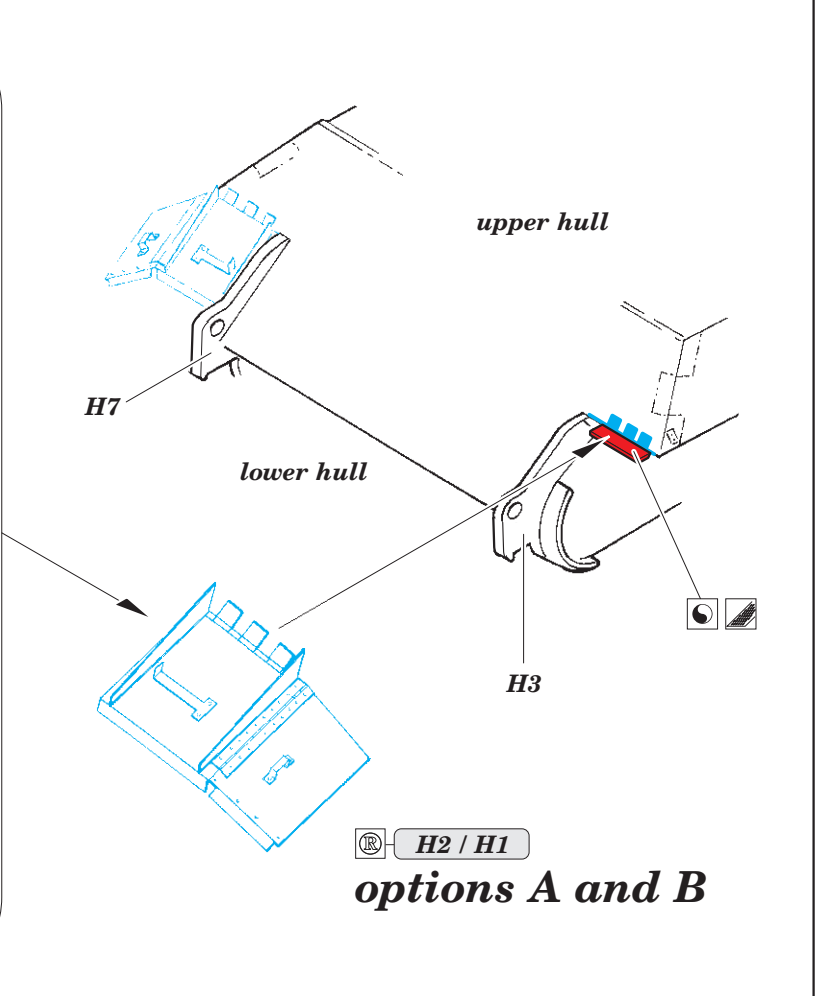

King Tiger fenders

eduard

36 388

1/35

detail set for TAKOM 1/35 kit • sada detailů pro stavebnici TAKOM 1/35

- APPLY EXPRESS MASK AND PAINT BEFORE GLUING
POUŽIT EXPRESS MASK NABARVIT PŘED SLEPENÍM
 - SYMMETRICAL ASSEMBLY
SYMETRICKÁ MONTÁŽ
 - REMOVE
ODSTRANIT
 - GRIND
OBROUSIT
 - DRILL HOLE
VRTAT OTVOR
 - COLORED ETCHED PARTS
LEPTANÉ BAREVNÉ DÍLY
 - ETCHED PARTS
LEPTANÉ NEBAREVNÉ DÍLY
 - ORIGINAL KIT PARTS
PŮVODNÍ DÍLY STAVEBNICE
- BEND
OHNOUT
 - OPTION
VOLBA
 - REPLACE
NAHRADIT

ORIGINAL KIT PARTS
PŮVODNÍ DÍLY STAVEBNICE

PHOTO-ETCHED PARTS
LEPTANÉ DÍLY

PARTS TO BE REMOVED
DÍLY K ODSTRANĚNÍ

FILL
TMELIT

G9 / G8
options C and D

10
3 pcs.

Related products: 36 387 King Tiger initial zimmerit 1/35