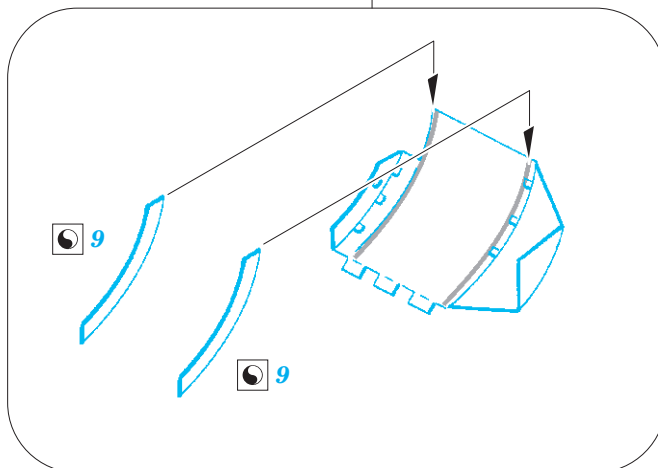

King Tiger fenders

eduard

36 388

1/35

detail set for TAKOM 1/35 kit • sada detailů pro stavebnici TAKOM 1/35

- APPLY EXPRESS MASK AND PAINT BEFORE GLUING
POUŽIT EXPRESS MASK NABARVIT PŘED SLEPENÍM
 - SYMMETRICAL ASSEMBLY
SYMETRICKÁ MONTÁŽ
 - REMOVE
ODSTRANIT
 - GRIND
OBROUSIT
 - DRILL HOLE
VRTAT OTVOR
 - COLORED ETCHED PARTS
LEPTANÉ BAREVNÉ DÍLY
 - ETCHED PARTS
LEPTANÉ NEBAREVNÉ DÍLY
 - ORIGINAL KIT PARTS
PŮVODNÍ DÍLY STAVEBNICE
- BEND
OHNOUT
 - OPTION
VOLBA
 - REPLACE
NAHRADIT

ORIGINAL KIT PARTS
PŮVODNÍ DÍLY STAVEBNICE

PHOTO-ETCHED PARTS
LEPTANÉ DÍLY

PARTS TO BE REMOVED
DÍLY K ODSTRANĚNÍ

FILL
TMELIT

G9 / G8
options C and D

10
3 pcs.

Related products: 36 387 King Tiger initial zimmerit 1/35