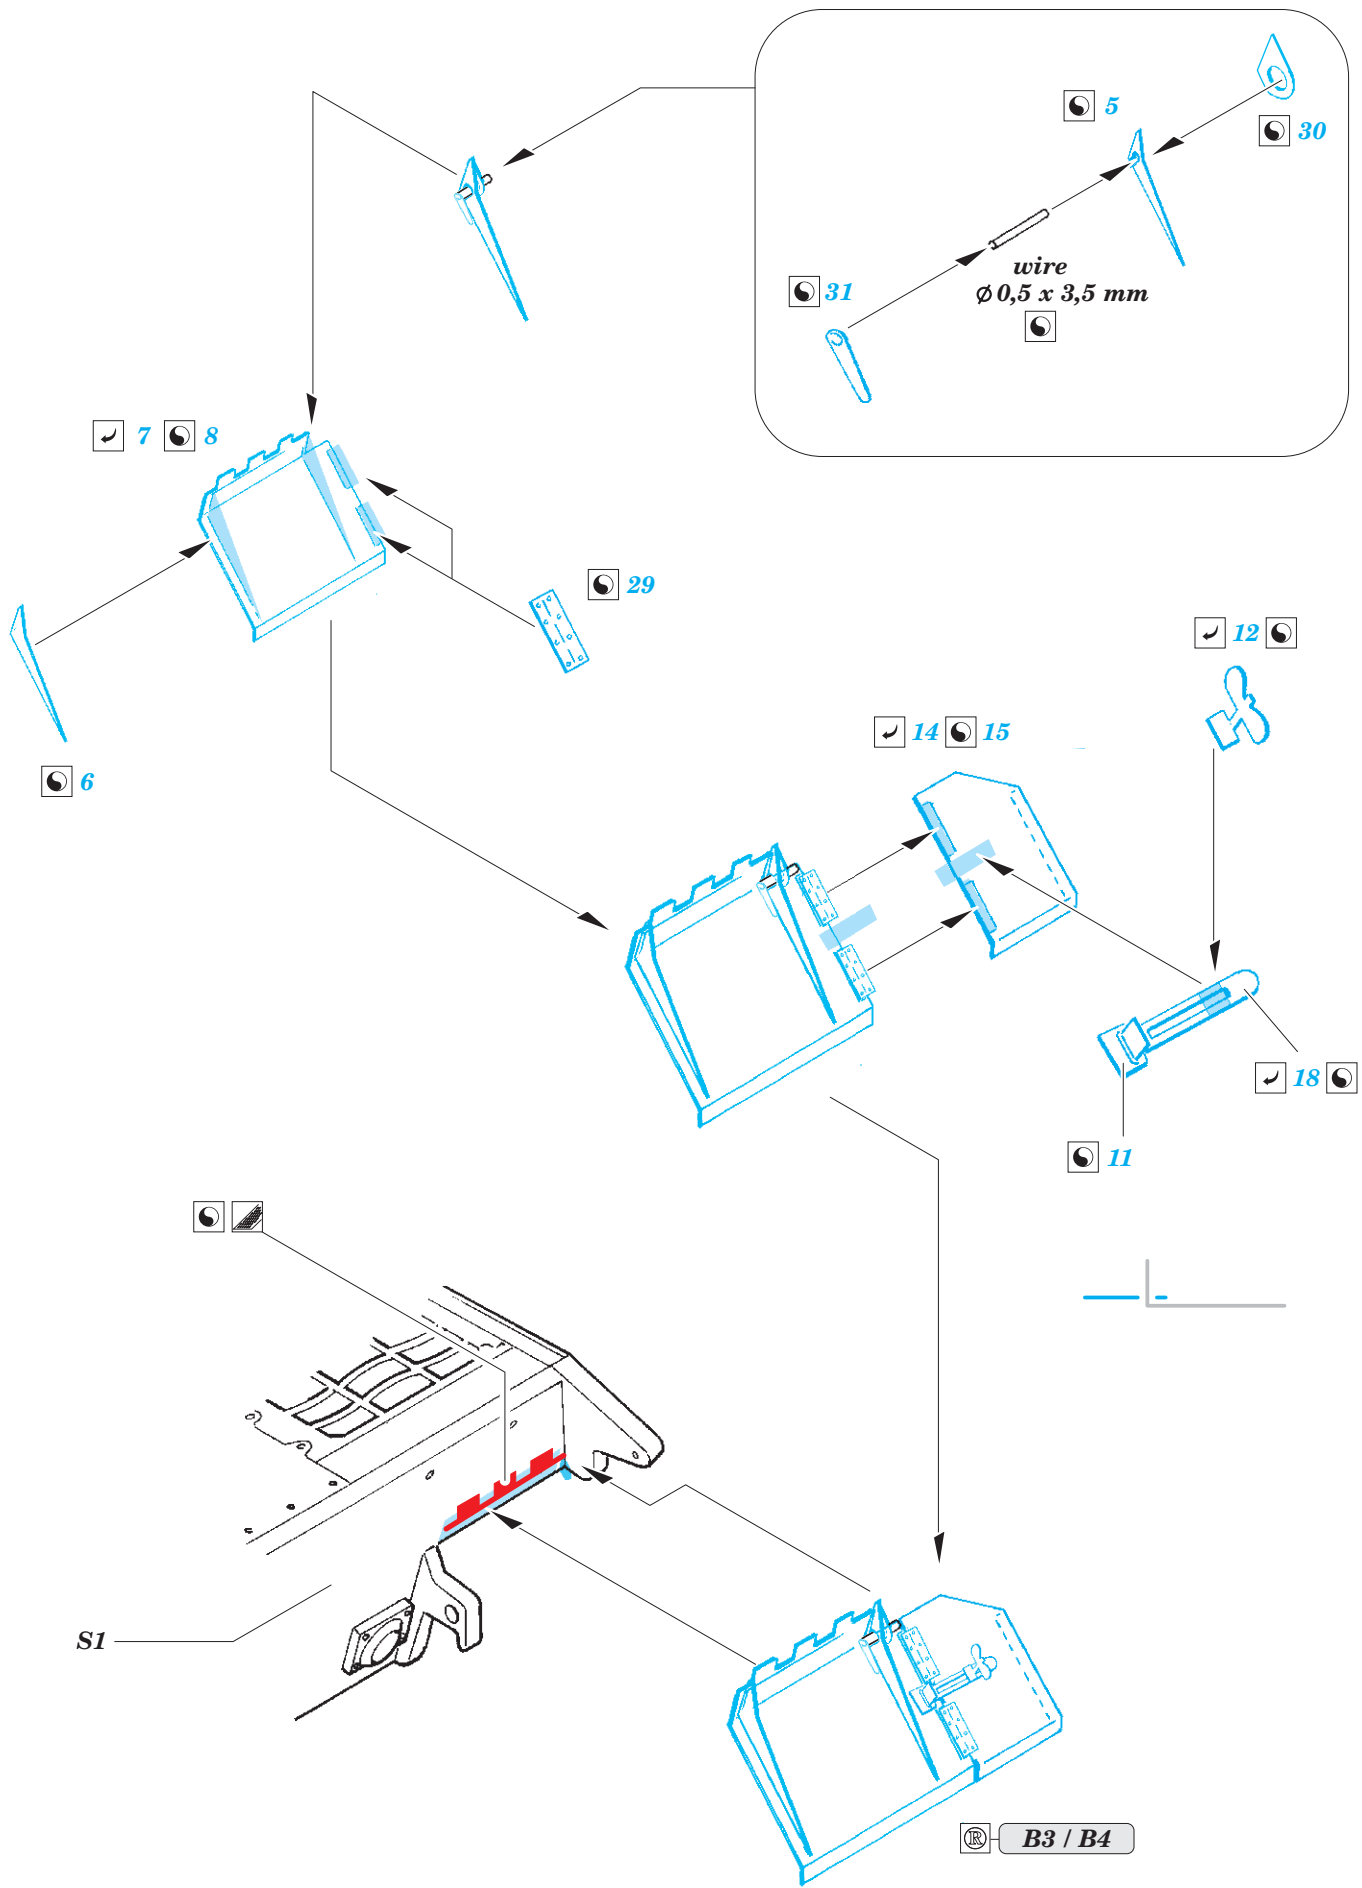

King Tiger fenders

eduard

36 388

1/35

detail set for TAKOM 1/35 kit • sada detailů pro stavebnici TAKOM 1/35

- APPLY EXPRESS MASK AND PAINT BEFORE GLUING
POUŽIT EXPRESS MASK NABARVIT PŘED SLEPENÍM
 - SYMMETRICAL ASSEMBLY
SYMETRICKÁ MONTÁŽ
 - REMOVE
ODSTRANIT
 - GRIND
OBROUSIT
 - DRILL HOLE
VRTAT OTVOR
 - COLORED ETCHED PARTS
LEPTANÉ BAREVNÉ DÍLY
 - ETCHED PARTS
LEPTANÉ NEBAREVNÉ DÍLY
 - ORIGINAL KIT PARTS
PŮVODNÍ DÍLY STAVEBNICE
- BEND
OHNOUT
 - OPTION
VOLBA
 - REPLACE
NAHRADIT

ORIGINAL KIT PARTS
PŮVODNÍ DÍLY STAVEBNICE

PHOTO-ETCHED PARTS
LEPTANÉ DÍLY

PARTS TO BE REMOVED
DÍLY K ODSTRANĚNÍ

FILL
TMELIT

G9 / G8
options C and D

10
3 pcs.

Related products: 36 387 King Tiger initial zimmerit 1/35