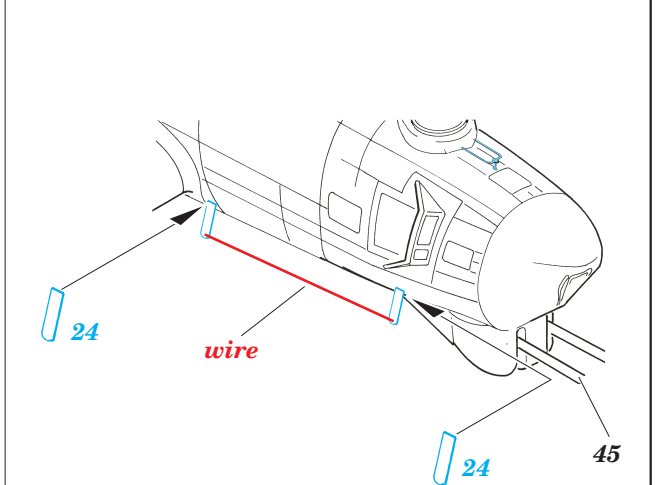

B-17G Flying Fortress exterior

eduard

1/48 scale detail set for **REVELL/MONOGRAM** kit • sada detailů pro model 1/48 **REVELL/MONOGRAM**

48 533

- ★ APPLY EXPRESS MASK AND PAINT BEFORE GLUING
POUŽIT EXPRESS MASK NABARVIT PŘED SLEPENÍM
- ☉ SYMMETRICAL ASSEMBLY
SYMETRICKÁ MONTÁŽ
- REMOVE
ODSTRANIT
- ▨ GRIND
OBROUSIT
- ⊘ DRILL HOLE
VRTAT OTVOR
- ↪ BEND
OHNOUT
- ⊙ OPTION
VOLBA
- Ⓜ REPLACE
NAHRADIT

ORIGINAL KIT PARTS
PŮVODNÍ DÍLY STAVEBNICE
 PHOTO-ETCHED PARTS
LEPTANÉ DÍLY
 PARTS TO BE REMOVED
DÍLY K ODSTRANĚNÍ
 FILL
TMELIT

nose left side

nose right side

REFERENCES:

AERO DETAIL.....Boeing B-17G Flying Fortress