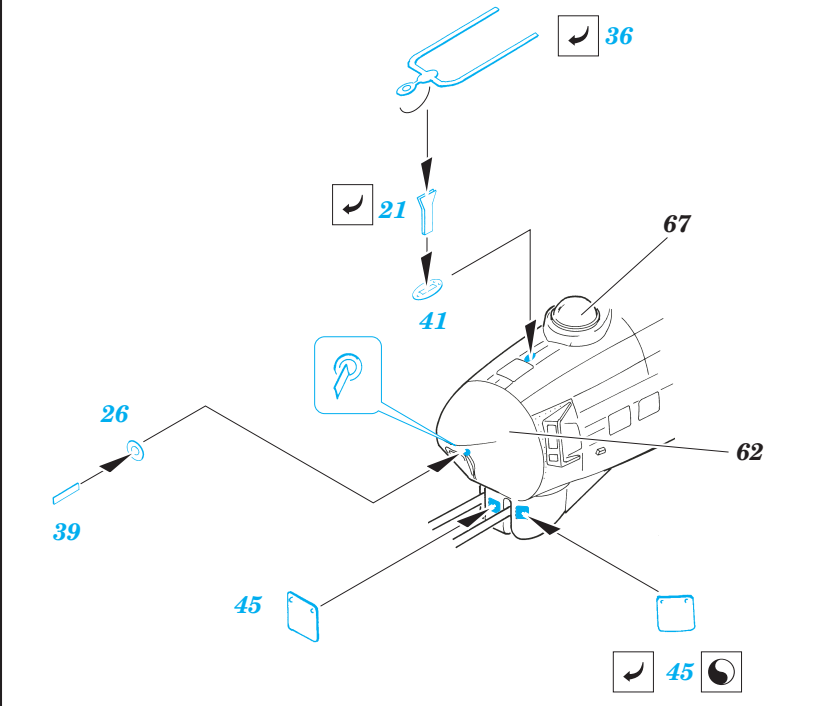

B-17G Flying Fortress exterior

eduard

1/48 scale detail set for **REVELL/MONOGRAM** kit • sada detailů pro model 1/48 **REVELL/MONOGRAM**

48 533

- ★ APPLY EXPRESS MASK AND PAINT BEFORE GLUING
POUŽIT EXPRESS MASK NABARVIT PŘED SLEPENÍM
- ☉ SYMMETRICAL ASSEMBLY
SYMETRICKÁ MONTÁŽ
- REMOVE
ODSTRANIT
- ▨ GRIND
OBROUSIT
- ⊘ DRILL HOLE
VRTAT OTVOR
- ↪ BEND
OHNOUT
- ⊙ OPTION
VOLBA
- Ⓜ REPLACE
NAHRADIT

ORIGINAL KIT PARTS
PŮVODNÍ DÍLY STAVEBNICE
 PHOTO-ETCHED PARTS
LEPTANÉ DÍLY
 PARTS TO BE REMOVED
DÍLY K ODSTRANĚNÍ
 FILL
TMELIT

nose left side

nose right side

REFERENCES:

AERO DETAIL.....Boeing B-17G Flying Fortress