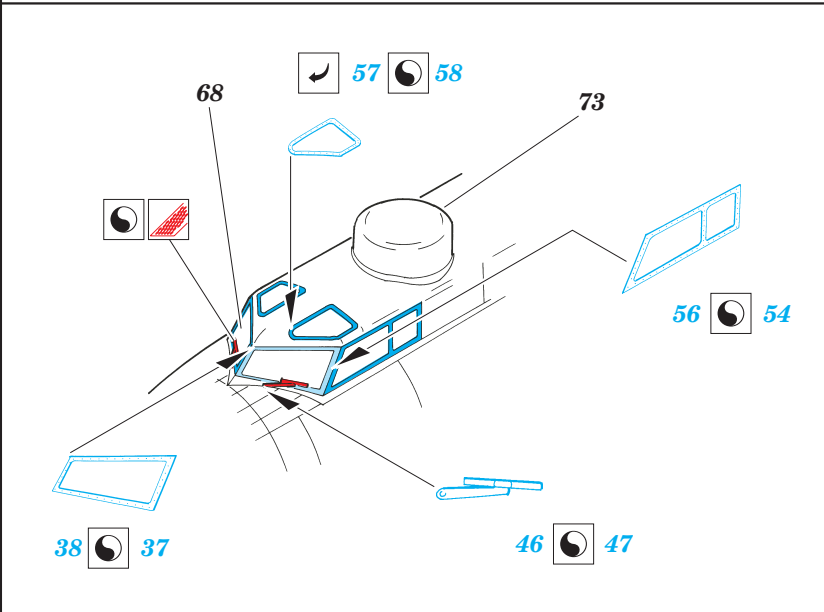

B-17G Flying Fortress exterior

eduard

1/48 scale detail set for **REVELL/MONOGRAM** kit • sada detailů pro model 1/48 **REVELL/MONOGRAM**

48 533

- ★ APPLY EXPRESS MASK AND PAINT BEFORE GLUING
POUŽIT EXPRESS MASK NABARVIT PŘED SLEPENÍM
- ☉ SYMMETRICAL ASSEMBLY
SYMETRICKÁ MONTÁŽ
- REMOVE
ODSTRANIT
- ▨ GRIND
OBROUSIT
- ⊘ DRILL HOLE
VRTAT OTVOR
- ↪ BEND
OHNOUT
- ⊙ OPTION
VOLBA
- Ⓜ REPLACE
NAHRADIT

ORIGINAL KIT PARTS
PŮVODNÍ DÍLY STAVEBNICE
 PHOTO-ETCHED PARTS
LEPTANÉ DÍLY
 PARTS TO BE REMOVED
DÍLY K ODSTRANĚNÍ
 FILL
TMELIT

nose left side

nose right side

REFERENCES:

AERO DETAIL.....Boeing B-17G Flying Fortress