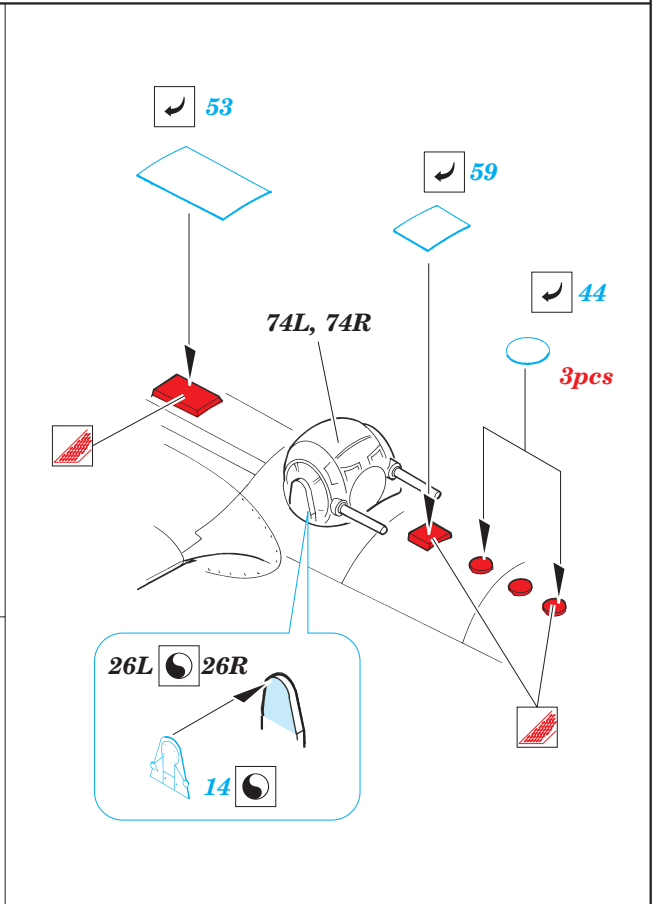

B-17G Flying Fortress exterior

eduard

1/48 scale detail set for **REVELL/MONOGRAM** kit • sada detailů pro model 1/48 **REVELL/MONOGRAM**

48 533

- ★ APPLY EXPRESS MASK AND PAINT BEFORE GLUING
POUŽIT EXPRESS MASK NABARVIT PŘED SLEPENÍM
- ☉ SYMMETRICAL ASSEMBLY
SYMETRICKÁ MONTÁŽ
- REMOVE
ODSTRANIT
- ▨ GRIND
OBROUSIT
- ⊘ DRILL HOLE
VRTAT OTVOR
- ↪ BEND
OHNOUT
- ⊙ OPTION
VOLBA
- Ⓜ REPLACE
NAHRADIT

ORIGINAL KIT PARTS
PŮVODNÍ DÍLY STAVEBNICE
 PHOTO-ETCHED PARTS
LEPTANÉ DÍLY
 PARTS TO BE REMOVED
DÍLY K ODSTRANĚNÍ
 FILL
TMELIT

nose left side

nose right side

REFERENCES:

AERO DETAIL.....Boeing B-17G Flying Fortress