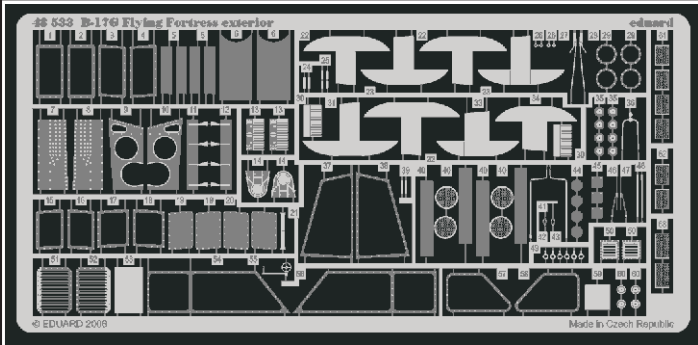

B-17G Flying Fortress exterior

eduard

1/48 scale detail set for **REVELL/MONOGRAM** kit • sada detailů pro model 1/48 **REVELL/MONOGRAM**

48 533

- ★ APPLY EXPRESS MASK AND PAINT BEFORE GLUING
POUŽIT EXPRESS MASK NABARVIT PŘED SLEPENÍM
- ☉ SYMMETRICAL ASSEMBLY
SYMETRICKÁ MONTÁŽ
- REMOVE
ODSTRANIT
- ▨ GRIND
OBROUSIT
- ⊘ DRILL HOLE
VRTAT OTVOR
- ↪ BEND
OHNOUT
- ⊙ OPTION
VOLBA
- Ⓜ REPLACE
NAHRADIT

ORIGINAL KIT PARTS
PŮVODNÍ DÍLY STAVEBNICE
 PHOTO-ETCHED PARTS
LEPTANÉ DÍLY
 PARTS TO BE REMOVED
DÍLY K ODSTRANĚNÍ
 FILL
TMELIT

nose left side

nose right side

REFERENCES:

AERO DETAIL.....Boeing B-17G Flying Fortress