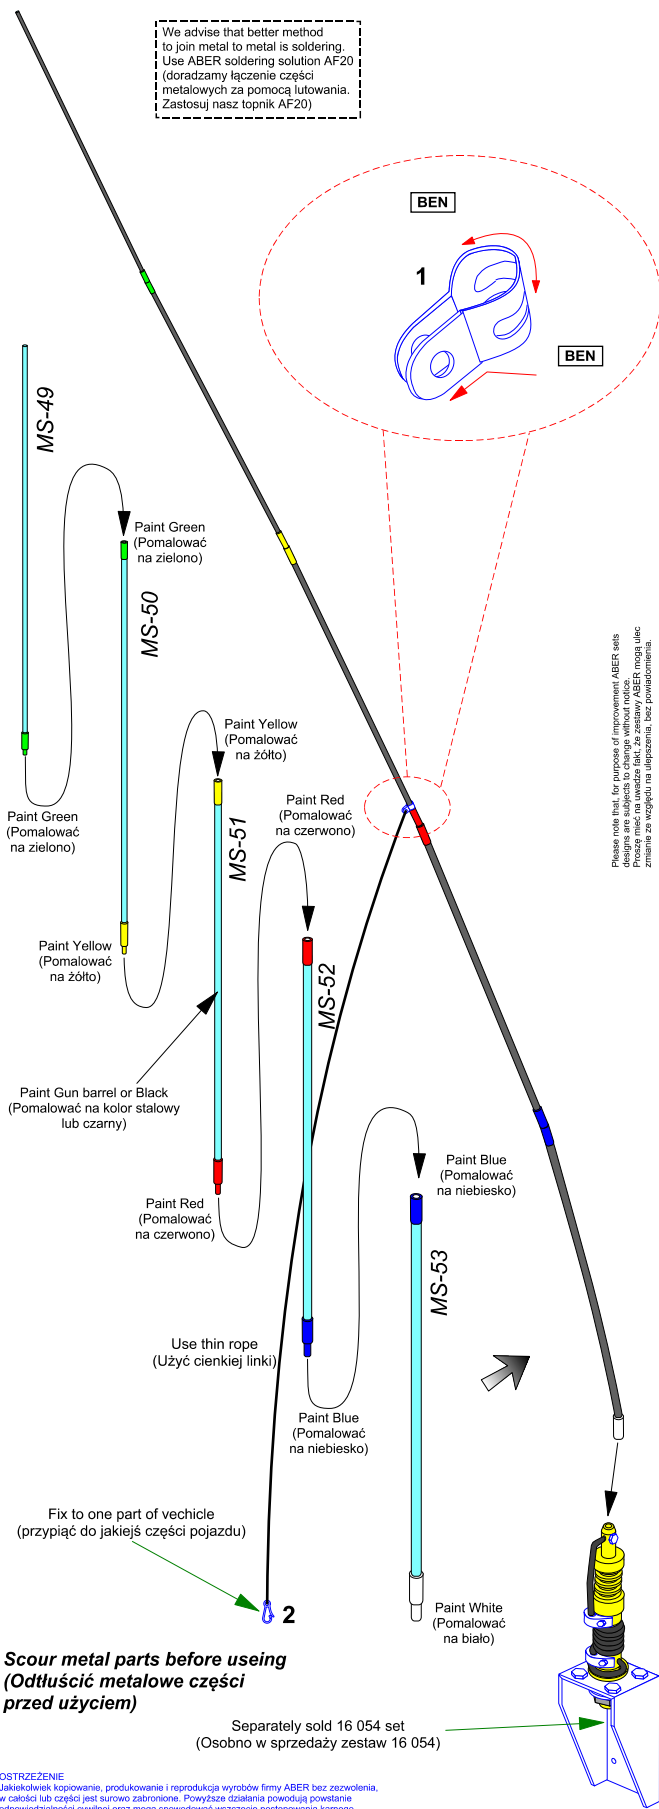

WARNING

Any unauthorized copying, producing and reproducing of ABER company products, or any part thereof, is strictly prohibited and any such action establishes liability for a civil action and may give rise to criminal prosecution.

We advise that better method to join metal to metal is soldering. Use ABER soldering solution AF20 (doradzamy łączenie części metalowych za pomocą lutowania. Zastosuj nasz topnik AF20)