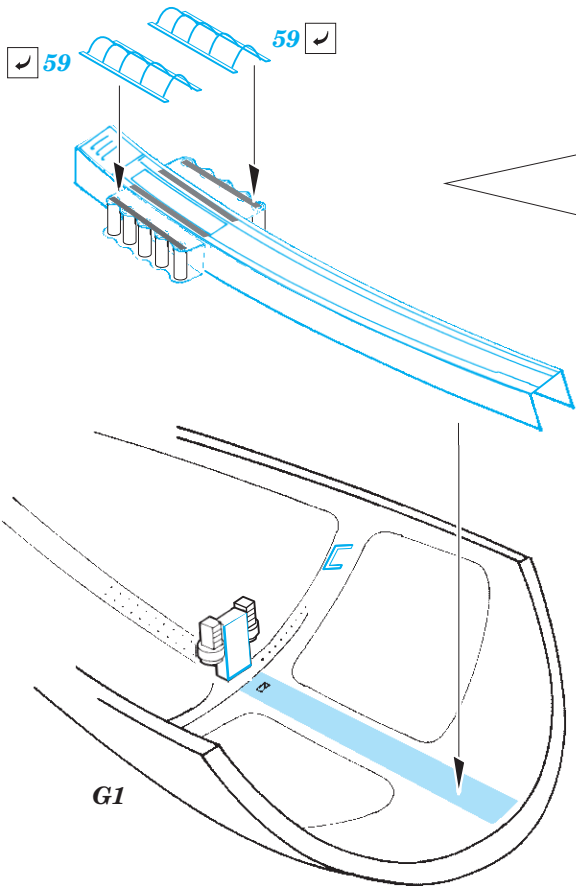

Su-34 1/72

eduard

detail set for 1/72 TRUMPETER kit • sada detailů pro stavebnici 1/72 TRUMPETER

73 609

film

- APPLY EXPRESS MASK AND PAINT BEFORE GLUING
POUŽIT EXPRESS MASK NABARVIT PŘED SLEPENÍM
 - SYMMETRICAL ASSEMBLY
SYMETRICKÁ MONTÁŽ
 - REMOVE
ODSTRANIT
 - GRIND
OBROUSIT
 - DRILL HOLE
VRTÁT OTVOR
 - 1 COLORED ETCHED PARTS
LEPTANÉ BAREVNÉ DÍLY
 - 1 ETCHED PARTS
LEPTANÉ NEBAREVNÉ DÍLY
 - 1 ORIGINAL KIT PARTS
PŮVODNÍ DÍLY STAVEBNICE
- BEND
OHNOUT
 - ? OPTION
VOLBA
 - REPLACE
NAHRADIT

ORIGINAL KIT PARTS
PŮVODNÍ DÍLY STAVEBNICE

PHOTO-ETCHED PARTS
LEPTANÉ DÍLY

PARTS TO BE REMOVED
DÍLY K ODSTRANĚNÍ

FILL
TMELIT

2 sets

2 sets

1.) *push and turn*

2.) *pull and turn*

3.)

1.)

2.)

3.)

® N4

N2

nose undercarriage