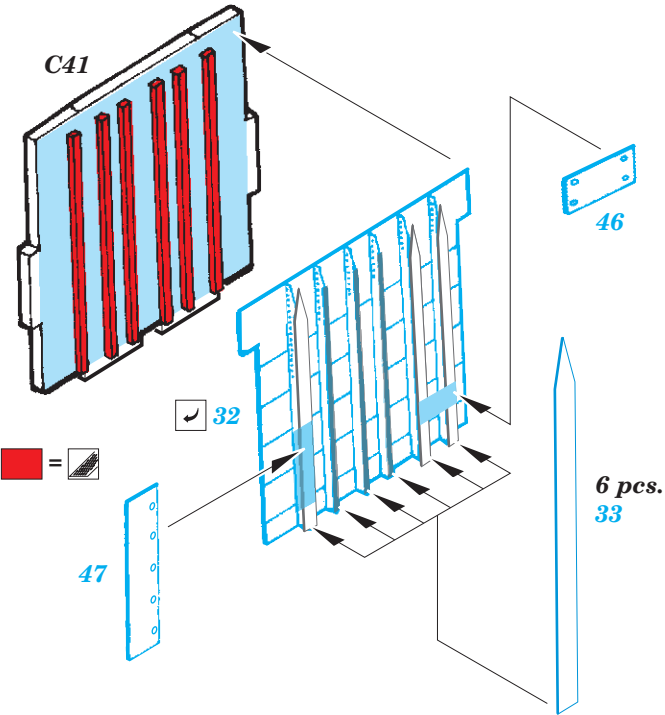

ORIGINAL KIT PARTS
PŮVODNÍ DÍLY STAVEBNICE

PHOTO-ETCHED PARTS
LEPTANÉ DÍLY

PARTS TO BE REMOVED
DÍLY K ODSTRANĚNÍ

FILL
TMELIT

2 sets

2 sets

1.) *push and turn*

2.) *pull and turn*

3.)

1.)

2.)

3.)

® N4

N2

nose undercarriage