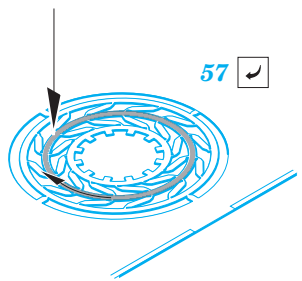

ORIGINAL KIT PARTS
PŮVODNÍ DÍLY STAVEBNICE

PHOTO-ETCHED PARTS
LEPTANÉ DÍLY

PARTS TO BE REMOVED
DÍLY K ODSTRANĚNÍ

FILL
TMELIT

2 sets

2 sets

1.) *push and turn*

2.) *pull and turn*

3.)

1.)

2.)

3.)

® N4

N2

nose undercarriage