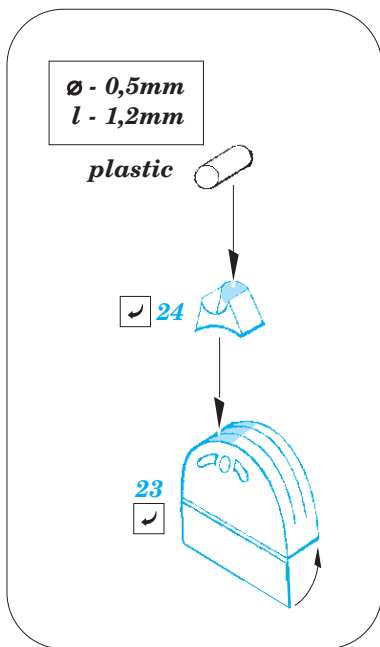

Su-34 1/72

eduard

detail set for 1/72 TRUMPETER kit • sada detailů pro stavebnici 1/72 TRUMPETER

73 609

film

- APPLY EXPRESS MASK AND PAINT BEFORE GLUING
POUŽIT EXPRESS MASK NABARVIT PŘED SLEPENÍM
 - SYMMETRICAL ASSEMBLY
SYMETRICKÁ MONTÁŽ
 - REMOVE
ODSTRANIT
 - GRIND
OBROUSIT
 - DRILL HOLE
VRTÁT OTVOR
 - 1 COLORED ETCHED PARTS
LEPTANÉ BAREVNÉ DÍLY
 - 1 ETCHED PARTS
LEPTANÉ NEBAREVNÉ DÍLY
 - 1 ORIGINAL KIT PARTS
PŮVODNÍ DÍLY STAVEBNICE
- BEND
OHNOUT
 - ? OPTION
VOLBA
 - REPLACE
NAHRADIT

ORIGINAL KIT PARTS
PŮVODNÍ DÍLY STAVEBNICE

PHOTO-ETCHED PARTS
LEPTANÉ DÍLY

PARTS TO BE REMOVED
DÍLY K ODSTRANĚNÍ

FILL
TMELIT

2 sets

2 sets

1.) *push and turn*

2.) *pull and turn*