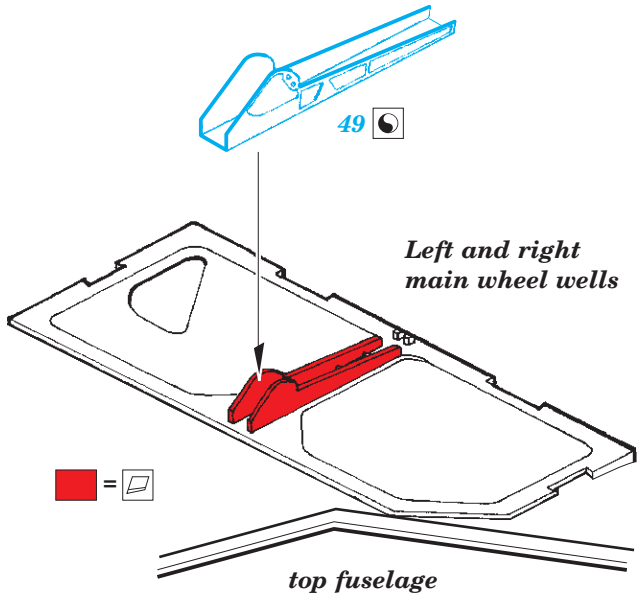

ORIGINAL KIT PARTS
PŮVODNÍ DÍLY STAVEBNICE

PHOTO-ETCHED PARTS
LEPTANÉ DÍLY

PARTS TO BE REMOVED
DÍLY K ODSTRANĚNÍ

FILL
TMELIT

2 sets

2 sets

1.) *push and turn*

2.) *pull and turn*

3.)

1.)

2.)

3.)

® N4

N2

nose undercarriage