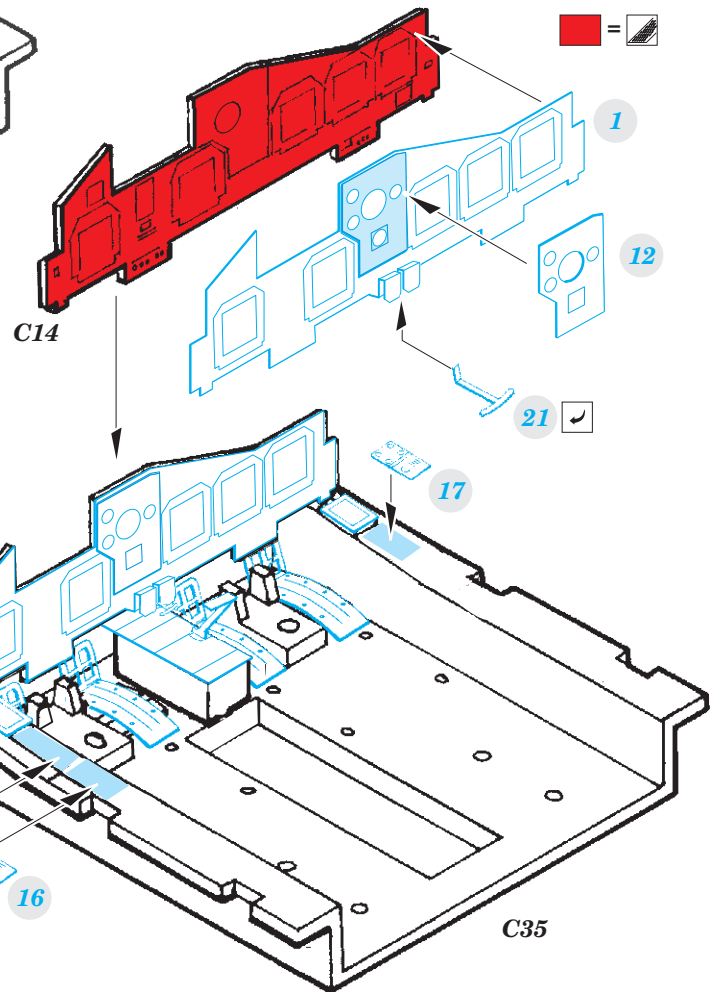

Su-34 1/72

eduard

detail set for 1/72 TRUMPETER kit • sada detailů pro stavebnici 1/72 TRUMPETER

73 609

film

- APPLY EXPRESS MASK AND PAINT BEFORE GLUING
POUŽIT EXPRESS MASK NABARVIT PŘED SLEPENÍM
 - SYMMETRICAL ASSEMBLY
SYMETRICKÁ MONTÁŽ
 - REMOVE
ODSTRANIT
 - GRIND
OBROUSIT
 - DRILL HOLE
VRTÁT OTVOR
 - 1 COLORED ETCHED PARTS
LEPTANÉ BAREVNÉ DÍLY
 - 1 ETCHED PARTS
LEPTANÉ NEBAREVNÉ DÍLY
 - 1 ORIGINAL KIT PARTS
PŮVODNÍ DÍLY STAVEBNICE
- BEND
OHNOUT
 - ? OPTION
VOLBA
 - REPLACE
NAHRADIT

ORIGINAL KIT PARTS
PŮVODNÍ DÍLY STAVEBNICE

PHOTO-ETCHED PARTS
LEPTANÉ DÍLY

PARTS TO BE REMOVED
DÍLY K ODSTRANĚNÍ

FILL
TMELIT

2 sets

2 sets

1.) *push and turn*

2.) *pull and turn*