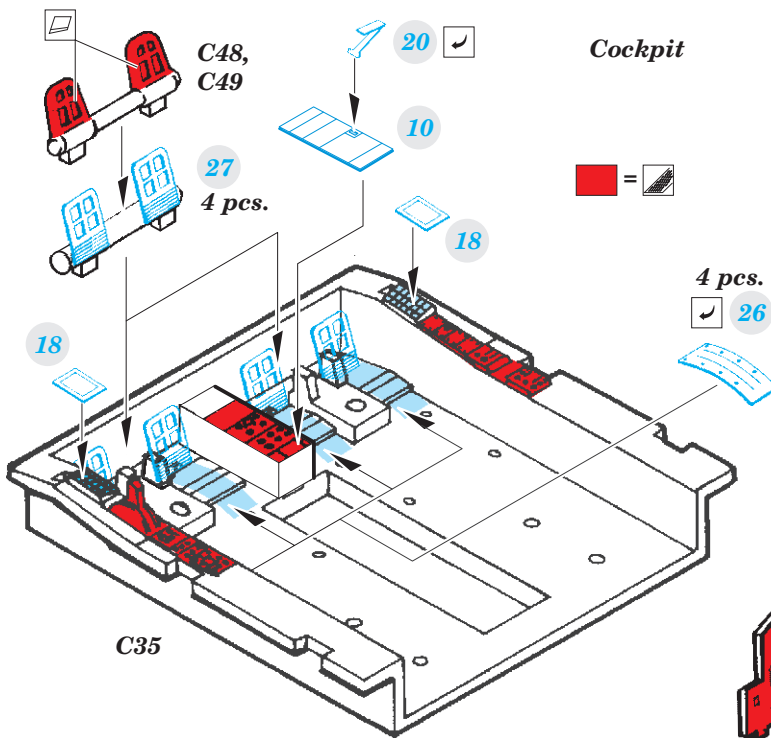

Su-34 1/72

eduard

detail set for 1/72 TRUMPETER kit • sada detailů pro stavebnici 1/72 TRUMPETER

73 609

film

- APPLY EXPRESS MASK AND PAINT BEFORE GLUING
POUŽIT EXPRESS MASK NABARVIT PŘED SLEPENÍM
 - SYMMETRICAL ASSEMBLY
SYMETRICKÁ MONTÁŽ
 - REMOVE
ODSTRANIT
 - GRIND
OBROUSIT
 - DRILL HOLE
VRTÁT OTVOR
 - 1 COLORED ETCHED PARTS
LEPTANÉ BAREVNÉ DÍLY
 - 1 ETCHED PARTS
LEPTANÉ NEBAREVNÉ DÍLY
 - 1 ORIGINAL KIT PARTS
PŮVODNÍ DÍLY STAVEBNICE
- BEND
OHNOUT
 - ? OPTION
VOLBA
 - REPLACE
NAHRADIT

ORIGINAL KIT PARTS
PŮVODNÍ DÍLY STAVEBNICE

PHOTO-ETCHED PARTS
LEPTANÉ DÍLY

PARTS TO BE REMOVED
DÍLY K ODSTRANĚNÍ

FILL
TMELIT

2 sets

2 sets

1.) *push and turn*

2.) *pull and turn*