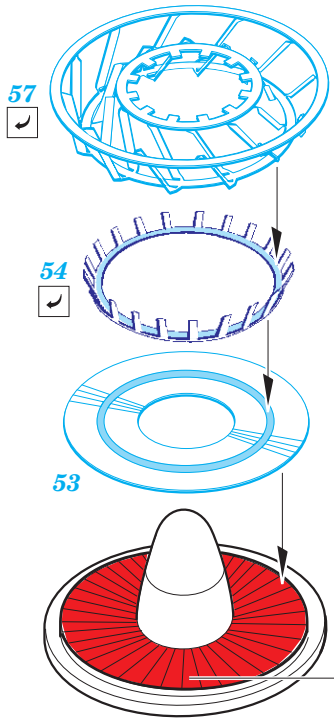

ORIGINAL KIT PARTS
PŮVODNÍ DÍLY STAVEBNICE

PHOTO-ETCHED PARTS
LEPTANÉ DÍLY

PARTS TO BE REMOVED
DÍLY K ODSTRANĚNÍ

FILL
TMELIT

2 sets

2 sets

1.) *push and turn*

2.) *pull and turn*

3.)

1.)

2.)

3.)

® N4

N2

nose undercarriage