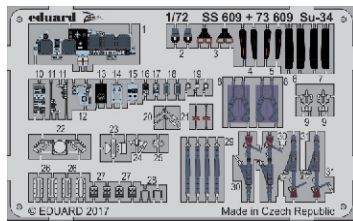

Su-34 1/72

eduard

detail set for 1/72 TRUMPETER kit • sada detailů pro stavebnici 1/72 TRUMPETER

73 609

film

- APPLY EXPRESS MASK AND PAINT BEFORE GLUING
POUŽIT EXPRESS MASK NABARVIT PŘED SLEPENÍM
 - SYMMETRICAL ASSEMBLY
SYMETRICKÁ MONTÁŽ
 - REMOVE
ODSTRANIT
 - GRIND
OBROUSIT
 - DRILL HOLE
VRTÁT OTVOR
 - 1 COLORED ETCHED PARTS
LEPTANÉ BAREVNÉ DÍLY
 - 1 ETCHED PARTS
LEPTANÉ NEBAREVNÉ DÍLY
 - 1 ORIGINAL KIT PARTS
PŮVODNÍ DÍLY STAVEBNICE
- BEND
OHNOUT
 - ? OPTION
VOLBA
 - REPLACE
NAHRADIT

ORIGINAL KIT PARTS
PŮVODNÍ DÍLY STAVEBNICE

PHOTO-ETCHED PARTS
LEPTANÉ DÍLY

PARTS TO BE REMOVED
DÍLY K ODSTRANĚNÍ

FILL
TMELIT

2 sets

2 sets

1.) *push and turn*

2.) *pull and turn*