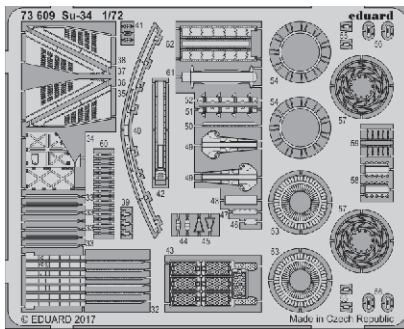

Su-34 1/72

eduard

detail set for 1/72 TRUMPETER kit • sada detailů pro stavebnici 1/72 TRUMPETER

73 609

film

- APPLY EXPRESS MASK AND PAINT BEFORE GLUING
POUŽIT EXPRESS MASK NABARVIT PŘED SLEPENÍM
 - SYMMETRICAL ASSEMBLY
SYMETRICKÁ MONTÁŽ
 - REMOVE
ODSTRANIT
 - GRIND
OBROUSIT
 - DRILL HOLE
VRTÁT OTVOR
 - 1 COLORED ETCHED PARTS
LEPTANÉ BAREVNÉ DÍLY
 - 1 ETCHED PARTS
LEPTANÉ NEBAREVNÉ DÍLY
 - 1 ORIGINAL KIT PARTS
PŮVODNÍ DÍLY STAVEBNICE
- BEND
OHNOUT
 - ? OPTION
VOLBA
 - REPLACE
NAHRADIT

ORIGINAL KIT PARTS
PŮVODNÍ DÍLY STAVEBNICE

PHOTO-ETCHED PARTS
LEPTANÉ DÍLY

PARTS TO BE REMOVED
DÍLY K ODSTRANĚNÍ

FILL
TMELIT

2 sets

2 sets

1.) *push and turn*

2.) *pull and turn*