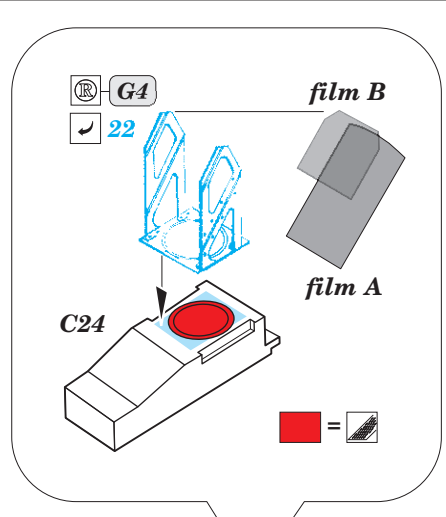

Su-34 1/72

eduard

detail set for 1/72 TRUMPETER kit • sada detailů pro stavebnici 1/72 TRUMPETER

73 609

film

- APPLY EXPRESS MASK AND PAINT BEFORE GLUING
POUŽIT EXPRESS MASK NABARVIT PŘED SLEPENÍM
 - SYMMETRICAL ASSEMBLY
SYMETRICKÁ MONTÁŽ
 - REMOVE
ODSTRANIT
 - GRIND
OBROUSIT
 - DRILL HOLE
VRTÁT OTVOR
 - 1 COLORED ETCHED PARTS
LEPTANÉ BAREVNÉ DÍLY
 - 1 ETCHED PARTS
LEPTANÉ NEBAREVNÉ DÍLY
 - 1 ORIGINAL KIT PARTS
PŮVODNÍ DÍLY STAVEBNICE
- BEND
OHNOUT
 - ? OPTION
VOLBA
 - REPLACE
NAHRADIT

ORIGINAL KIT PARTS
PŮVODNÍ DÍLY STAVEBNICE

PHOTO-ETCHED PARTS
LEPTANÉ DÍLY

PARTS TO BE REMOVED
DÍLY K ODSTRANĚNÍ

FILL
TMELIT

2 sets

2 sets

1.) *push and turn*

2.) *pull and turn*