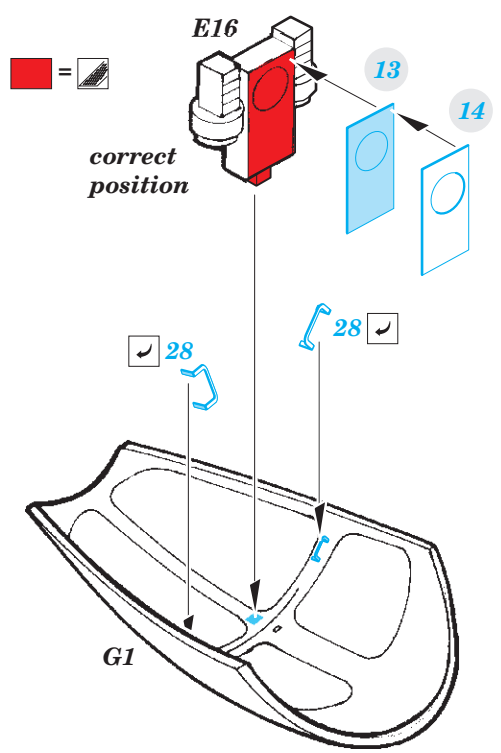

Su-34 1/72

eduard

detail set for 1/72 TRUMPETER kit • sada detailů pro stavebnici 1/72 TRUMPETER

73 609

film

- APPLY EXPRESS MASK AND PAINT BEFORE GLUING
POUŽIT EXPRESS MASK NABARVIT PŘED SLEPENÍM
 - SYMMETRICAL ASSEMBLY
SYMETRICKÁ MONTÁŽ
 - REMOVE
ODSTRANIT
 - GRIND
OBROUSIT
 - DRILL HOLE
VRTÁT OTVOR
 - 1 COLORED ETCHED PARTS
LEPTANÉ BAREVNÉ DÍLY
 - 1 ETCHED PARTS
LEPTANÉ NEBAREVNÉ DÍLY
 - 1 ORIGINAL KIT PARTS
PŮVODNÍ DÍLY STAVEBNICE
- BEND
OHNOUT
 - ? OPTION
VOLBA
 - REPLACE
NAHRADIT

ORIGINAL KIT PARTS
PŮVODNÍ DÍLY STAVEBNICE

PHOTO-ETCHED PARTS
LEPTANÉ DÍLY

PARTS TO BE REMOVED
DÍLY K ODSTRANĚNÍ

FILL
TMELIT

2 sets

2 sets

1.) *push and turn*

2.) *pull and turn*

3.)

1.)

2.)

3.)

® N4

N2

nose undercarriage