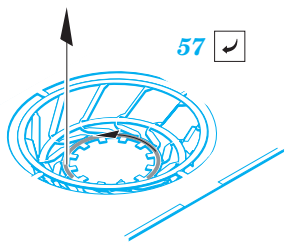

ORIGINAL KIT PARTS
PŮVODNÍ DÍLY STAVEBNICE

PHOTO-ETCHED PARTS
LEPTANÉ DÍLY

PARTS TO BE REMOVED
DÍLY K ODSTRANĚNÍ

FILL
TMELIT

2 sets

2 sets

1.) *push and turn*

2.) *pull and turn*

3.)

1.)

2.)

3.)

® N4

N2

nose undercarriage