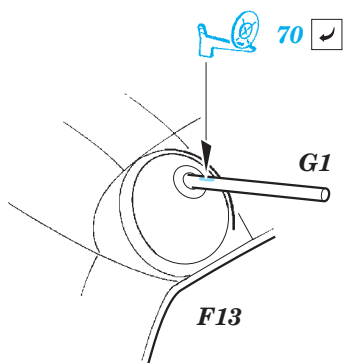

# Ju 88A-4

detail set for 1/48 ICM No. 48233 kit • sada detailů pro stavebnici 1/48 ICM No. 48233

film

FE 782 + 49 782  
Ju 88A-4

- APPLY EXPRESS MASK AND PAINT BEFORE GLUING  
POUŽIT EXPRESS MASK NABARVIT PŘED SLEPENÍM
- SYMMETRICAL ASSEMBLY  
SYMETRICKÁ MONTÁŽ
- REMOVE  
ODSTRANIT
- GRIND  
OBROUSIT
- DRILL HOLE  
VRTAT OTVOR
- BEND  
OHNOUT
- OPTION  
VOLBA
- REPLACE  
NAHRADIT
- 1** COLORED ETCHED PARTS  
LEPTANÉ BAREVNÉ DÍLY
- 1** ETCHED PARTS  
LEPTANÉ NEBAREVNÉ DÍLY
- 1** ORIGINAL KIT PARTS  
PŮVODNÍ DÍLY STAVEBNICE

**ORIGINAL KIT PARTS** PŮVODNÍ DÍLY STAVEBNICE    **PHOTO-ETCHED PARTS** LEPTANÉ DÍLY    **PARTS TO BE REMOVED** DÍLY K ODSTRANĚNÍ    **FILL** TMLIT

step 1

step 2

**Related products:**

**49 783 Ju 88A-4 seatbelts STEEL**

**48 894 Ju 88A-4 exterior**