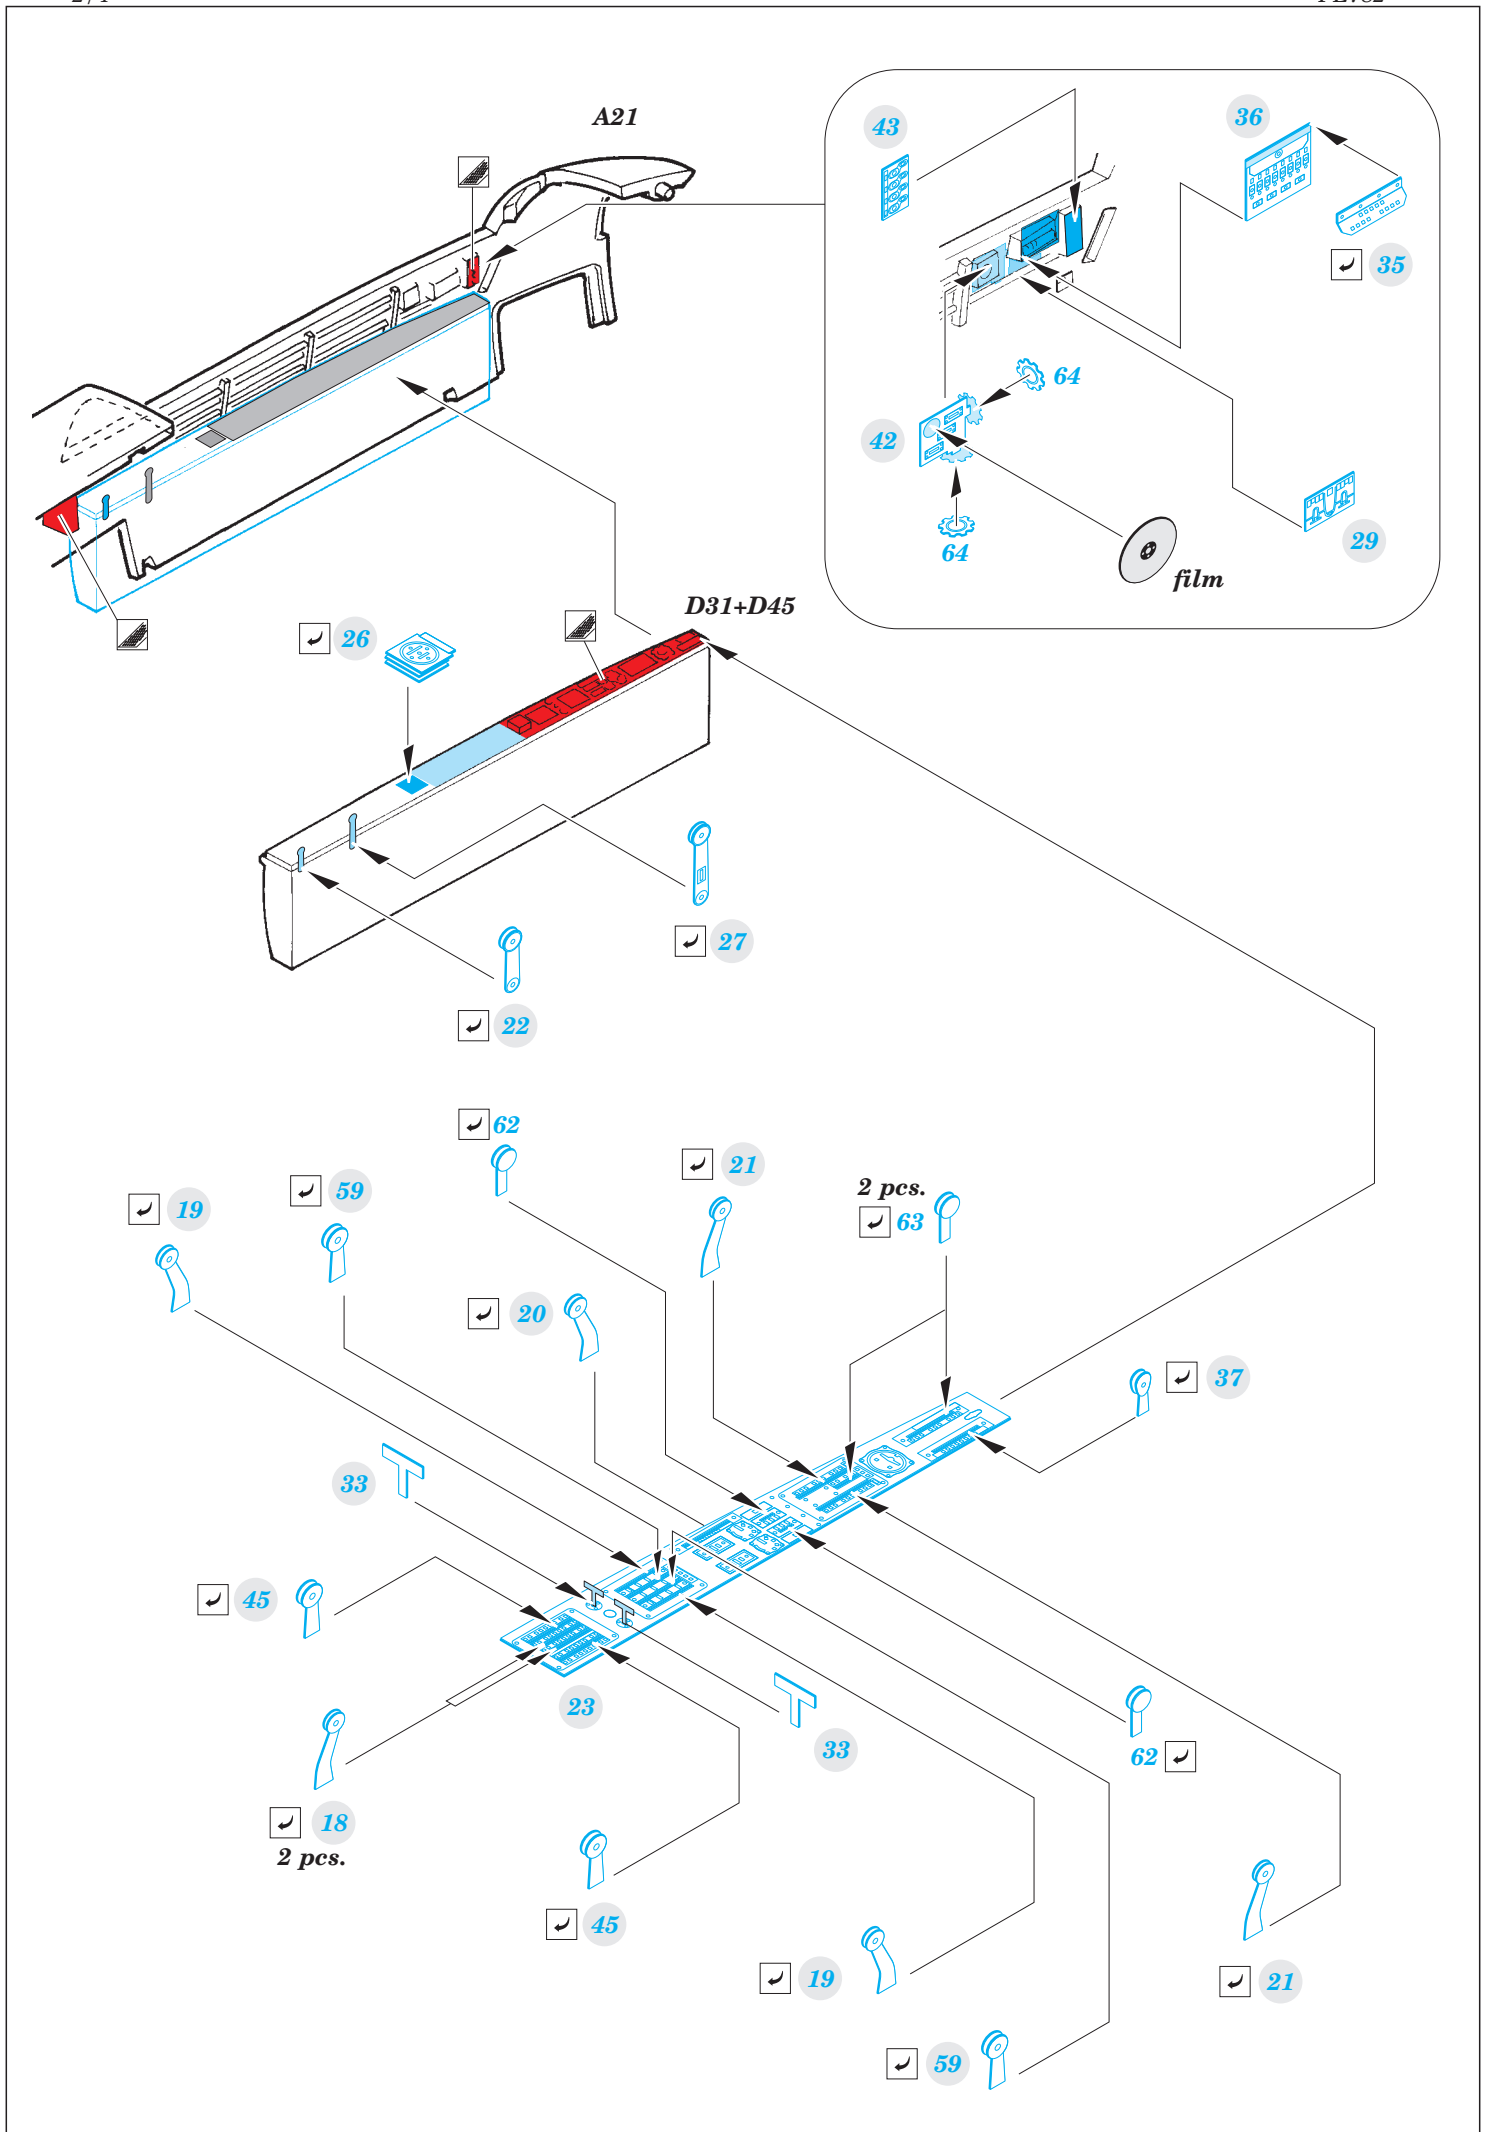

# Ju 88A-4

detail set for 1/48 ICM No. 48233 kit • sada detailů pro stavebnici 1/48 ICM No. 48233

film

FE 782 + 49 782  
Ju 88A-4

- APPLY EXPRESS MASK AND PAINT BEFORE GLUING  
POUŽIT EXPRESS MASK NABARVIT PŘED SLEPENÍM
- SYMMETRICAL ASSEMBLY  
SYMETRICKÁ MONTÁŽ
- REMOVE  
ODSTRANIT
- GRIND  
OBROUSIT
- DRILL HOLE  
VRTAT OTVOR
- BEND  
OHNOUT
- OPTION  
VOLBA
- REPLACE  
NAHRADIT
- 1** COLORED ETCHED PARTS  
LEPTANÉ BAREVNÉ DÍLY
- 1** ETCHED PARTS  
LEPTANÉ NEBAREVNÉ DÍLY
- 1** ORIGINAL KIT PARTS  
PŮVODNÍ DÍLY STAVEBNICE

**ORIGINAL KIT PARTS** PŮVODNÍ DÍLY STAVEBNICE    **PHOTO-ETCHED PARTS** LEPTANÉ DÍLY    **PARTS TO BE REMOVED** DÍLY K ODSTRANĚNÍ    **FILL** TMLIT

step 1

step 2

**Related products:**

**49 783 Ju 88A-4 seatbelts STEEL**

**48 894 Ju 88A-4 exterior**