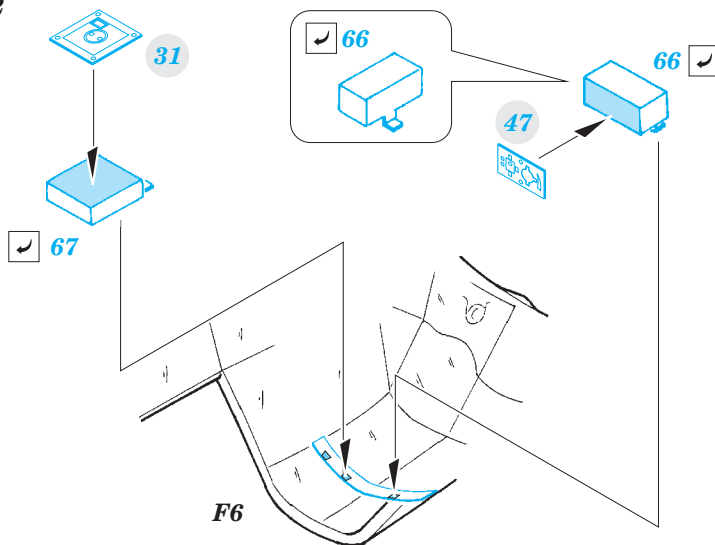

# Ju 88A-4

detail set for 1/48 ICM No. 48233 kit • sada detailů pro stavebnici 1/48 ICM No. 48233

film

FE 782 + 49 782  
Ju 88A-4

- APPLY EXPRESS MASK AND PAINT BEFORE GLUING  
POUŽIT EXPRESS MASK NABARVIT PŘED SLEPENÍM
- SYMMETRICAL ASSEMBLY  
SYMETRICKÁ MONTÁŽ
- REMOVE  
ODSTRANIT
- GRIND  
OBROUSIT
- DRILL HOLE  
VRTAT OTVOR
- BEND  
OHNOUT
- OPTION  
VOLBA
- REPLACE  
NAHRADIT
- 1** COLORED ETCHED PARTS  
LEPTANÉ BAREVNÉ DÍLY
- 1** ETCHED PARTS  
LEPTANÉ NEBAREVNÉ DÍLY
- 1** ORIGINAL KIT PARTS  
PŮVODNÍ DÍLY STAVEBNICE

**ORIGINAL KIT PARTS** PŮVODNÍ DÍLY STAVEBNICE    **PHOTO-ETCHED PARTS** LEPTANÉ DÍLY    **PARTS TO BE REMOVED** DÍLY K ODSTRANĚNÍ    **FILL** TMLIT

step 1

step 2

**Related products:**

**49 783 Ju 88A-4 seatbelts STEEL**

**48 894 Ju 88A-4 exterior**