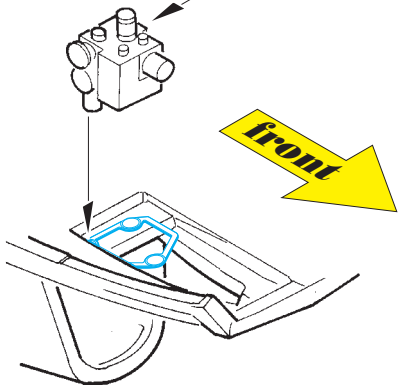

# Ju 88A-4

detail set for 1/48 ICM No. 48233 kit • sada detailů pro stavebnici 1/48 ICM No. 48233

film

FE 782 + 49 782  
Ju 88A-4

- APPLY EXPRESS MASK AND PAINT BEFORE GLUING  
POUŽIT EXPRESS MASK NABARVIT PŘED SLEPENÍM
- SYMMETRICAL ASSEMBLY  
SYMETRICKÁ MONTÁŽ
- REMOVE  
ODSTRANIT
- GRIND  
OBROUSIT
- DRILL HOLE  
VRTAT OTVOR
- BEND  
OHNOUT
- OPTION  
VOLBA
- REPLACE  
NAHRADIT
- 1** COLORED ETCHED PARTS  
LEPTANÉ BAREVNÉ DÍLY
- 1** ETCHED PARTS  
LEPTANÉ NEBAREVNÉ DÍLY
- 1** ORIGINAL KIT PARTS  
PŮVODNÍ DÍLY STAVEBNICE

**ORIGINAL KIT PARTS** PŮVODNÍ DÍLY STAVEBNICE    **PHOTO-ETCHED PARTS** LEPTANÉ DÍLY    **PARTS TO BE REMOVED** DÍLY K ODSTRANĚNÍ    **FILL** TMLIT

step 1

step 2

**Related products:**

**49 783 Ju 88A-4 seatbelts STEEL**