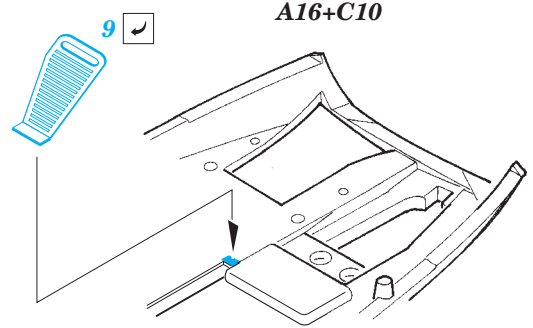

# Ju 88A-4

detail set for 1/48 ICM No. 48233 kit • sada detailů pro stavebnici 1/48 ICM No. 48233

film

FE 782 + 49 782  
Ju 88A-4

- APPLY EXPRESS MASK AND PAINT BEFORE GLUING  
POUŽIT EXPRESS MASK NABARVIT PŘED SLEPENÍM
- SYMMETRICAL ASSEMBLY  
SYMETRICKÁ MONTÁŽ
- REMOVE  
ODSTRANIT
- GRIND  
OBROUSIT
- DRILL HOLE  
VRTAT OTVOR
- BEND  
OHNOUT
- OPTION  
VOLBA
- REPLACE  
NAHRADIT
- 1** COLORED ETCHED PARTS  
LEPTANÉ BAREVNÉ DÍLY
- 1** ETCHED PARTS  
LEPTANÉ NEBAREVNÉ DÍLY
- 1** ORIGINAL KIT PARTS  
PŮVODNÍ DÍLY STAVEBNICE

**ORIGINAL KIT PARTS** PŮVODNÍ DÍLY STAVEBNICE    **PHOTO-ETCHED PARTS** LEPTANÉ DÍLY    **PARTS TO BE REMOVED** DÍLY K ODSTRANĚNÍ    **FILL** TMLIT

step 1

step 2

**Related products:**

**49 783 Ju 88A-4 seatbelts STEEL**