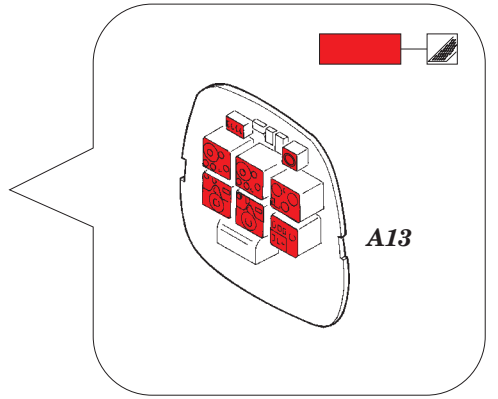

# Ju 88A-4

detail set for 1/48 ICM No. 48233 kit • sada detailů pro stavebnici 1/48 ICM No. 48233

film

FE 782 + 49 782  
Ju 88A-4

- APPLY EXPRESS MASK AND PAINT BEFORE GLUING  
POUŽIT EXPRESS MASK NABARVIT PŘED SLEPENÍM
- SYMMETRICAL ASSEMBLY  
SYMETRICKÁ MONTÁŽ
- REMOVE  
ODSTRANIT
- GRIND  
OBROUSIT
- DRILL HOLE  
VRTAT OTVOR
- BEND  
OHNOUT
- OPTION  
VOLBA
- REPLACE  
NAHRADIT
- 1** COLORED ETCHED PARTS  
LEPTANÉ BAREVNÉ DÍLY
- 1** ETCHED PARTS  
LEPTANÉ NEBAREVNÉ DÍLY
- 1** ORIGINAL KIT PARTS  
PŮVODNÍ DÍLY STAVEBNICE

**ORIGINAL KIT PARTS** PŮVODNÍ DÍLY STAVEBNICE    **PHOTO-ETCHED PARTS** LEPTANÉ DÍLY    **PARTS TO BE REMOVED** DÍLY K ODSTRANĚNÍ    **FILL** TMLIT

step 1

step 2

**Related products:**

**49 783 Ju 88A-4 seatbelts STEEL**