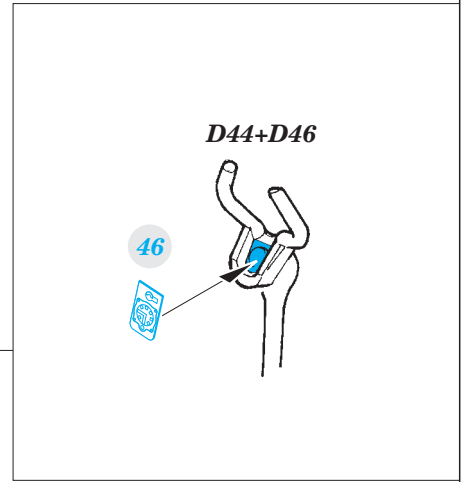

# Ju 88A-4

detail set for 1/48 ICM No. 48233 kit • sada detailů pro stavebnici 1/48 ICM No. 48233

film

FE 782 + 49 782  
Ju 88A-4

- APPLY EXPRESS MASK AND PAINT BEFORE GLUING  
POUŽIT EXPRESS MASK NABARVIT PŘED SLEPENÍM
- SYMMETRICAL ASSEMBLY  
SYMETRICKÁ MONTÁŽ
- REMOVE  
ODSTRANIT
- GRIND  
OBROUSIT
- DRILL HOLE  
VRTAT OTVOR
- BEND  
OHNOUT
- OPTION  
VOLBA
- REPLACE  
NAHRADIT
- 1** COLORED ETCHED PARTS  
LEPTANÉ BAREVNÉ DÍLY
- 1** ETCHED PARTS  
LEPTANÉ NEBAREVNÉ DÍLY
- 1** ORIGINAL KIT PARTS  
PŮVODNÍ DÍLY STAVEBNICE

**ORIGINAL KIT PARTS** PŮVODNÍ DÍLY STAVEBNICE    **PHOTO-ETCHED PARTS** LEPTANÉ DÍLY    **PARTS TO BE REMOVED** DÍLY K ODSTRANĚNÍ    **FILL** TMLIT

step 1

step 2

**Related products:**

**49 783 Ju 88A-4 seatbelts STEEL**

**48 894 Ju 88A-4 exterior**