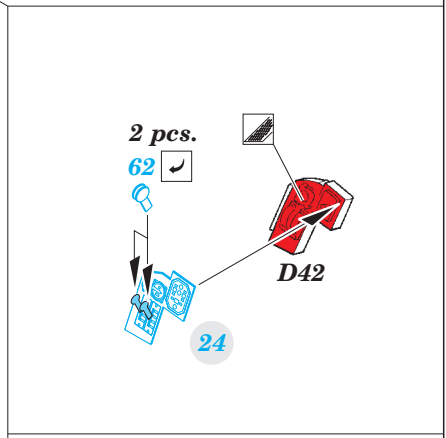

# Ju 88A-4

detail set for 1/48 ICM No. 48233 kit • sada detailů pro stavebnici 1/48 ICM No. 48233

film

FE 782 + 49 782  
Ju 88A-4

- APPLY EXPRESS MASK AND PAINT BEFORE GLUING  
POUŽIT EXPRESS MASK NABARVIT PŘED SLEPENÍM
- SYMMETRICAL ASSEMBLY  
SYMETRICKÁ MONTÁŽ
- REMOVE  
ODSTRANIT
- GRIND  
OBROUSIT
- DRILL HOLE  
VRTAT OTVOR
- BEND  
OHNOUT
- OPTION  
VOLBA
- REPLACE  
NAHRADIT
- 1** COLORED ETCHED PARTS  
LEPTANÉ BAREVNÉ DÍLY
- 1** ETCHED PARTS  
LEPTANÉ NEBAREVNÉ DÍLY
- 1** ORIGINAL KIT PARTS  
PŮVODNÍ DÍLY STAVEBNICE

**ORIGINAL KIT PARTS** PŮVODNÍ DÍLY STAVEBNICE    **PHOTO-ETCHED PARTS** LEPTANÉ DÍLY    **PARTS TO BE REMOVED** DÍLY K ODSTRANĚNÍ    **FILL** TMLIT

step 1

step 2

**Related products:**

**49 783 Ju 88A-4 seatbelts STEEL**