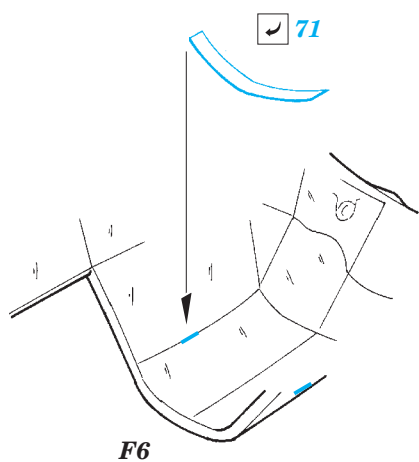

# Ju 88A-4

detail set for 1/48 ICM No. 48233 kit • sada detailů pro stavebnici 1/48 ICM No. 48233

film

FE 782 + 49 782  
Ju 88A-4

- APPLY EXPRESS MASK AND PAINT BEFORE GLUING  
POUŽIT EXPRESS MASK NABARVIT PŘED SLEPENÍM
- SYMMETRICAL ASSEMBLY  
SYMETRICKÁ MONTÁŽ
- REMOVE  
ODSTRANIT
- GRIND  
OBROUSIT
- DRILL HOLE  
VRTAT OTVOR
- BEND  
OHNOUT
- OPTION  
VOLBA
- REPLACE  
NAHRADIT
- 1** COLORED ETCHED PARTS  
LEPTANÉ BAREVNÉ DÍLY
- 1** ETCHED PARTS  
LEPTANÉ NEBAREVNÉ DÍLY
- 1** ORIGINAL KIT PARTS  
PŮVODNÍ DÍLY STAVEBNICE

**ORIGINAL KIT PARTS** PŮVODNÍ DÍLY STAVEBNICE    **PHOTO-ETCHED PARTS** LEPTANÉ DÍLY    **PARTS TO BE REMOVED** DÍLY K ODSTRANĚNÍ    **FILL** TMLIT

step 1

step 2

**Related products:**

**49 783 Ju 88A-4 seatbelts STEEL**

**48 894 Ju 88A-4 exterior**