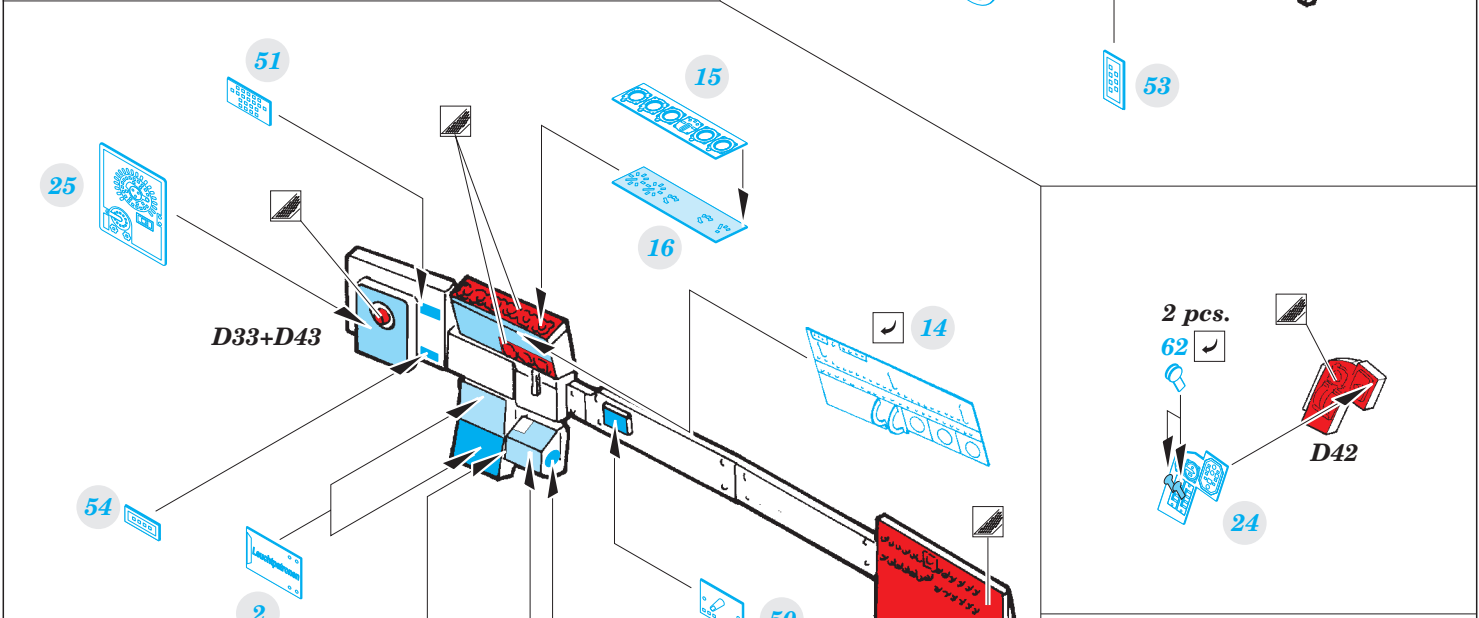

# Ju 88A-4

detail set for 1/48 ICM No. 48233 kit • sada detailů pro stavebnici 1/48 ICM No. 48233

film

FE 782 + 49 782  
Ju 88A-4

- APPLY EXPRESS MASK AND PAINT BEFORE GLUING  
POUŽIT EXPRESS MASK NABARVIT PŘED SLEPENÍM
- SYMMETRICAL ASSEMBLY  
SYMETRICKÁ MONTÁŽ
- REMOVE  
ODSTRANIT
- GRIND  
OBROUSIT
- DRILL HOLE  
VRTAT OTVOR
- BEND  
OHNOUT
- OPTION  
VOLBA
- REPLACE  
NAHRADIT
- 1** COLORED ETCHED PARTS  
LEPTANÉ BAREVNÉ DÍLY
- 1** ETCHED PARTS  
LEPTANÉ NEBAREVNÉ DÍLY
- 1** ORIGINAL KIT PARTS  
PŮVODNÍ DÍLY STAVEBNICE

**ORIGINAL KIT PARTS** PŮVODNÍ DÍLY STAVEBNICE    **PHOTO-ETCHED PARTS** LEPTANÉ DÍLY    **PARTS TO BE REMOVED** DÍLY K ODSTRANĚNÍ    **FILL** TMLIT

step 1

step 2

**Related products:**

**49 783 Ju 88A-4 seatbelts STEEL**

**48 894 Ju 88A-4 exterior**