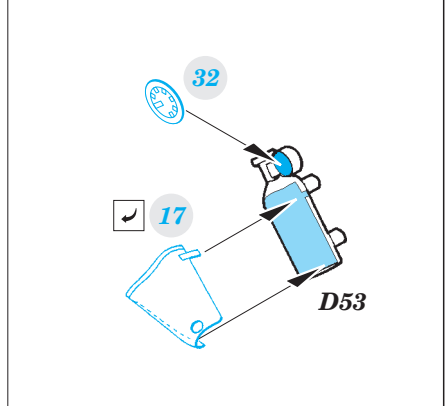

# Ju 88A-4

detail set for 1/48 ICM No. 48233 kit • sada detailů pro stavebnici 1/48 ICM No. 48233

film

FE 782 + 49 782  
Ju 88A-4

- APPLY EXPRESS MASK AND PAINT BEFORE GLUING  
POUŽIT EXPRESS MASK NABARVIT PŘED SLEPENÍM
- SYMMETRICAL ASSEMBLY  
SYMETRICKÁ MONTÁŽ
- REMOVE  
ODSTRANIT
- GRIND  
OBROUSIT
- DRILL HOLE  
VRTAT OTVOR
- BEND  
OHNOUT
- OPTION  
VOLBA
- REPLACE  
NAHRADIT
- 1** COLORED ETCHED PARTS  
LEPTANÉ BAREVNÉ DÍLY
- 1** ETCHED PARTS  
LEPTANÉ NEBAREVNÉ DÍLY
- 1** ORIGINAL KIT PARTS  
PŮVODNÍ DÍLY STAVEBNICE

**ORIGINAL KIT PARTS** PŮVODNÍ DÍLY STAVEBNICE    **PHOTO-ETCHED PARTS** LEPTANÉ DÍLY    **PARTS TO BE REMOVED** DÍLY K ODSTRANĚNÍ    **FILL** TMLIT

step 1

step 2

**Related products:**

**49 783 Ju 88A-4 seatbelts STEEL**