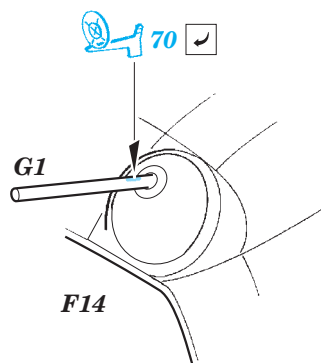

# Ju 88A-4

detail set for 1/48 ICM No. 48233 kit • sada detailů pro stavebnici 1/48 ICM No. 48233

film

FE 782 + 49 782  
Ju 88A-4

- APPLY EXPRESS MASK AND PAINT BEFORE GLUING  
POUŽIT EXPRESS MASK NABARVIT PŘED SLEPENÍM
- SYMMETRICAL ASSEMBLY  
SYMETRICKÁ MONTÁŽ
- REMOVE  
ODSTRANIT
- GRIND  
OBROUSIT
- DRILL HOLE  
VRTAT OTVOR
- BEND  
OHNOUT
- OPTION  
VOLBA
- REPLACE  
NAHRADIT
- 1** COLORED ETCHED PARTS  
LEPTANÉ BAREVNÉ DÍLY
- 1** ETCHED PARTS  
LEPTANÉ NEBAREVNÉ DÍLY
- 1** ORIGINAL KIT PARTS  
PŮVODNÍ DÍLY STAVEBNICE

**ORIGINAL KIT PARTS** PŮVODNÍ DÍLY STAVEBNICE    **PHOTO-ETCHED PARTS** LEPTANÉ DÍLY    **PARTS TO BE REMOVED** DÍLY K ODSTRANĚNÍ    **FILL** TMLIT

step 1

step 2

**Related products:**

**49 783 Ju 88A-4 seatbelts STEEL**

**48 894 Ju 88A-4 exterior**