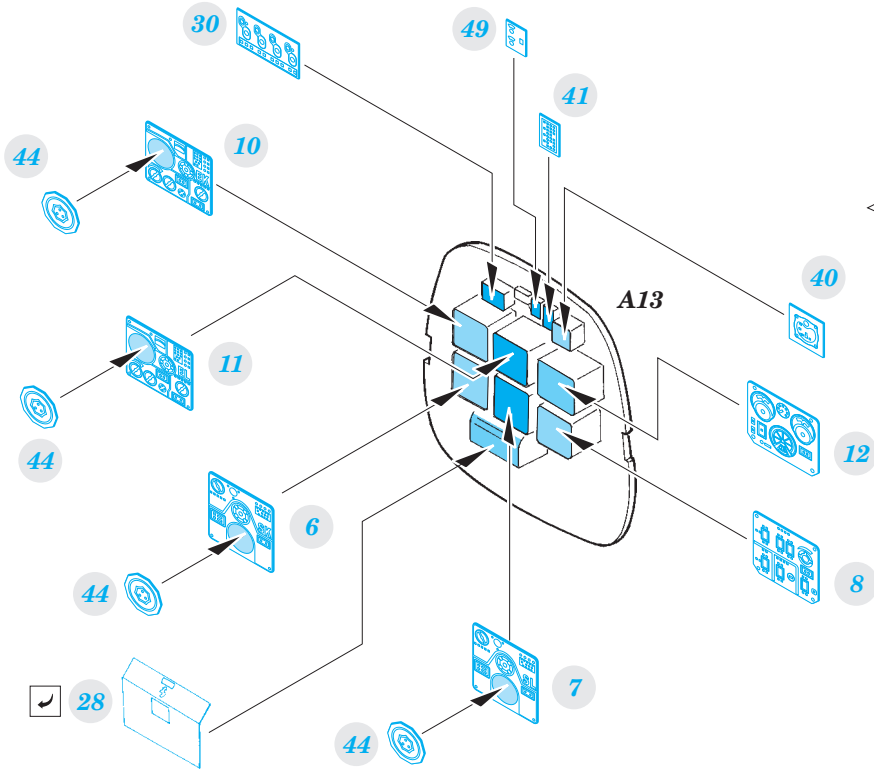

# Ju 88A-4

detail set for 1/48 ICM No. 48233 kit • sada detailů pro stavebnici 1/48 ICM No. 48233

film

FE 782 + 49 782  
Ju 88A-4

- APPLY EXPRESS MASK AND PAINT BEFORE GLUING  
POUŽIT EXPRESS MASK NABARVIT PŘED SLEPENÍM
- SYMMETRICAL ASSEMBLY  
SYMETRICKÁ MONTÁŽ
- REMOVE  
ODSTRANIT
- GRIND  
OBROUSIT
- DRILL HOLE  
VRTAT OTVOR
- BEND  
OHNOUT
- OPTION  
VOLBA
- REPLACE  
NAHRADIT
- 1** COLORED ETCHED PARTS  
LEPTANÉ BAREVNÉ DÍLY
- 1** ETCHED PARTS  
LEPTANÉ NEBAREVNÉ DÍLY
- 1** ORIGINAL KIT PARTS  
PŮVODNÍ DÍLY STAVEBNICE

**ORIGINAL KIT PARTS** PŮVODNÍ DÍLY STAVEBNICE    **PHOTO-ETCHED PARTS** LEPTANÉ DÍLY    **PARTS TO BE REMOVED** DÍLY K ODSTRANĚNÍ    **FILL** TMLIT

step 1

step 2

**Related products:**

**49 783 Ju 88A-4 seatbelts STEEL**