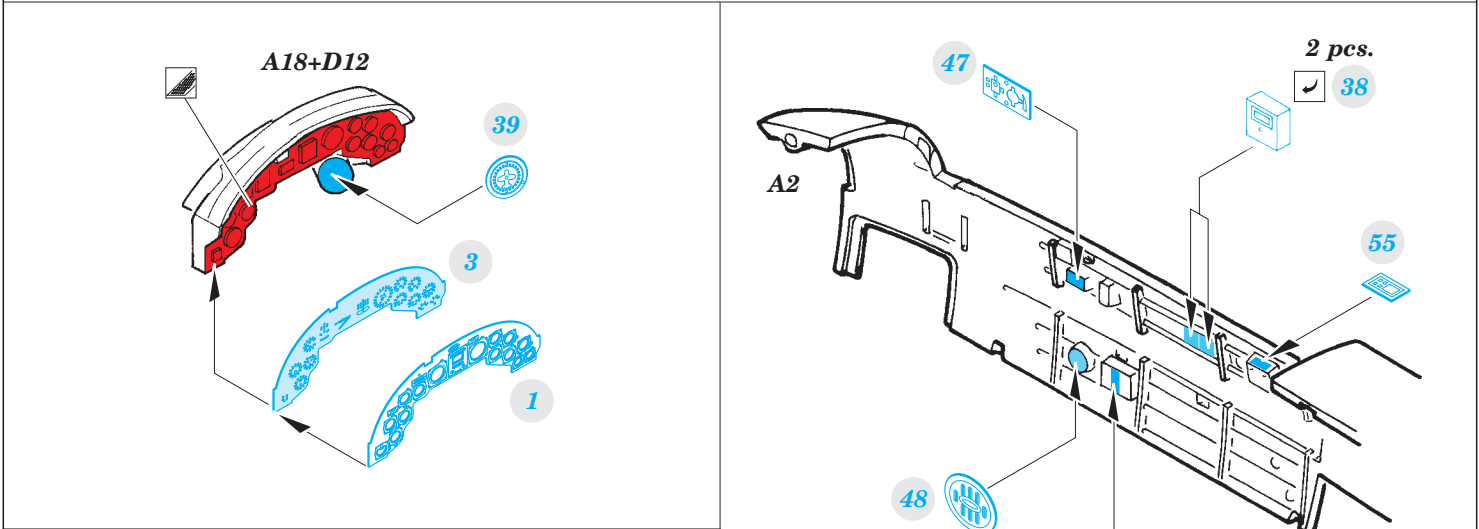

# Ju 88A-4

detail set for 1/48 ICM No. 48233 kit • sada detailů pro stavebnici 1/48 ICM No. 48233

film

FE 782 + 49 782  
Ju 88A-4

- APPLY EXPRESS MASK AND PAINT BEFORE GLUING  
POUŽIT EXPRESS MASK NABARVIT PŘED SLEPENÍM
- SYMMETRICAL ASSEMBLY  
SYMETRICKÁ MONTÁŽ
- REMOVE  
ODSTRANIT
- GRIND  
OBROUSIT
- DRILL HOLE  
VRTAT OTVOR
- BEND  
OHNOUT
- OPTION  
VOLBA
- REPLACE  
NAHRADIT
- 1** COLORED ETCHED PARTS  
LEPTANÉ BAREVNÉ DÍLY
- 1** ETCHED PARTS  
LEPTANÉ NEBAREVNÉ DÍLY
- 1** ORIGINAL KIT PARTS  
PŮVODNÍ DÍLY STAVEBNICE

**ORIGINAL KIT PARTS** PŮVODNÍ DÍLY STAVEBNICE    **PHOTO-ETCHED PARTS** LEPTANÉ DÍLY    **PARTS TO BE REMOVED** DÍLY K ODSTRANĚNÍ    **FILL** TMLIT

step 1

step 2

**Related products:**

**49 783 Ju 88A-4 seatbelts STEEL**