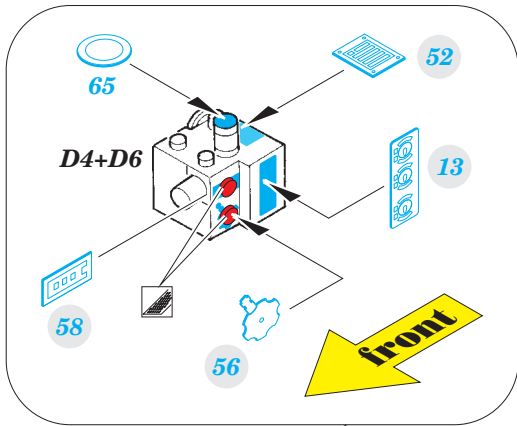

# Ju 88A-4

detail set for 1/48 ICM No. 48233 kit • sada detailů pro stavebnici 1/48 ICM No. 48233

film

FE 782 + 49 782  
Ju 88A-4

- APPLY EXPRESS MASK AND PAINT BEFORE GLUING  
POUŽIT EXPRESS MASK NABARVIT PŘED SLEPENÍM
- SYMMETRICAL ASSEMBLY  
SYMETRICKÁ MONTÁŽ
- REMOVE  
ODSTRANIT
- GRIND  
OBROUSIT
- DRILL HOLE  
VRTAT OTVOR
- BEND  
OHNOUT
- OPTION  
VOLBA
- REPLACE  
NAHRADIT
- 1** COLORED ETCHED PARTS  
LEPTANÉ BAREVNÉ DÍLY
- 1** ETCHED PARTS  
LEPTANÉ NEBAREVNÉ DÍLY
- 1** ORIGINAL KIT PARTS  
PŮVODNÍ DÍLY STAVEBNICE

**ORIGINAL KIT PARTS** PŮVODNÍ DÍLY STAVEBNICE    **PHOTO-ETCHED PARTS** LEPTANÉ DÍLY    **PARTS TO BE REMOVED** DÍLY K ODSTRANĚNÍ    **FILL** TMLIT

step 1

step 2

**Related products:**

**49 783 Ju 88A-4 seatbelts STEEL**