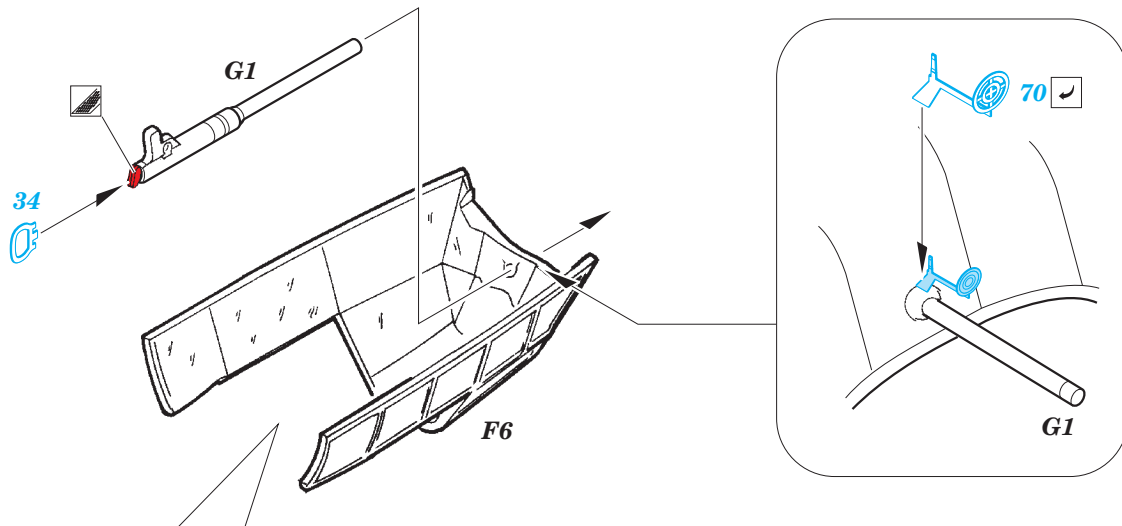

# Ju 88A-4

detail set for 1/48 ICM No. 48233 kit • sada detailů pro stavebnici 1/48 ICM No. 48233

film

FE 782 + 49 782  
Ju 88A-4

- APPLY EXPRESS MASK AND PAINT BEFORE GLUING  
POUŽIT EXPRESS MASK NABARVIT PŘED SLEPENÍM
- SYMMETRICAL ASSEMBLY  
SYMETRICKÁ MONTÁŽ
- REMOVE  
ODSTRANIT
- GRIND  
OBROUSIT
- DRILL HOLE  
VRTAT OTVOR
- BEND  
OHNOUT
- OPTION  
VOLBA
- REPLACE  
NAHRADIT
- 1** COLORED ETCHED PARTS  
LEPTANÉ BAREVNÉ DÍLY
- 1** ETCHED PARTS  
LEPTANÉ NEBAREVNÉ DÍLY
- 1** ORIGINAL KIT PARTS  
PŮVODNÍ DÍLY STAVEBNICE

**ORIGINAL KIT PARTS** PŮVODNÍ DÍLY STAVEBNICE    **PHOTO-ETCHED PARTS** LEPTANÉ DÍLY    **PARTS TO BE REMOVED** DÍLY K ODSTRANĚNÍ    **FILL** TMLIT

step 1

step 2

**Related products:**

**49 783 Ju 88A-4 seatbelts STEEL**