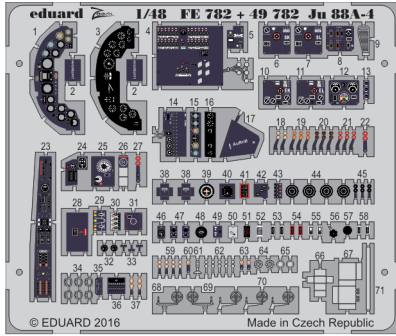

**FE782**

# Ju 88A-4

detail set for 1/48 ICM No. 48233 kit • sada detailů pro stavebnici 1/48 ICM No. 48233

film

FE 782 + 49 782  
Ju 88A-4

- APPLY EXPRESS MASK AND PAINT BEFORE GLUING  
POUŽIT EXPRESS MASK NABARVIT PŘED SLEPENÍM
- SYMMETRICAL ASSEMBLY  
SYMETRICKÁ MONTÁŽ
- REMOVE  
ODSTRANIT
- GRIND  
OBROUSIT
- DRILL HOLE  
VRTAT OTVOR
- BEND  
OHNOUT
- OPTION  
VOLBA
- REPLACE  
NAHRADIT
- 1** COLORED ETCHED PARTS  
LEPTANÉ BAREVNÉ DÍLY
- 1** ETCHED PARTS  
LEPTANÉ NEBAREVNÉ DÍLY
- 1** ORIGINAL KIT PARTS  
PŮVODNÍ DÍLY STAVEBNICE

**ORIGINAL KIT PARTS** PŮVODNÍ DÍLY STAVEBNICE    **PHOTO-ETCHED PARTS** LEPTANÉ DÍLY    **PARTS TO BE REMOVED** DÍLY K ODSTRANĚNÍ    **FILL** TMLIT

step 1

step 2

**Related products:**

**49 783 Ju 88A-4 seatbelts STEEL**

**48 894 Ju 88A-4 exterior**