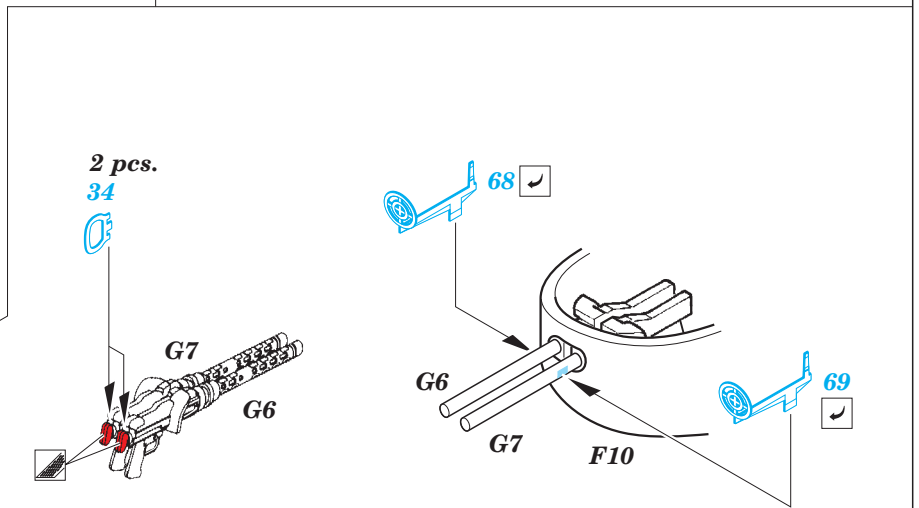

# Ju 88A-4

detail set for 1/48 ICM No. 48233 kit • sada detailů pro stavebnici 1/48 ICM No. 48233

film

FE 782 + 49 782  
Ju 88A-4

- APPLY EXPRESS MASK AND PAINT BEFORE GLUING  
POUŽIT EXPRESS MASK NABARVIT PŘED SLEPENÍM
- SYMMETRICAL ASSEMBLY  
SYMETRICKÁ MONTÁŽ
- REMOVE  
ODSTRANIT
- GRIND  
OBROUSIT
- DRILL HOLE  
VRTAT OTVOR
- BEND  
OHNOUT
- OPTION  
VOLBA
- REPLACE  
NAHRADIT
- 1** COLORED ETCHED PARTS  
LEPTANÉ BAREVNÉ DÍLY
- 1** ETCHED PARTS  
LEPTANÉ NEBAREVNÉ DÍLY
- 1** ORIGINAL KIT PARTS  
PŮVODNÍ DÍLY STAVEBNICE

**ORIGINAL KIT PARTS** PŮVODNÍ DÍLY STAVEBNICE    **PHOTO-ETCHED PARTS** LEPTANÉ DÍLY    **PARTS TO BE REMOVED** DÍLY K ODSTRANĚNÍ    **FILL** TMLIT

step 1

step 2

**Related products:**

**49 783 Ju 88A-4 seatbelts STEEL**