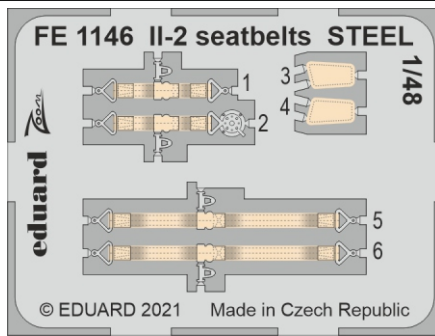

**ZOOM**

# II-2 seatbelts STEEL

**FE 1146**
**1/48**

detail set for 1/48 ZVEZDA kit • sada detailů pro stavebnici 1/48 ZVEZDA

-  APPLY EXPRESS MASK AND PAINT BEFORE GLUING  
POUŽIT EXPRESS MASK NABARVIT PŘED SLEPENÍM
  -  SYMMETRICAL ASSEMBLY  
SYMETRICKÁ MONTÁŽ
  -  REMOVE  
ODSTRANIT
  -  GRIND  
OBROUSIT
  -  DRILL HOLE  
VRTAT OTVOR
  -  BEND  
OHNOUT
  -  OPTION  
VOLBA
  -  REPLACE  
NAHRADIT
- 1 COLORED ETCHED PARTS  
LEPTANÉ BAREVNÉ DÍLY  
1 ETCHED PARTS  
LEPTANÉ NEBAREVNÉ DÍLY  
1 ORIGINAL KIT PARTS  
PŮVODNÍ DÍLY STAVEBNICE