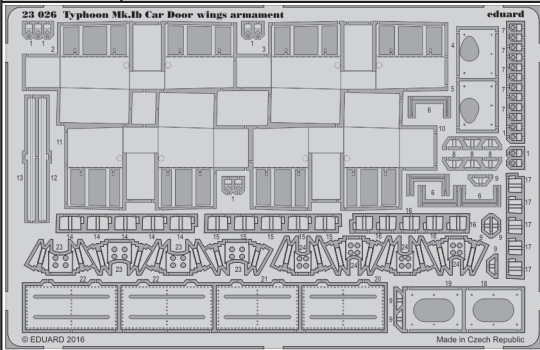

# Typhoon Mk.Ib Car Door wings armament

eduard

23 026

detail set for 1/24 AIRFIX No. 19003 kit • sada detailů pro stavebnici 1/24 AIRFIX No. 19003

- ★ APPLY EXPRESS MASK AND PAINT BEFORE GLUING  
POUŽIT EXPRESS MASK NABARVIT PŘED SLEPENÍM
- ☉ SYMMETRICAL ASSEMBLY  
SYMETRICKÁ MONTÁŽ
- REMOVE  
ODSTRANIT
- ▨ GRIND  
OBROUSIT
- ⊘ DRILL HOLE  
VRTÁT OTVOR
- 1 COLORED ETCHED PARTS  
LEPTANÉ BAREVNÉ DÍLY
- 1 ETCHED PARTS  
LEPTANÉ NEBAREVNÉ DÍLY
- 1 ORIGINAL KIT PARTS  
PŮVODNÍ DÍLY STAVEBNICE
- ↷ BEND  
OHNOUT
- ? OPTION  
VOLBA
- Ⓜ REPLACE  
NAHRADIT

ORIGINAL KIT PARTS  
PŮVODNÍ DÍLY STAVEBNICE
  PHOTO-ETCHED PARTS  
LEPTANÉ DÍLY
  PARTS TO BE REMOVED  
DÍLY K ODSTRANĚNÍ
  FILL  
TMELIT