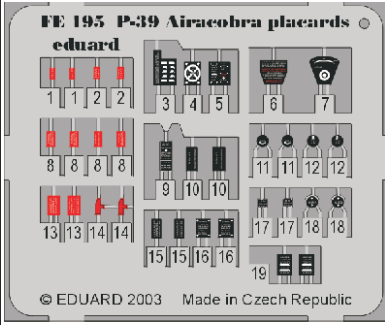

P-39 Airacobra Placards

eduard

FE195

1/48 scale detail set for Eduard kit • sada detailů pro model Eduard 1/48

- SYMMETRICAL ASSEMBLY
SYMETRICKÁ MONTÁŽ
- REMOVE
ODSTRANIT
- BEND
OHNOUT
- REPLACE
NAHRADIT
- GRIND
OBROUSIT
- OPTION
VOLBA

ORIGINAL KIT PARTS
PŮVODNÍ DÍLY STAVEBNICE

PHOTO-ETCHED PARTS
LEPTANÉ DÍLY

PARTS TO BE REMOVED
DÍLY K ODSTRANĚNÍ

REFERENCES:

SQUADRON/SIGNAL PUBLICATIONS aircraft # 43
FAMOUS AIRPLANES OF THE WORLD # 9/1992