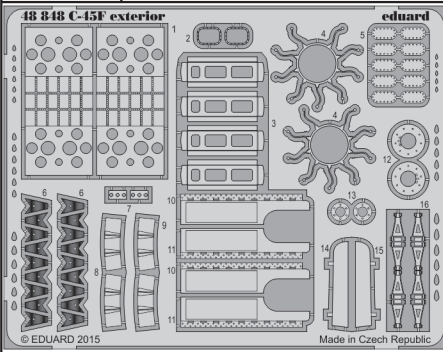

C-45F exterior

eduard

detail set for 1/48 ICM No. 48181 kit • sada detailů pro stavebnici 1/48 ICM No. 48181

48 848

- APPLY EXPRESS MASK AND PAINT BEFORE GLUING
POUŽIT EXPRESS MASK NABARVIT PŘED SLEPENÍM
- SYMMETRICAL ASSEMBLY
SYMETRICKÁ MONTÁŽ
- REMOVE
ODSTRANIT
- GRIND
OBROUSIT
- DRILL HOLE
VRTÁT OTVOR
- COLORED ETCHED PARTS
LEPTANÉ BAREVNÉ DÍLY
- ETCHED PARTS
LEPTANÉ NEBAREVNÉ DÍLY
- ORIGINAL KIT PARTS
PŮVODNÍ DÍLY STAVEBNICE
- BEND
OHNOUT
- OPTION
VOLBA
- REPLACE
NAHRADIT

ORIGINAL KIT PARTS
PŮVODNÍ DÍLY STAVEBNICE

PHOTO-ETCHED PARTS
LEPTANÉ DÍLY

PARTS TO BE REMOVED
DÍLY K ODSTRANĚNÍ

FILL
TMELIT