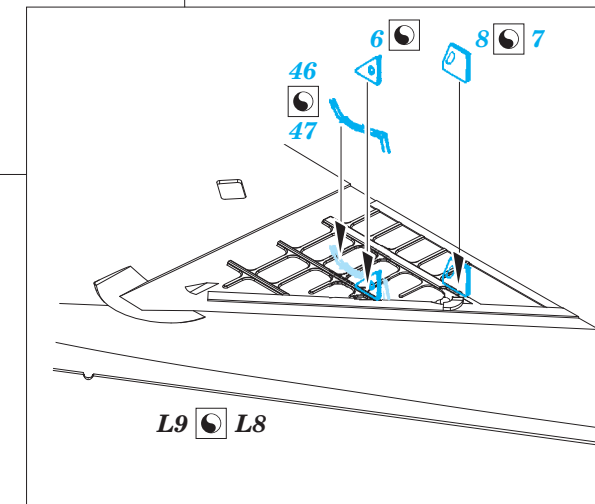

MiG-21PFM exterior

eduard

48 783

1/48 scale detail set for Eduard kit • sada detailů pro model 1/48 Eduard

- ★ APPLY EXPRESS MASK AND PAINT BEFORE GLUING
POUŽIT EXPRESS MASK NABARVIT PŘED SLEPENÍM
- ☉ SYMETRICAL ASSEMBLY
SYMETRICKÁ MONTÁŽ
- REMOVE
ODSTRANIT
- ▨ GRIND
OBROUSIT
- ⊘ DRILL HOLE
VRTAT OTVOR
- 1 COLORED ETCHED PARTS
LEPTANÉ BAREVNÉ DÍLY
- ↪ BEND
OHNOUT
- ? OPTION
VOLBA
- Ⓜ REPLACE
NAHRADIT

 ORIGINAL KIT PARTS
PŮVODNÍ DÍLY STAVEBNICE
 PHOTO-ETCHED PARTS
LEPTANÉ DÍLY
 PARTS TO BE REMOVED
DÍLY K ODSTRANĚNÍ
 FILL
TMELIT

*For further detail sets look for **eduard** 48 704 MiG-21 ladder
(not included in this set)*