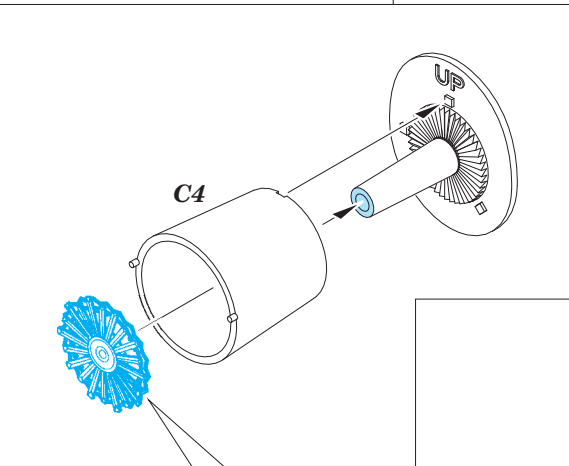

MiG-21PFM exterior

eduard

48 783

1/48 scale detail set for Eduard kit • sada detailů pro model 1/48 Eduard

- ★ APPLY EXPRESS MASK AND PAINT BEFORE GLUING
POUŽIT EXPRESS MASK NABARVIT PŘED SLEPENÍM
- ☉ SYMETRICAL ASSEMBLY
SYMETRICKÁ MONTÁŽ
- REMOVE
ODSTRANIT
- ▨ GRIND
OBROUSIT
- ⊘ DRILL HOLE
VRTAT OTVOR
- 1 COLORED ETCHED PARTS
LEPTANÉ BAREVNÉ DÍLY
- ↪ BEND
OHNOUT
- ? OPTION
VOLBA
- Ⓜ REPLACE
NAHRADIT

 ORIGINAL KIT PARTS
PŮVODNÍ DÍLY STAVEBNICE
 PHOTO-ETCHED PARTS
LEPTANÉ DÍLY
 PARTS TO BE REMOVED
DÍLY K ODSTRANĚNÍ
 FILL
TMELIT

*For further detail sets look for **eduard** 48 704 MiG-21 ladder
(not included in this set)*