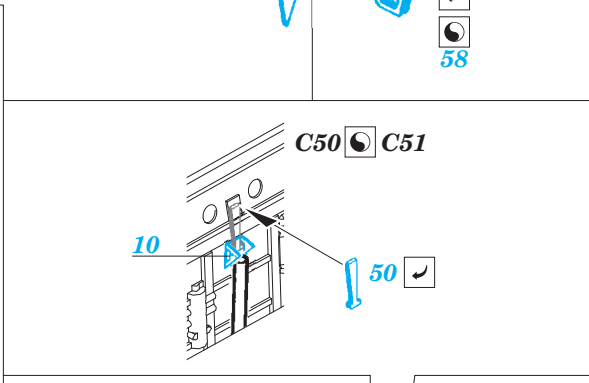

MiG-21PFM exterior

eduard

48 783

1/48 scale detail set for Eduard kit • sada detailů pro model 1/48 Eduard

- ★ APPLY EXPRESS MASK AND PAINT BEFORE GLUING
POUŽIT EXPRESS MASK NABARVIT PŘED SLEPENÍM
- ☉ SYMETRICAL ASSEMBLY
SYMETRICKÁ MONTÁŽ
- REMOVE
ODSTRANIT
- ▨ GRIND
OBROUSIT
- ⊘ DRILL HOLE
VRTAT OTVOR
- 1 COLORED ETCHED PARTS
LEPTANÉ BAREVNÉ DÍLY
- ↪ BEND
OHNOUT
- ? OPTION
VOLBA
- Ⓜ REPLACE
NAHRADIT

 ORIGINAL KIT PARTS
PŮVODNÍ DÍLY STAVEBNICE
 PHOTO-ETCHED PARTS
LEPTANÉ DÍLY
 PARTS TO BE REMOVED
DÍLY K ODSTRANĚNÍ
 FILL
TMELIT

*For further detail sets look for **eduard** 48 704 MiG-21 ladder
(not included in this set)*