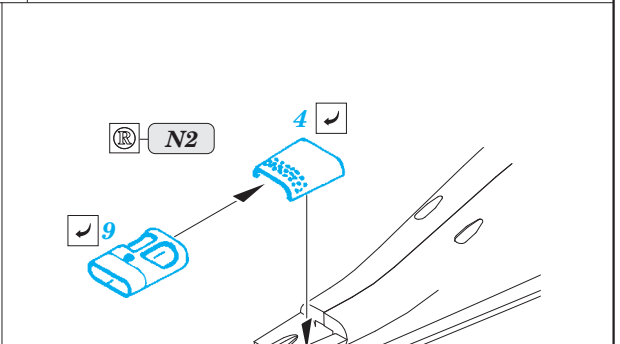

MiG-21PFM exterior

eduard

48 783

1/48 scale detail set for Eduard kit • sada detailů pro model 1/48 Eduard

- ★ APPLY EXPRESS MASK AND PAINT BEFORE GLUING
POUŽIT EXPRESS MASK NABARVIT PŘED SLEPENÍM
- ☉ SYMETRICAL ASSEMBLY
SYMETRICKÁ MONTÁŽ
- REMOVE
ODSTRANIT
- ▨ GRIND
OBROUSIT
- ⊘ DRILL HOLE
VRTAT OTVOR
- 1 COLORED ETCHED PARTS
LEPTANÉ BAREVNÉ DÍLY
- ↪ BEND
OHNOUT
- ? OPTION
VOLBA
- Ⓜ REPLACE
NAHRADIT

 ORIGINAL KIT PARTS
PŮVODNÍ DÍLY STAVEBNICE
 PHOTO-ETCHED PARTS
LEPTANÉ DÍLY
 PARTS TO BE REMOVED
DÍLY K ODSTRANĚNÍ
 FILL
TMELIT

*For further detail sets look for **eduard** 48 704 MiG-21 ladder
(not included in this set)*