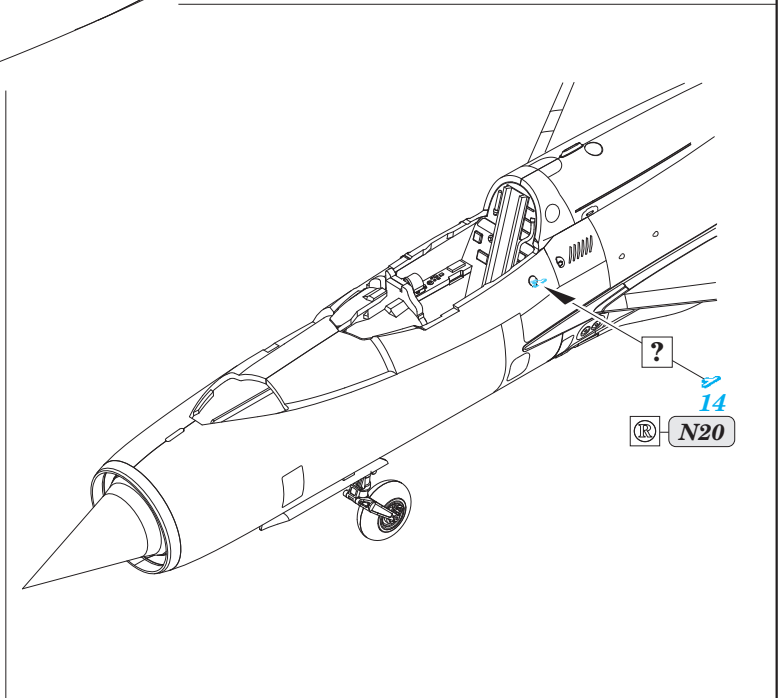

MiG-21PFM exterior

eduard

48 783

1/48 scale detail set for Eduard kit • sada detailů pro model 1/48 Eduard

- ★ APPLY EXPRESS MASK AND PAINT BEFORE GLUING
POUŽIT EXPRESS MASK NABARVIT PŘED SLEPENÍM
- ☉ SYMETRICAL ASSEMBLY
SYMETRICKÁ MONTÁŽ
- REMOVE
ODSTRANIT
- ▨ GRIND
OBROUSIT
- ⊘ DRILL HOLE
VRTAT OTVOR
- 1 COLORED ETCHED PARTS
LEPTANÉ BAREVNÉ DÍLY
- ↪ BEND
OHNOUT
- ? OPTION
VOLBA
- Ⓜ REPLACE
NAHRADIT

 ORIGINAL KIT PARTS
PŮVODNÍ DÍLY STAVEBNICE
 PHOTO-ETCHED PARTS
LEPTANÉ DÍLY
 PARTS TO BE REMOVED
DÍLY K ODSTRANĚNÍ
 FILL
TMELIT

*For further detail sets look for **eduard** 48 704 MiG-21 ladder
(not included in this set)*