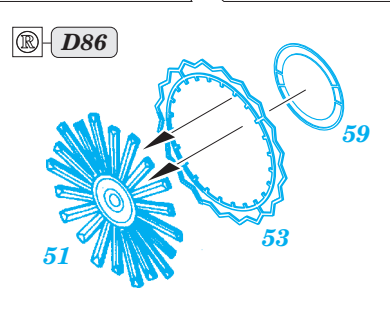

MiG-21PFM exterior

eduard

48 783

1/48 scale detail set for Eduard kit • sada detailů pro model 1/48 Eduard

- ★ APPLY EXPRESS MASK AND PAINT BEFORE GLUING
POUŽIT EXPRESS MASK NABARVIT PŘED SLEPENÍM
- ☉ SYMETRICAL ASSEMBLY
SYMETRICKÁ MONTÁŽ
- REMOVE
ODSTRANIT
- ▨ GRIND
OBROUSIT
- ⊘ DRILL HOLE
VRTAT OTVOR
- 1 COLORED ETCHED PARTS
LEPTANÉ BAREVNÉ DÍLY
- ↪ BEND
OHNOUT
- ? OPTION
VOLBA
- Ⓜ REPLACE
NAHRADIT

 ORIGINAL KIT PARTS
PŮVODNÍ DÍLY STAVEBNICE
 PHOTO-ETCHED PARTS
LEPTANÉ DÍLY
 PARTS TO BE REMOVED
DÍLY K ODSTRANĚNÍ
 FILL
TMELIT

*For further detail sets look for **eduard** 48 704 MiG-21 ladder
(not included in this set)*

*For further detail sets look for **eduard** 49 658 MiG-21 interior
(not included in this set)*