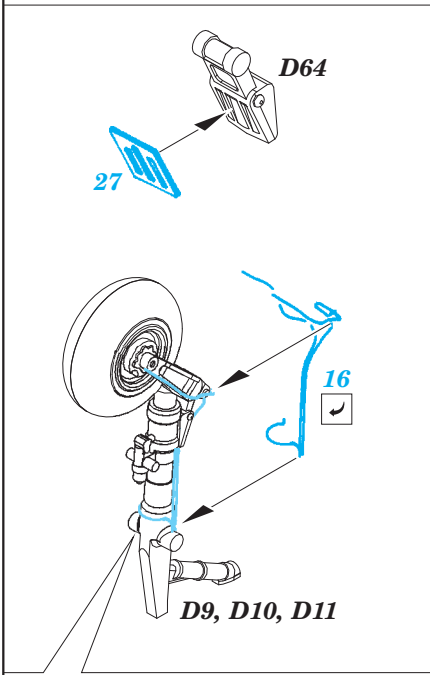

MiG-21PFM exterior

eduard

48 783

1/48 scale detail set for Eduard kit • sada detailů pro model 1/48 Eduard

- ★ APPLY EXPRESS MASK AND PAINT BEFORE GLUING
POUŽIT EXPRESS MASK NABARVIT PŘED SLEPENÍM
- ☉ SYMETRICAL ASSEMBLY
SYMETRICKÁ MONTÁŽ
- REMOVE
ODSTRANIT
- ▨ GRIND
OBROUSIT
- ⊘ DRILL HOLE
VRTAT OTVOR
- 1 COLORED ETCHED PARTS
LEPTANÉ BAREVNÉ DÍLY
- ↪ BEND
OHNOUT
- ? OPTION
VOLBA
- Ⓜ REPLACE
NAHRADIT

 ORIGINAL KIT PARTS
PŮVODNÍ DÍLY STAVEBNICE
 PHOTO-ETCHED PARTS
LEPTANÉ DÍLY
 PARTS TO BE REMOVED
DÍLY K ODSTRANĚNÍ
 FILL
TMELIT

*For further detail sets look for **eduard** 48 704 MiG-21 ladder
(not included in this set)*