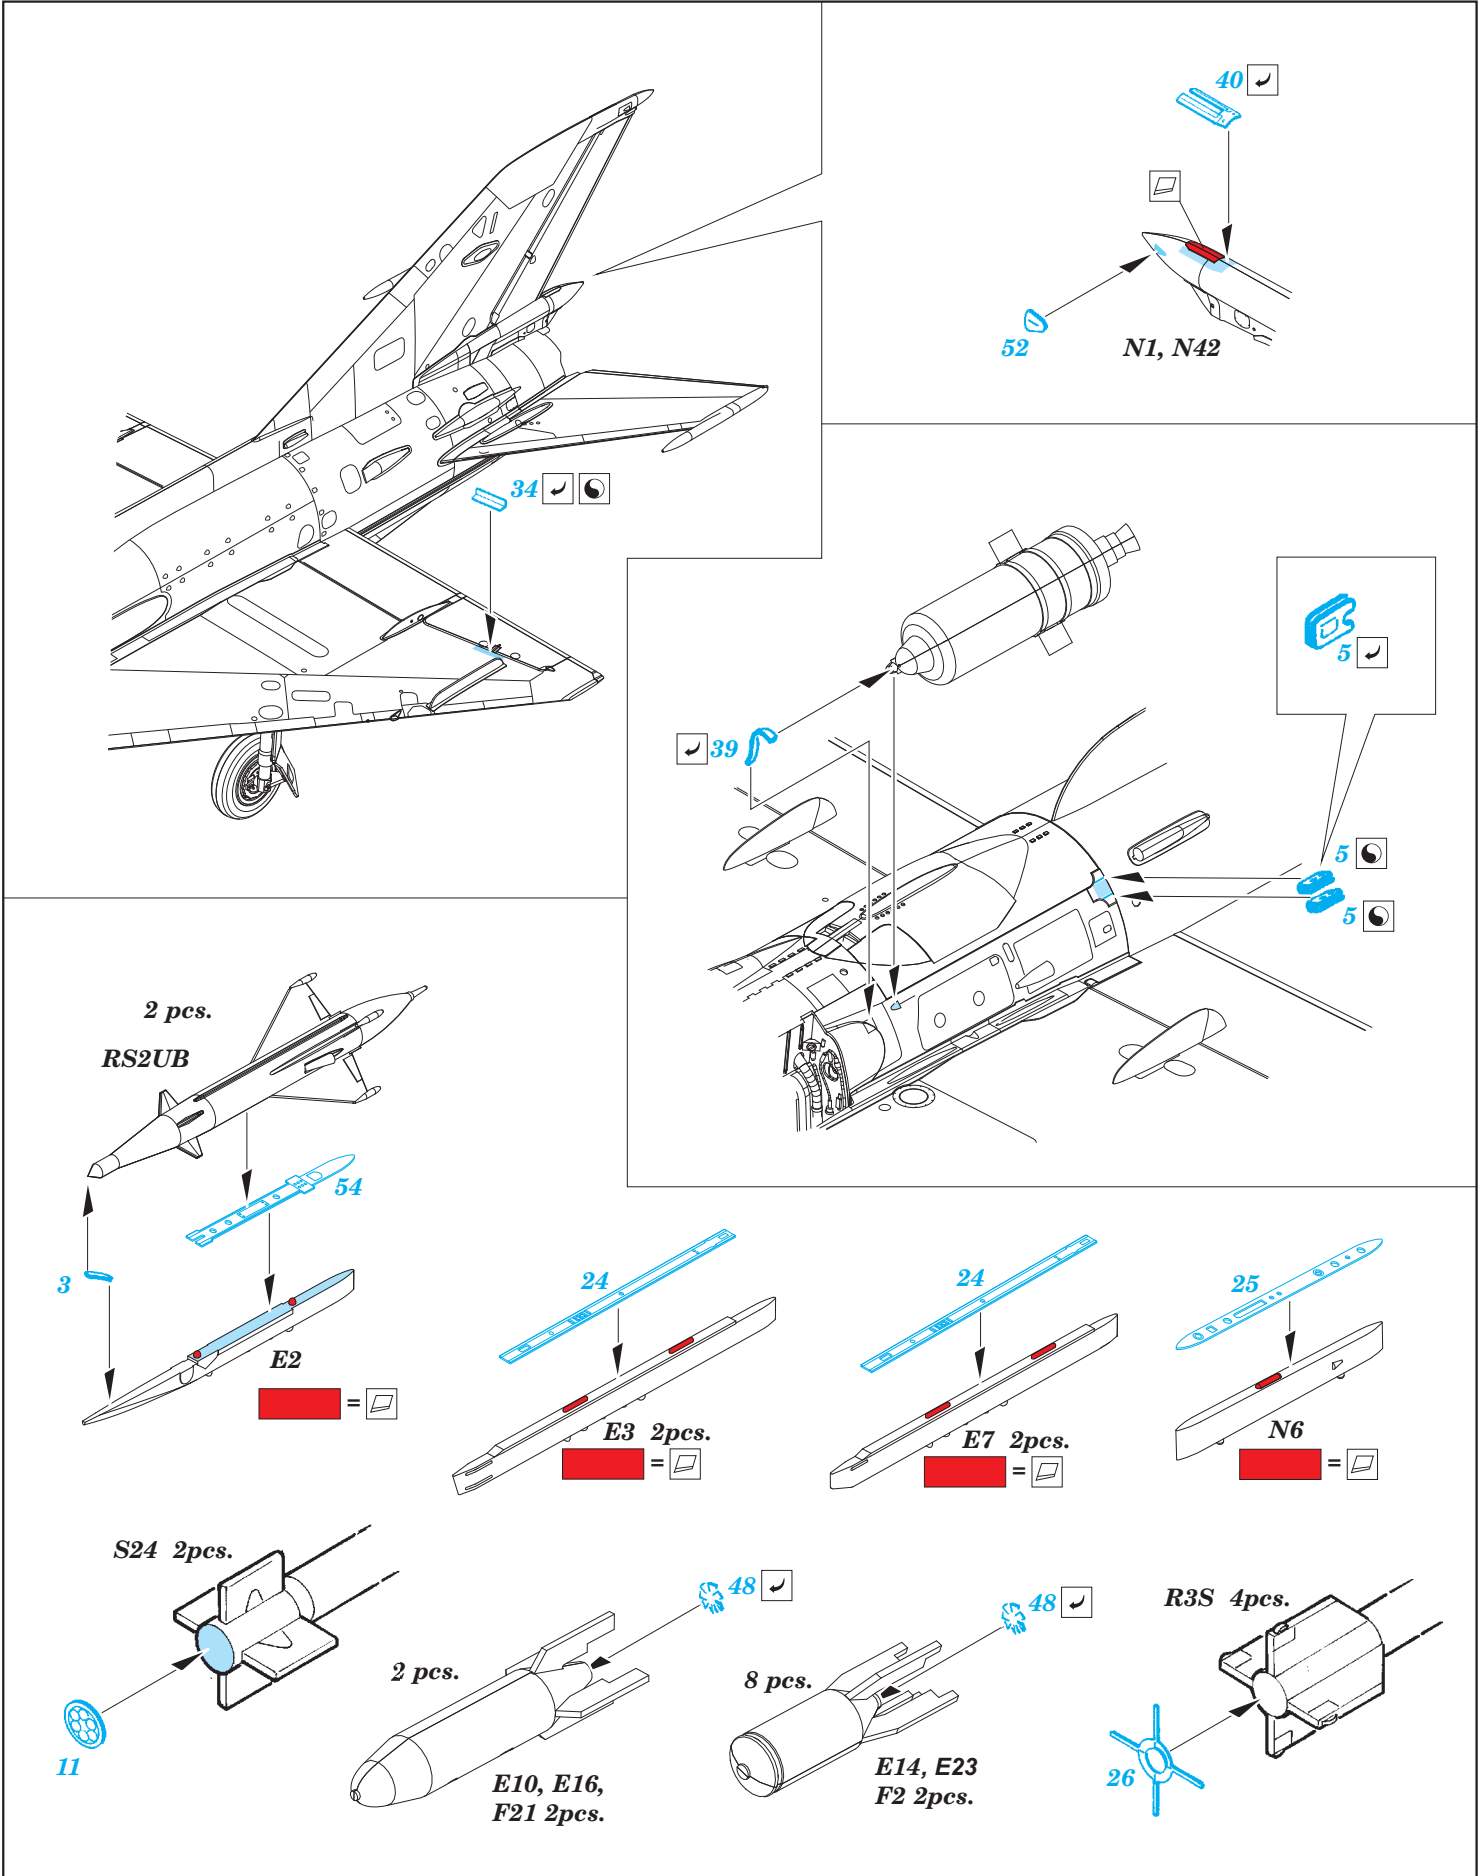

MiG-21PFM exterior

eduard

48 783

1/48 scale detail set for Eduard kit • sada detailů pro model 1/48 Eduard

- ★ APPLY EXPRESS MASK AND PAINT BEFORE GLUING
POUŽIT EXPRESS MASK NABARVIT PŘED SLEPENÍM
- ☉ SYMETRICAL ASSEMBLY
SYMETRICKÁ MONTÁŽ
- REMOVE
ODSTRANIT
- ▨ GRIND
OBROUSIT
- ⊘ DRILL HOLE
VRTAT OTVOR
- 1 COLORED ETCHED PARTS
LEPTANÉ BAREVNÉ DÍLY
- ↪ BEND
OHNOUT
- ? OPTION
VOLBA
- Ⓜ REPLACE
NAHRADIT

 ORIGINAL KIT PARTS
PŮVODNÍ DÍLY STAVEBNICE
 PHOTO-ETCHED PARTS
LEPTANÉ DÍLY
 PARTS TO BE REMOVED
DÍLY K ODSTRANĚNÍ
 FILL
TMELIT

*For further detail sets look for **eduard** 48 704 MiG-21 ladder
(not included in this set)*

*For further detail sets look for **eduard** 49 658 MiG-21 interior
(not included in this set)*