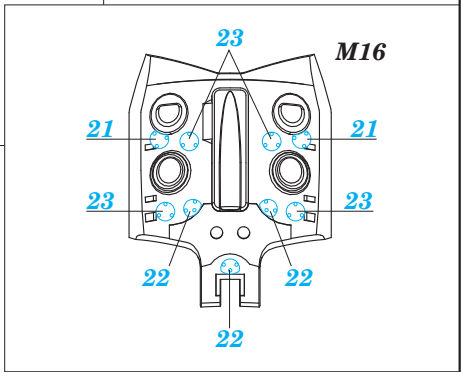

MiG-21PFM exterior

eduard

48 783

1/48 scale detail set for Eduard kit • sada detailů pro model 1/48 Eduard

- ★ APPLY EXPRESS MASK AND PAINT BEFORE GLUING
POUŽIT EXPRESS MASK NABARVIT PŘED SLEPENÍM
- ☉ SYMETRICAL ASSEMBLY
SYMETRICKÁ MONTÁŽ
- REMOVE
ODSTRANIT
- ▨ GRIND
OBROUSIT
- ⊘ DRILL HOLE
VRTAT OTVOR
- 1 COLORED ETCHED PARTS
LEPTANÉ BAREVNÉ DÍLY
- ↪ BEND
OHNOUT
- ? OPTION
VOLBA
- Ⓜ REPLACE
NAHRADIT

 ORIGINAL KIT PARTS
PŮVODNÍ DÍLY STAVEBNICE
 PHOTO-ETCHED PARTS
LEPTANÉ DÍLY
 PARTS TO BE REMOVED
DÍLY K ODSTRANĚNÍ
 FILL
TMELIT

*For further detail sets look for **eduard** 48 704 MiG-21 ladder
(not included in this set)*

*For further detail sets look for **eduard** 49 658 MiG-21 interior
(not included in this set)*