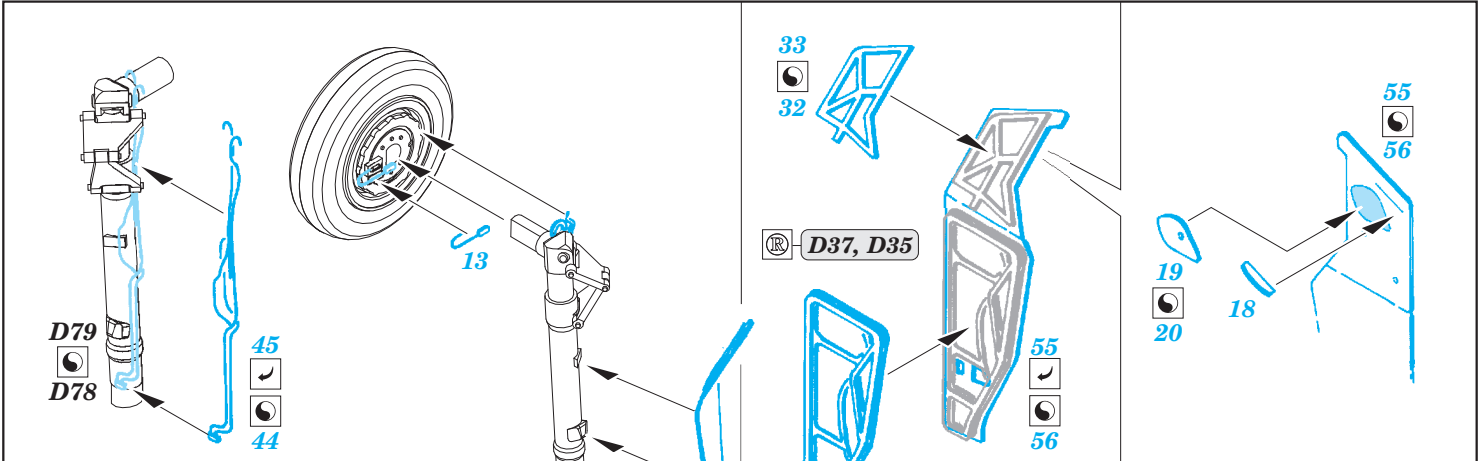

MiG-21PFM exterior

eduard

48 783

1/48 scale detail set for Eduard kit • sada detailů pro model 1/48 Eduard

- ★ APPLY EXPRESS MASK AND PAINT BEFORE GLUING
POUŽIT EXPRESS MASK NABARVIT PŘED SLEPENÍM
- ☉ SYMETRICAL ASSEMBLY
SYMETRICKÁ MONTÁŽ
- REMOVE
ODSTRANIT
- ▨ GRIND
OBROUSIT
- ⊘ DRILL HOLE
VRTAT OTVOR
- 1 COLORED ETCHED PARTS
LEPTANÉ BAREVNÉ DÍLY
- ↪ BEND
OHNOUT
- ? OPTION
VOLBA
- Ⓜ REPLACE
NAHRADIT

 ORIGINAL KIT PARTS
PŮVODNÍ DÍLY STAVEBNICE
 PHOTO-ETCHED PARTS
LEPTANÉ DÍLY
 PARTS TO BE REMOVED
DÍLY K ODSTRANĚNÍ
 FILL
TMELIT

*For further detail sets look for **eduard** 48 704 MiG-21 ladder
(not included in this set)*

*For further detail sets look for **eduard** 49 658 MiG-21 interior
(not included in this set)*