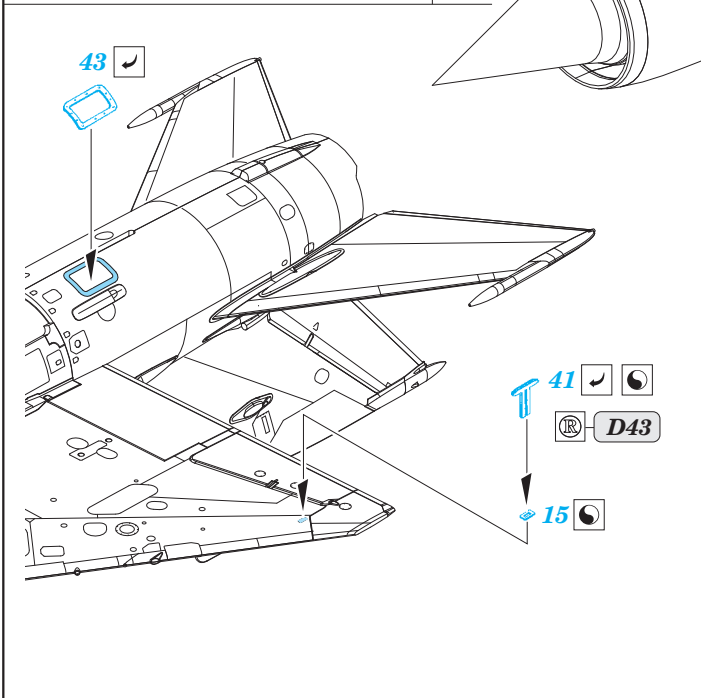

MiG-21PFM exterior

eduard

48 783

1/48 scale detail set for Eduard kit • sada detailů pro model 1/48 Eduard

- ★ APPLY EXPRESS MASK AND PAINT BEFORE GLUING
POUŽIT EXPRESS MASK NABARVIT PŘED SLEPENÍM
- ☉ SYMETRICAL ASSEMBLY
SYMETRICKÁ MONTÁŽ
- REMOVE
ODSTRANIT
- ▨ GRIND
OBROUSIT
- ⊘ DRILL HOLE
VRTAT OTVOR
- 1 COLORED ETCHED PARTS
LEPTANÉ BAREVNÉ DÍLY
- ↪ BEND
OHNOUT
- ? OPTION
VOLBA
- Ⓜ REPLACE
NAHRADIT

 ORIGINAL KIT PARTS
PŮVODNÍ DÍLY STAVEBNICE
 PHOTO-ETCHED PARTS
LEPTANÉ DÍLY
 PARTS TO BE REMOVED
DÍLY K ODSTRANĚNÍ
 FILL
TMELIT

*For further detail sets look for **eduard** 48 704 MiG-21 ladder
(not included in this set)*

*For further detail sets look for **eduard** 49 658 MiG-21 interior
(not included in this set)*