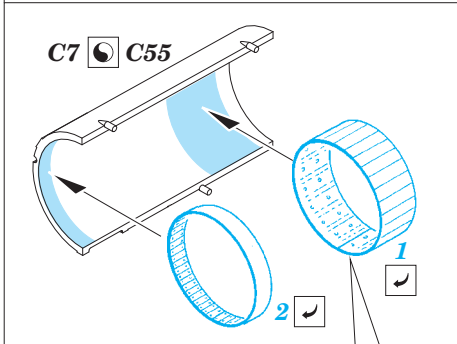

MiG-21PFM exterior

eduard

48 783

1/48 scale detail set for Eduard kit • sada detailů pro model 1/48 Eduard

- ★ APPLY EXPRESS MASK AND PAINT BEFORE GLUING
POUŽIT EXPRESS MASK NABARVIT PŘED SLEPENÍM
- ☉ SYMETRICAL ASSEMBLY
SYMETRICKÁ MONTÁŽ
- REMOVE
ODSTRANIT
- ▨ GRIND
OBROUSIT
- ⊘ DRILL HOLE
VRTAT OTVOR
- 1 COLORED ETCHED PARTS
LEPTANÉ BAREVNÉ DÍLY
- ↪ BEND
OHNOUT
- ? OPTION
VOLBA
- Ⓜ REPLACE
NAHRADIT

 ORIGINAL KIT PARTS
PŮVODNÍ DÍLY STAVEBNICE
 PHOTO-ETCHED PARTS
LEPTANÉ DÍLY
 PARTS TO BE REMOVED
DÍLY K ODSTRANĚNÍ
 FILL
TMELIT

*For further detail sets look for **eduard** 48 704 MiG-21 ladder
(not included in this set)*

*For further detail sets look for **eduard** 49 658 MiG-21 interior
(not included in this set)*