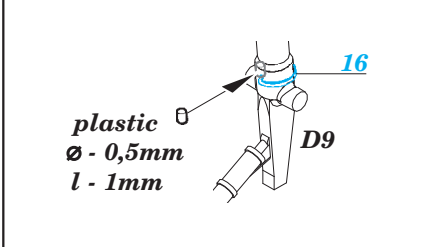

MiG-21PFM exterior

eduard

48 783

1/48 scale detail set for Eduard kit • sada detailů pro model 1/48 Eduard

- ★ APPLY EXPRESS MASK AND PAINT BEFORE GLUING
POUŽIT EXPRESS MASK NABARVIT PŘED SLEPENÍM
- ☉ SYMETRICAL ASSEMBLY
SYMETRICKÁ MONTÁŽ
- REMOVE
ODSTRANIT
- ▨ GRIND
OBROUSIT
- ⊘ DRILL HOLE
VRTAT OTVOR
- 1 COLORED ETCHED PARTS
LEPTANÉ BAREVNÉ DÍLY
- ↪ BEND
OHNOUT
- ? OPTION
VOLBA
- Ⓜ REPLACE
NAHRADIT

 ORIGINAL KIT PARTS
PŮVODNÍ DÍLY STAVEBNICE
 PHOTO-ETCHED PARTS
LEPTANÉ DÍLY
 PARTS TO BE REMOVED
DÍLY K ODSTRANĚNÍ
 FILL
TMELIT

*For further detail sets look for **eduard** 48 704 MiG-21 ladder
(not included in this set)*