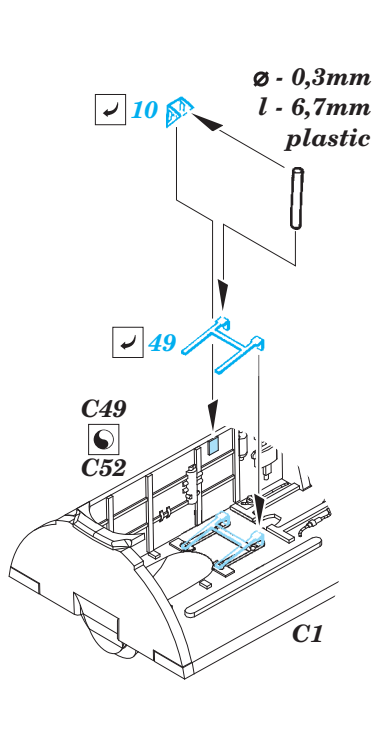

MiG-21PFM exterior

eduard

48 783

1/48 scale detail set for Eduard kit • sada detailů pro model 1/48 Eduard

- ★ APPLY EXPRESS MASK AND PAINT BEFORE GLUING
POUŽIT EXPRESS MASK NABARVIT PŘED SLEPENÍM
- ☉ SYMETRICAL ASSEMBLY
SYMETRICKÁ MONTÁŽ
- REMOVE
ODSTRANIT
- ▨ GRIND
OBROUSIT
- ⊘ DRILL HOLE
VRTAT OTVOR
- 1 COLORED ETCHED PARTS
LEPTANÉ BAREVNÉ DÍLY
- ↪ BEND
OHNOUT
- ? OPTION
VOLBA
- Ⓜ REPLACE
NAHRADIT

 ORIGINAL KIT PARTS
PŮVODNÍ DÍLY STAVEBNICE
 PHOTO-ETCHED PARTS
LEPTANÉ DÍLY
 PARTS TO BE REMOVED
DÍLY K ODSTRANĚNÍ
 FILL
TMELIT

*For further detail sets look for **eduard** 48 704 MiG-21 ladder
(not included in this set)*

*For further detail sets look for **eduard** 49 658 MiG-21 interior
(not included in this set)*