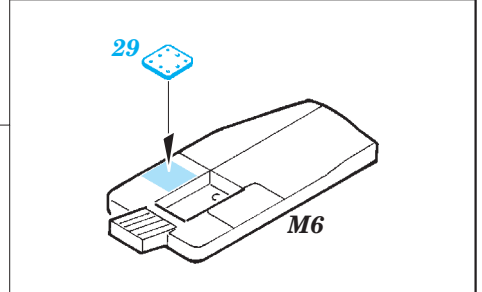

MiG-21PFM exterior

eduard

48 783

1/48 scale detail set for Eduard kit • sada detailů pro model 1/48 Eduard

- ★ APPLY EXPRESS MASK AND PAINT BEFORE GLUING
POUŽIT EXPRESS MASK NABARVIT PŘED SLEPENÍM
- ☉ SYMETRICAL ASSEMBLY
SYMETRICKÁ MONTÁŽ
- REMOVE
ODSTRANIT
- ▨ GRIND
OBROUSIT
- ⊘ DRILL HOLE
VRTAT OTVOR
- 1 COLORED ETCHED PARTS
LEPTANÉ BAREVNÉ DÍLY
- ↪ BEND
OHNOUT
- ? OPTION
VOLBA
- Ⓜ REPLACE
NAHRADIT

 ORIGINAL KIT PARTS
PŮVODNÍ DÍLY STAVEBNICE
 PHOTO-ETCHED PARTS
LEPTANÉ DÍLY
 PARTS TO BE REMOVED
DÍLY K ODSTRANĚNÍ
 FILL
TMELIT

*For further detail sets look for **eduard** 48 704 MiG-21 ladder
(not included in this set)*