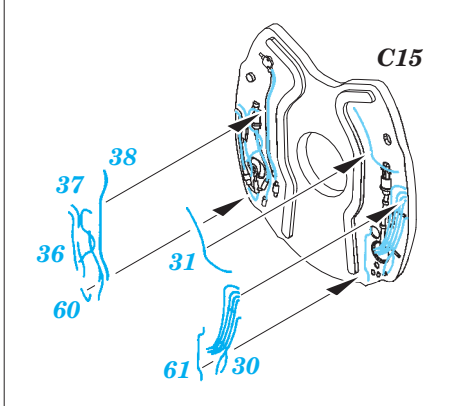

MiG-21PFM exterior

eduard

48 783

1/48 scale detail set for Eduard kit • sada detailů pro model 1/48 Eduard

- ★ APPLY EXPRESS MASK AND PAINT BEFORE GLUING
POUŽIT EXPRESS MASK NABARVIT PŘED SLEPENÍM
- ☉ SYMETRICAL ASSEMBLY
SYMETRICKÁ MONTÁŽ
- REMOVE
ODSTRANIT
- ▨ GRIND
OBROUSIT
- ⊘ DRILL HOLE
VRTAT OTVOR
- 1 COLORED ETCHED PARTS
LEPTANÉ BAREVNÉ DÍLY
- ↪ BEND
OHNOUT
- ? OPTION
VOLBA
- Ⓜ REPLACE
NAHRADIT

 ORIGINAL KIT PARTS
PŮVODNÍ DÍLY STAVEBNICE
 PHOTO-ETCHED PARTS
LEPTANÉ DÍLY
 PARTS TO BE REMOVED
DÍLY K ODSTRANĚNÍ
 FILL
TMELIT

*For further detail sets look for **eduard** 48 704 MiG-21 ladder
(not included in this set)*

*For further detail sets look for **eduard** 49 658 MiG-21 interior
(not included in this set)*