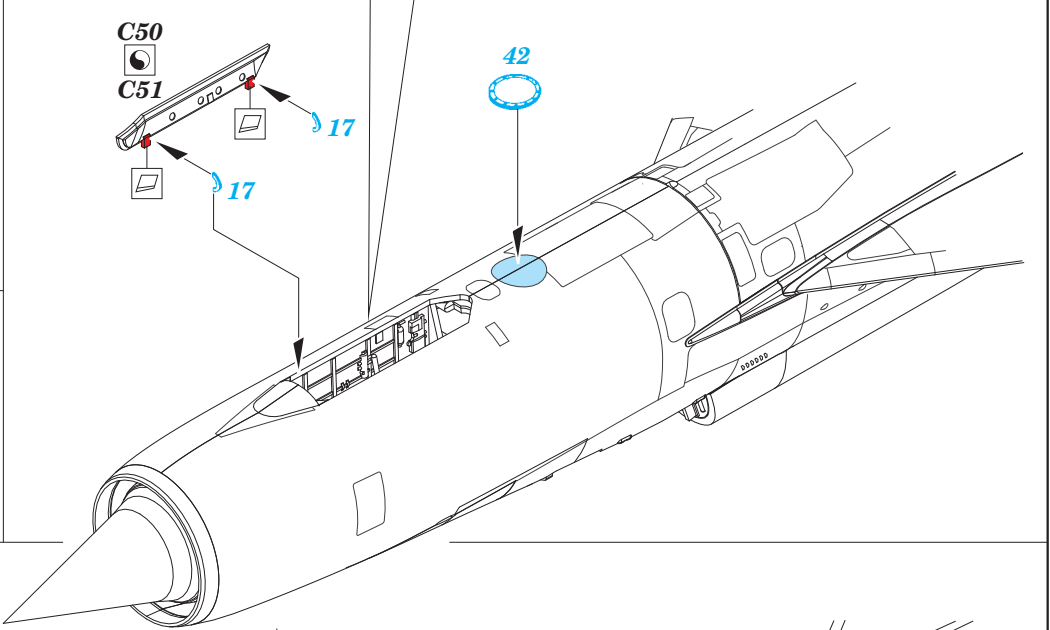

MiG-21PFM exterior

eduard

48 783

1/48 scale detail set for Eduard kit • sada detailů pro model 1/48 Eduard

- ★ APPLY EXPRESS MASK AND PAINT BEFORE GLUING
POUŽIT EXPRESS MASK NABARVIT PŘED SLEPENÍM
- ☉ SYMETRICAL ASSEMBLY
SYMETRICKÁ MONTÁŽ
- REMOVE
ODSTRANIT
- ▨ GRIND
OBROUSIT
- ⊘ DRILL HOLE
VRTAT OTVOR
- 1 COLORED ETCHED PARTS
LEPTANÉ BAREVNÉ DÍLY
- ↪ BEND
OHNOUT
- ? OPTION
VOLBA
- Ⓜ REPLACE
NAHRADIT

 ORIGINAL KIT PARTS
PŮVODNÍ DÍLY STAVEBNICE
 PHOTO-ETCHED PARTS
LEPTANÉ DÍLY
 PARTS TO BE REMOVED
DÍLY K ODSTRANĚNÍ
 FILL
TMELIT

*For further detail sets look for **eduard** 48 704 MiG-21 ladder
(not included in this set)*