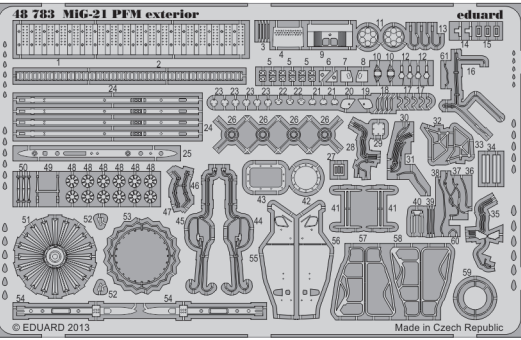

MiG-21PFM exterior

eduard

48 783

1/48 scale detail set for Eduard kit • sada detailů pro model 1/48 Eduard

- ★ APPLY EXPRESS MASK AND PAINT BEFORE GLUING
POUŽIT EXPRESS MASK NABARVIT PŘED SLEPENÍM
- ☉ SYMETRICAL ASSEMBLY
SYMETRICKÁ MONTÁŽ
- REMOVE
ODSTRANIT
- ▨ GRIND
OBROUSIT
- ⊘ DRILL HOLE
VRTAT OTVOR
- 1 COLORED ETCHED PARTS
LEPTANÉ BAREVNÉ DÍLY
- ↪ BEND
OHNOUT
- ? OPTION
VOLBA
- Ⓜ REPLACE
NAHRADIT

 ORIGINAL KIT PARTS
PŮVODNÍ DÍLY STAVEBNICE
 PHOTO-ETCHED PARTS
LEPTANÉ DÍLY
 PARTS TO BE REMOVED
DÍLY K ODSTRANĚNÍ
 FILL
TMELIT

*For further detail sets look for **eduard** 48 704 MiG-21 ladder
(not included in this set)*

*For further detail sets look for **eduard** 49 658 MiG-21 interior
(not included in this set)*