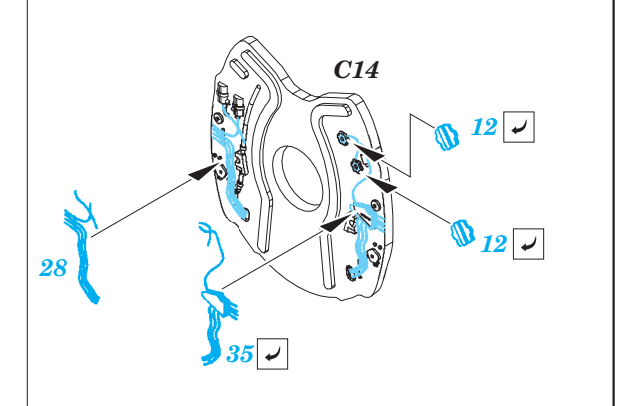

MiG-21PFM exterior

eduard

48 783

1/48 scale detail set for Eduard kit • sada detailů pro model 1/48 Eduard

- ★ APPLY EXPRESS MASK AND PAINT BEFORE GLUING
POUŽIT EXPRESS MASK NABARVIT PŘED SLEPENÍM
- ☉ SYMETRICAL ASSEMBLY
SYMETRICKÁ MONTÁŽ
- REMOVE
ODSTRANIT
- ▨ GRIND
OBROUSIT
- ⊘ DRILL HOLE
VRTAT OTVOR
- 1 COLORED ETCHED PARTS
LEPTANÉ BAREVNÉ DÍLY
- ↪ BEND
OHNOUT
- ? OPTION
VOLBA
- Ⓜ REPLACE
NAHRADIT

 ORIGINAL KIT PARTS
PŮVODNÍ DÍLY STAVEBNICE
 PHOTO-ETCHED PARTS
LEPTANÉ DÍLY
 PARTS TO BE REMOVED
DÍLY K ODSTRANĚNÍ
 FILL
TMELIT

*For further detail sets look for **eduard** 48 704 MiG-21 ladder
(not included in this set)*

*For further detail sets look for **eduard** 49 658 MiG-21 interior
(not included in this set)*